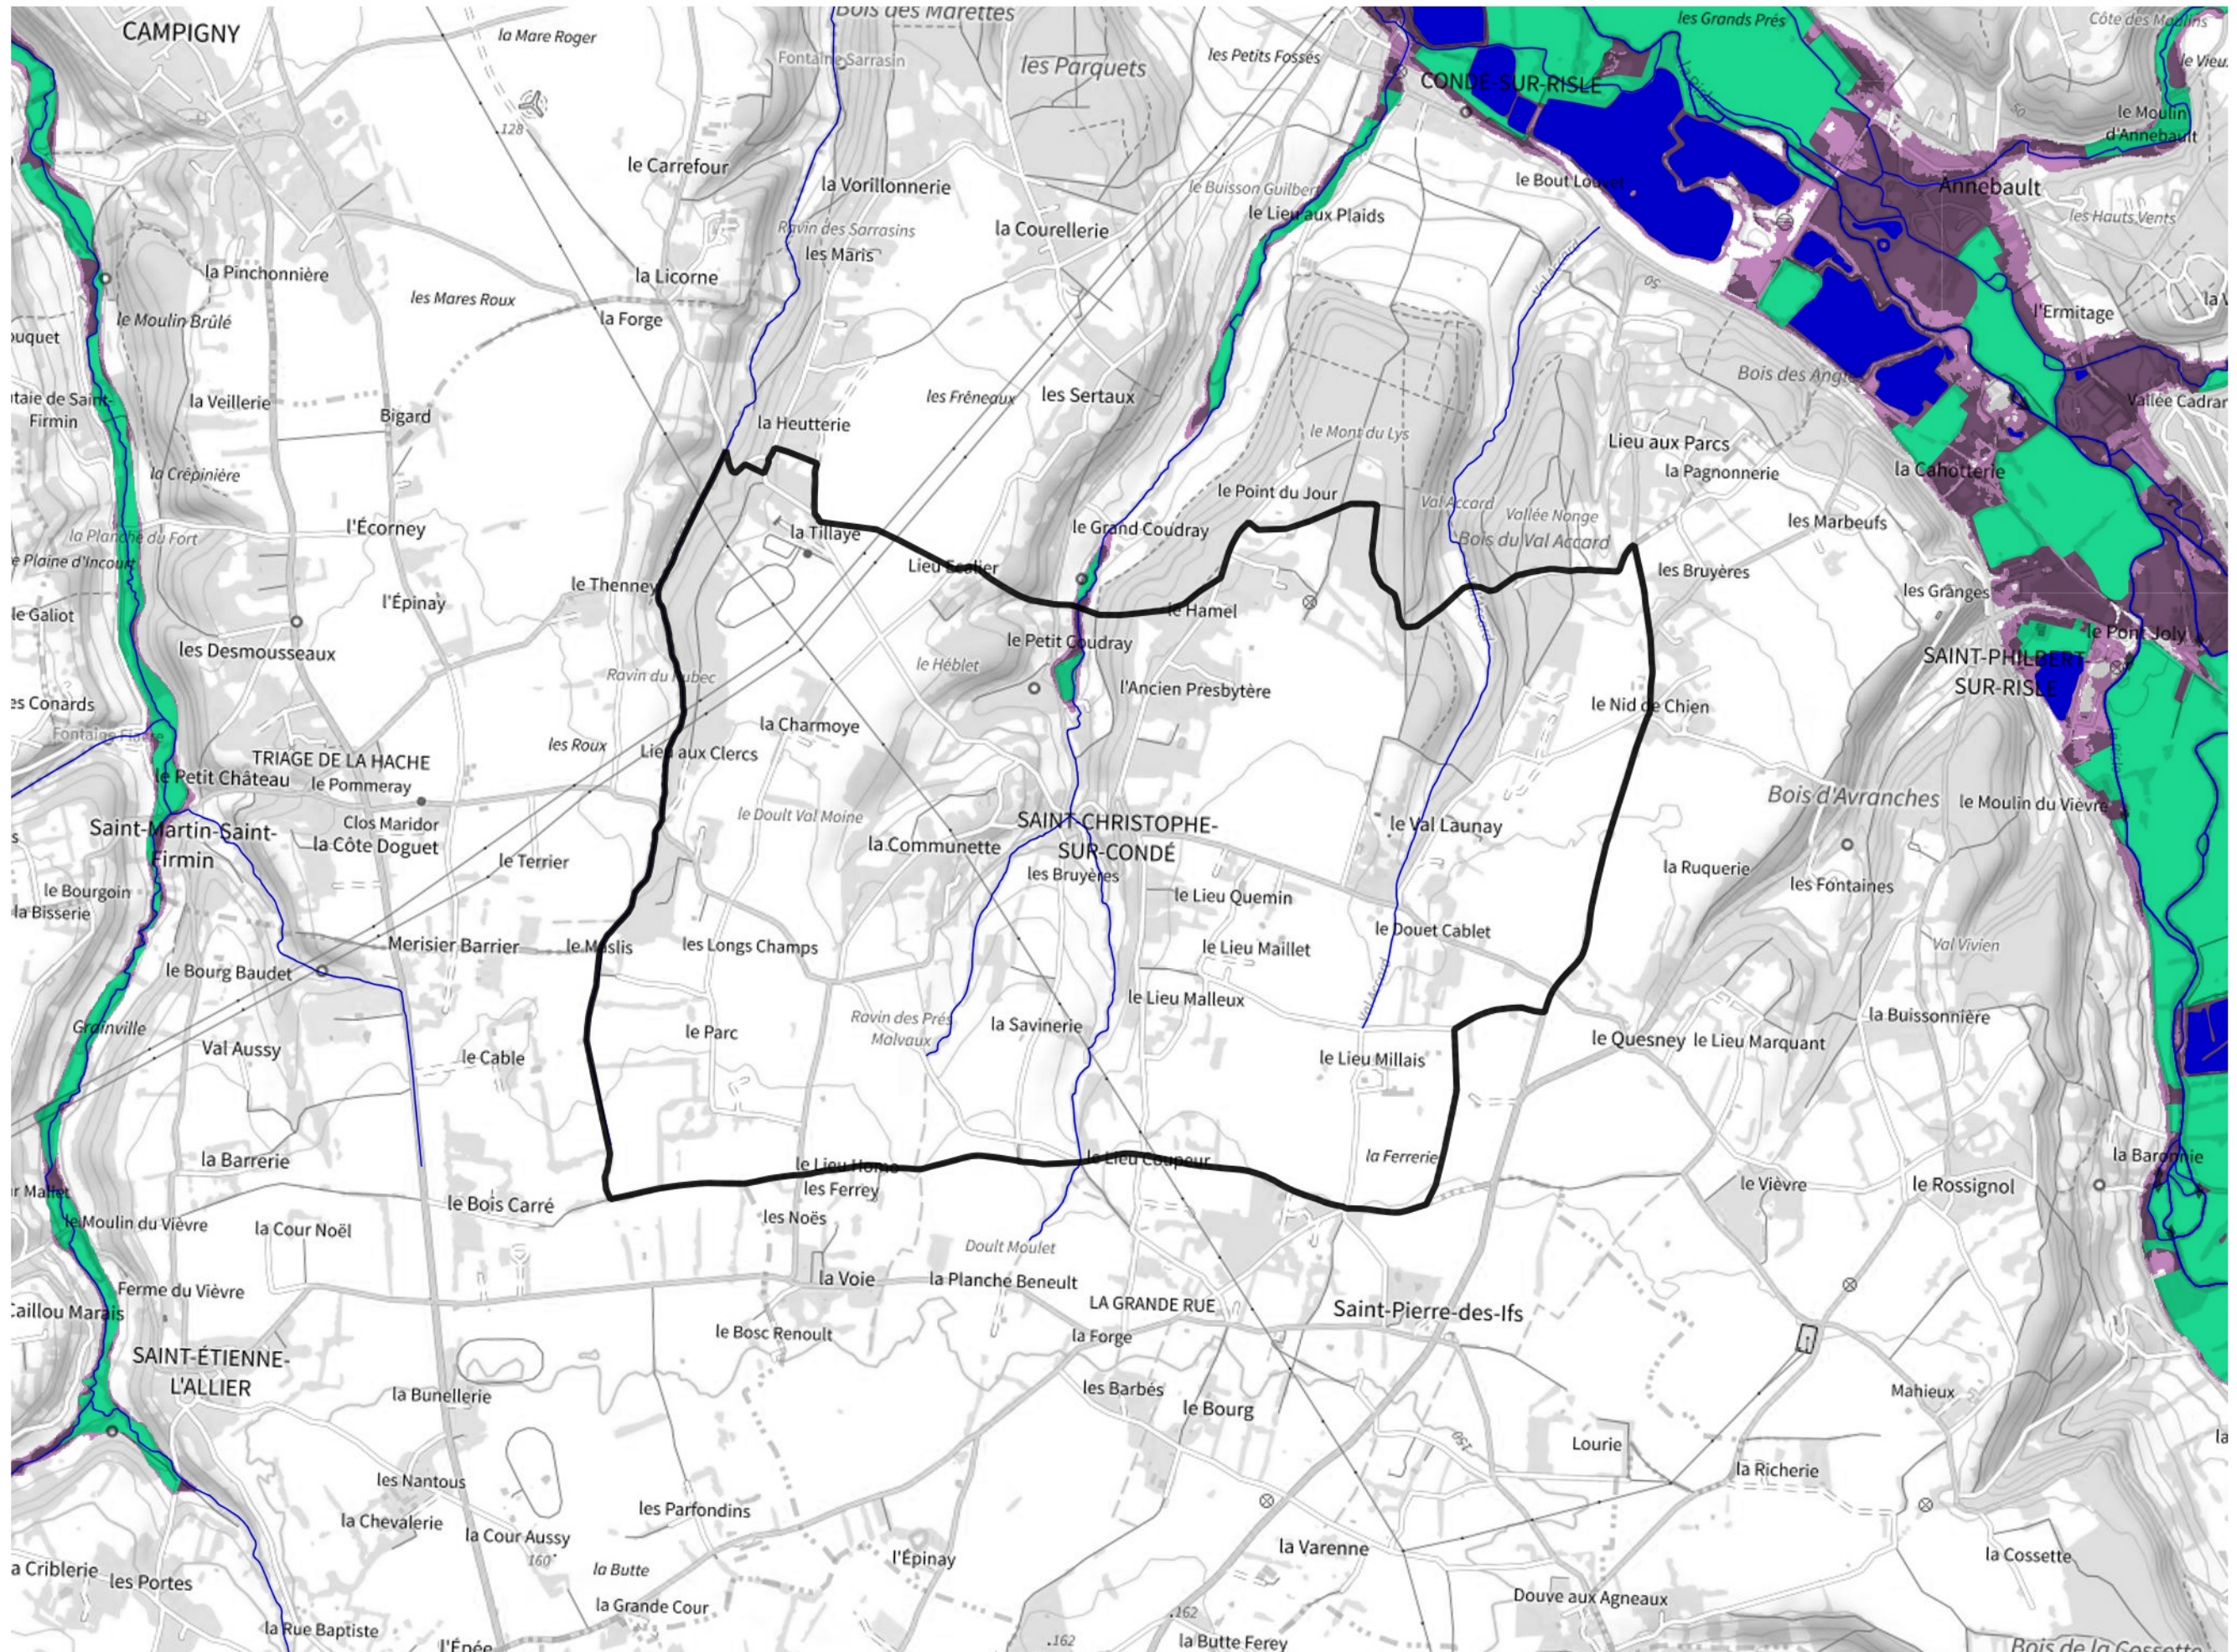

Inventaire régional des Zones Humides (ZH) et des Milieux Prédiposés à la Présence de Zones Humides (MPPZH) Saint-Christophe-sur-Condé (27522)

- Zones humides**
- Inventaire terrain ou réglementaire
 - Autres (Photo-interprétation, non défini)
 - Zones humides dégradées
 - Milieux fortement prédisposés à la présence de zones humides
 - Milieux faiblement prédisposés à la présence de zones humides
 - Mares, étangs, lacs
 - Cours d'eau
 - Limite communale

Cette carte représente une mise à jour sur cette commune. Elle ne doit pas être utilisée pour les communes voisines.

[Il est fortement conseillé de se reporter à la notice avant l'interprétation de cette page](#)

0 250 500 m

Sources :
- IGN - Plan v2
- IGN - AdminExpress
- IGN - BD Topo
- DREAL Normandie

Production :
DREAL Normandie
le 24/07/2024