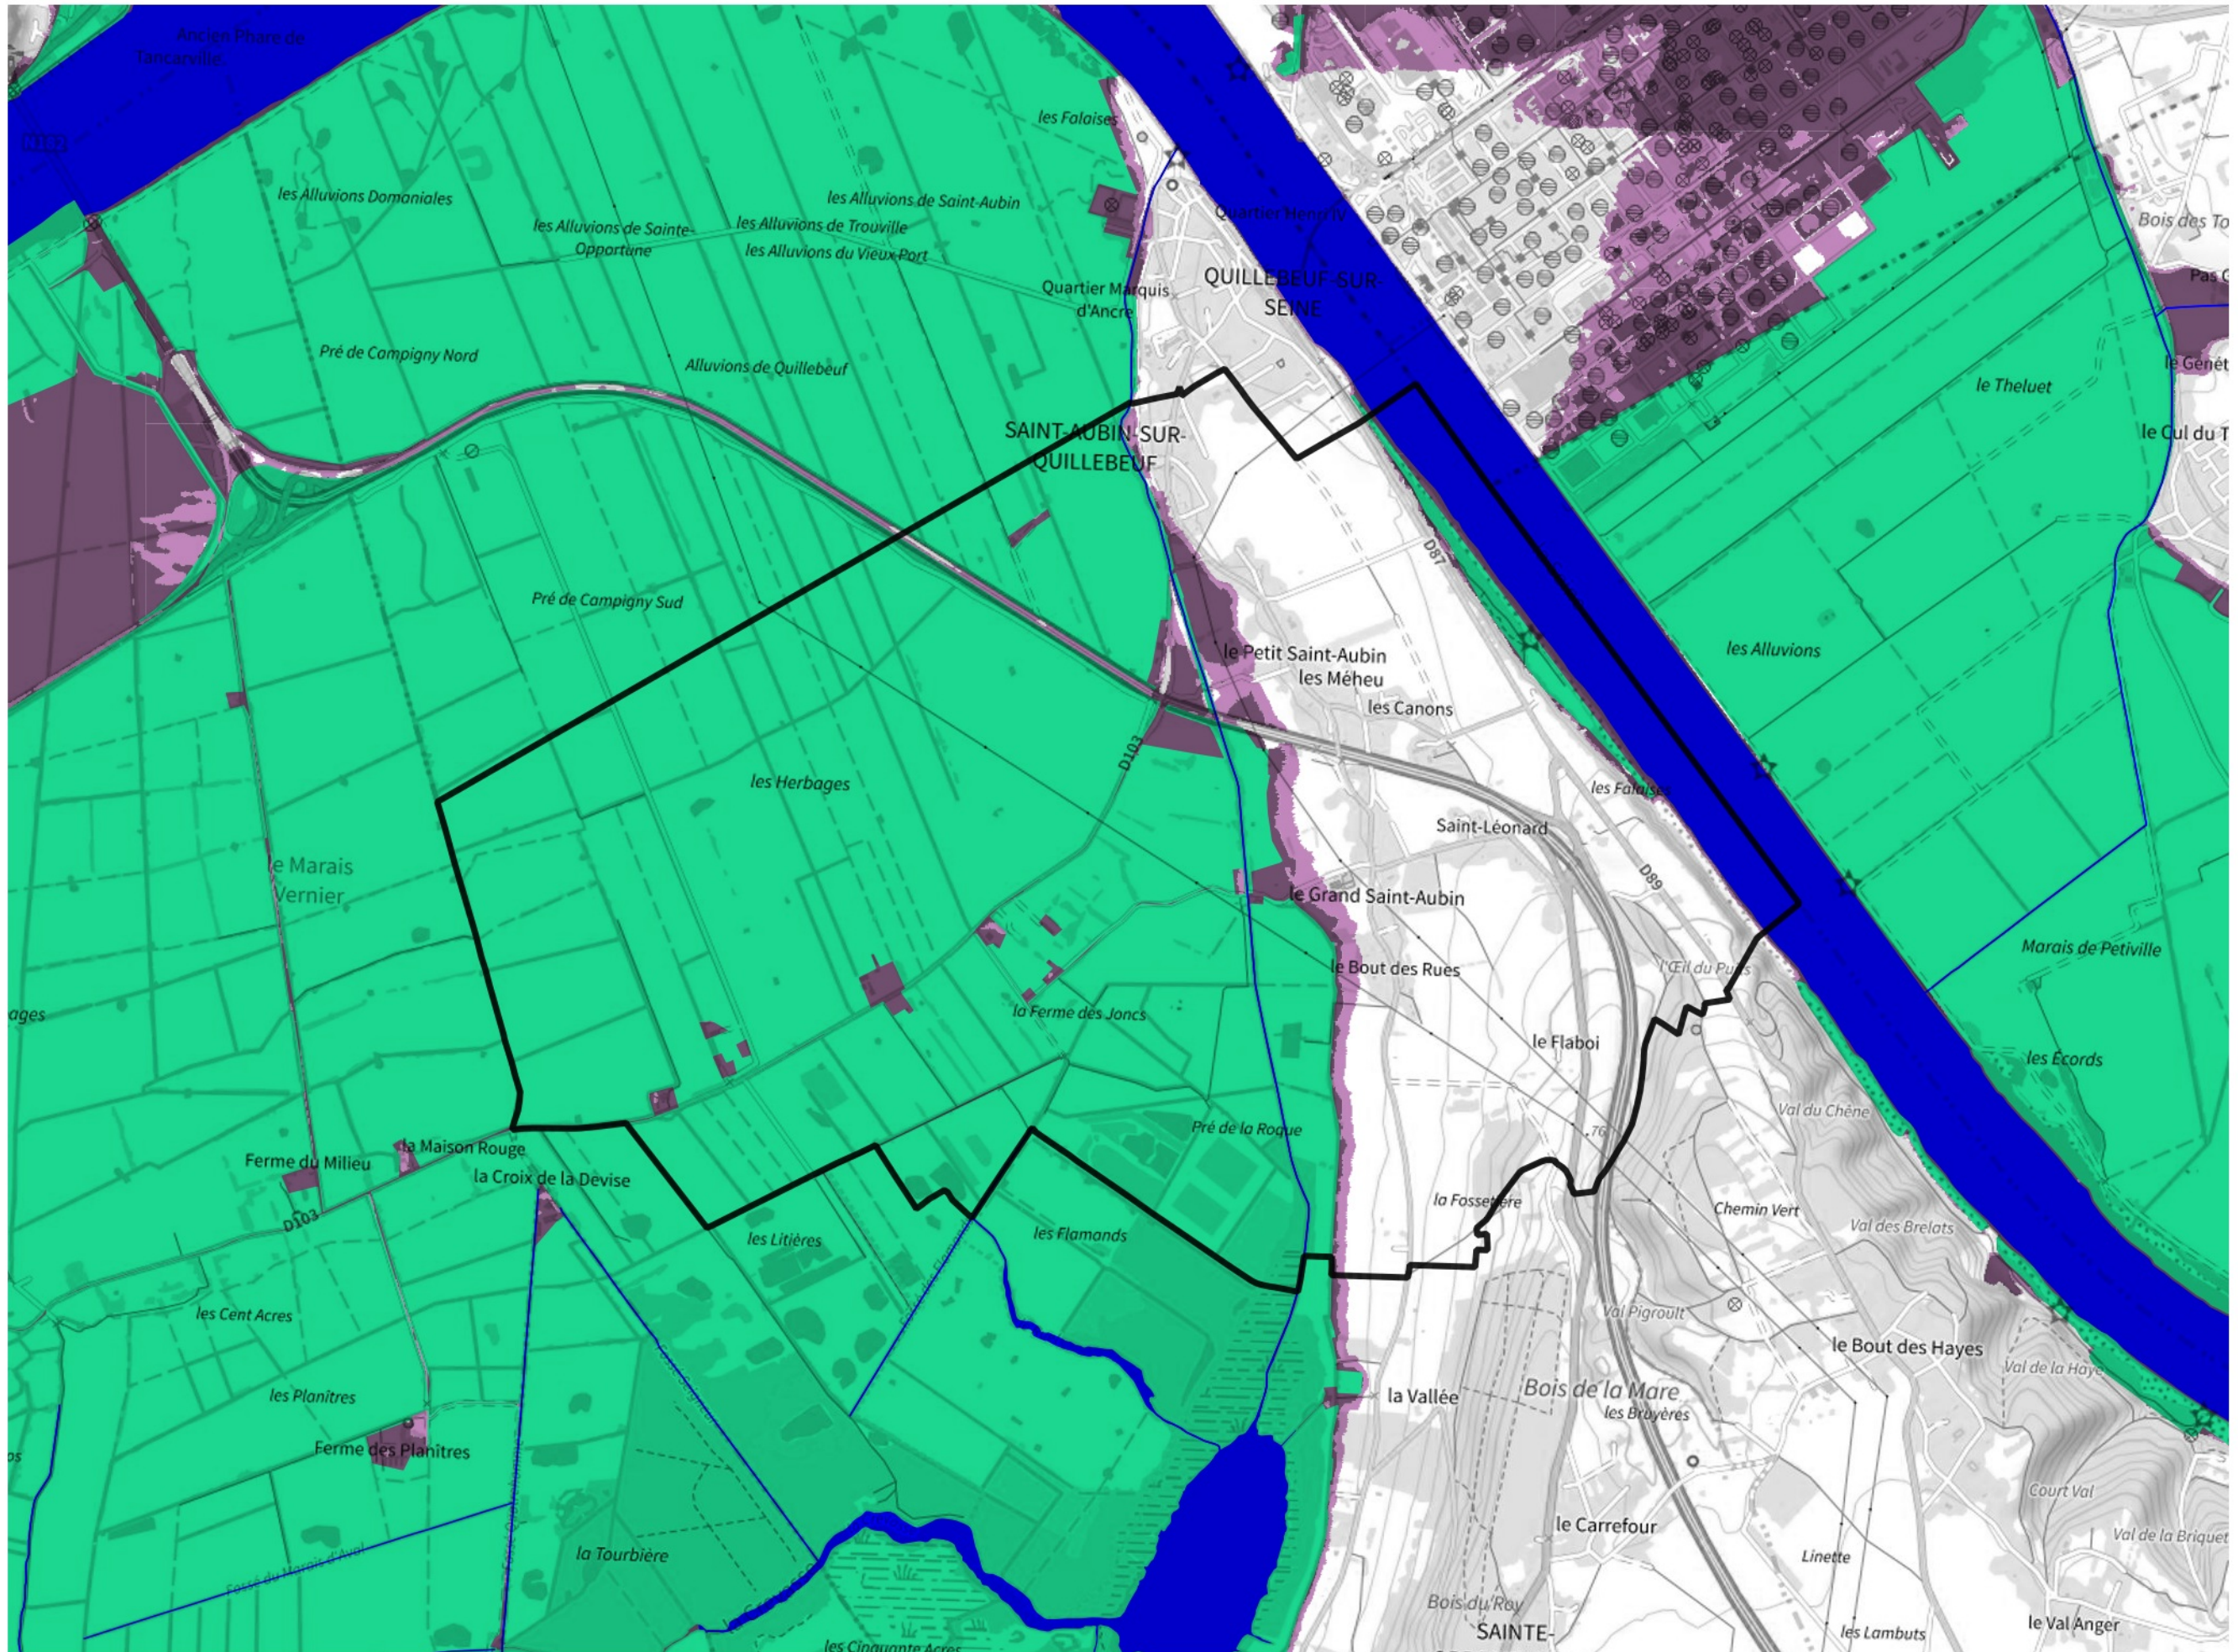

Inventaire régional des Zones Humides (ZH) et des Milieux Prédiposés à la Présence de Zones Humides (MPPZH) Saint-Aubin-sur-Quillebeuf (27518)

- Zones humides**
- Inventaire terrain ou réglementaire
 - Autres (Photo-interprétation, non défini)
 - Zones humides dégradées
 - Milieux fortement prédisposés à la présence de zones humides
 - Milieux faiblement prédisposés à la présence de zones humides
 - Mares, étangs, lacs
 - Cours d'eau
 - Limite communale

Cette carte représente une mise à jour sur cette commune. Elle ne doit pas être utilisée pour les communes voisines.

[Il est fortement conseillé de se reporter à la notice avant l'interprétation de cette page](#)

0 250 500 m

Sources :
- IGN - Plan v2
- IGN - AdminExpress
- IGN - BD Topo
- DREAL Normandie

Production :
DREAL Normandie
le 24/07/2024