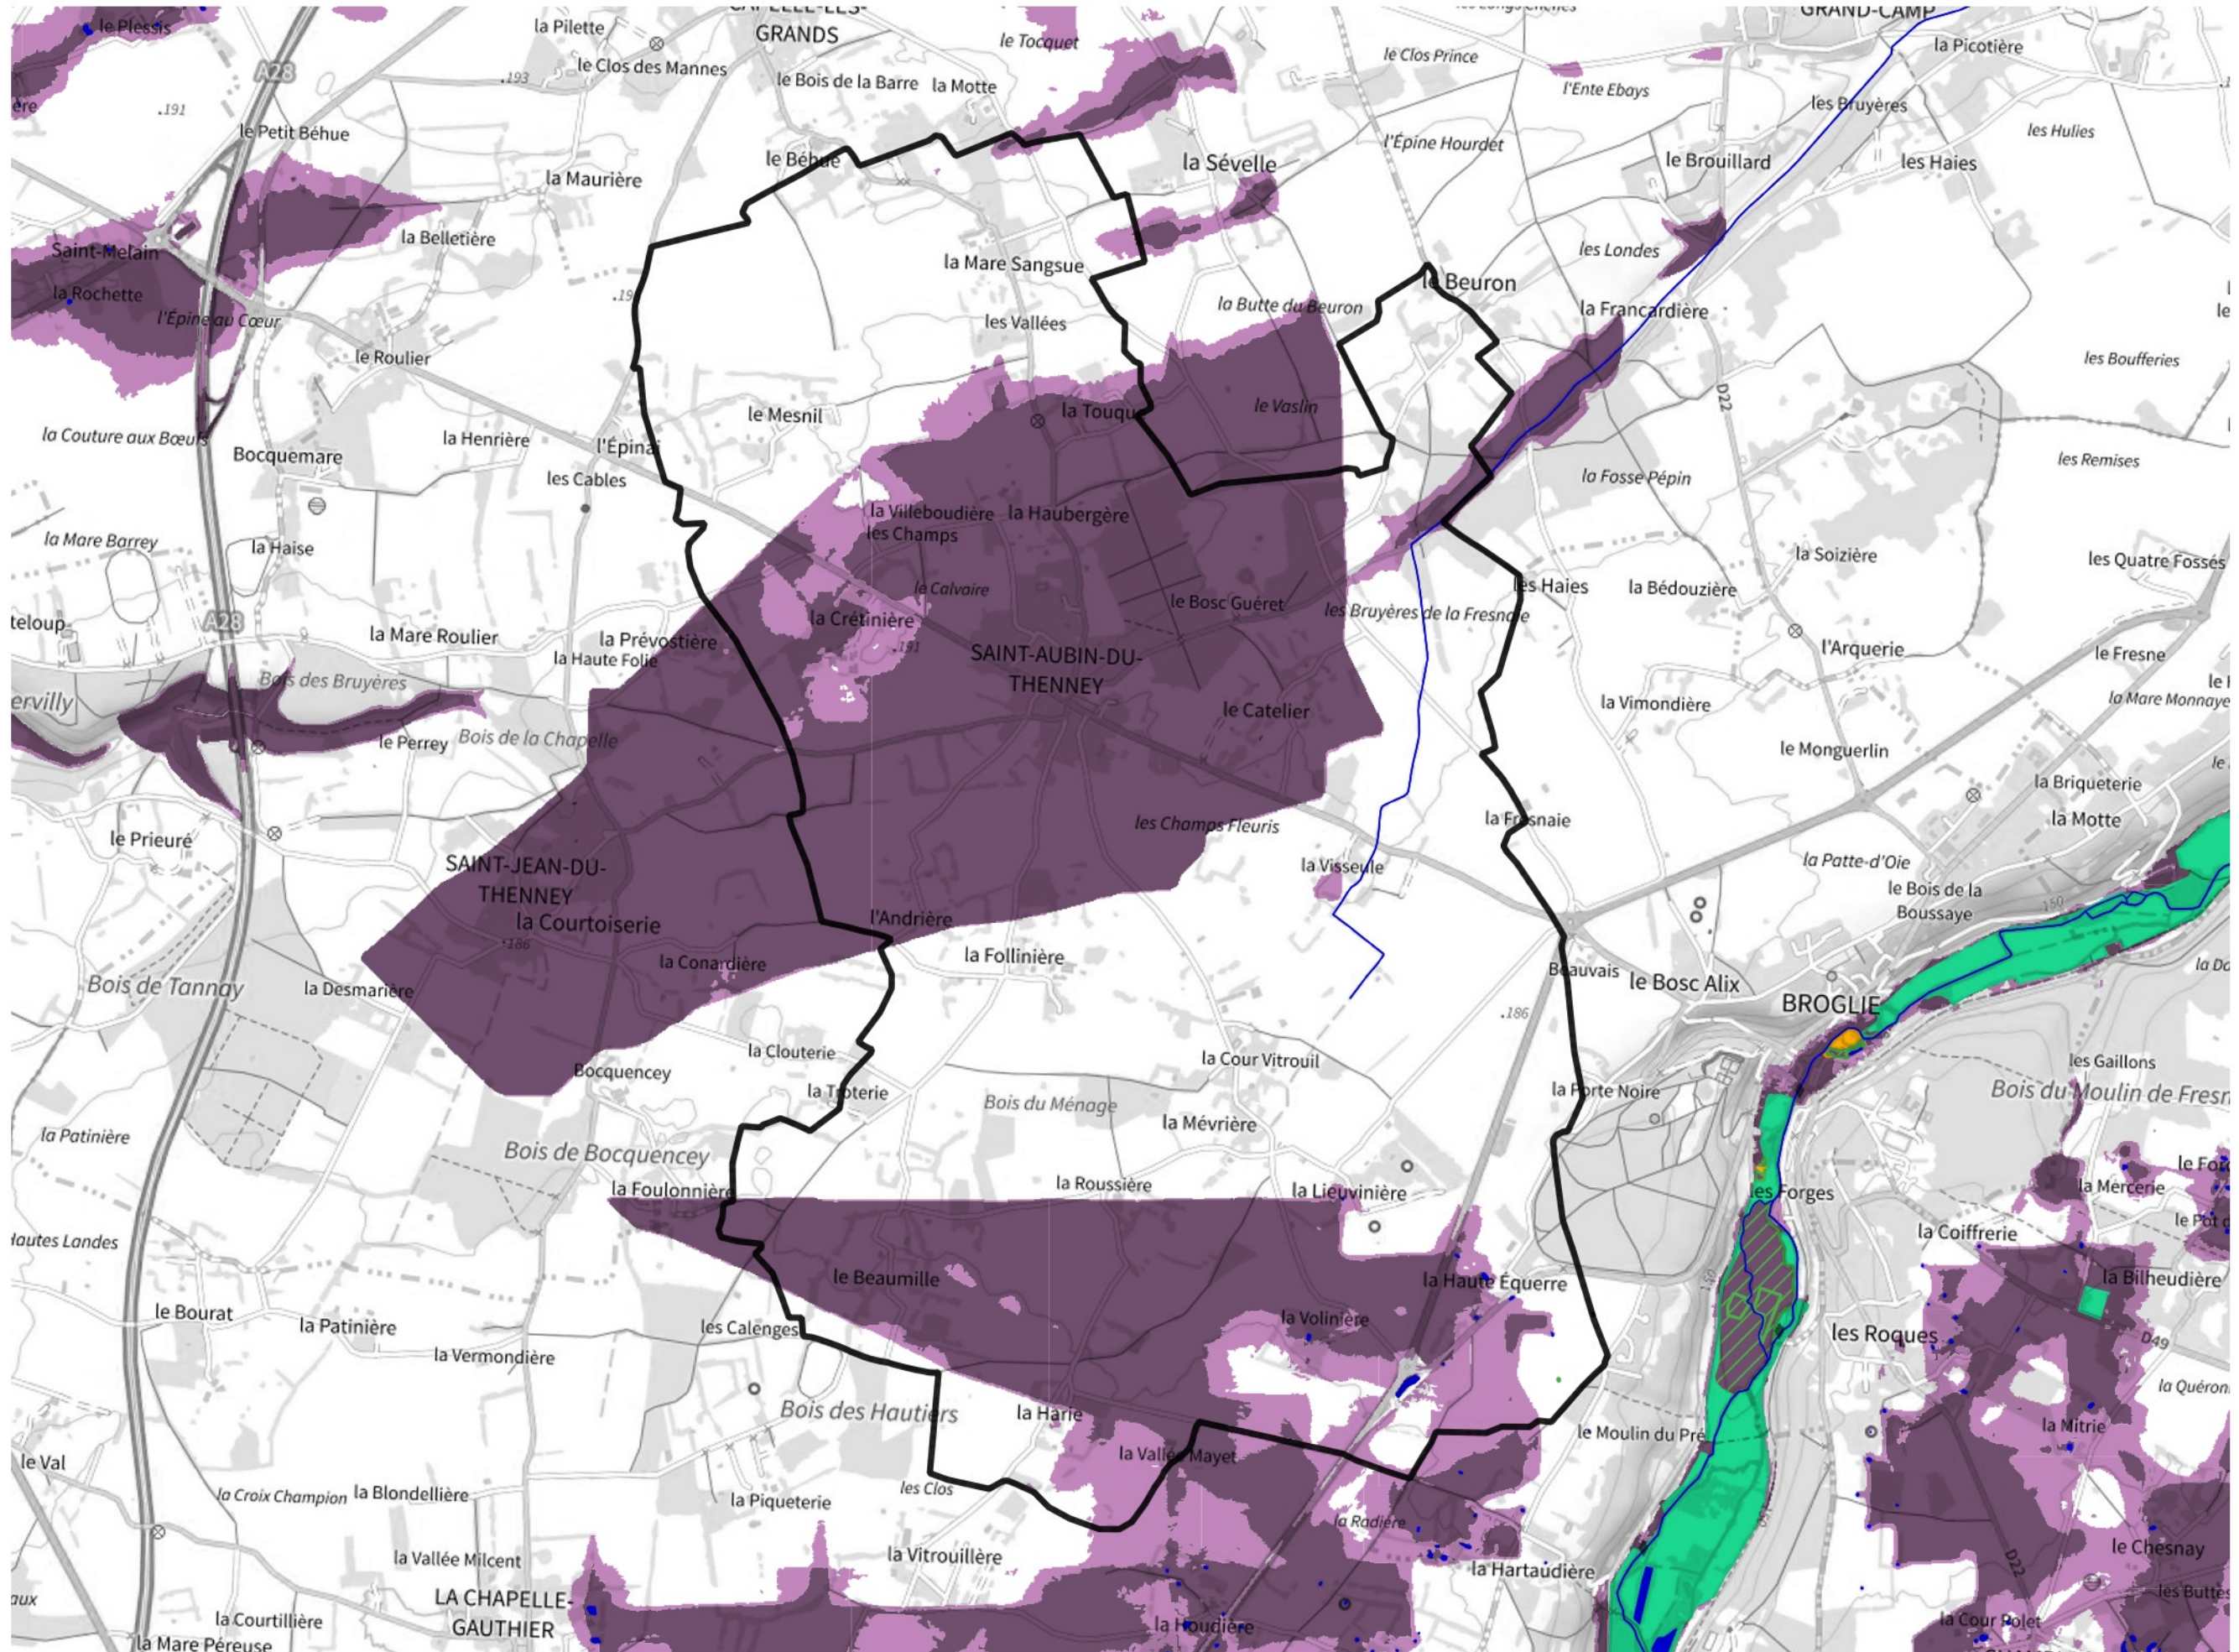

Inventaire régional des Zones Humides (ZH) et des Milieux Prédiposés à la Présence de Zones Humides (MPPZH) Saint-Aubin-du-Thenney (27514)

- Zones humides**
- Inventaire terrain ou réglementaire
 - Autres (Photo-interprétation, non défini)
 - Zones humides dégradées
 - Milieux fortement prédisposés à la présence de zones humides
 - Milieux faiblement prédisposés à la présence de zones humides
 - Mares, étangs, lacs
 - Cours d'eau
 - Limite communale

Cette carte représente une mise à jour sur cette commune. Elle ne doit pas être utilisée pour les communes voisines.

[Il est fortement conseillé de se reporter à la notice avant l'interprétation de cette page](#)

0 250 500 m

Sources :
- IGN - Plan v2
- IGN - AdminExpress
- IGN - BD Topo
- DREAL Normandie

Production :
DREAL Normandie
le 24/07/2024