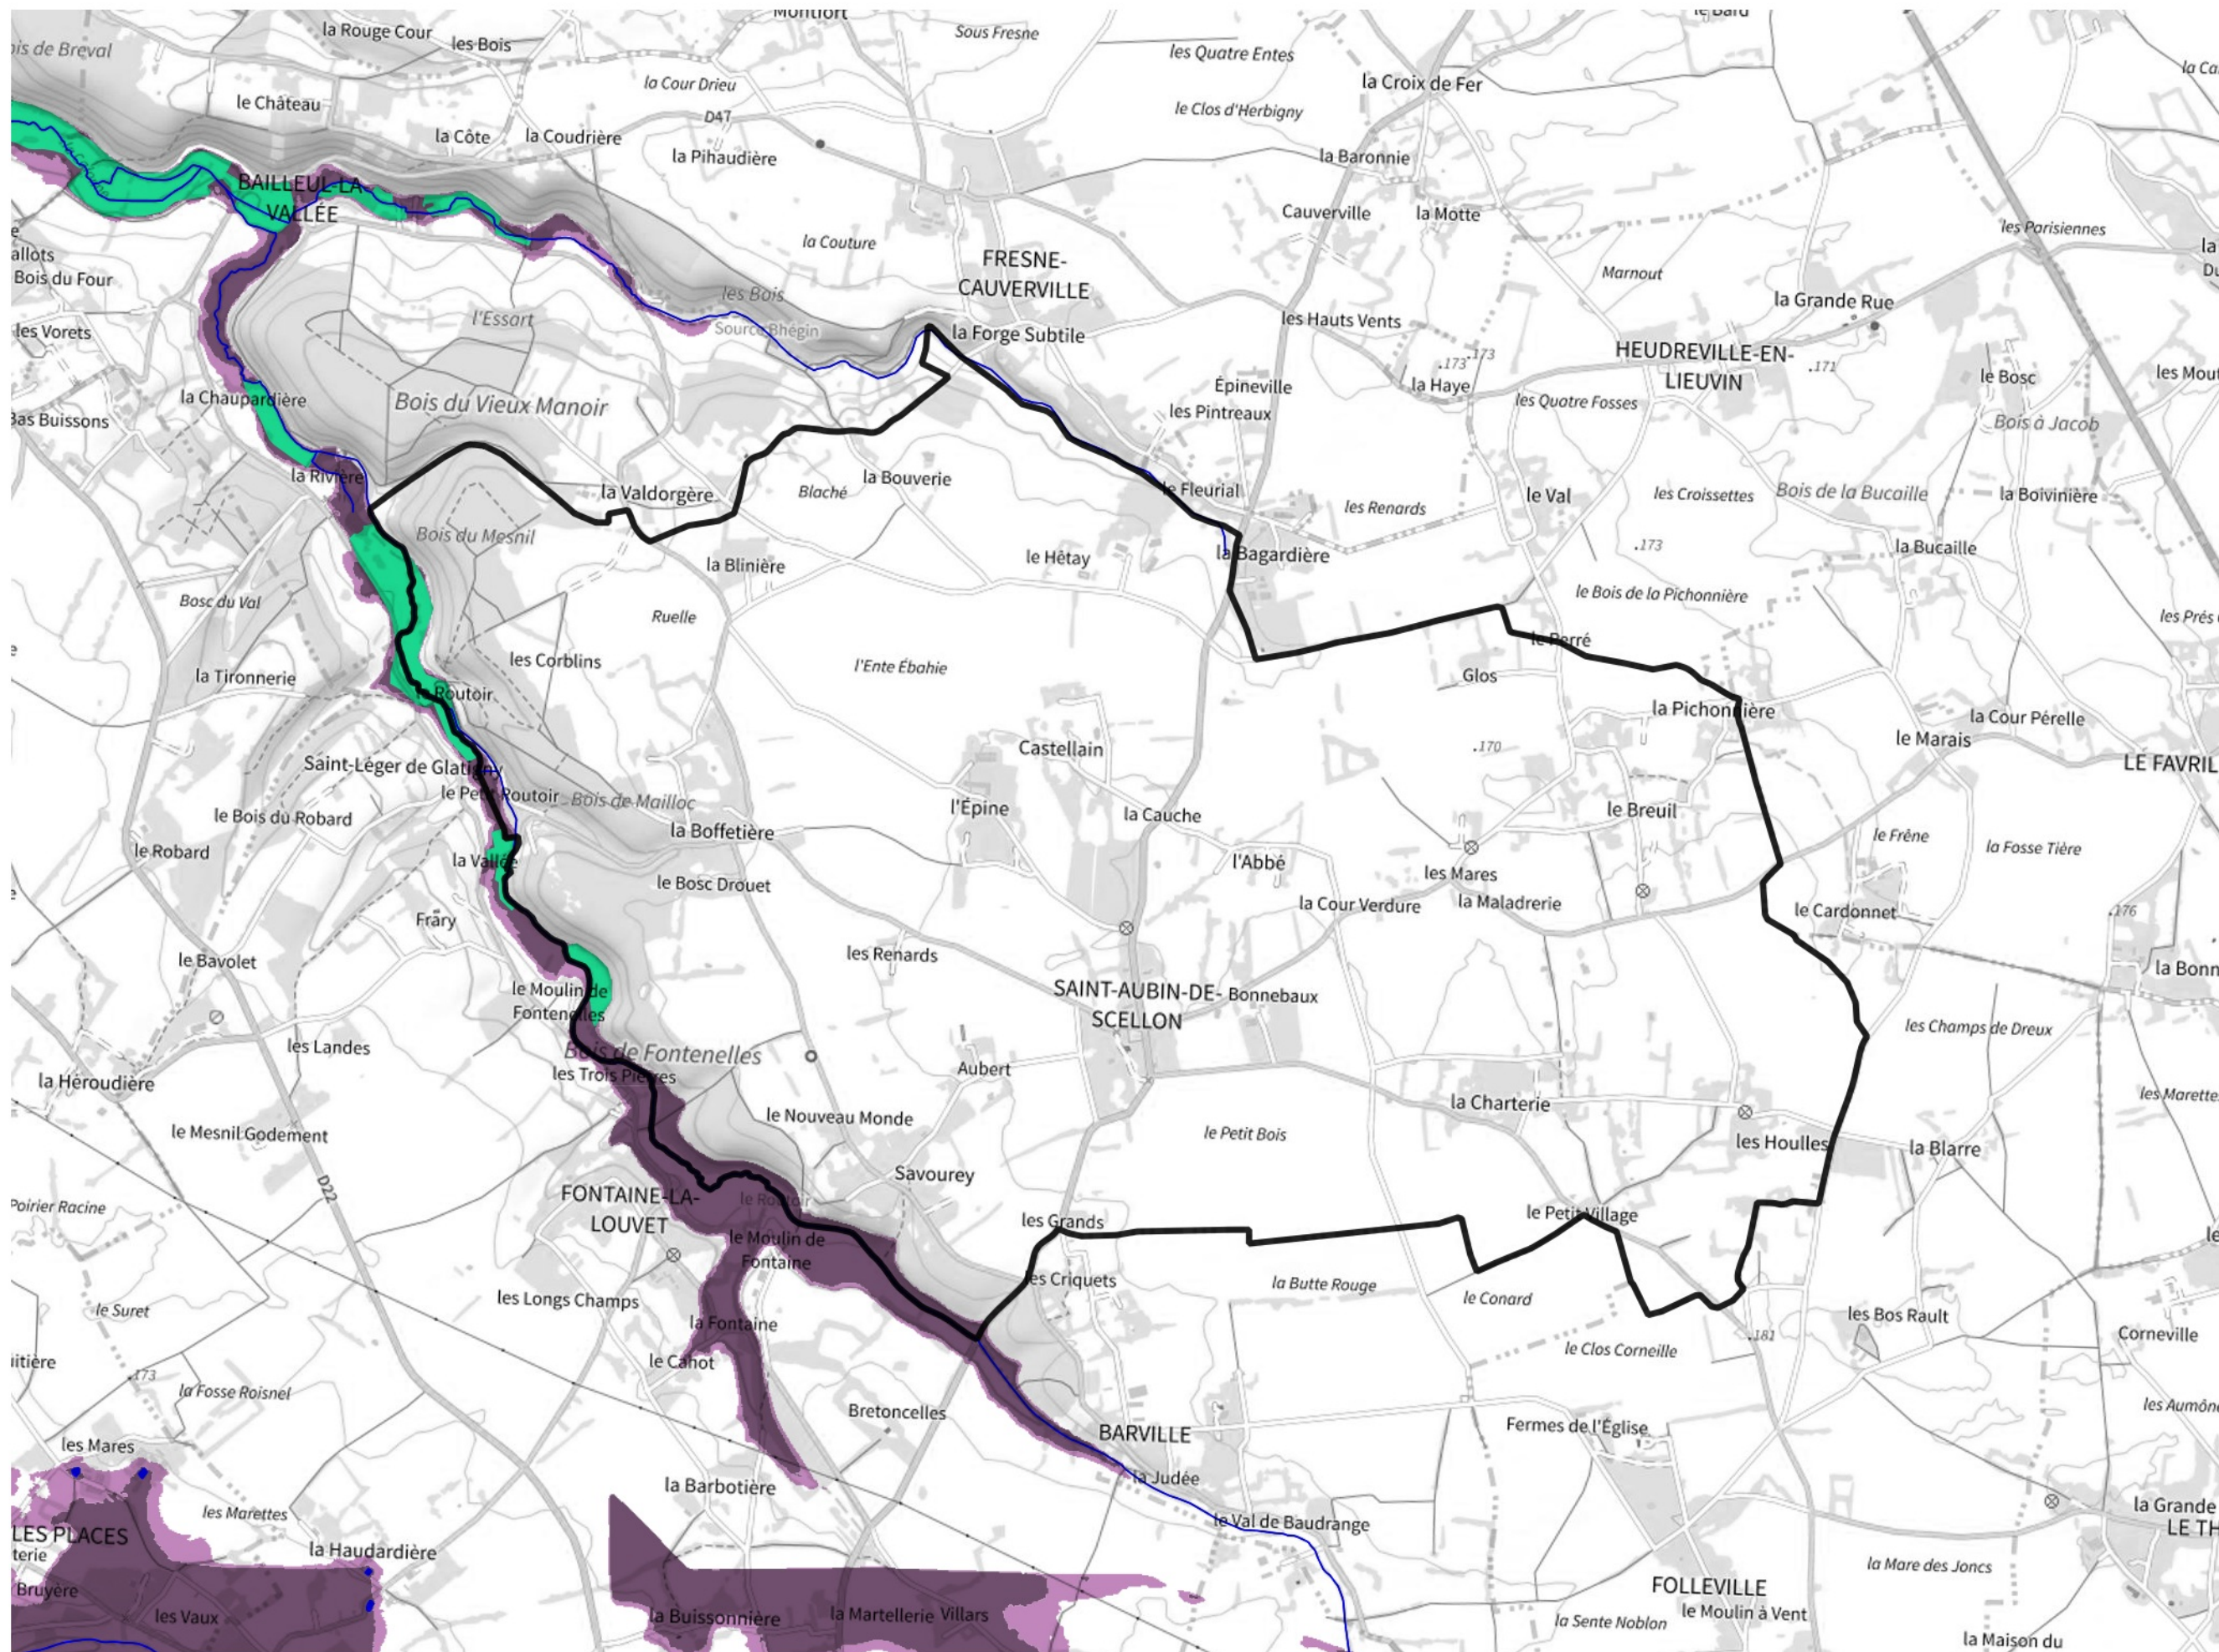

# Inventaire régional des Zones Humides (ZH) et des Milieux Prédiposés à la Présence de Zones Humides (MPPZH) Saint-Aubin-de-Scellon (27512)

- Zones humides**
- Inventaire terrain ou réglementaire
  - Autres (Photo-interprétation, non défini)
  - Zones humides dégradées
  - Milieux fortement prédisposés à la présence de zones humides
  - Milieux faiblement prédisposés à la présence de zones humides
  - Mares, étangs, lacs
  - Cours d'eau
  - Limite communale

Cette carte représente une mise à jour sur cette commune. Elle ne doit pas être utilisée pour les communes voisines.

[Il est fortement conseillé de se reporter à la notice avant l'interprétation de cette page](#)

0 250 500 m

**Sources :**  
- IGN - Plan v2  
- IGN - AdminExpress  
- IGN - BD Topo  
- DREAL Normandie

**Production :**  
DREAL Normandie  
le 24/07/2024