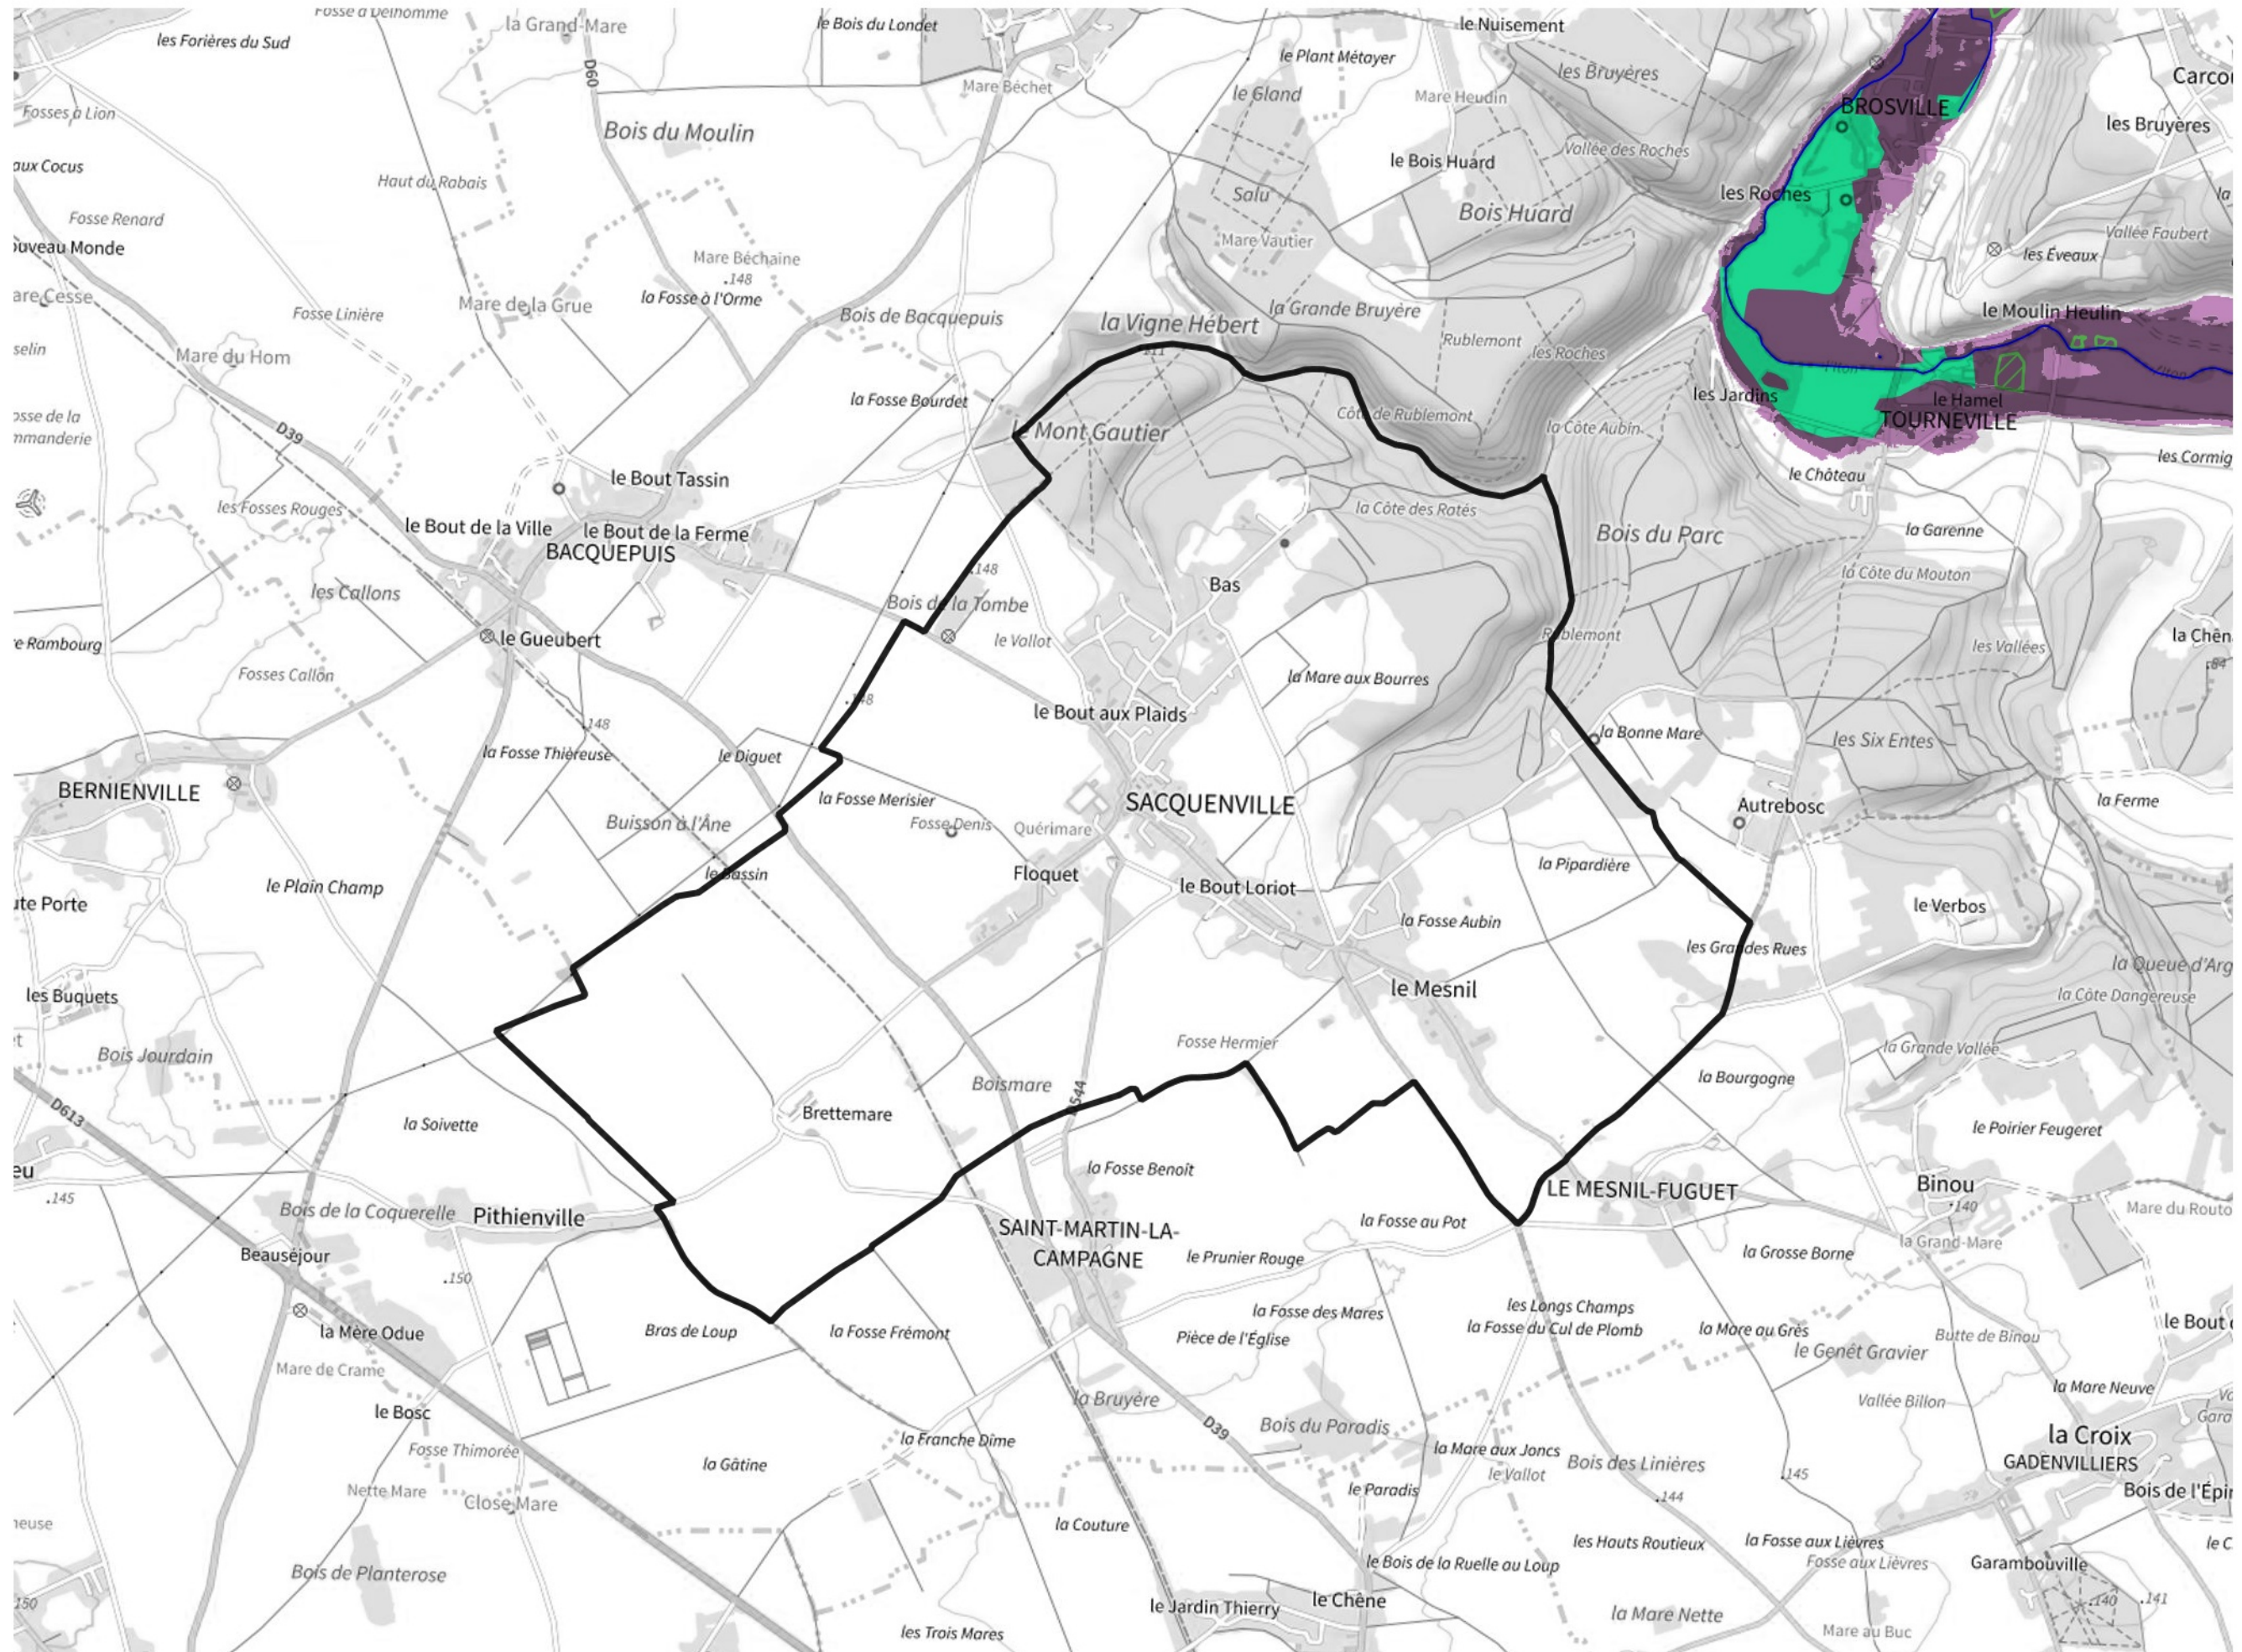

Inventaire régional des Zones Humides (ZH) et des Milieux Prédiposés à la Présence de Zones Humides (MPPZH) Sacquenville (27504)

- Zones humides**
- Inventaire terrain ou réglementaire
 - Autres (Photo-interprétation, non défini)
 - Zones humides dégradées
 - Milieux fortement prédisposés à la présence de zones humides
 - Milieux faiblement prédisposés à la présence de zones humides
 - Mares, étangs, lacs
 - Cours d'eau
 - Limite communale

Cette carte représente une mise à jour sur cette commune. Elle ne doit pas être utilisée pour les communes voisines.

[Il est fortement conseillé de se reporter à la notice avant l'interprétation de cette page](#)

0 250 500 m

Sources :
- IGN - Plan v2
- IGN - AdminExpress
- IGN - BD Topo
- DREAL Normandie

Production :
DREAL Normandie
le 24/07/2024