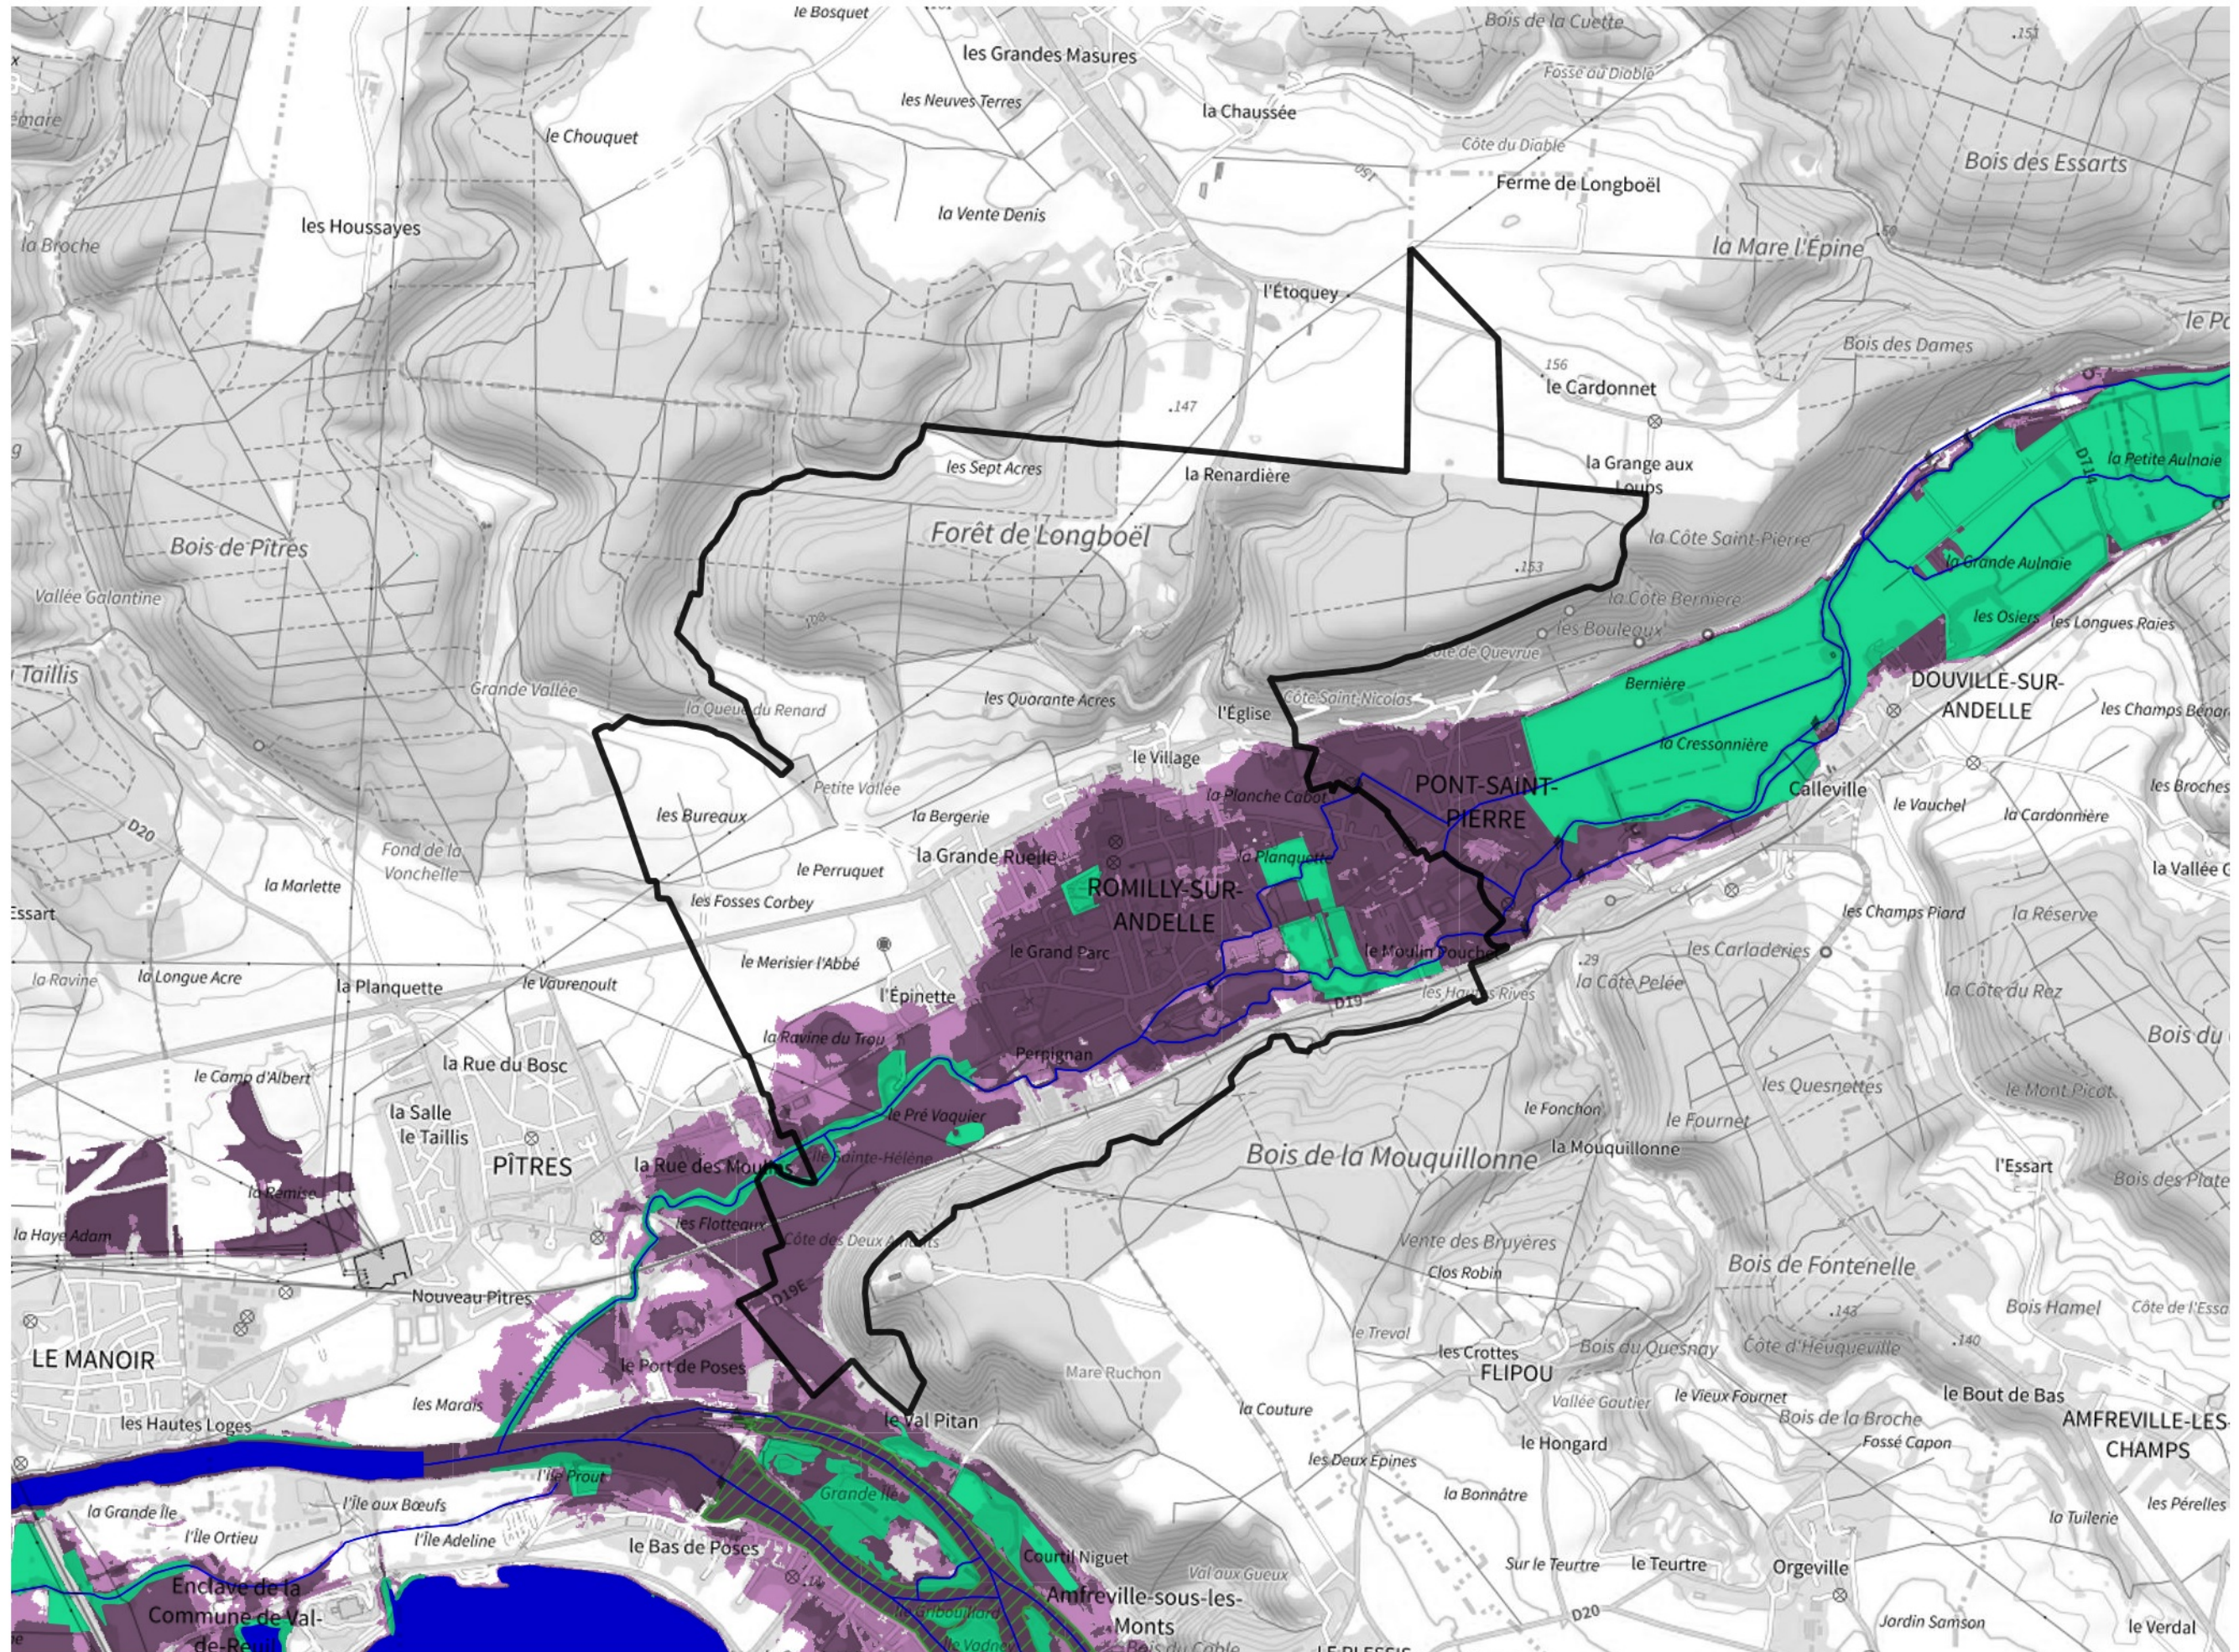

Inventaire régional des Zones Humides (ZH) et des Milieux Prédiposés à la Présence de Zones Humides (MPPZH) Romilly-sur-Andelle (27493)

- Zones humides**
- Inventaire terrain ou réglementaire
 - Autres (Photo-interprétation, non défini)
 - Zones humides dégradées
 - Milieux fortement prédisposés à la présence de zones humides
 - Milieux faiblement prédisposés à la présence de zones humides
 - Mares, étangs, lacs
 - Cours d'eau
 - Limite communale

Cette carte représente une mise à jour sur cette commune. Elle ne doit pas être utilisée pour les communes voisines.

[Il est fortement conseillé de se reporter à la notice avant l'interprétation de cette page](#)

0 250 500 m

Sources :
- IGN - Plan v2
- IGN - AdminExpress
- IGN - BD Topo
- DREAL Normandie

Production :
DREAL Normandie
le 24/07/2024