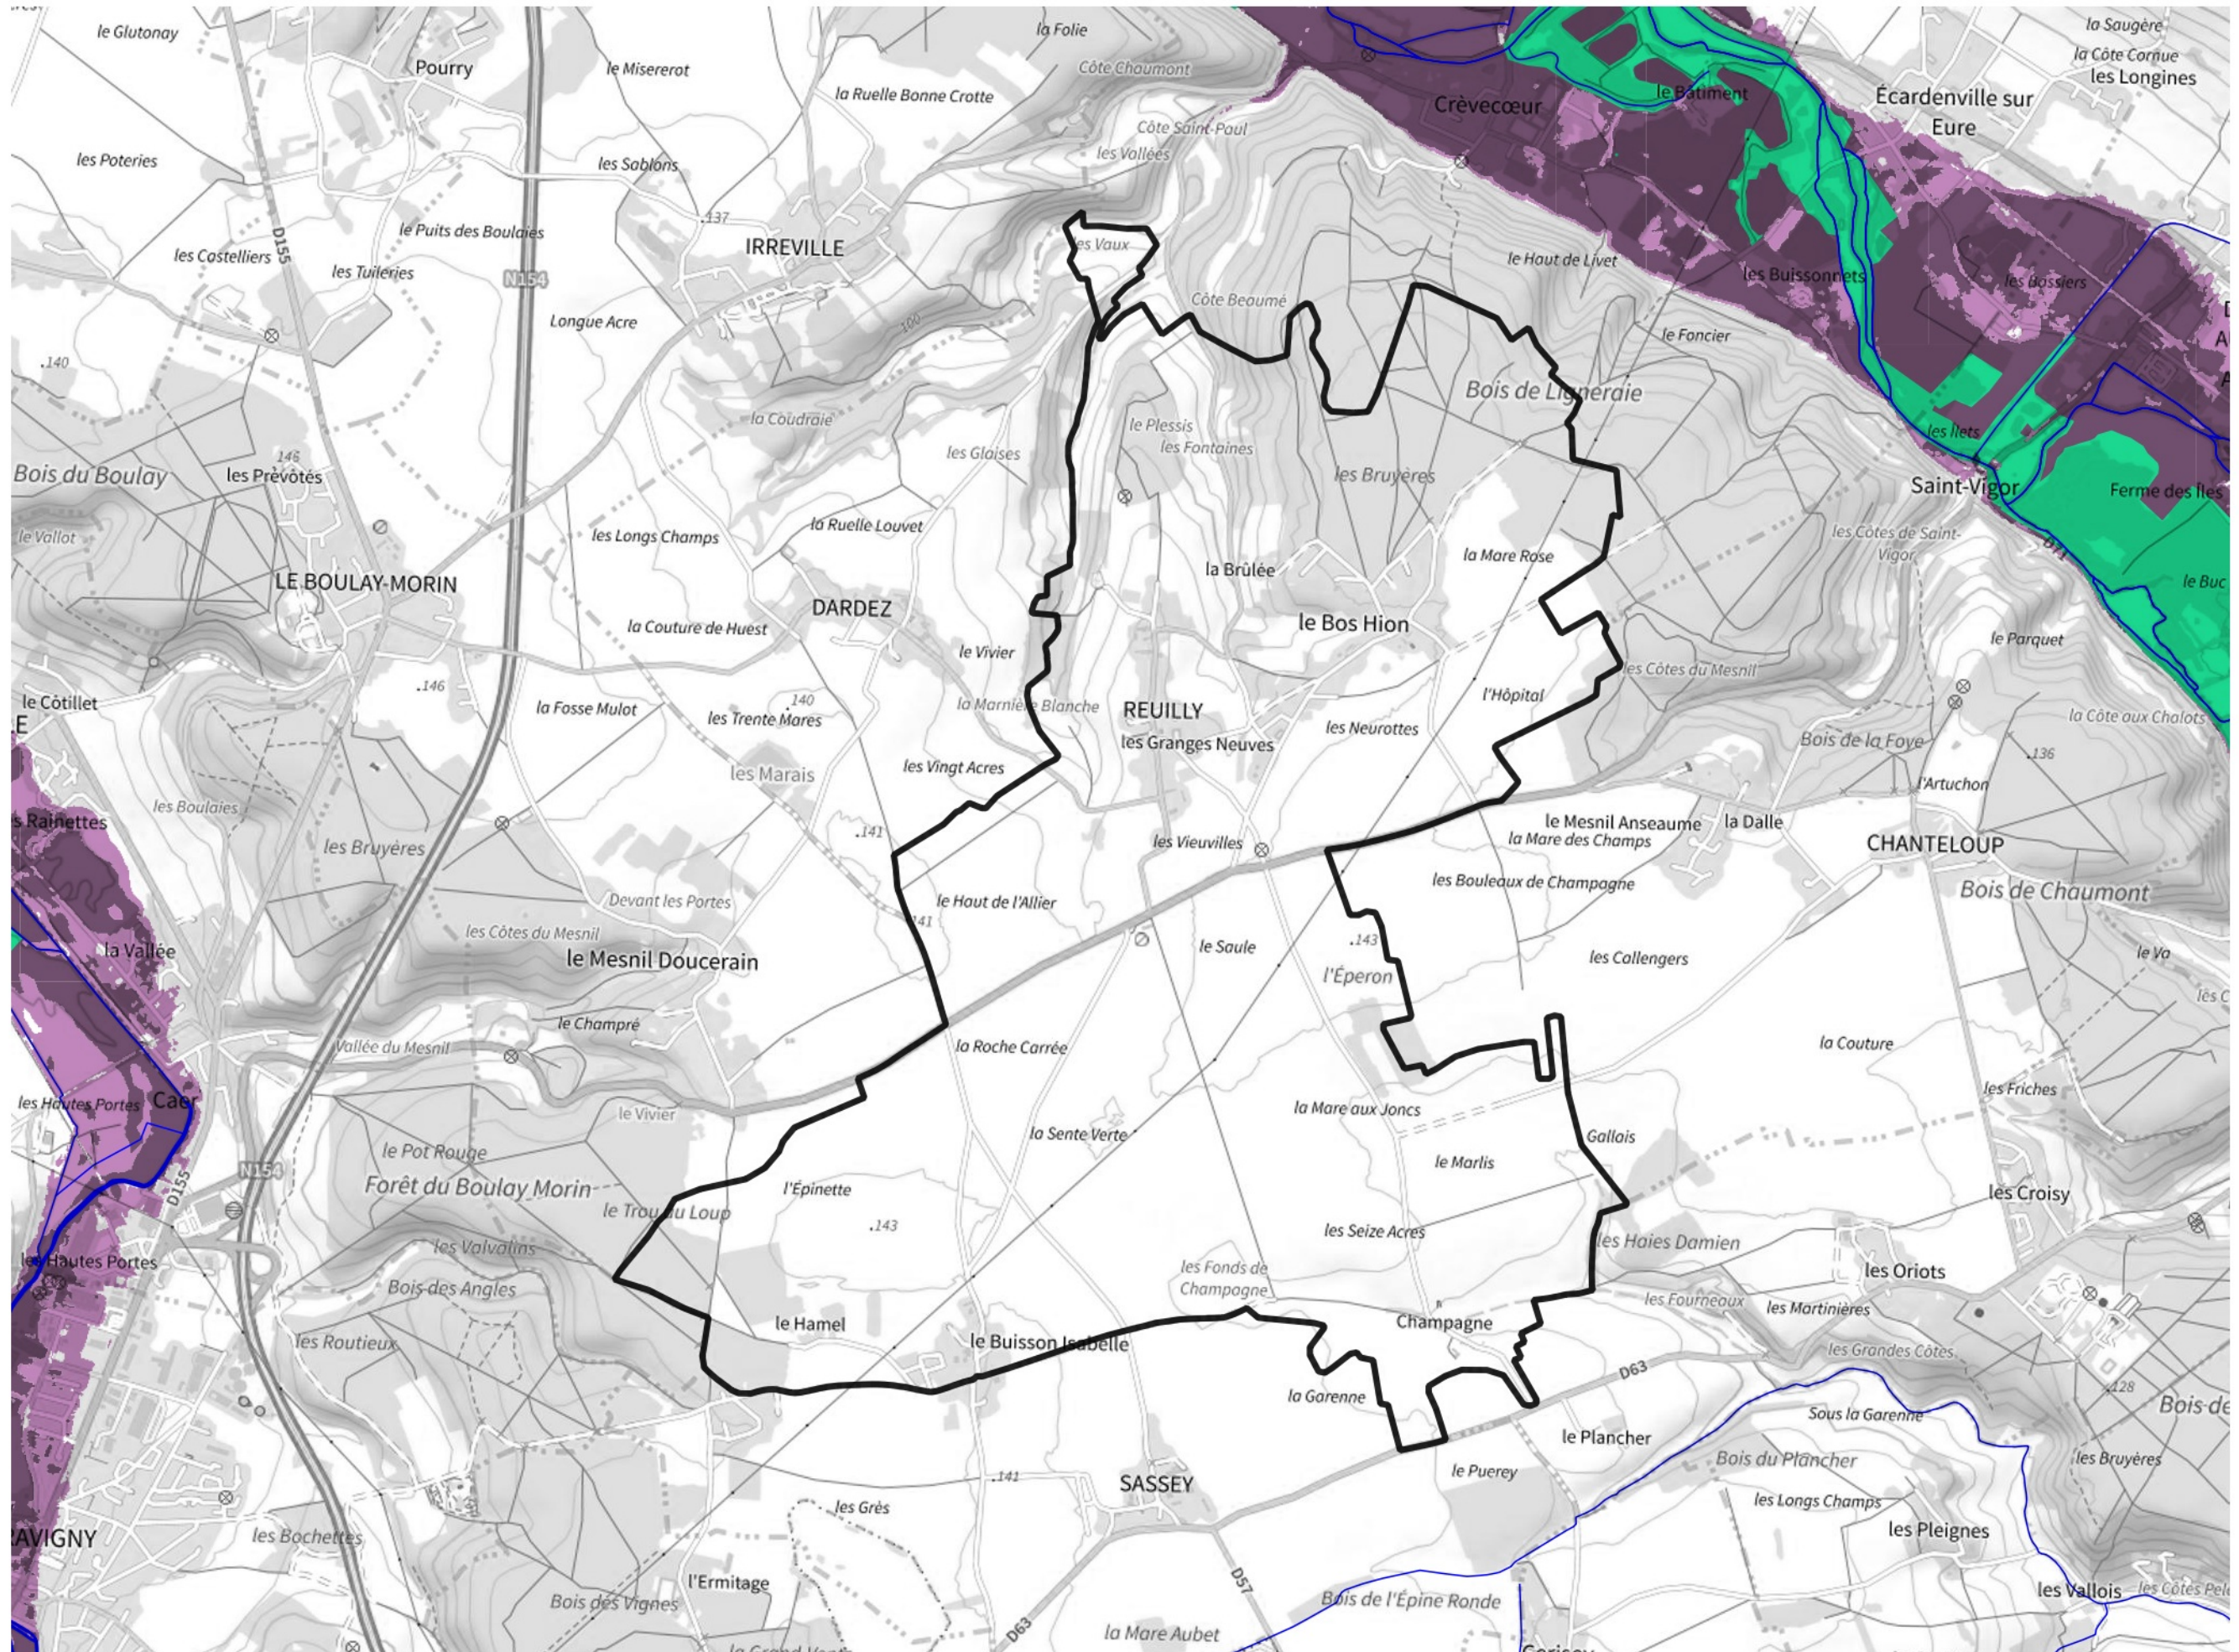

Inventaire régional des Zones Humides (ZH) et des Milieux Prédiposés à la Présence de Zones Humides (MPPZH) Reuilly (27489)

- Zones humides**
- Inventaire terrain ou réglementaire
 - Autres (Photo-interprétation, non défini)
 - Zones humides dégradées
 - Milieux fortement prédisposés à la présence de zones humides
 - Milieux faiblement prédisposés à la présence de zones humides
 - Mares, étangs, lacs
 - Cours d'eau
 - Limite communale

Cette carte représente une mise à jour sur cette commune. Elle ne doit pas être utilisée pour les communes voisines.

[Il est fortement conseillé de se reporter à la notice avant l'interprétation de cette page](#)

0 250 500 m

Sources :
- IGN - Plan v2
- IGN - AdminExpress
- IGN - BD Topo
- DREAL Normandie

Production :
DREAL Normandie
le 24/07/2024