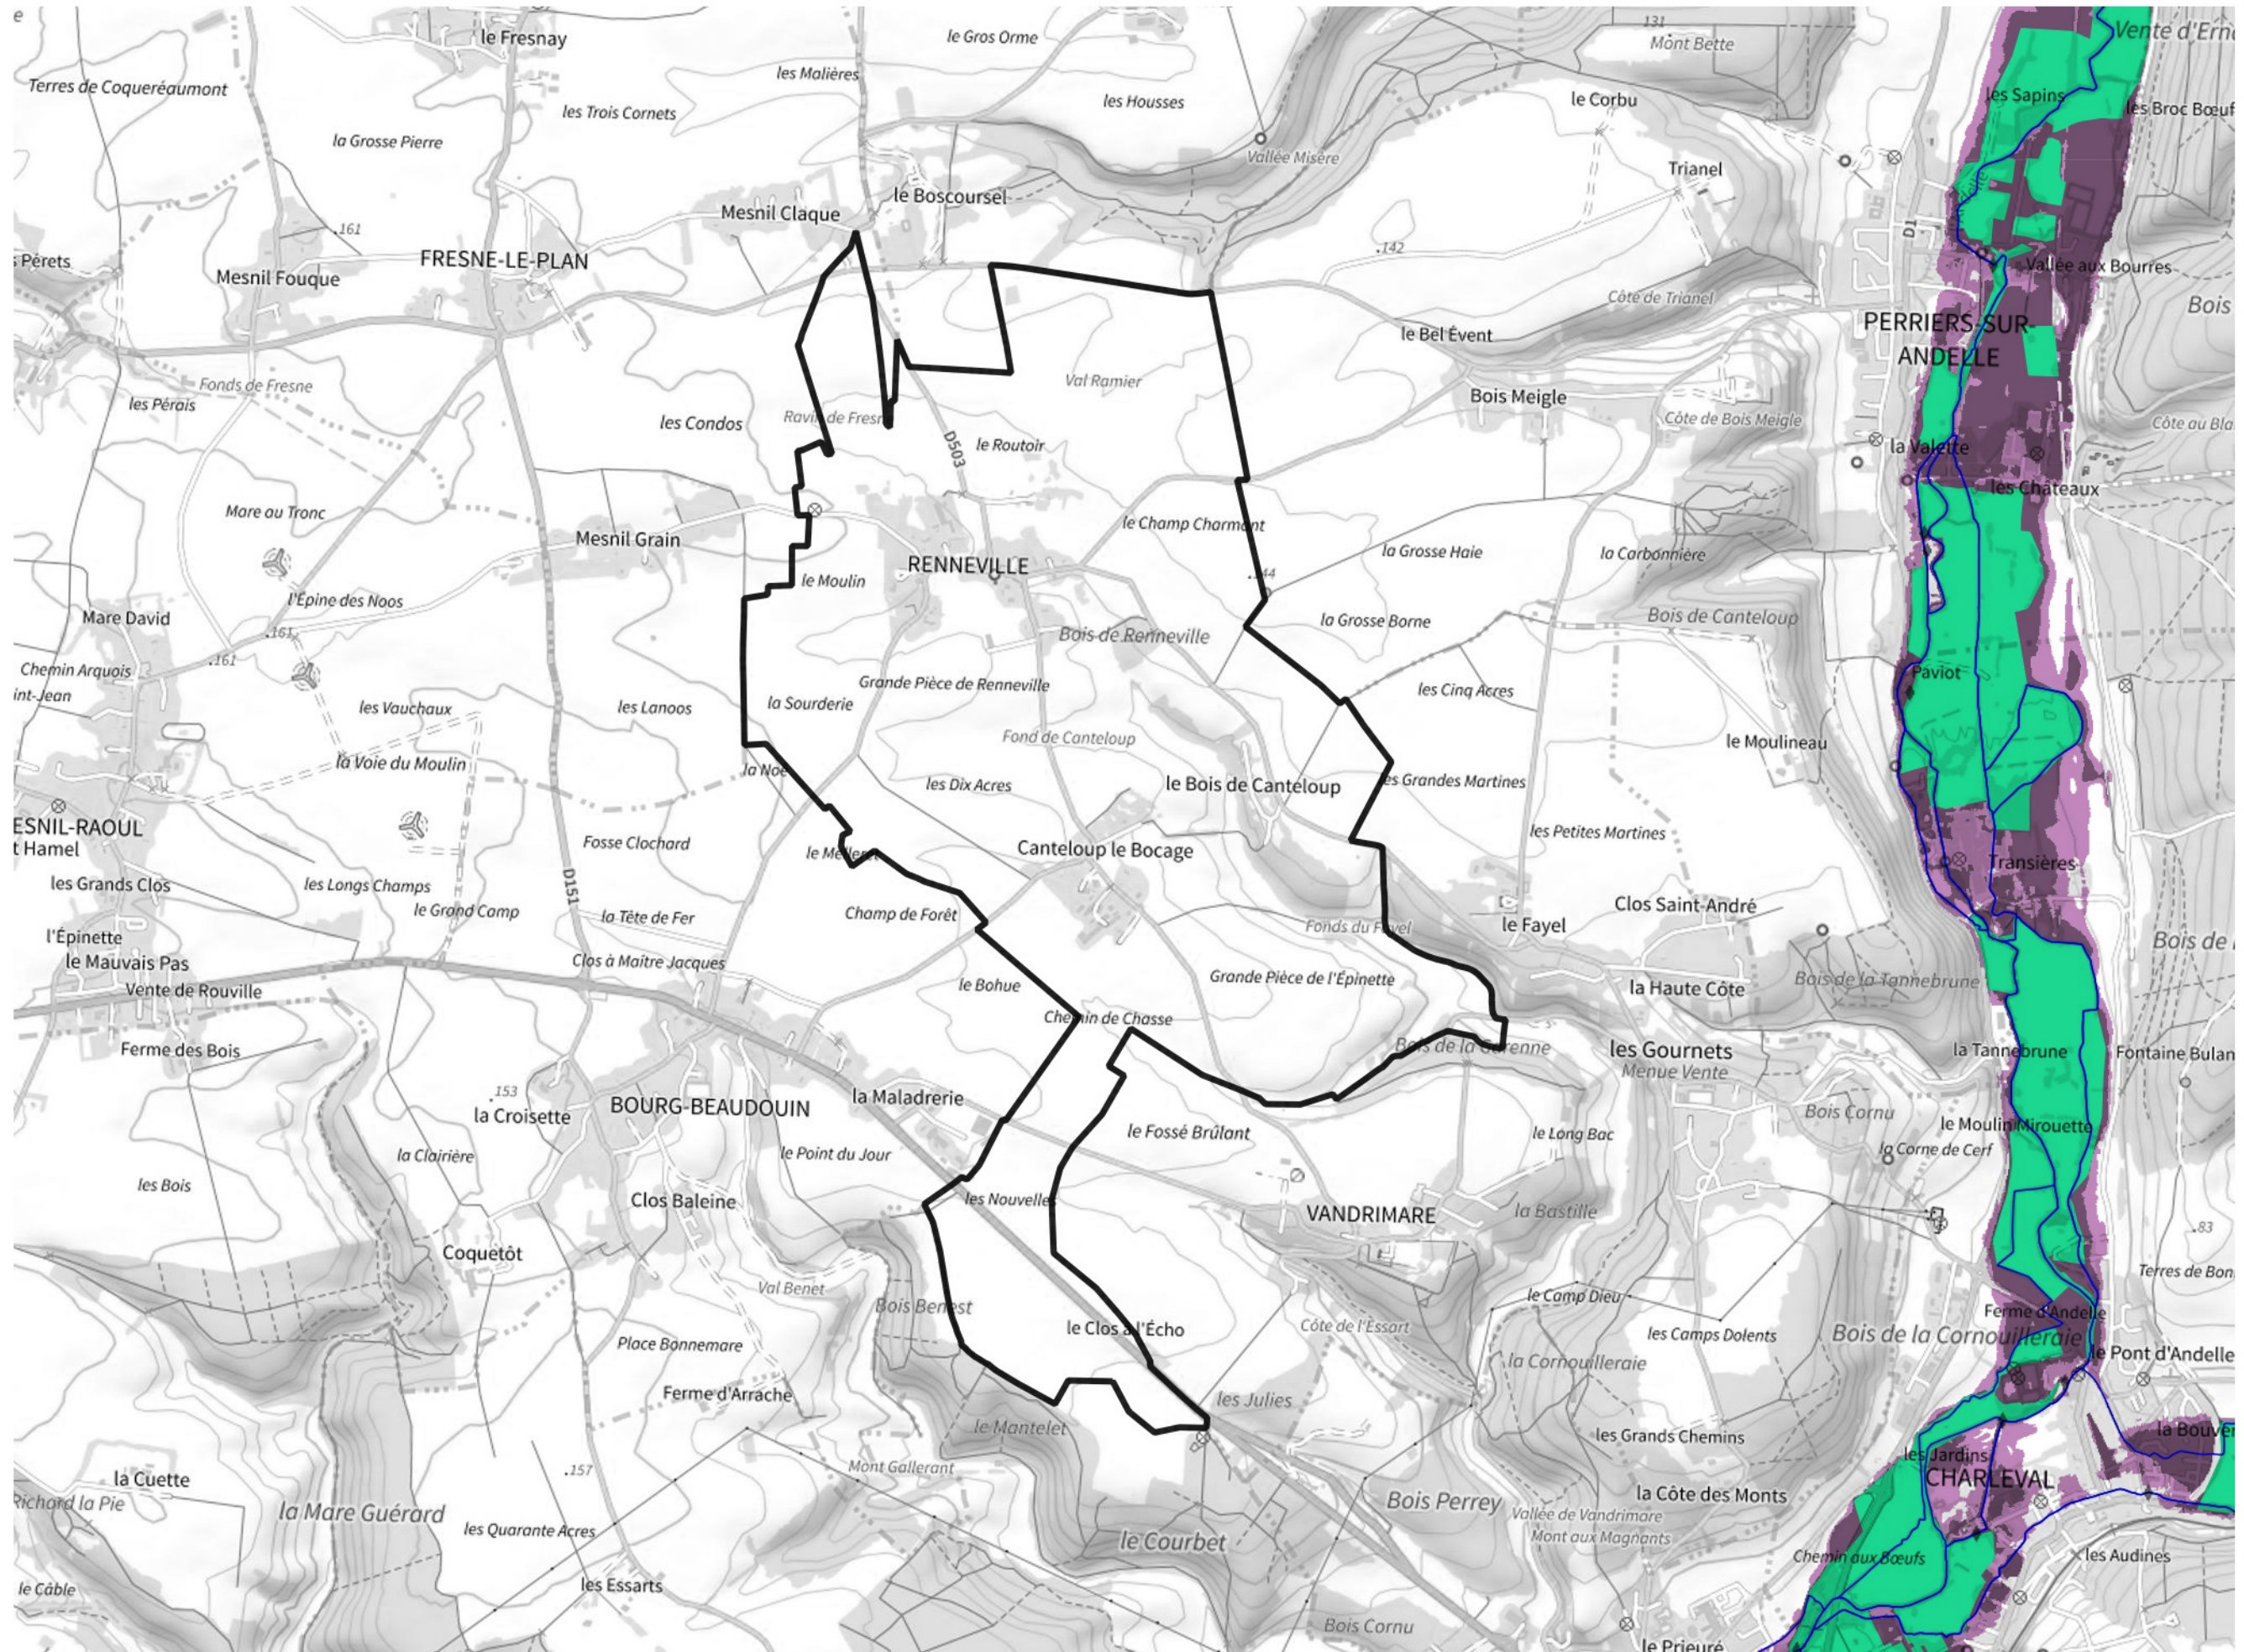

Inventaire régional des Zones Humides (ZH) et des Milieux Prédiposés à la Présence de Zones Humides (MPPZH) Renneville (27488)

- Zones humides**
- Inventaire terrain ou réglementaire
 - Autres (Photo-interprétation, non défini)
 - Zones humides dégradées
 - Milieux fortement prédisposés à la présence de zones humides
 - Milieux faiblement prédisposés à la présence de zones humides
 - Mares, étangs, lacs
 - Cours d'eau
 - Limite communale

Cette carte représente une mise à jour sur cette commune. Elle ne doit pas être utilisée pour les communes voisines.

[Il est fortement conseillé de se reporter à la notice avant l'interprétation de cette page](#)

0 250 500 m

Sources :
- IGN - Plan v2
- IGN - AdminExpress
- IGN - BD Topo
- DREAL Normandie

Production :
DREAL Normandie
le 24/07/2024