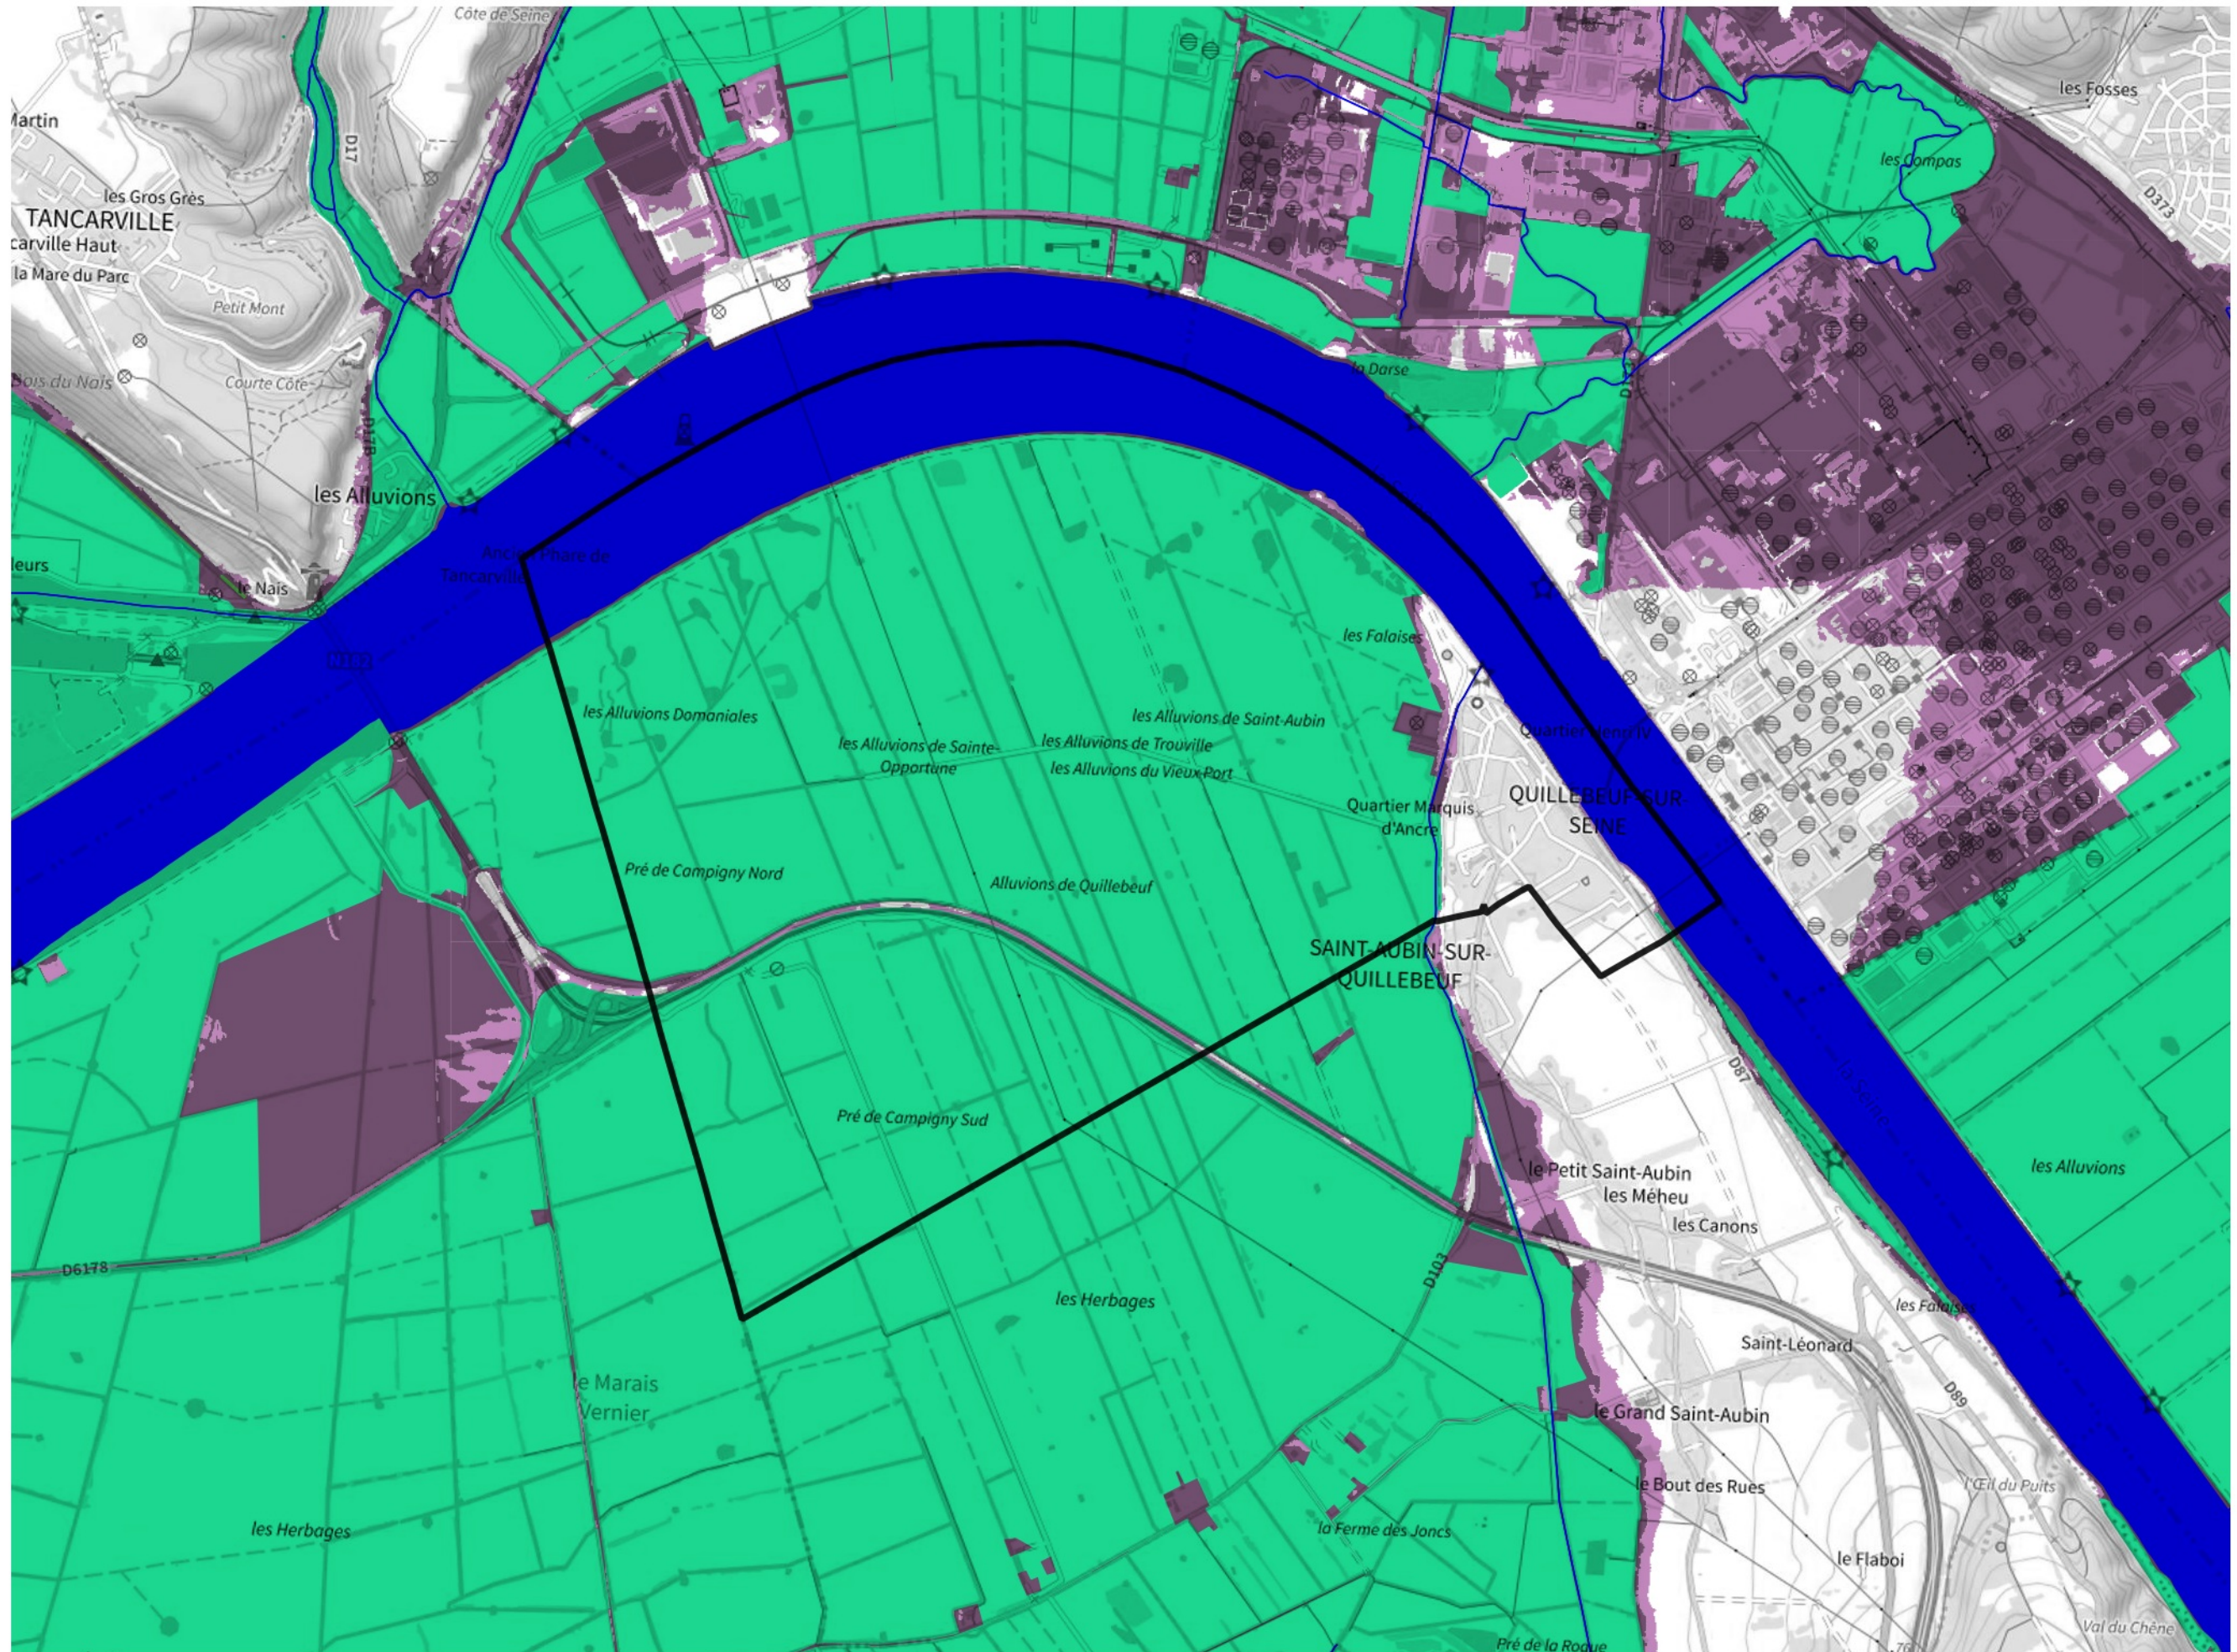

Inventaire régional des Zones Humides (ZH) et des Milieux Prédiposés à la Présence de Zones Humides (MPPZH) Quillebeuf-sur-Seine (27485)

- Zones humides**
- Inventaire terrain ou réglementaire
 - Autres (Photo-interprétation, non défini)
 - Zones humides dégradées
 - Milieux fortement prédisposés à la présence de zones humides
 - Milieux faiblement prédisposés à la présence de zones humides
 - Mares, étangs, lacs
 - Cours d'eau
 - Limite communale

Cette carte représente une mise à jour sur cette commune. Elle ne doit pas être utilisée pour les communes voisines.

[Il est fortement conseillé de se reporter à la notice avant l'interprétation de cette page](#)

0 250 500 m

Sources :
- IGN - Plan v2
- IGN - AdminExpress
- IGN - BD Topo
- DREAL Normandie

Production :
DREAL Normandie
le 24/07/2024