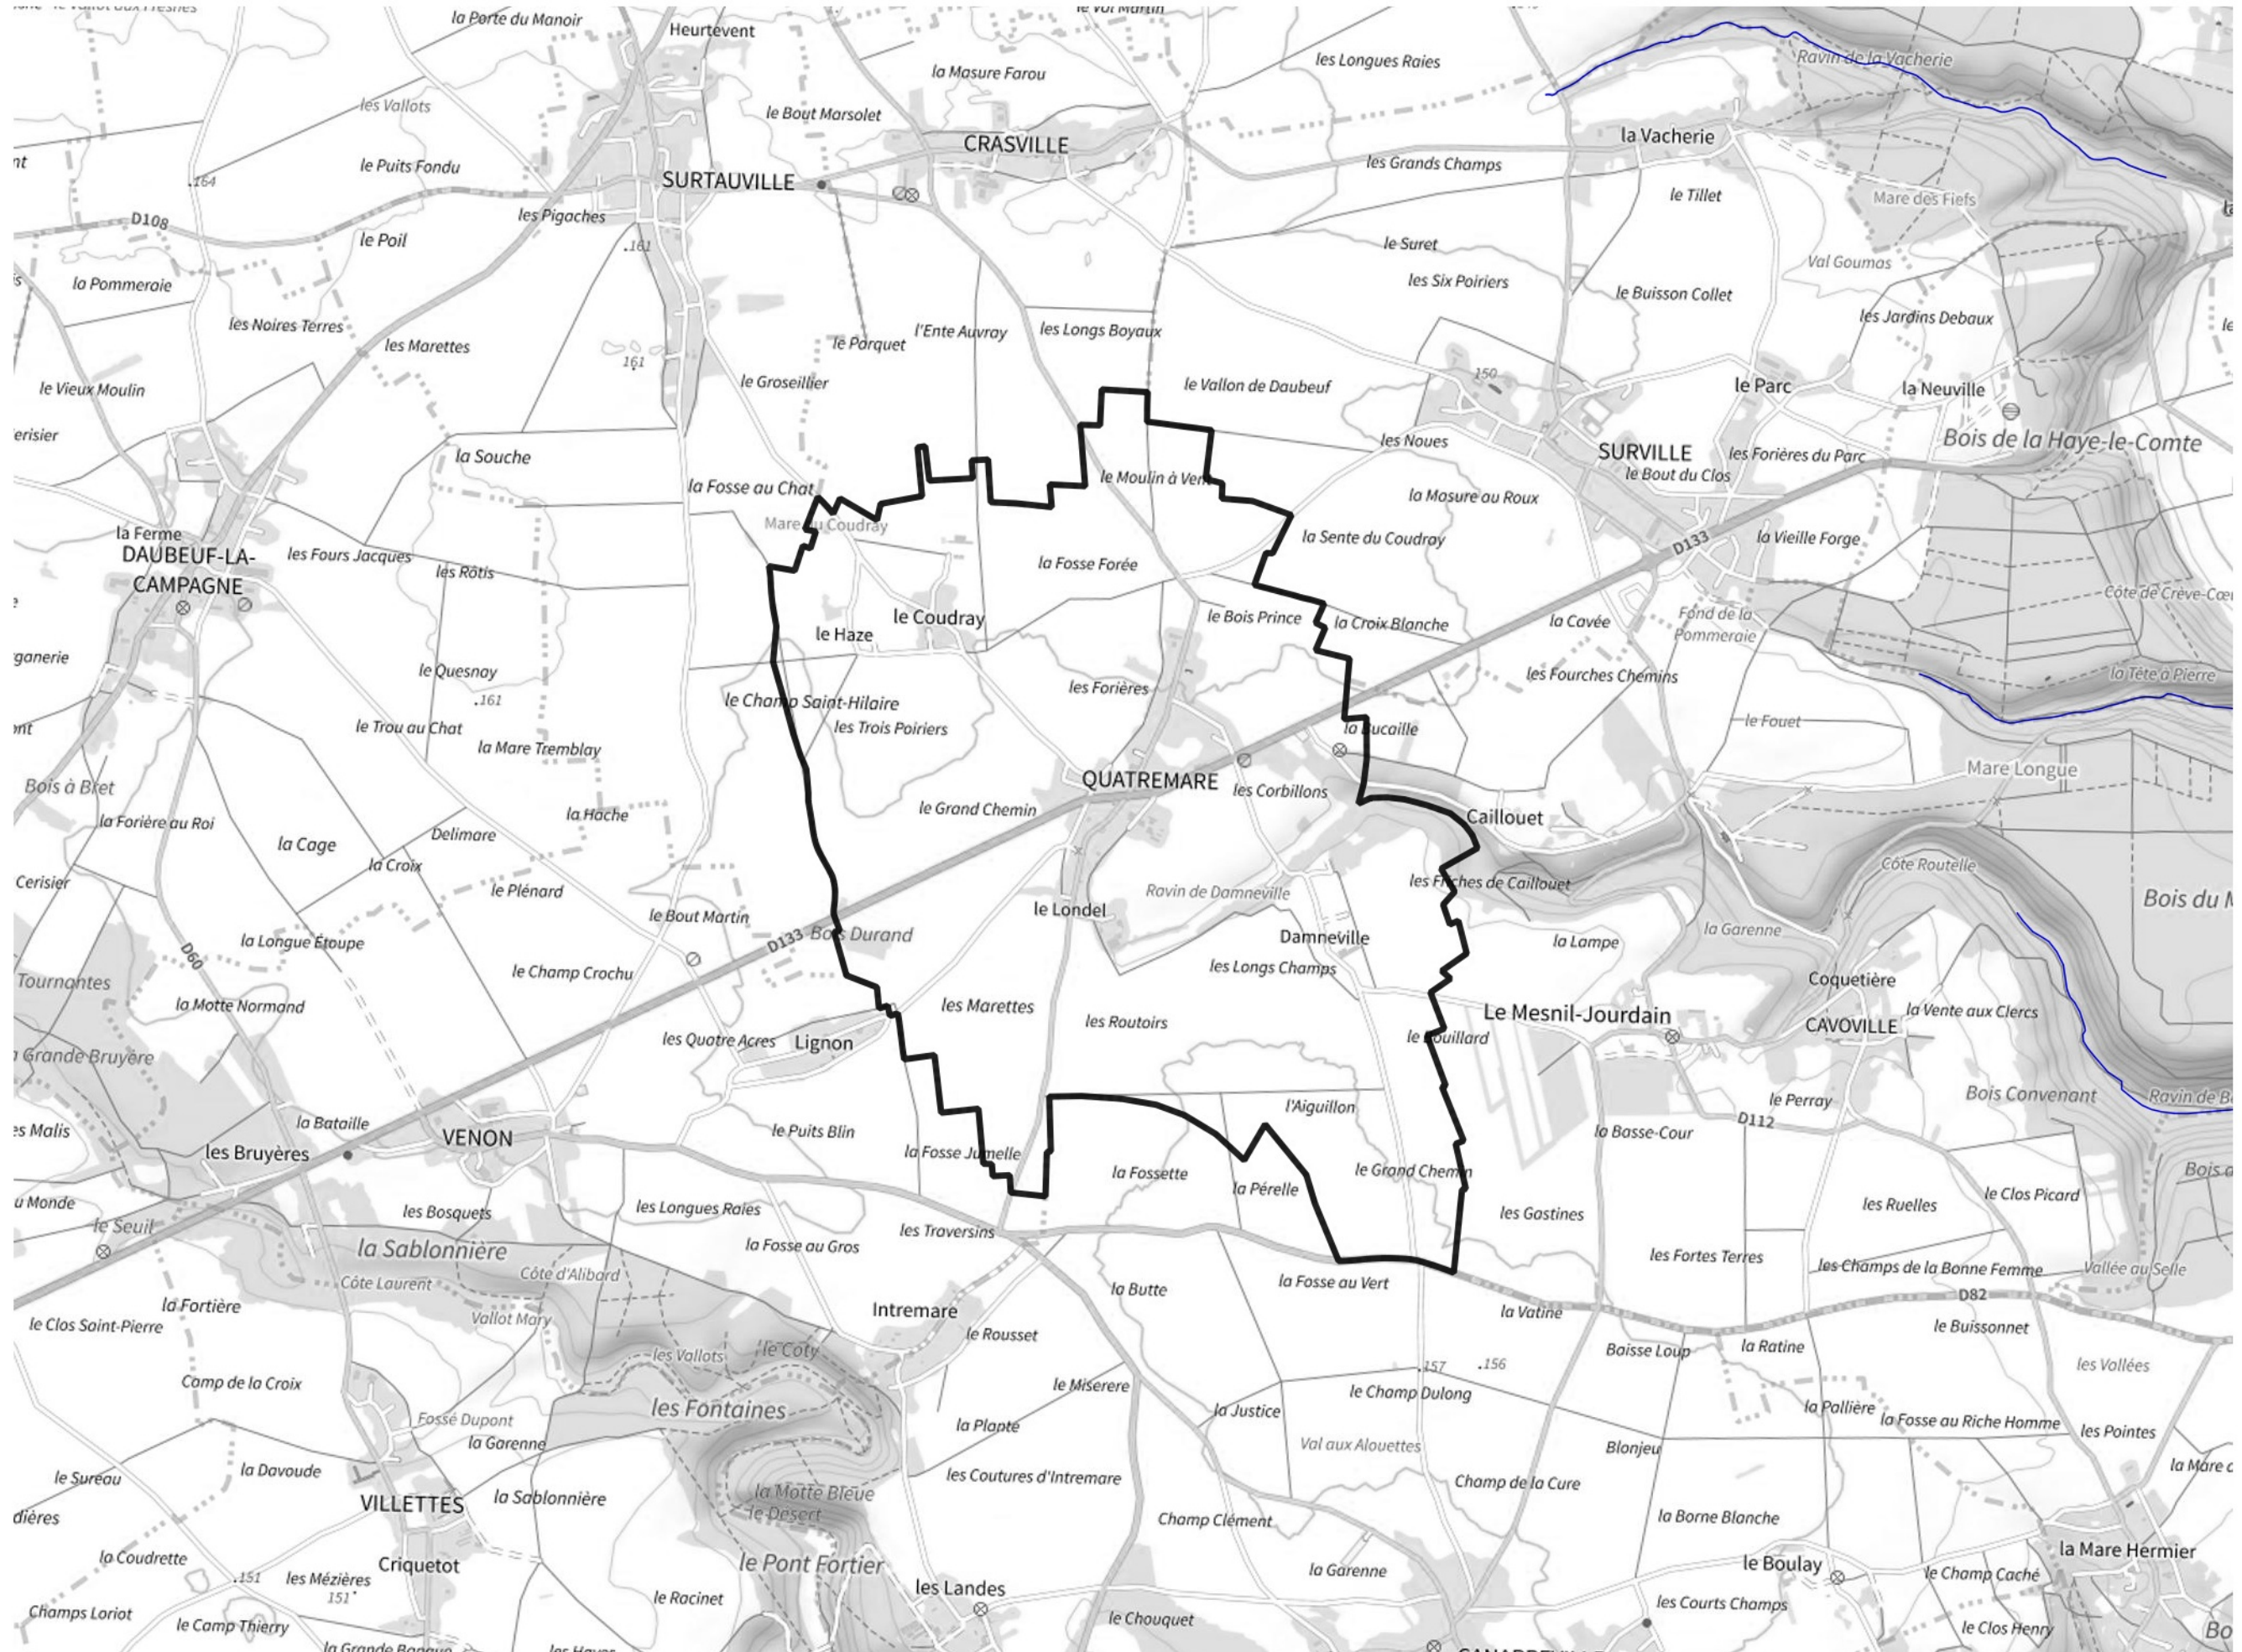

# Inventaire régional des Zones Humides (ZH) et des Milieux Prédiposés à la Présence de Zones Humides (MPPZH) Quatremare (27483)

- Zones humides**
- Inventaire terrain ou réglementaire
  - Autres (Photo-interprétation, non défini)
  - Zones humides dégradées
  - Milieux fortement prédisposés à la présence de zones humides
  - Milieux faiblement prédisposés à la présence de zones humides
  - Mares, étangs, lacs
  - Cours d'eau
  - Limite communale

Cette carte représente une mise à jour sur cette commune. Elle ne doit pas être utilisée pour les communes voisines.

[Il est fortement conseillé de se reporter à la notice avant l'interprétation de cette page](#)

0 250 500 m

**Sources :**  
- IGN - Plan v2  
- IGN - AdminExpress  
- IGN - BD Topo  
- DREAL Normandie

**Production :**  
DREAL Normandie  
le 24/07/2024