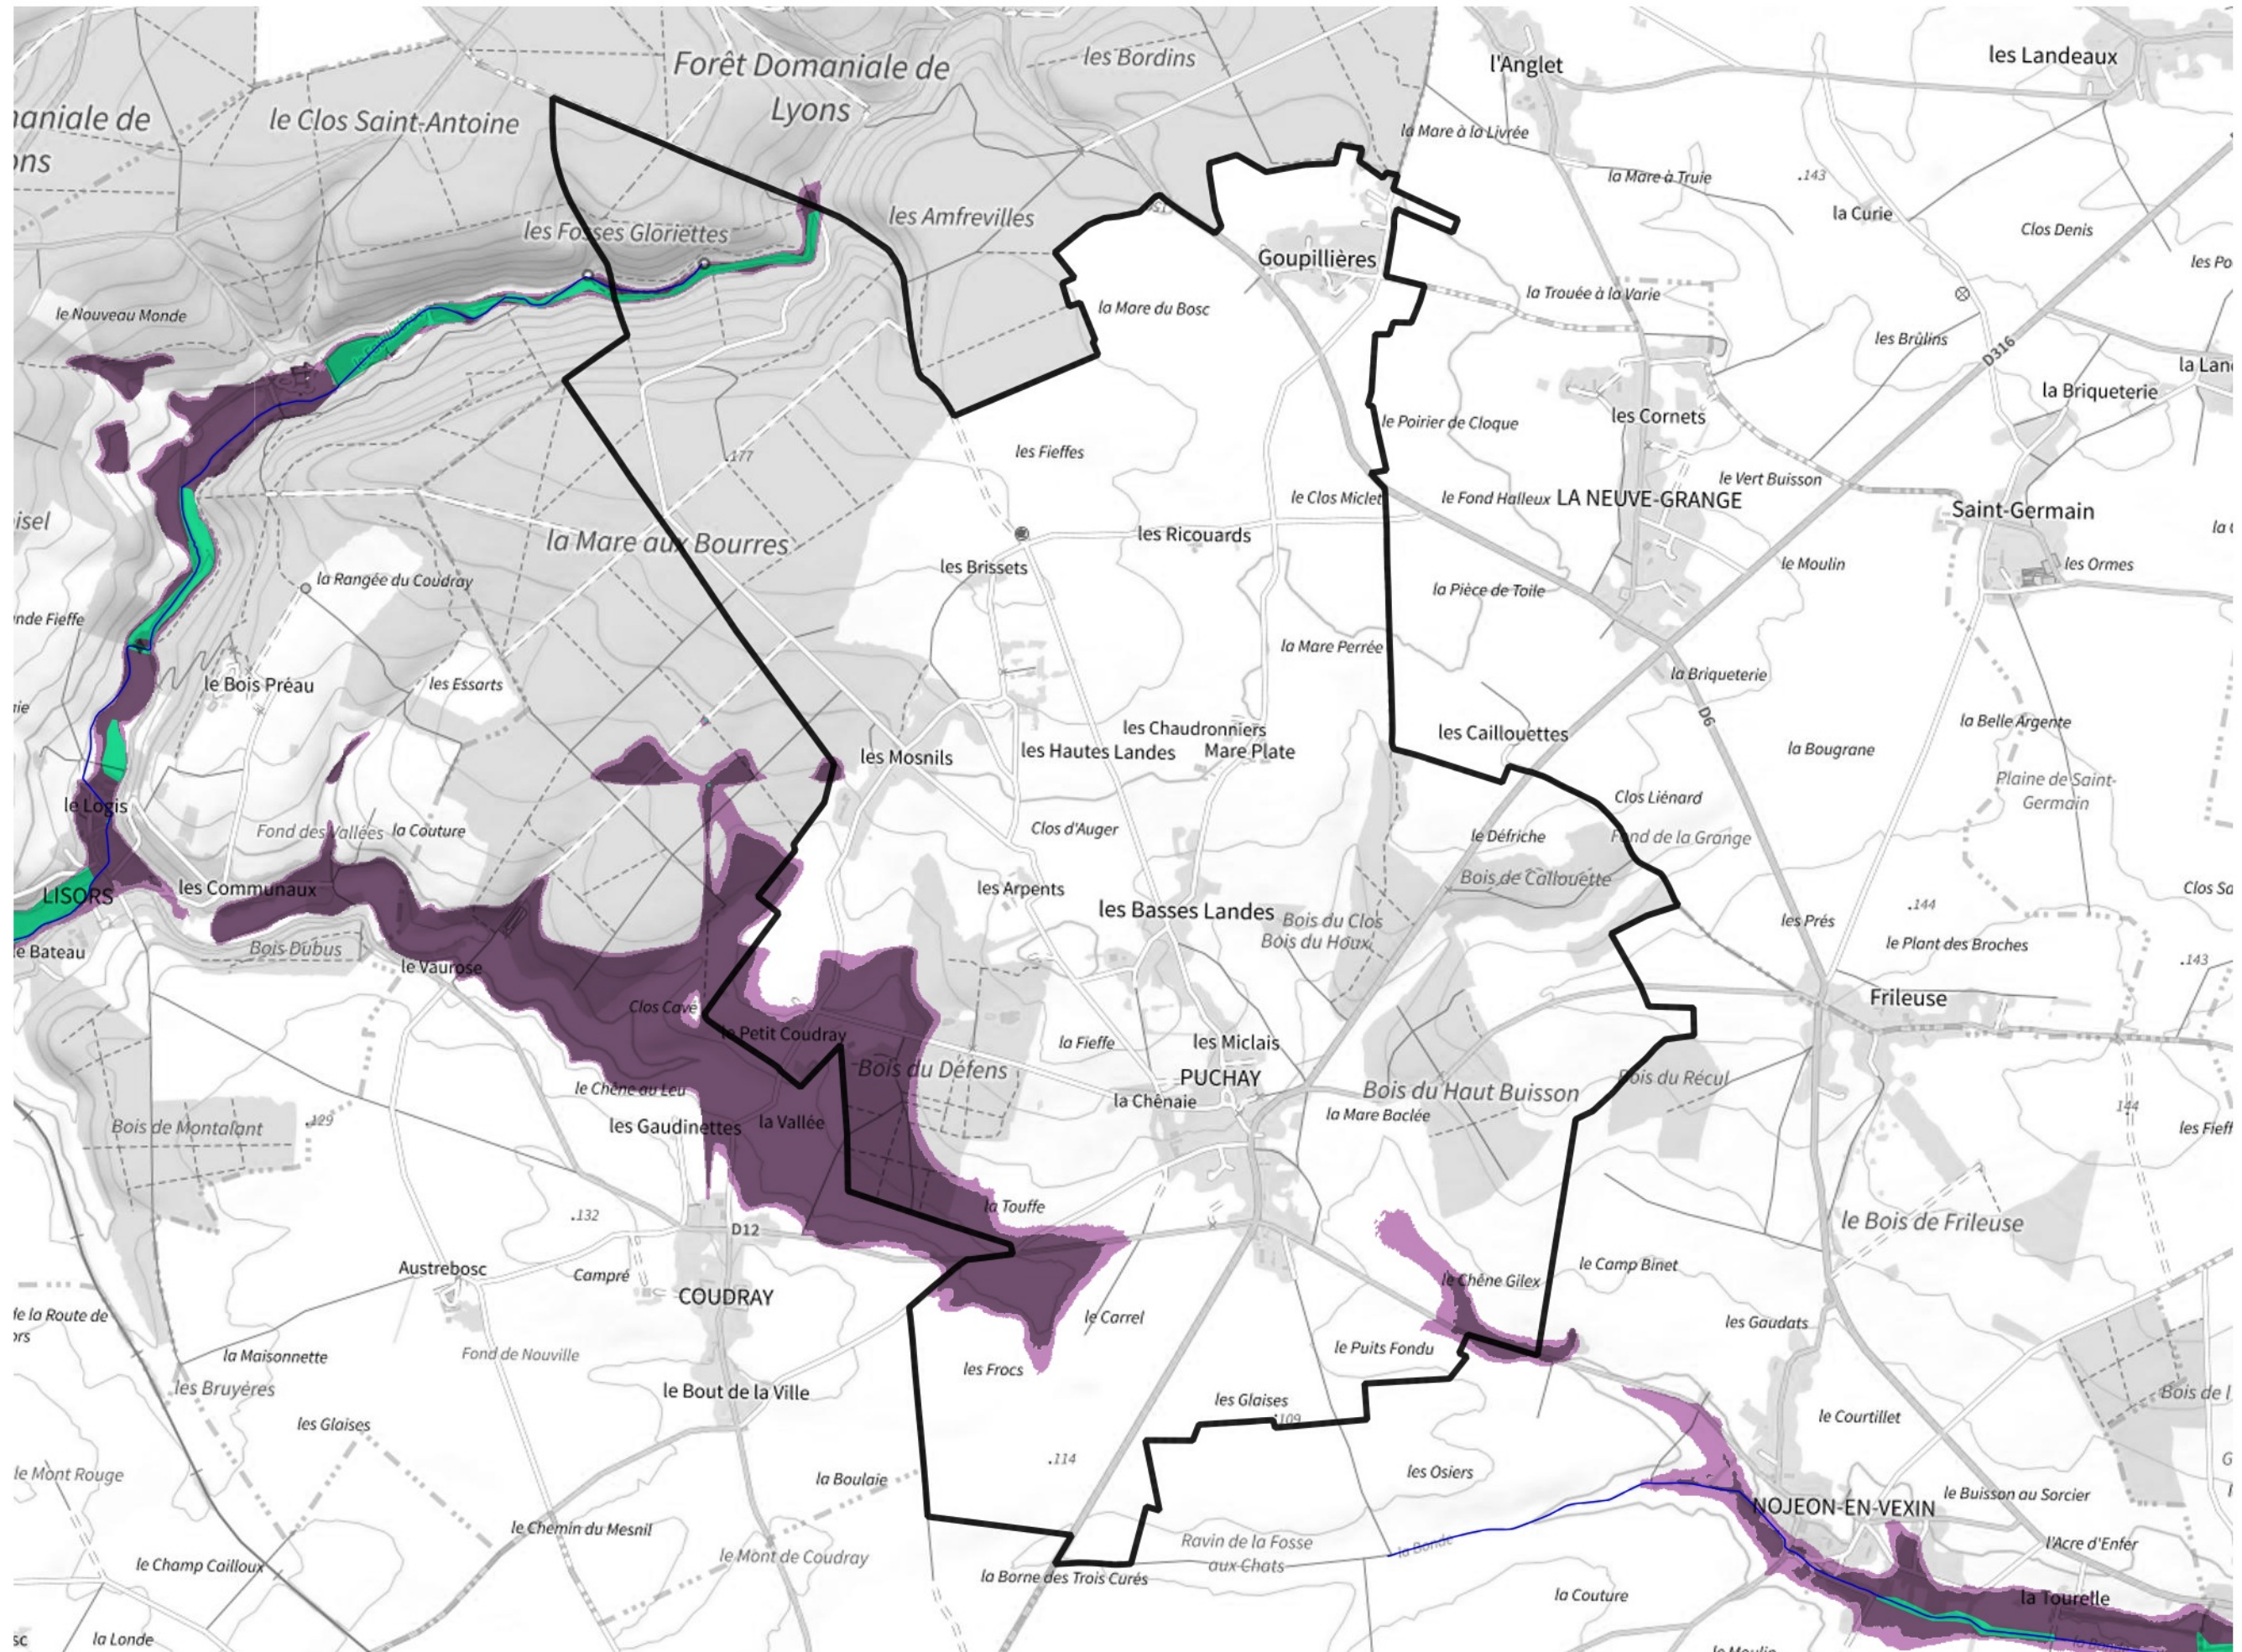

Inventaire régional des Zones Humides (ZH) et des Milieux Prédiposés à la Présence de Zones Humides (MPPZH) Puchay (27480)

- Zones humides**
- Inventaire terrain ou réglementaire
 - Autres (Photo-interprétation, non défini)
 - Zones humides dégradées
 - Milieux fortement prédisposés à la présence de zones humides
 - Milieux faiblement prédisposés à la présence de zones humides
 - Mares, étangs, lacs
 - Cours d'eau
 - Limite communale

Cette carte représente une mise à jour sur cette commune. Elle ne doit pas être utilisée pour les communes voisines.

[Il est fortement conseillé de se reporter à la notice avant l'interprétation de cette page](#)

0 250 500 m

Sources :
- IGN - Plan v2
- IGN - AdminExpress
- IGN - BD Topo
- DREAL Normandie

Production :
DREAL Normandie
le 24/07/2024