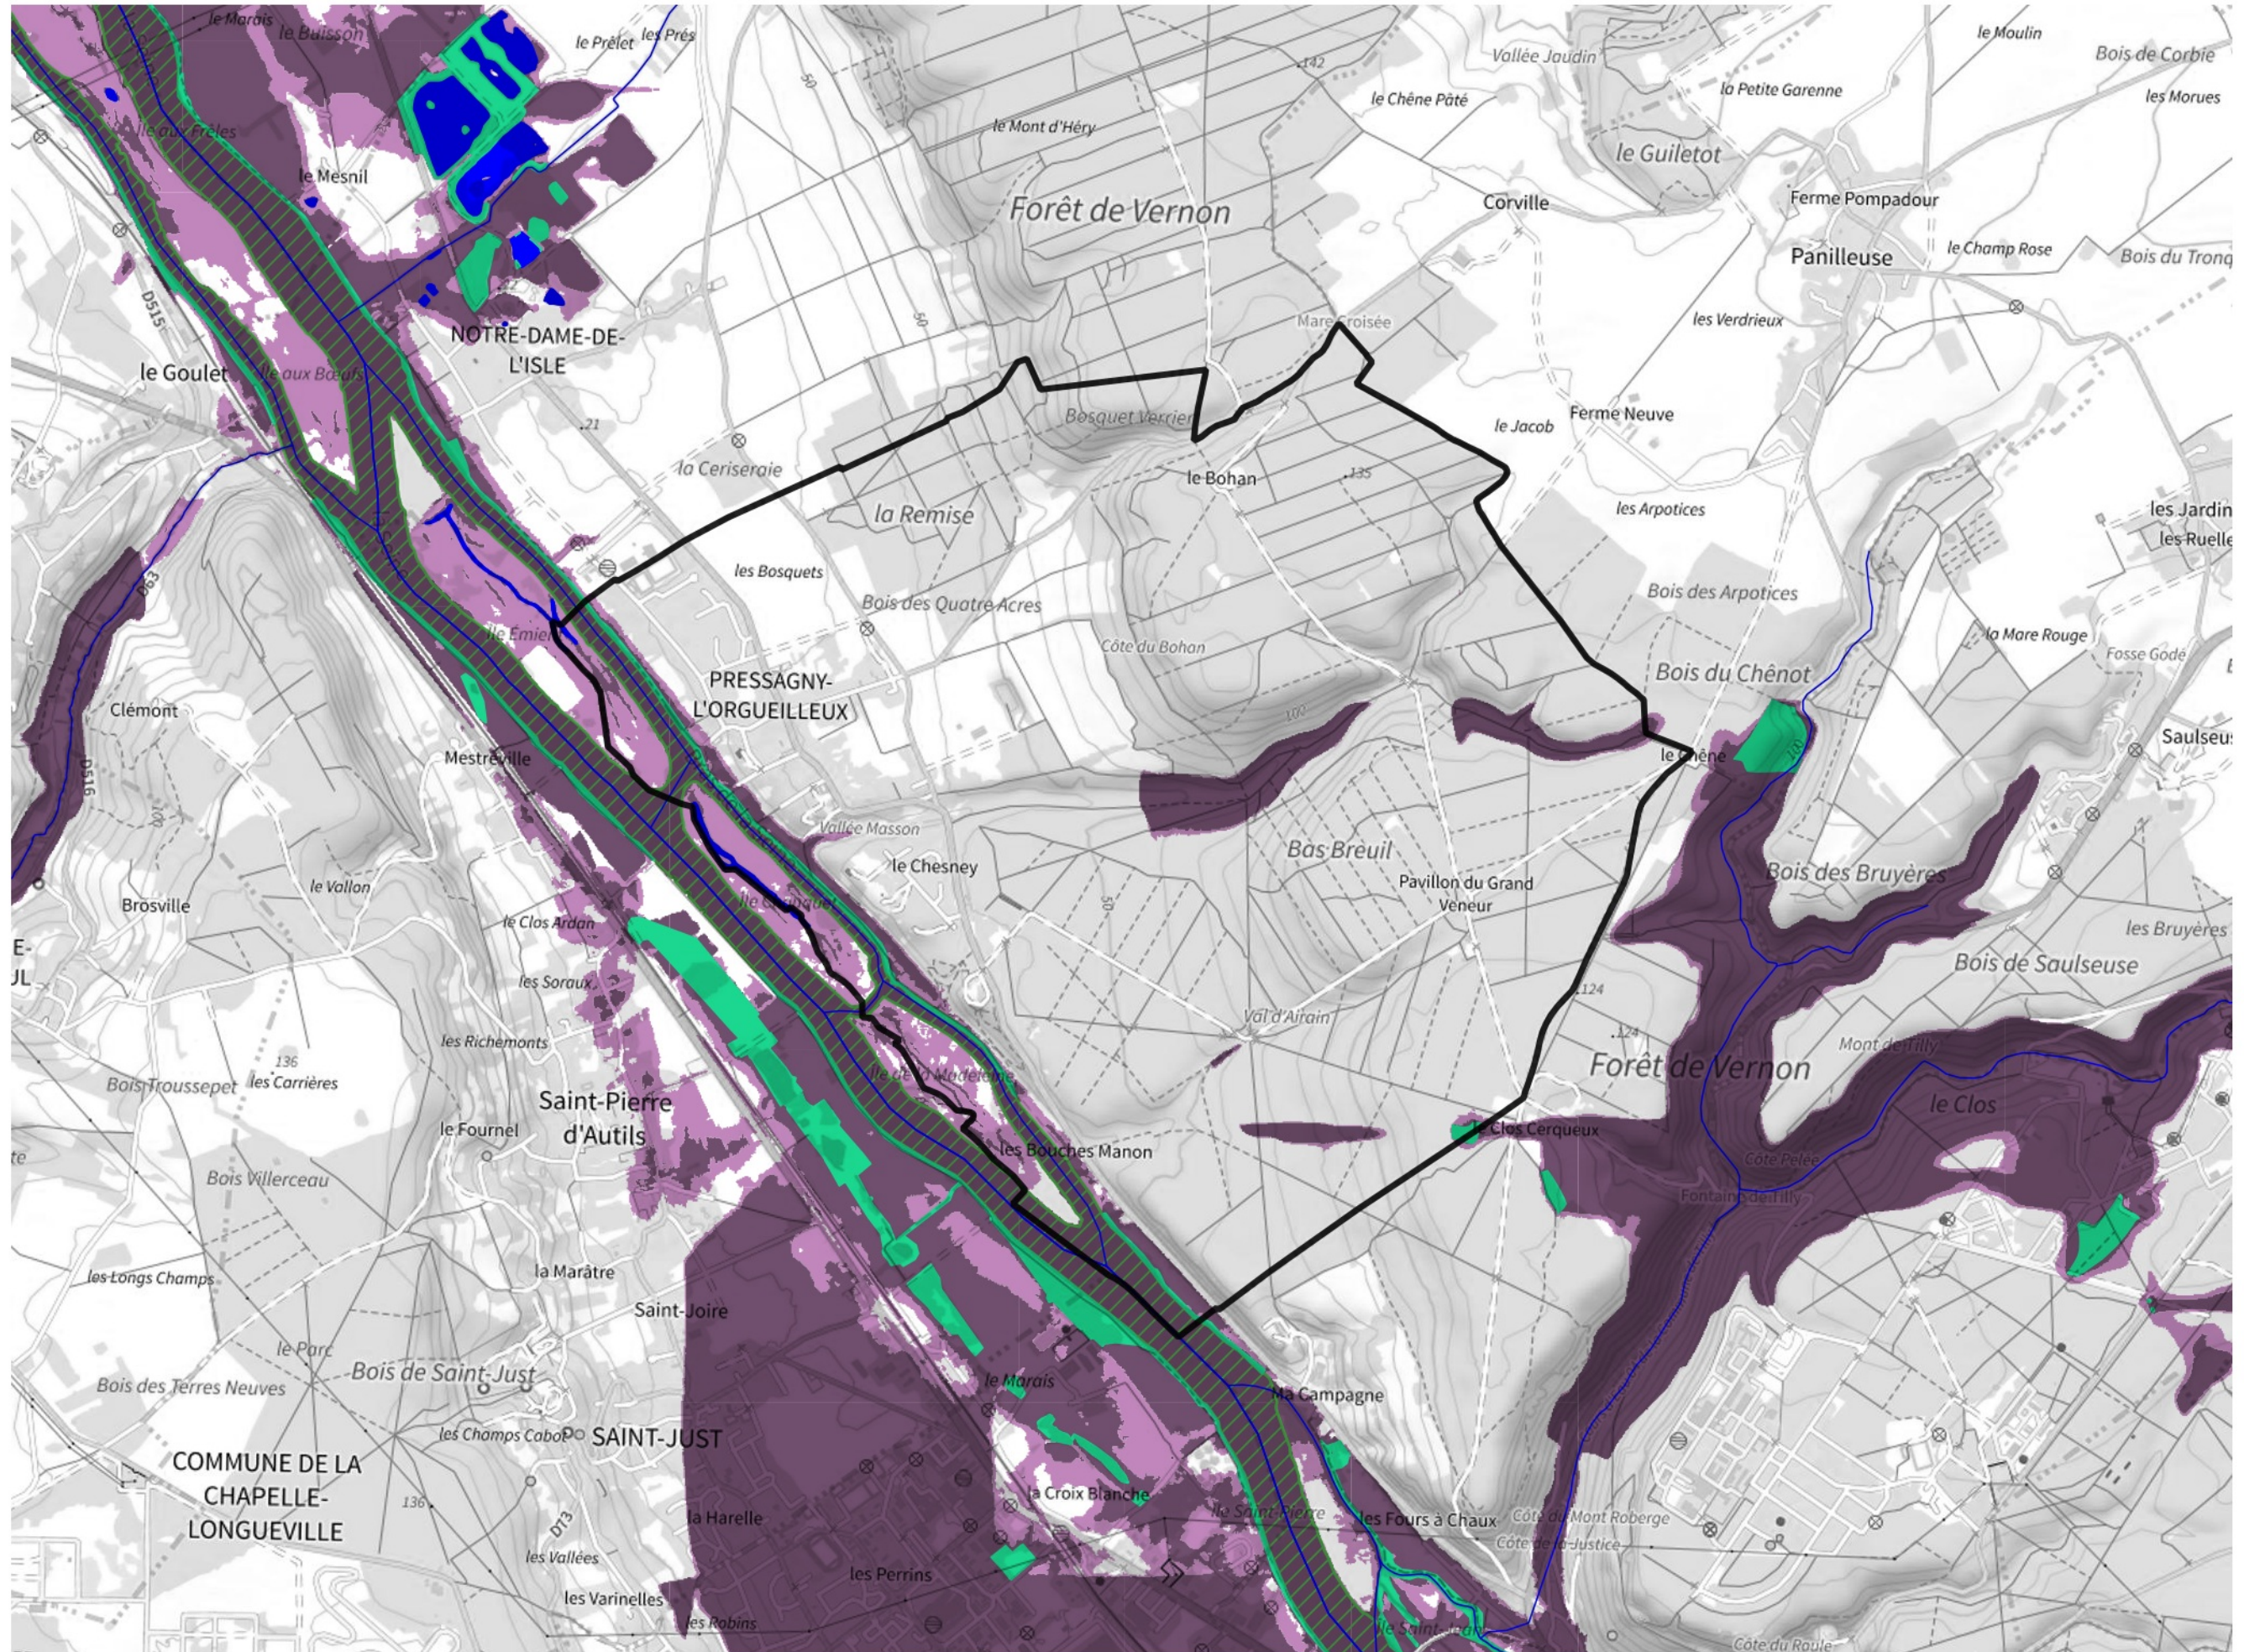

Inventaire régional des Zones Humides (ZH) et des Milieux Prédiposés à la Présence de Zones Humides (MPPZH) Pressagny-l'Orgueilleux (27477)

- Zones humides**
- Inventaire terrain ou réglementaire
 - Autres (Photo-interprétation, non défini)
 - Zones humides dégradées
 - Milieux fortement prédisposés à la présence de zones humides
 - Milieux faiblement prédisposés à la présence de zones humides
 - Mares, étangs, lacs
 - Cours d'eau
 - Limite communale

Cette carte représente une mise à jour sur cette commune. Elle ne doit pas être utilisée pour les communes voisines.

[Il est fortement conseillé de se reporter à la notice avant l'interprétation de cette page](#)

0 250 500 m

Sources :
- IGN - Plan v2
- IGN - AdminExpress
- IGN - BD Topo
- DREAL Normandie

Production :
DREAL Normandie
le 24/07/2024