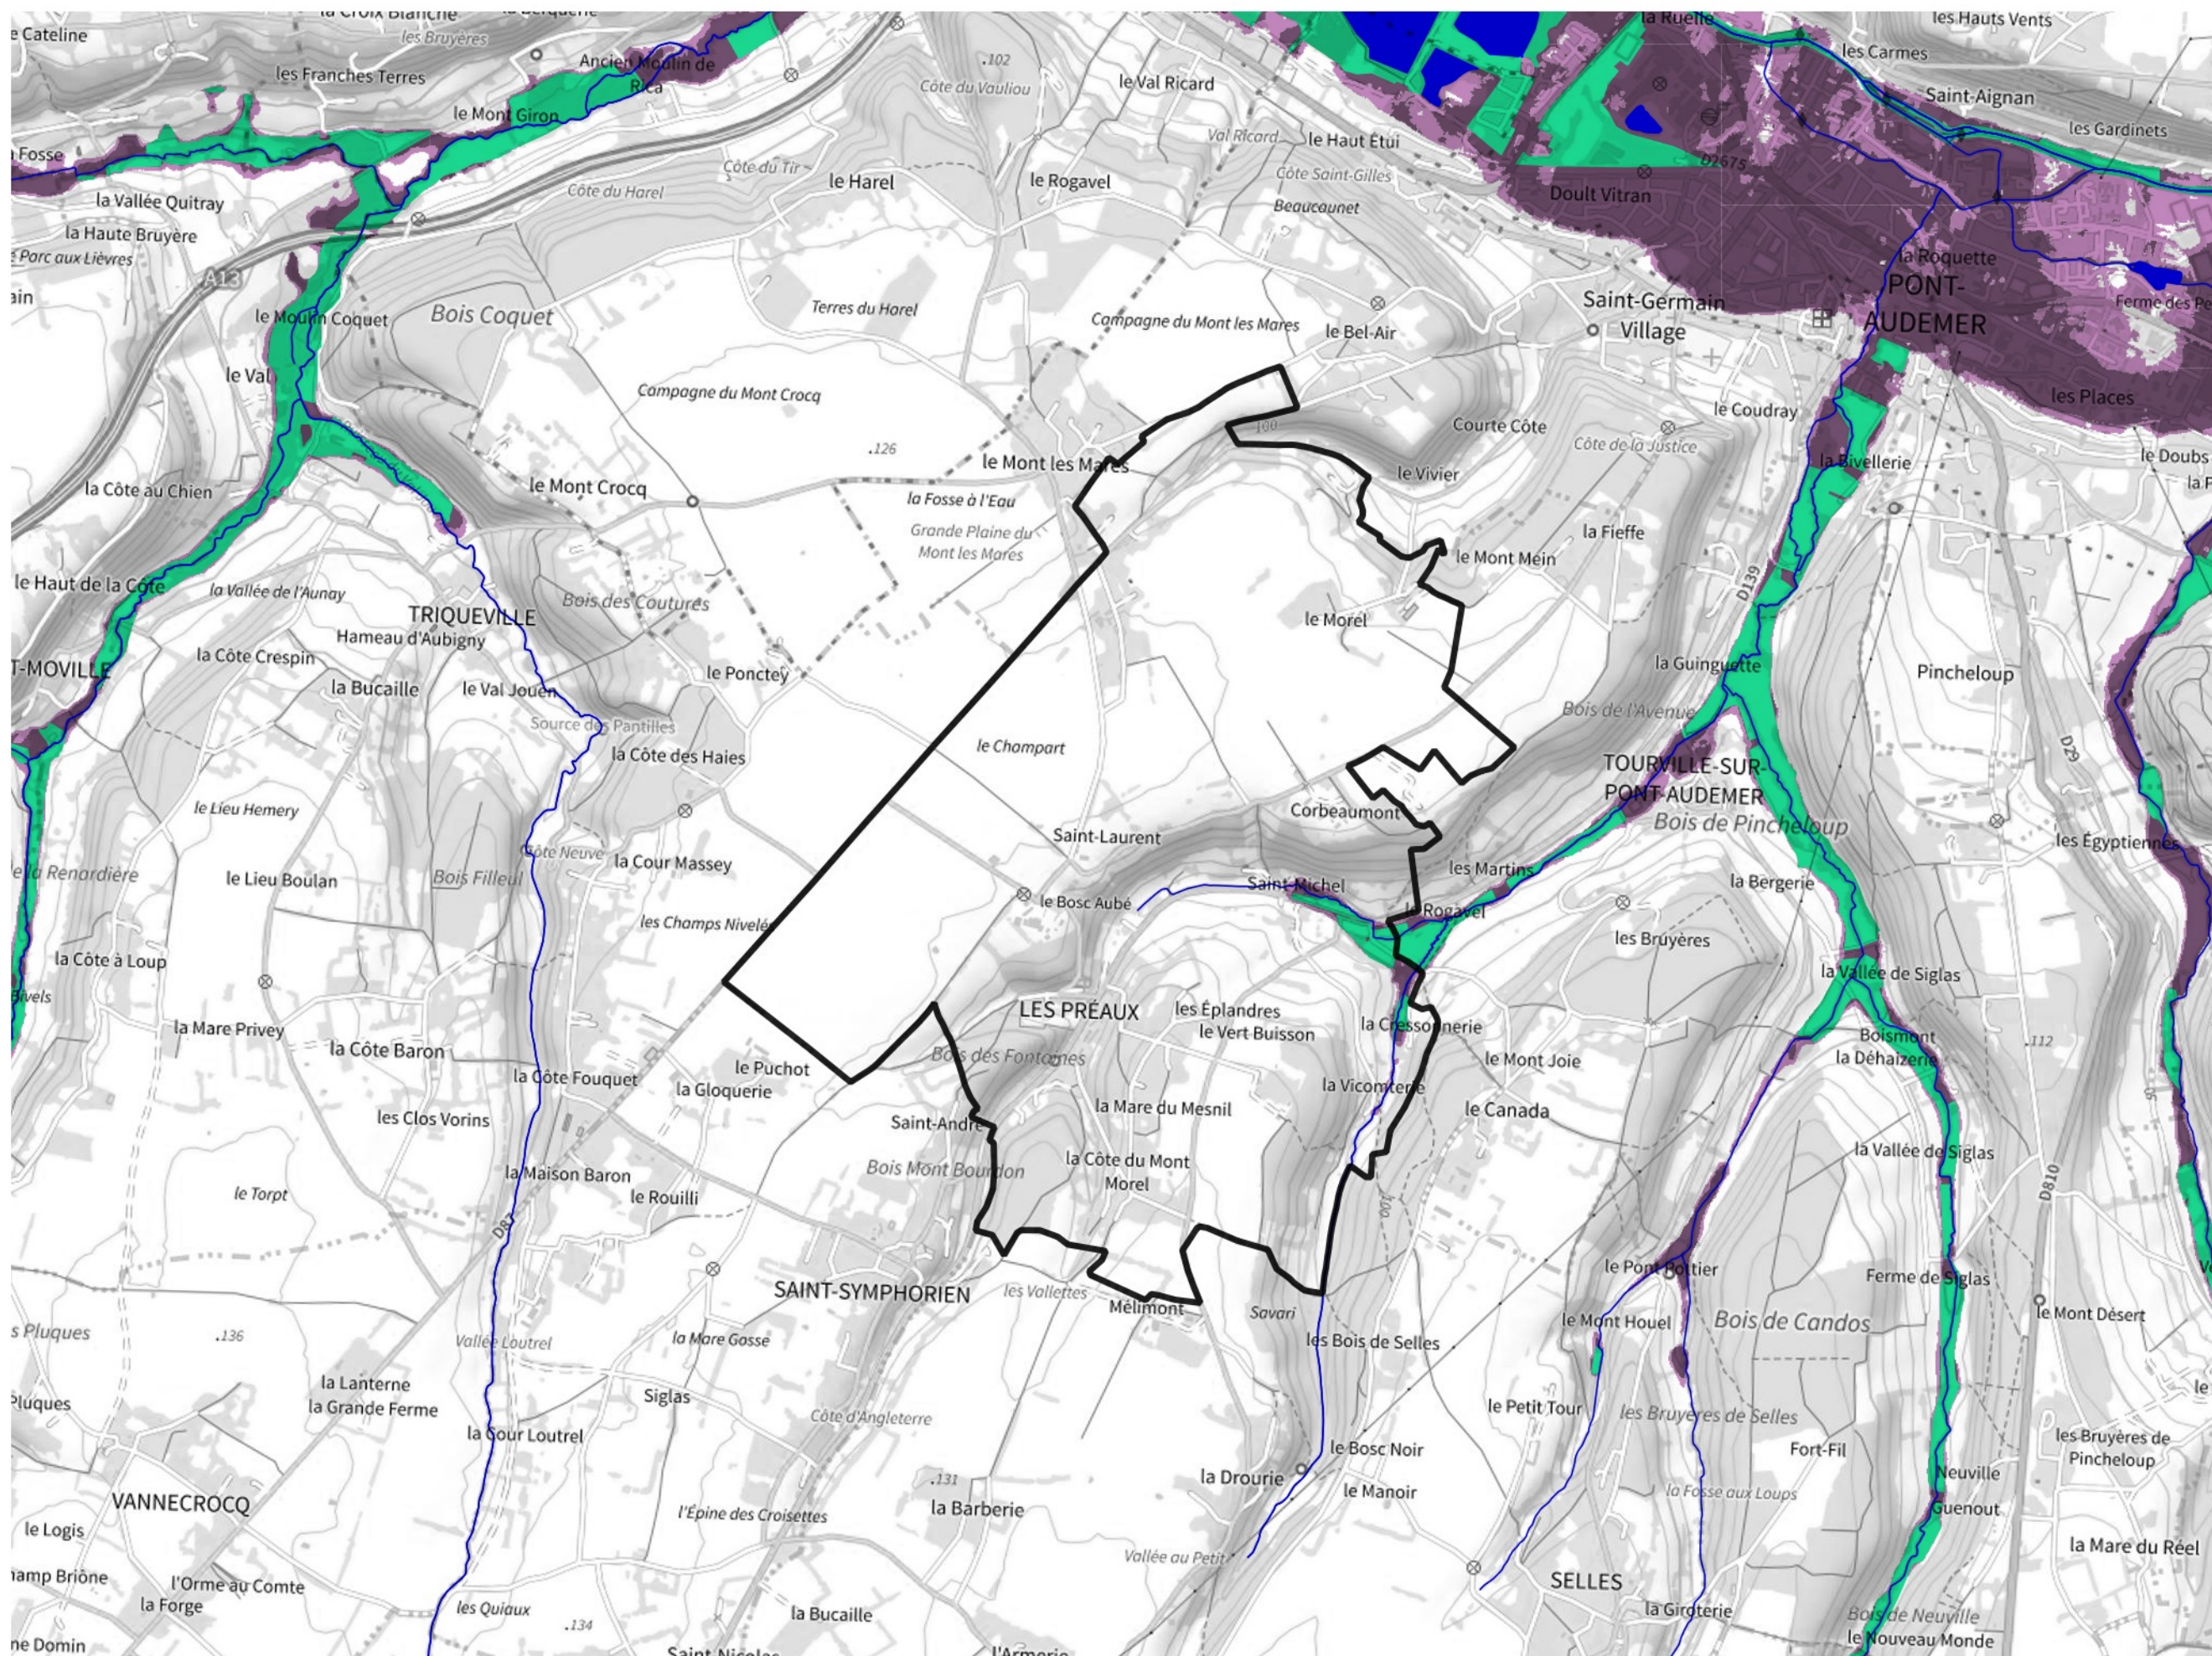

Inventaire régional des Zones Humides (ZH) et des Milieux Prédiposés à la Présence de Zones Humides (MPPZH) Les Préaux (27476)

- Zones humides**
- Inventaire terrain ou réglementaire
 - Autres (Photo-interprétation, non défini)
 - Zones humides dégradées
 - Milieux fortement prédisposés à la présence de zones humides
 - Milieux faiblement prédisposés à la présence de zones humides
 - Mares, étangs, lacs
 - Cours d'eau
 - Limite communale

Cette carte représente une mise à jour sur cette commune. Elle ne doit pas être utilisée pour les communes voisines.

[Il est fortement conseillé de se reporter à la notice avant l'interprétation de cette page](#)

0 250 500 m

Sources :
- IGN - Plan v2
- IGN - AdminExpress
- IGN - BD Topo
- DREAL Normandie

Production :
DREAL Normandie
le 24/07/2024