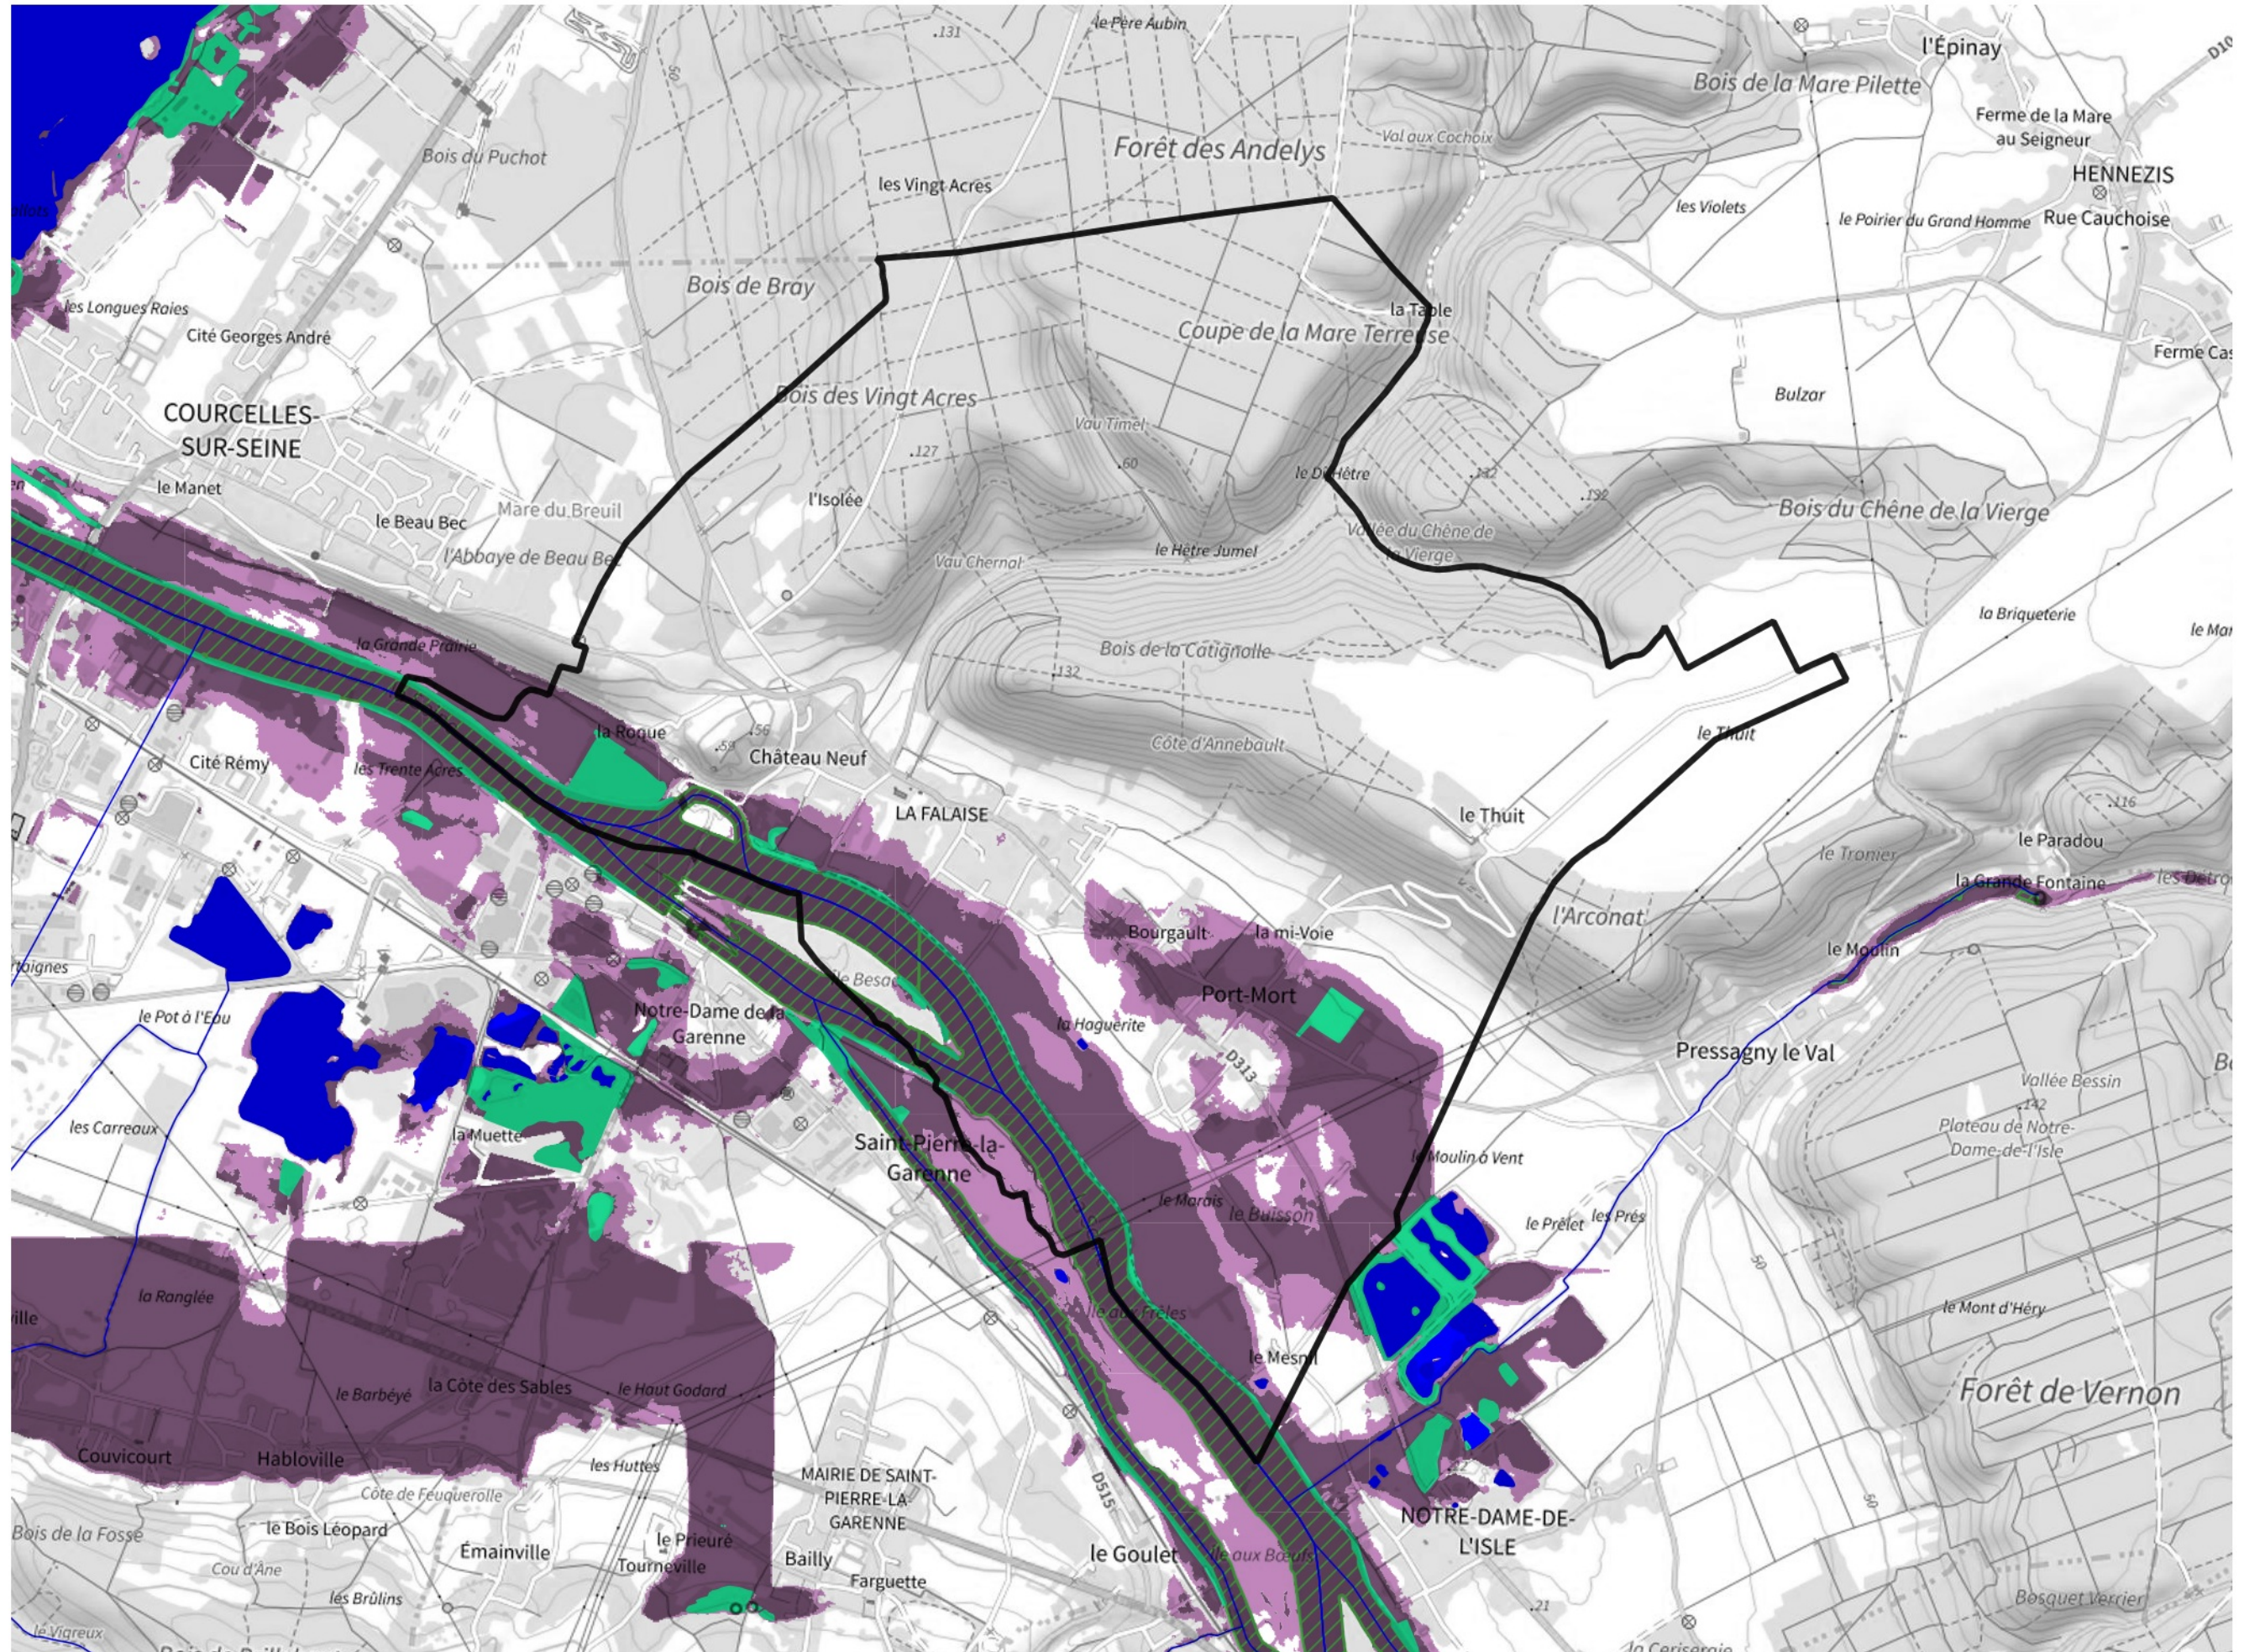

Inventaire régional des Zones Humides (ZH) et des Milieux Prédiposés à la Présence de Zones Humides (MPPZH) Port-Mort (27473)

- Zones humides**
- Inventaire terrain ou réglementaire
 - Autres (Photo-interprétation, non défini)
 - Zones humides dégradées
 - Milieux fortement prédisposés à la présence de zones humides
 - Milieux faiblement prédisposés à la présence de zones humides
 - Mares, étangs, lacs
 - Cours d'eau
 - Limite communale

Cette carte représente une mise à jour sur cette commune. Elle ne doit pas être utilisée pour les communes voisines.

[Il est fortement conseillé de se reporter à la notice avant l'interprétation de cette page](#)

0 250 500 m

Sources :
- IGN - Plan v2
- IGN - AdminExpress
- IGN - BD Topo
- DREAL Normandie

Production :
DREAL Normandie
le 24/07/2024