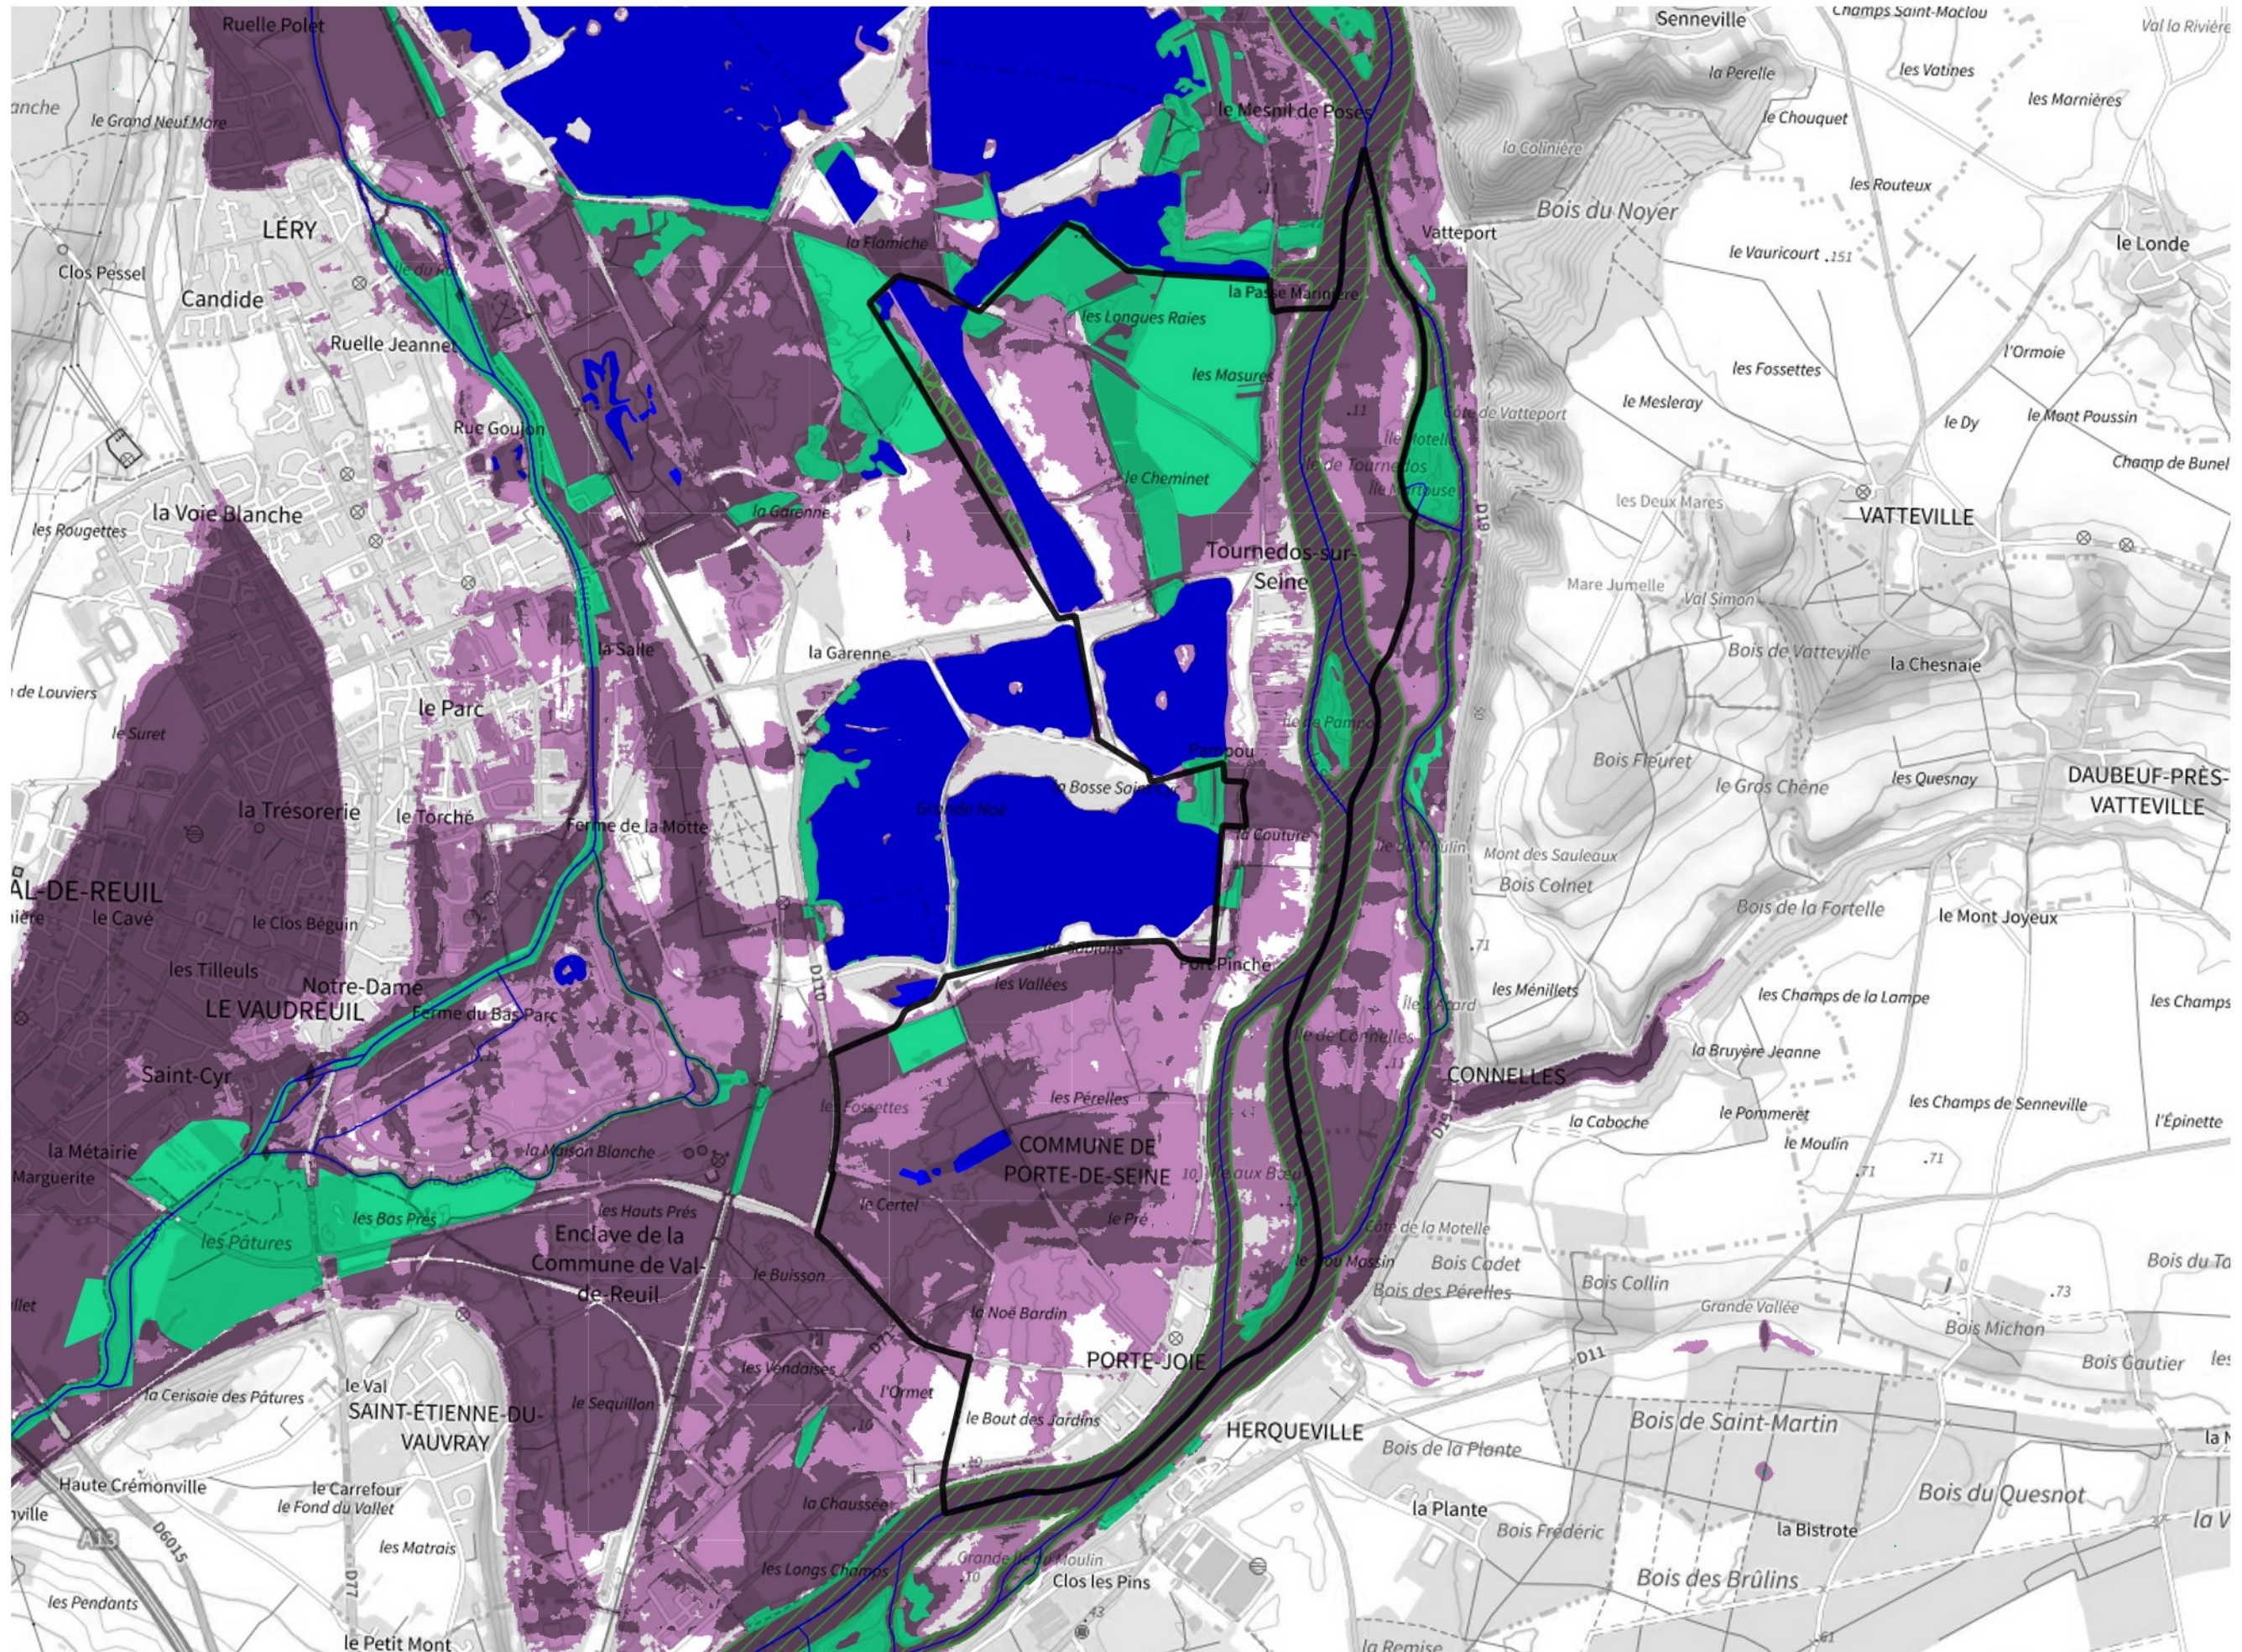

Inventaire régional des Zones Humides (ZH) et des Milieux Prédiposés à la Présence de Zones Humides (MPPZH) Porte-de-Seine (27471)

- Zones humides**
- Inventaire terrain ou réglementaire
 - Autres (Photo-interprétation, non défini)
 - Zones humides dégradées
 - Milieux fortement prédisposés à la présence de zones humides
 - Milieux faiblement prédisposés à la présence de zones humides
 - Mares, étangs, lacs
 - Cours d'eau
 - Limite communale

Cette carte représente une mise à jour sur cette commune. Elle ne doit pas être utilisée pour les communes voisines.

[Il est fortement conseillé de se reporter à la notice avant l'interprétation de cette page](#)

0 250 500 m

Sources :
- IGN - Plan v2
- IGN - AdminExpress
- IGN - BD Topo
- DREAL Normandie

Production :
DREAL Normandie
le 24/07/2024