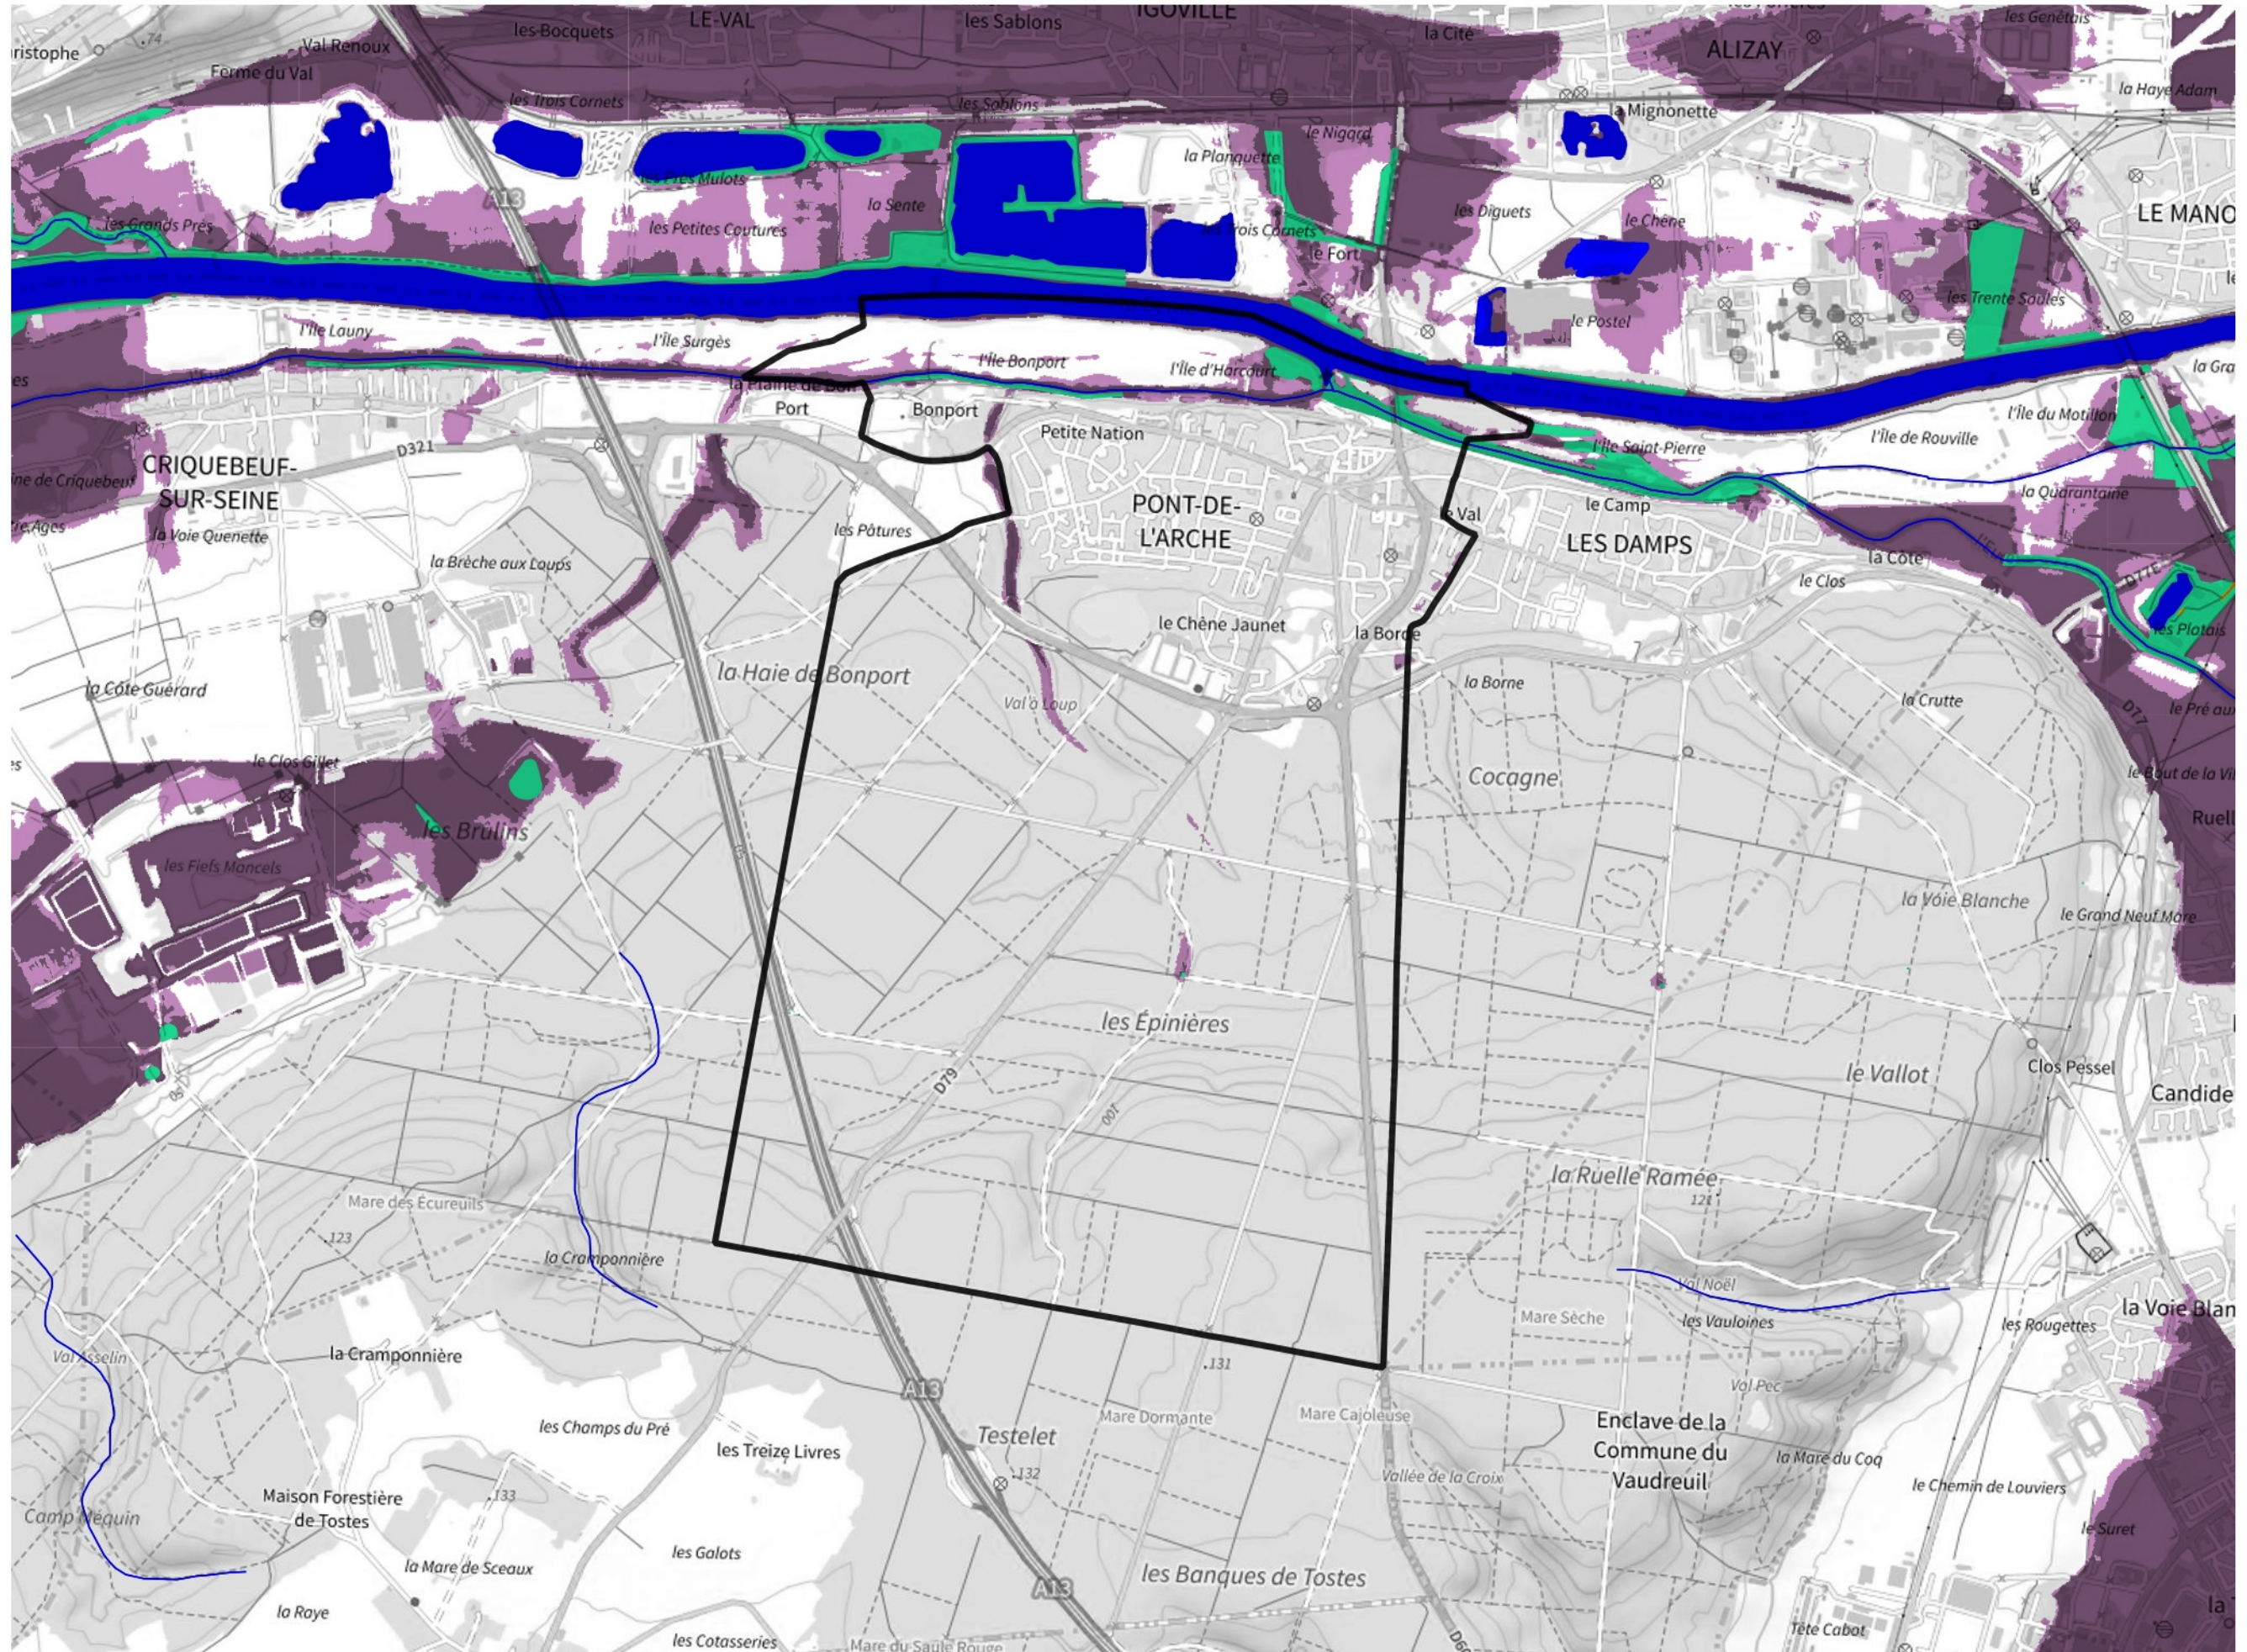

Inventaire régional des Zones Humides (ZH) et des Milieux Prédiposés à la Présence de Zones Humides (MPPZH) Pont-de-l'Arche (27469)

- Zones humides**
- Inventaire terrain ou réglementaire
 - Autres (Photo-interprétation, non défini)
 - Zones humides dégradées
 - Milieux fortement prédisposés à la présence de zones humides
 - Milieux faiblement prédisposés à la présence de zones humides
 - Mares, étangs, lacs
 - Cours d'eau
 - Limite communale

Cette carte représente une mise à jour sur cette commune. Elle ne doit pas être utilisée pour les communes voisines.

[Il est fortement conseillé de se reporter à la notice avant l'interprétation de cette page](#)

0 250 500 m

Sources :
- IGN - Plan v2
- IGN - AdminExpress
- IGN - BD Topo
- DREAL Normandie

Production :
DREAL Normandie
le 24/07/2024