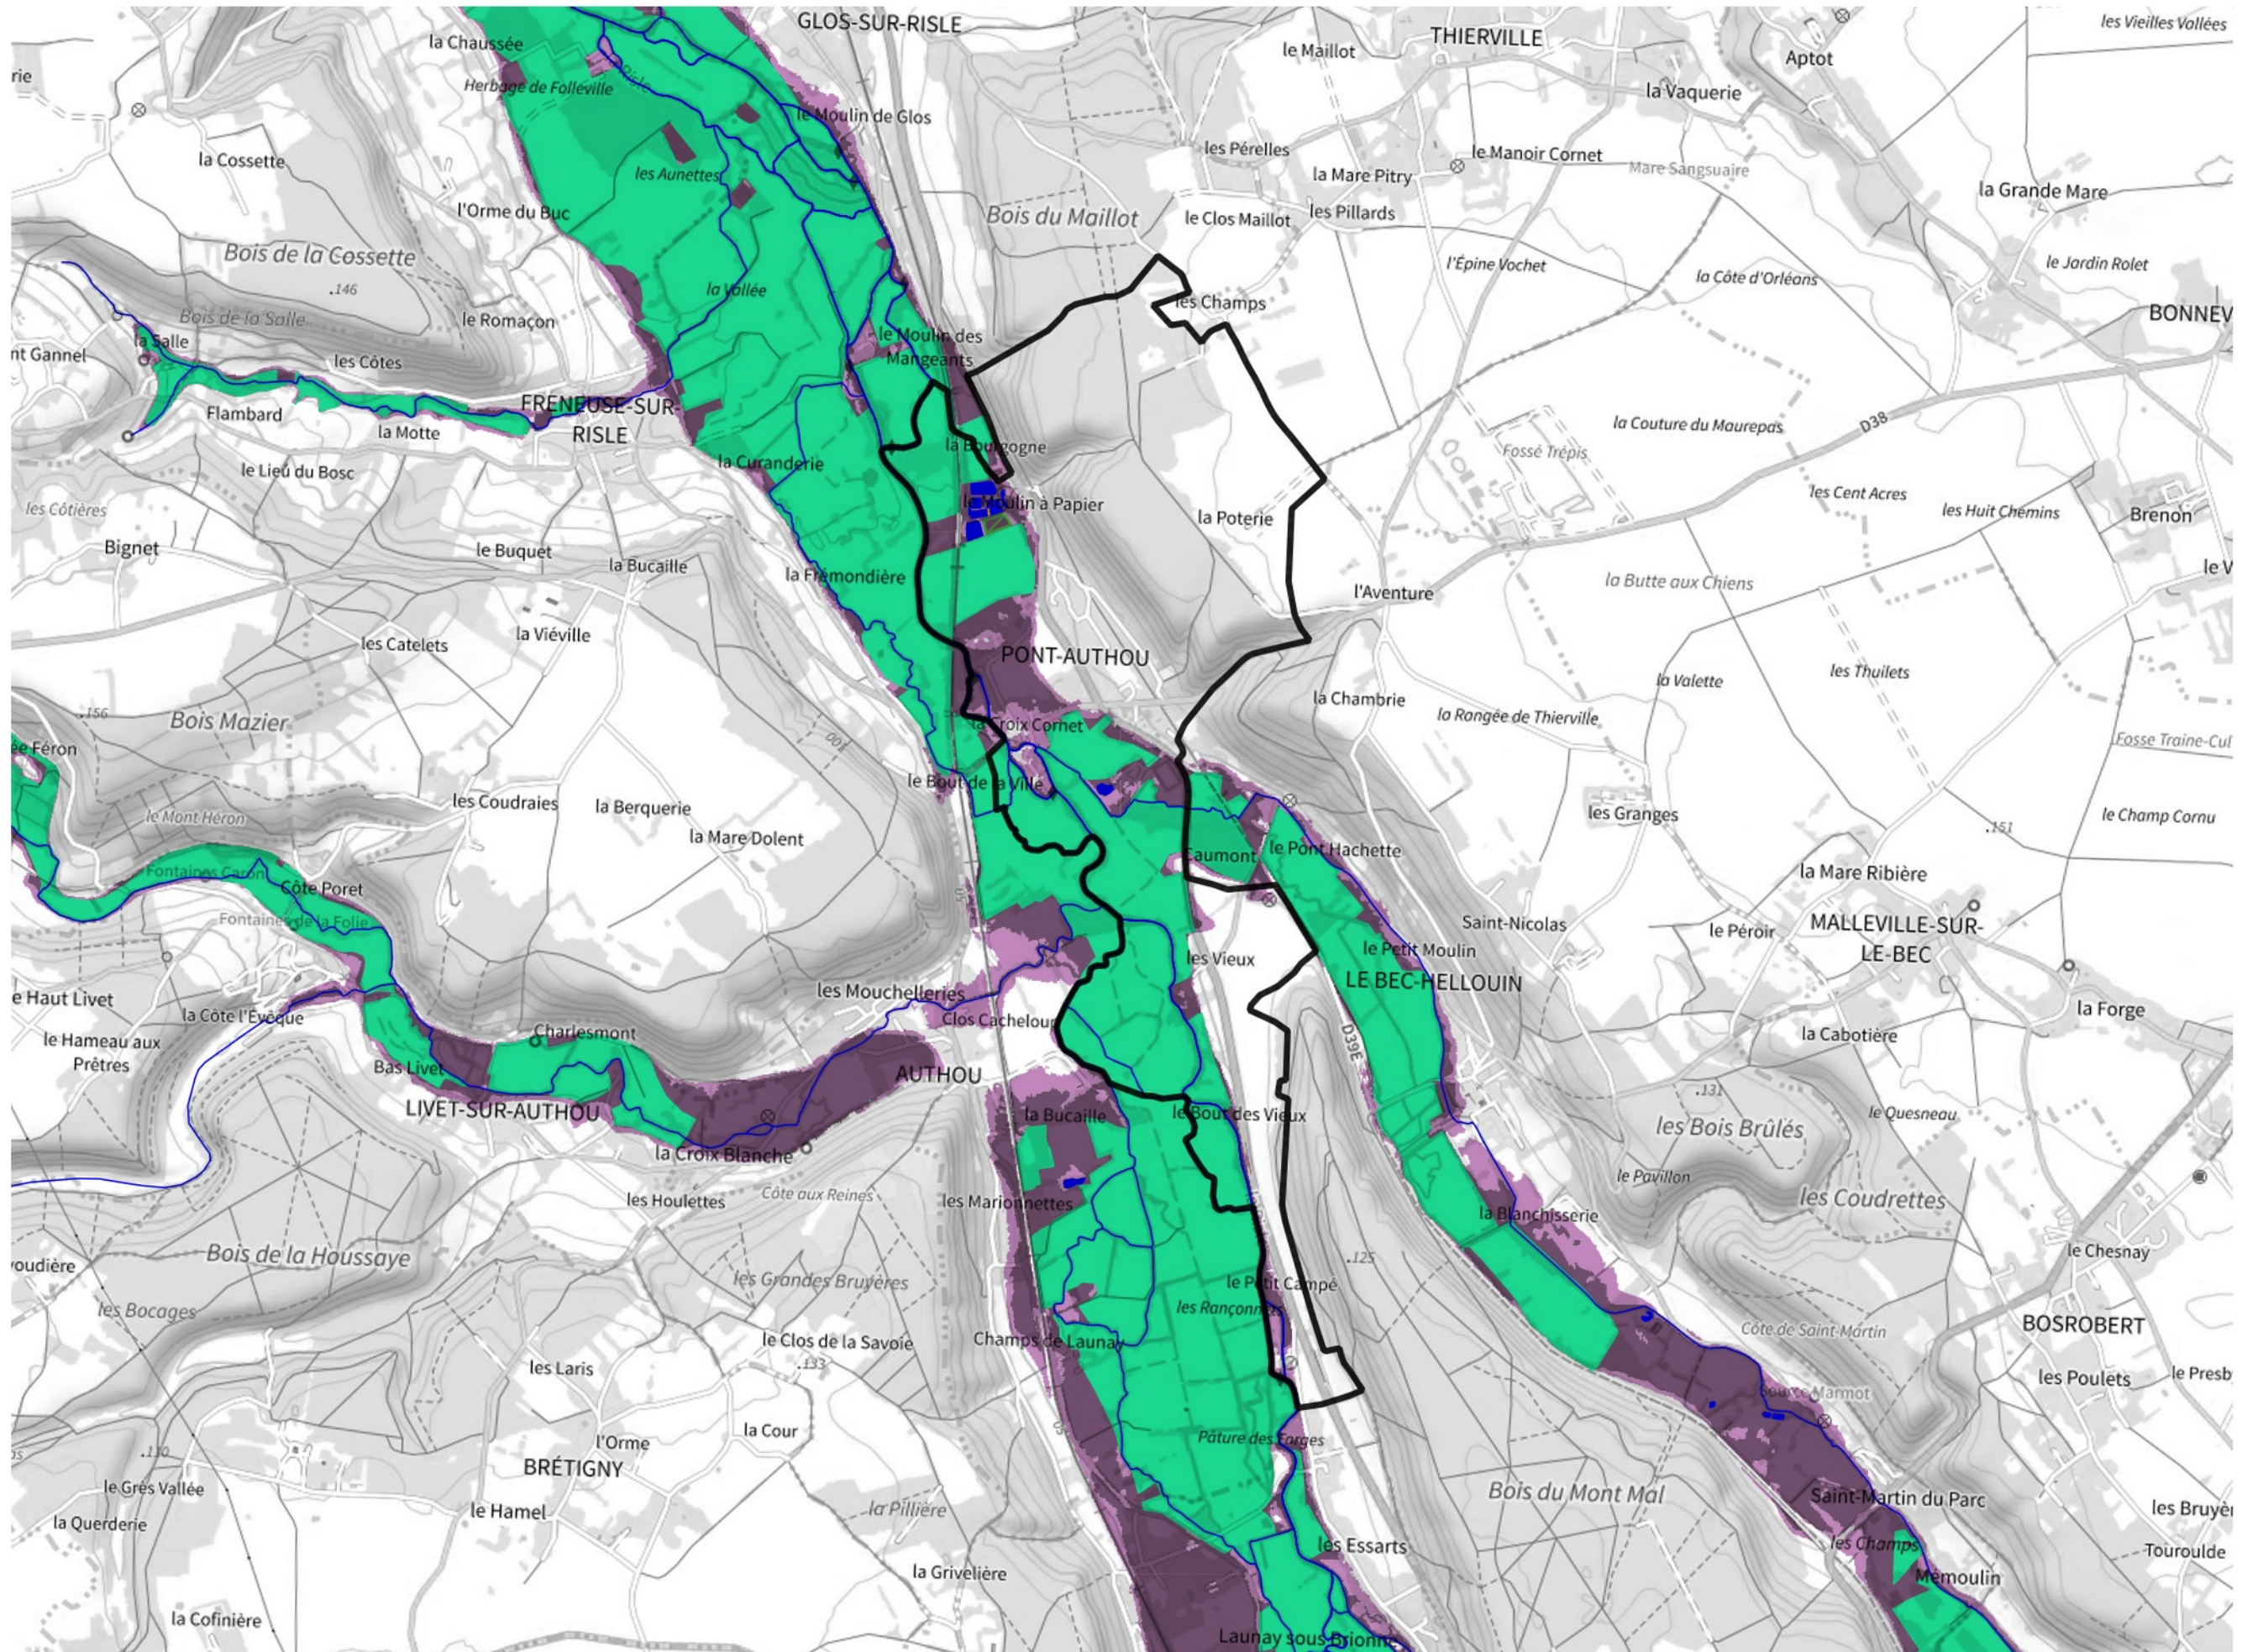

Inventaire régional des Zones Humides (ZH) et des Milieux Prédiposés à la Présence de Zones Humides (MPPZH) Pont-Authou (27468)

- Zones humides**
- Inventaire terrain ou réglementaire
 - Autres (Photo-interprétation, non défini)
 - Zones humides dégradées
 - Milieux fortement prédisposés à la présence de zones humides
 - Milieux faiblement prédisposés à la présence de zones humides
 - Mares, étangs, lacs
 - Cours d'eau
 - Limite communale

Cette carte représente une mise à jour sur cette commune. Elle ne doit pas être utilisée pour les communes voisines.

[Il est fortement conseillé de se reporter à la notice avant l'interprétation de cette page](#)

0 250 500 m

Sources :
- IGN - Plan v2
- IGN - AdminExpress
- IGN - BD Topo
- DREAL Normandie

Production :
DREAL Normandie
le 24/07/2024