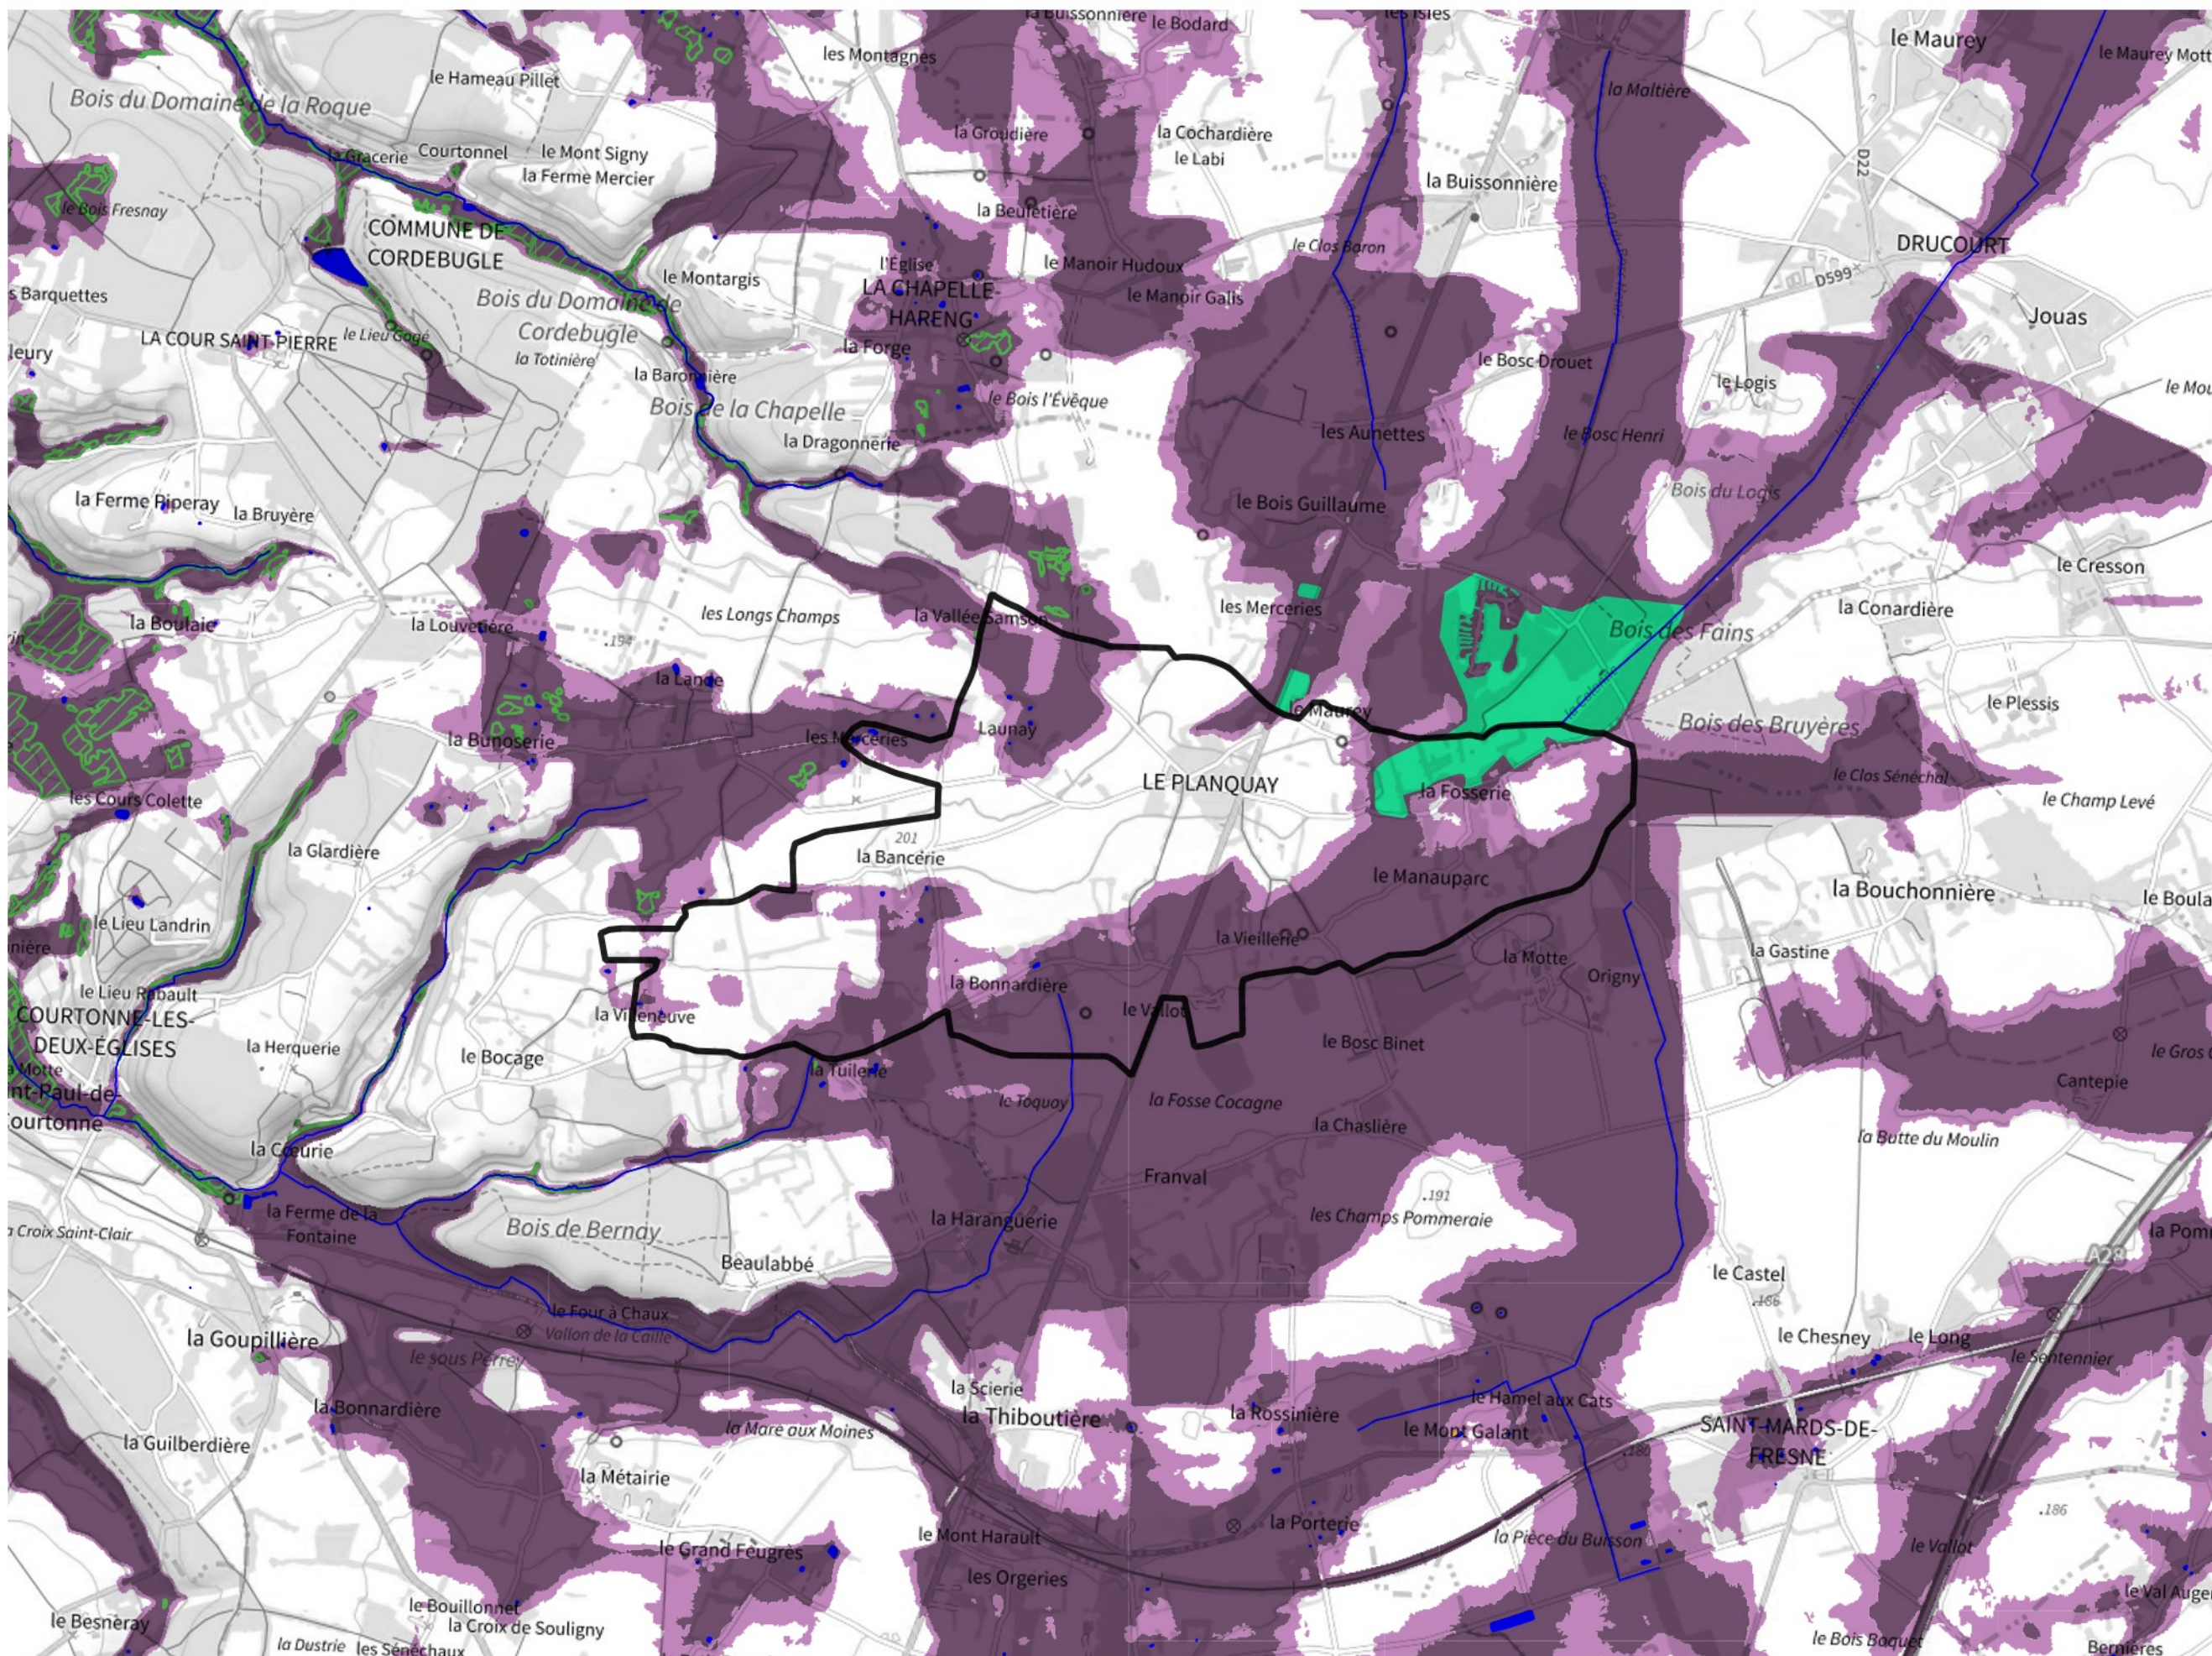

# Inventaire régional des Zones Humides (ZH) et des Milieux Prédiposés à la Présence de Zones Humides (MPPZH) Le Planquay (27462)

- Zones humides**
- Inventaire terrain ou réglementaire
  - Autres (Photo-interprétation, non défini)
  - Zones humides dégradées
  - Milieux fortement prédisposés à la présence de zones humides
  - Milieux faiblement prédisposés à la présence de zones humides
  - Mares, étangs, lacs
  - Cours d'eau
  - Limite communale

Cette carte représente une mise à jour sur cette commune. Elle ne doit pas être utilisée pour les communes voisines.

[Il est fortement conseillé de se reporter à la notice avant l'interprétation de cette page](#)

0 250 500 m

**Sources :**  
- IGN - Plan v2  
- IGN - AdminExpress  
- IGN - BD Topo  
- DREAL Normandie

**Production :**  
DREAL Normandie  
le 24/07/2024