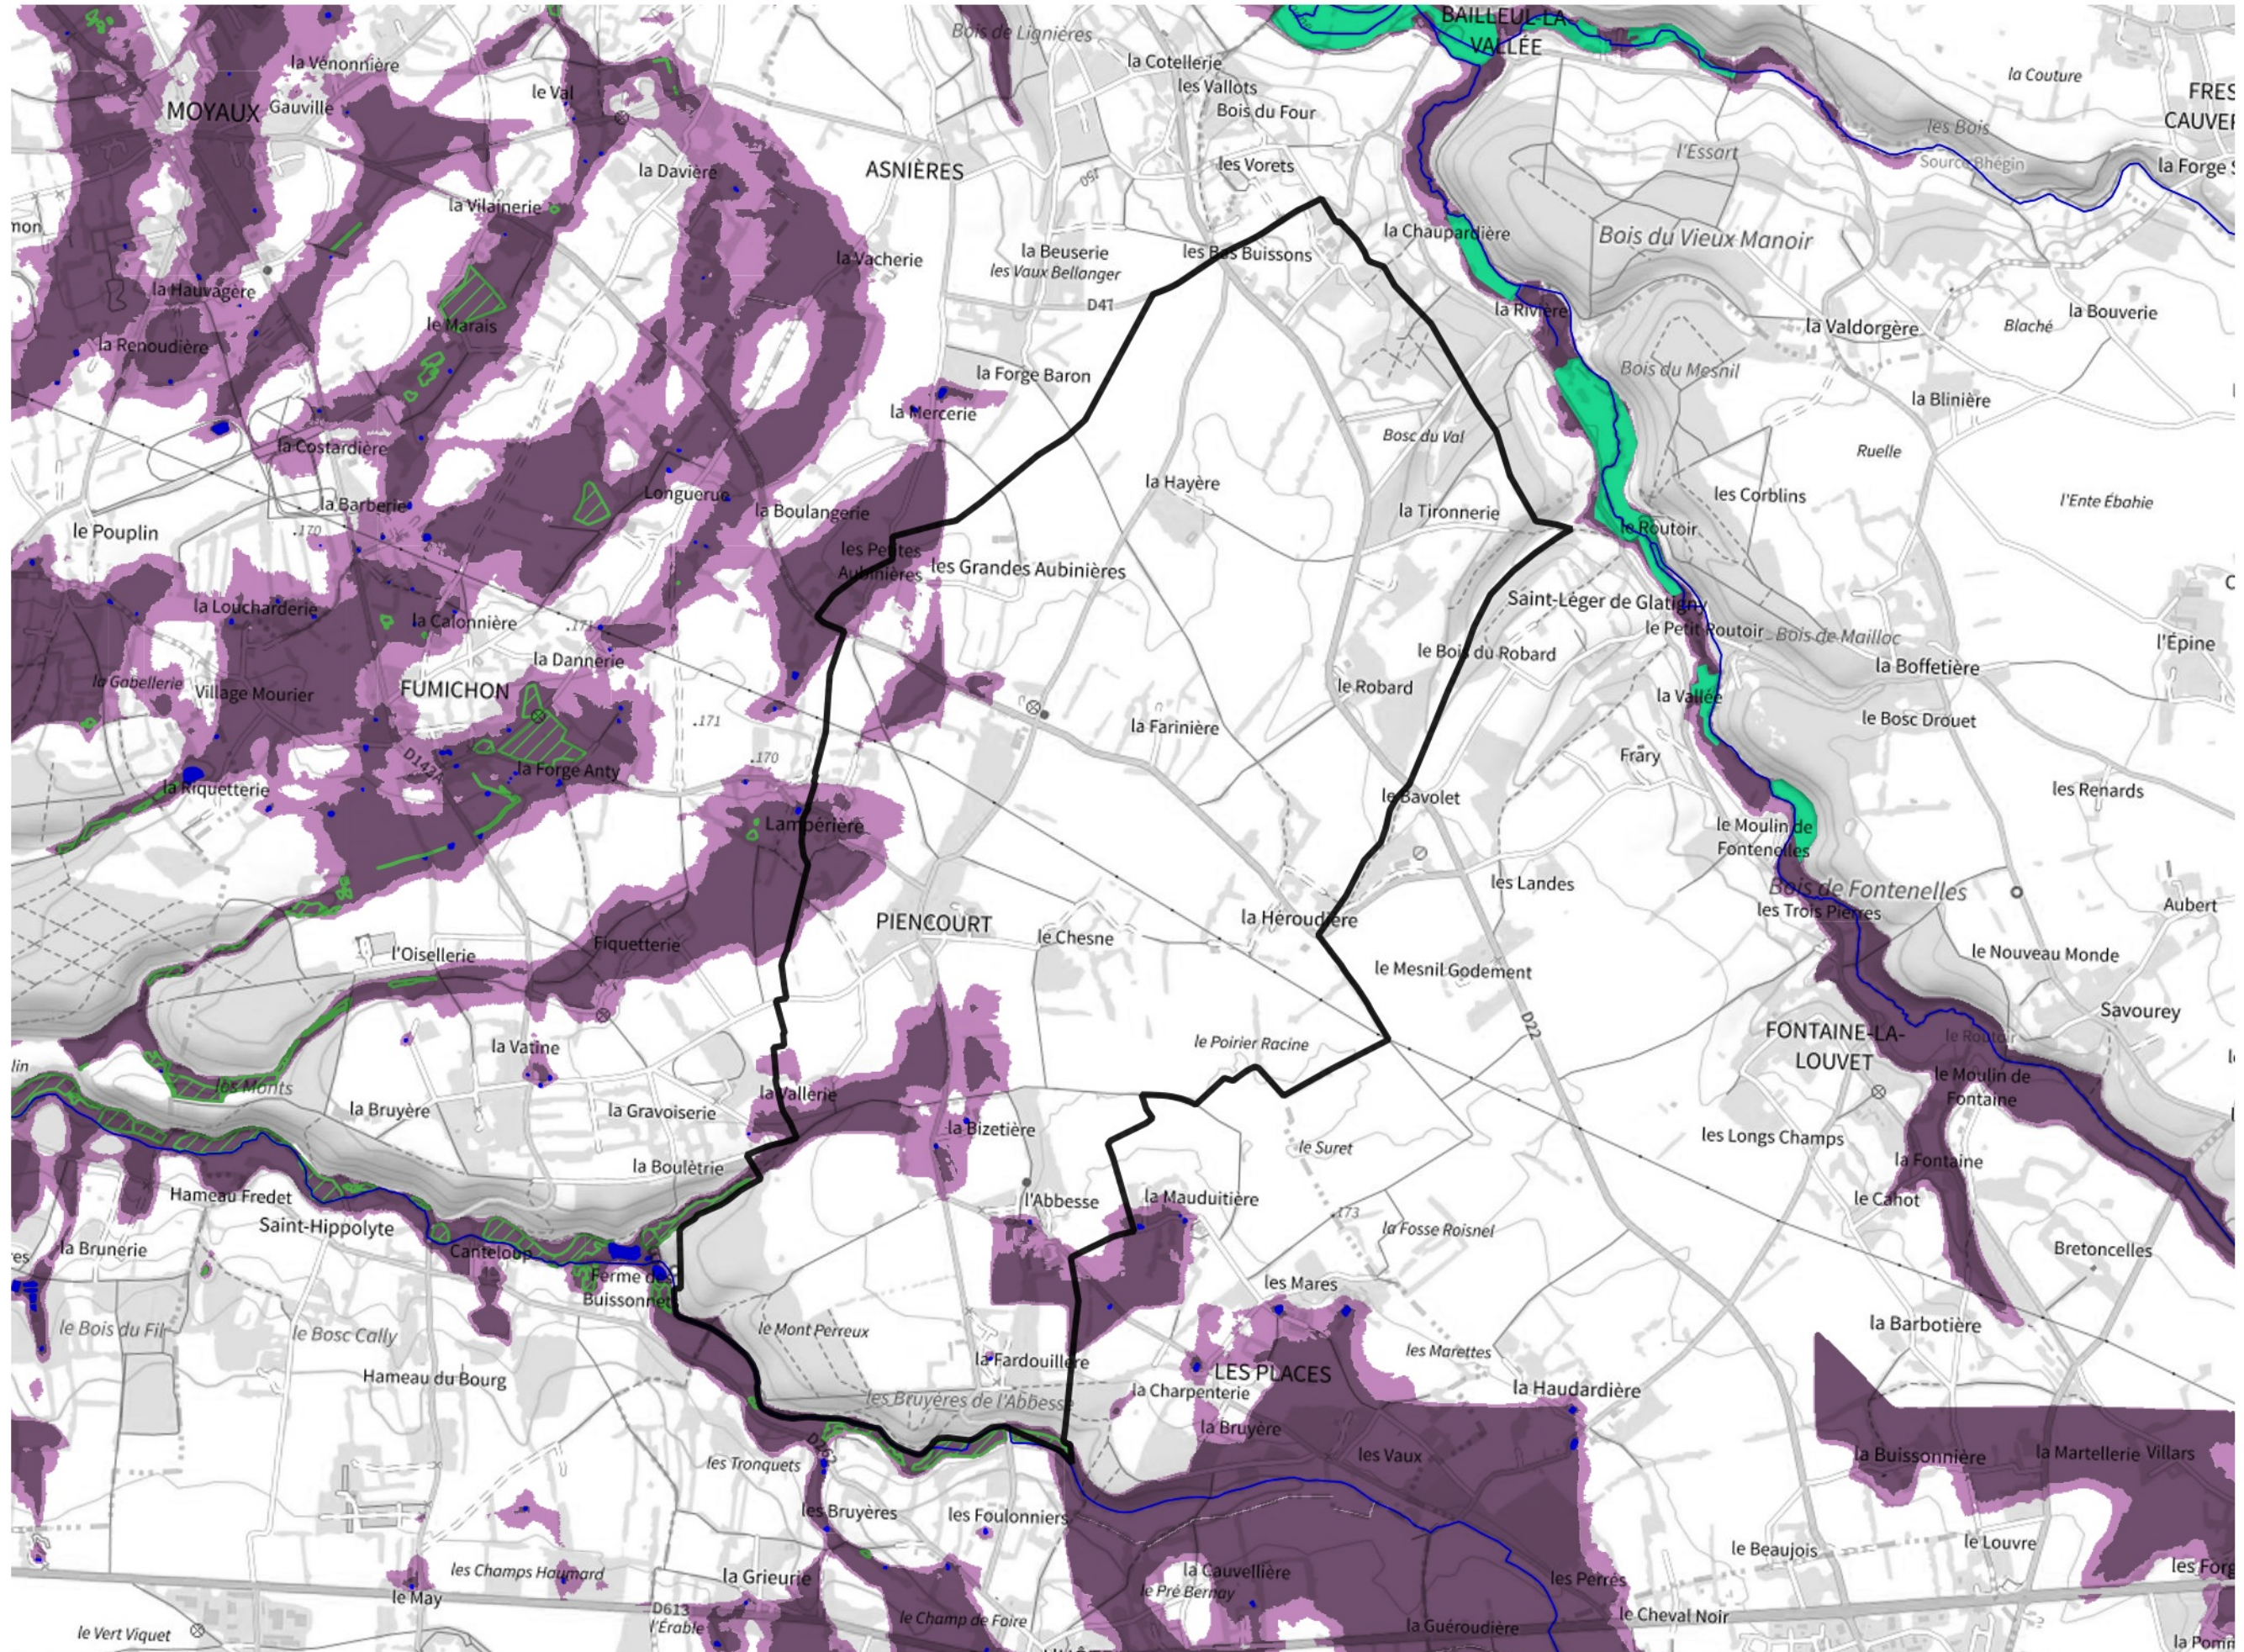

# Inventaire régional des Zones Humides (ZH) et des Milieux Prédiposés à la Présence de Zones Humides (MPPZH) Piencourt (27455)

- Zones humides**
- Inventaire terrain ou réglementaire
  - Autres (Photo-interprétation, non défini)
  - Zones humides dégradées
  - Milieux fortement prédisposés à la présence de zones humides
  - Milieux faiblement prédisposés à la présence de zones humides
  - Mares, étangs, lacs
  - Cours d'eau
  - Limite communale

Cette carte représente une mise à jour sur cette commune. Elle ne doit pas être utilisée pour les communes voisines.

[Il est fortement conseillé de se reporter à la notice avant l'interprétation de cette page](#)

0 250 500 m

**Sources :**  
- IGN - Plan v2  
- IGN - AdminExpress  
- IGN - BD Topo  
- DREAL Normandie

**Production :**  
DREAL Normandie  
le 24/07/2024