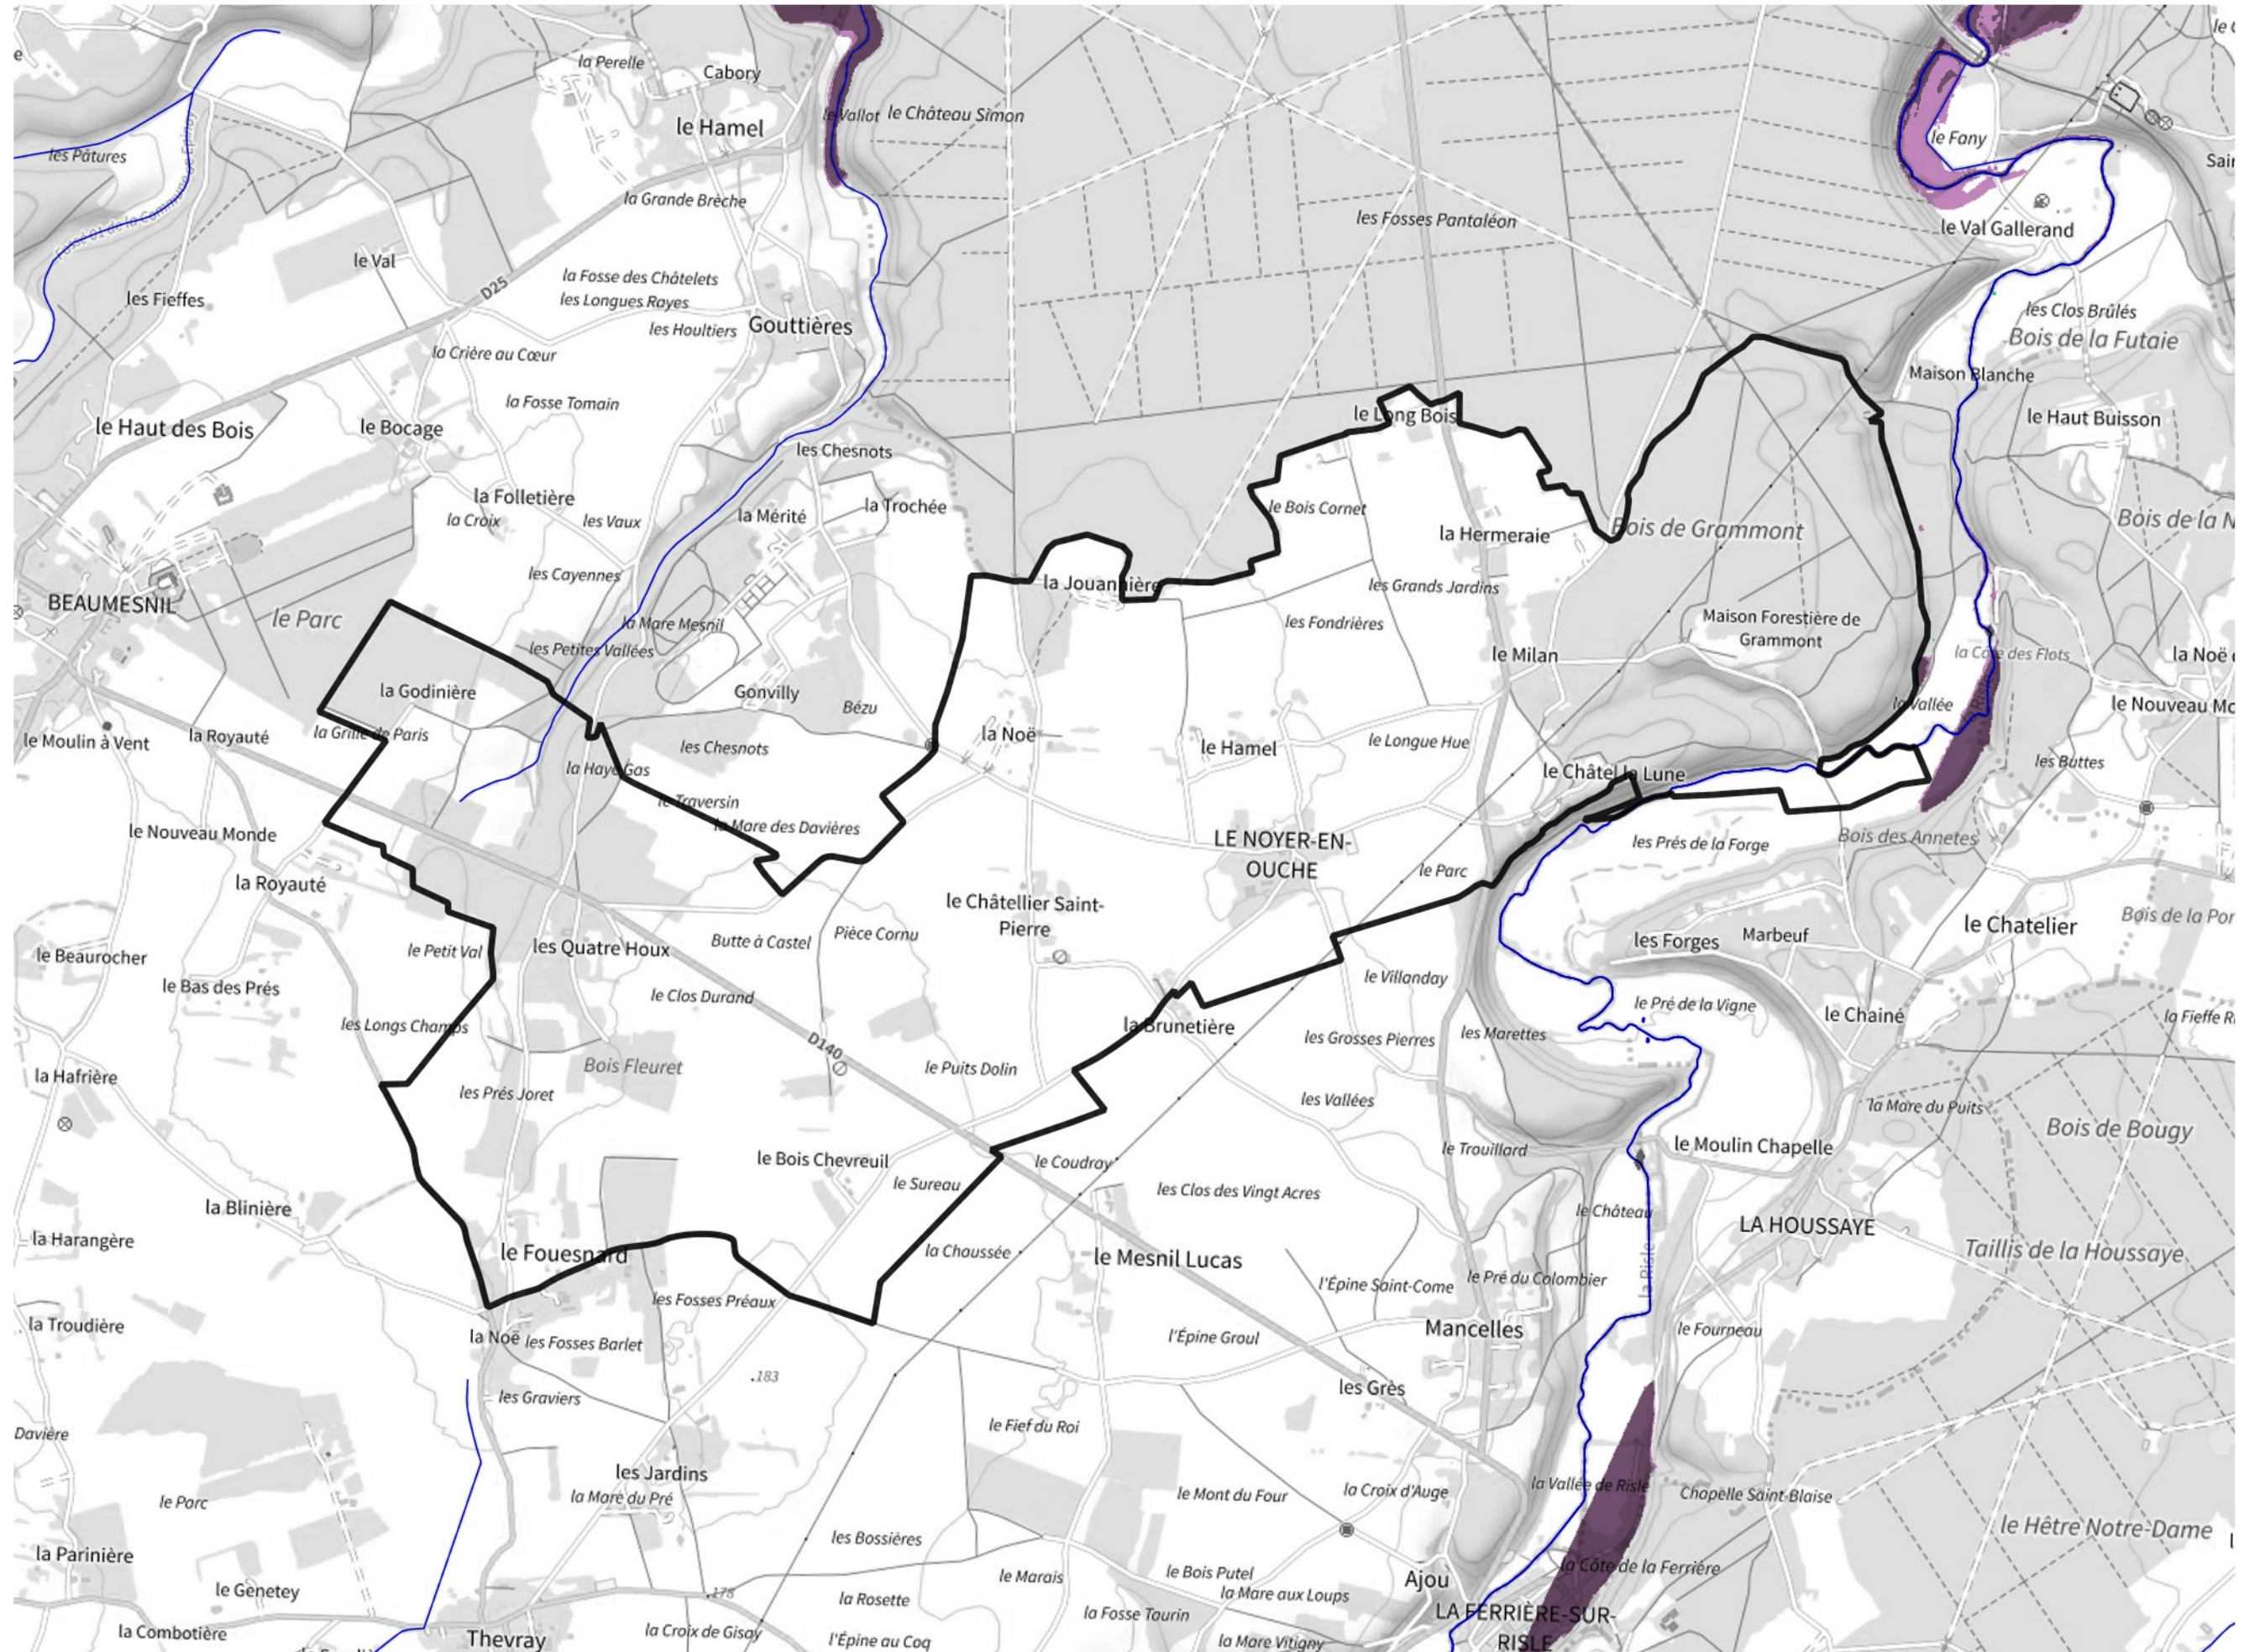

# Inventaire régional des Zones Humides (ZH) et des Milieux Prédiposés à la Présence de Zones Humides (MPPZH) Le Noyer-en-Ouche (27444)

- Zones humides**
- Inventaire terrain ou réglementaire
  - Autres (Photo-interprétation, non défini)
  - Zones humides dégradées
  - Milieux fortement prédisposés à la présence de zones humides
  - Milieux faiblement prédisposés à la présence de zones humides
  - Mares, étangs, lacs
  - Cours d'eau
  - Limite communale

Cette carte représente une mise à jour sur cette commune. Elle ne doit pas être utilisée pour les communes voisines.

[Il est fortement conseillé de se reporter à la notice avant l'interprétation de cette page](#)

0 250 500 m

**Sources :**  
- IGN - Plan v2  
- IGN - AdminExpress  
- IGN - BD Topo  
- DREAL Normandie

**Production :**  
DREAL Normandie  
le 24/07/2024