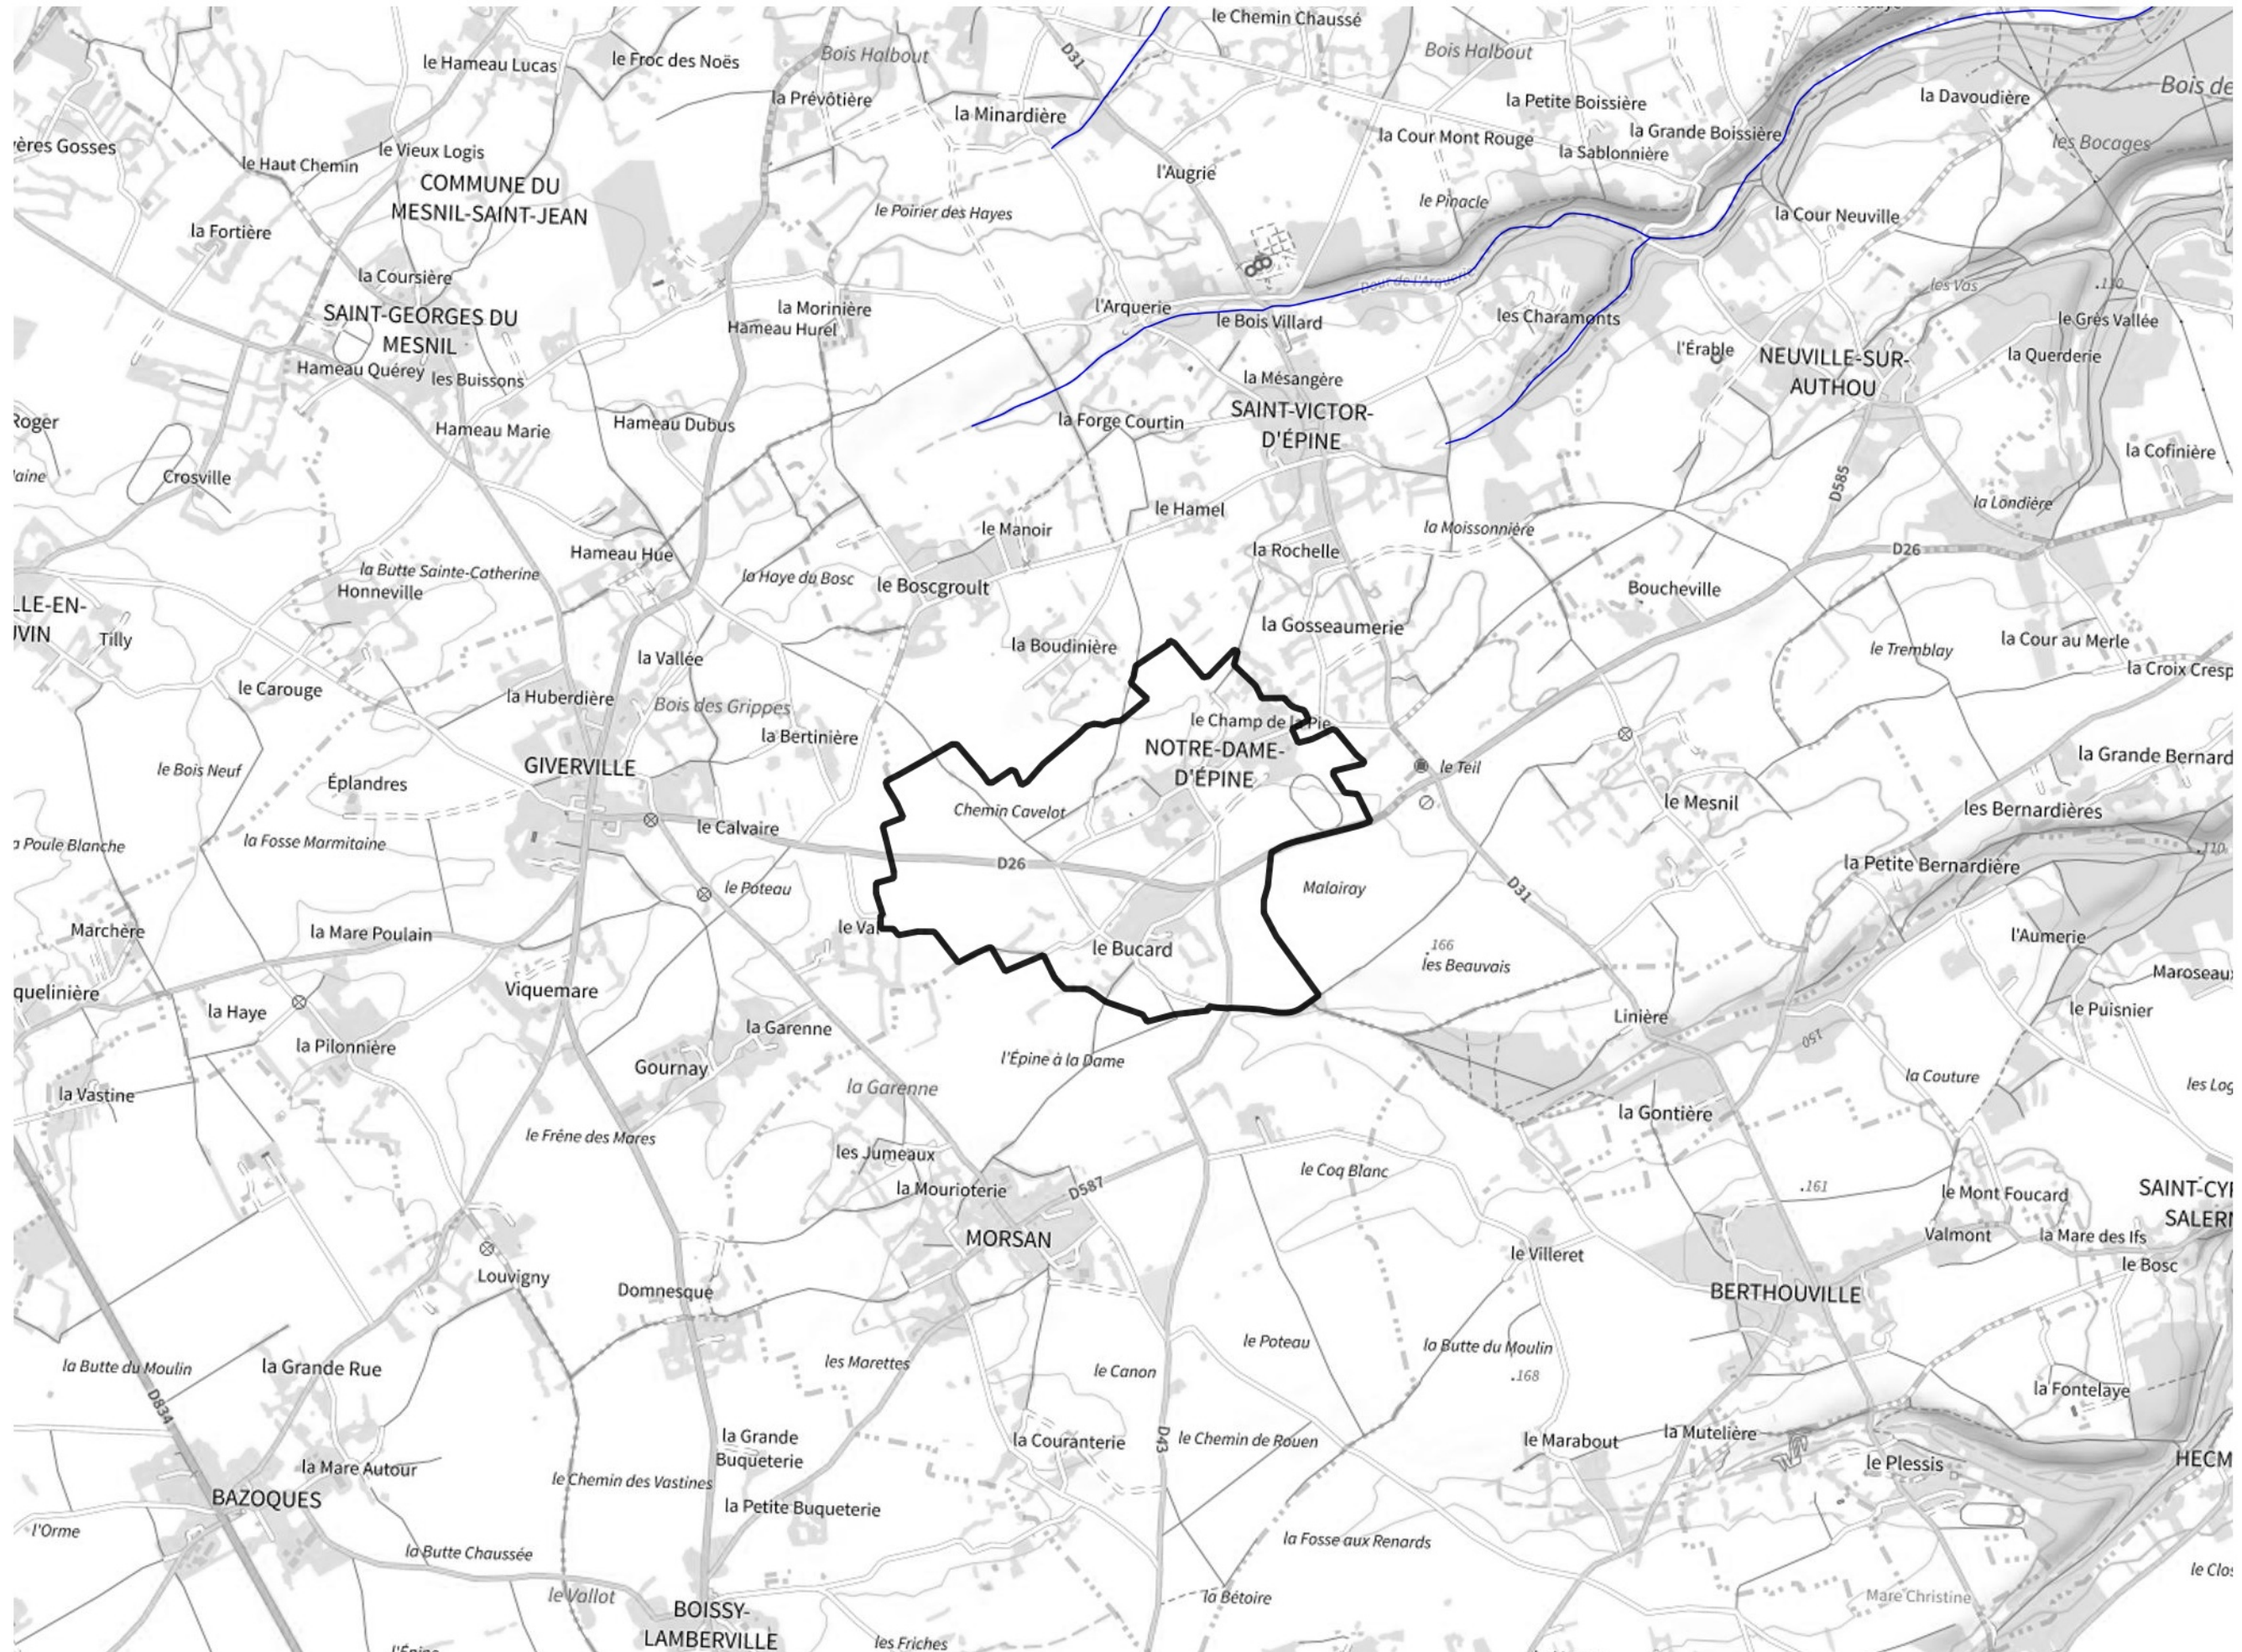

Inventaire régional des Zones Humides (ZH) et des Milieux Prédiposés à la Présence de Zones Humides (MPPZH) Notre-Dame-d'Épine (27441)

- Zones humides**
- Inventaire terrain ou réglementaire
 - Autres (Photo-interprétation, non défini)
 - Zones humides dégradées
 - Milieux fortement prédisposés à la présence de zones humides
 - Milieux faiblement prédisposés à la présence de zones humides
 - Mares, étangs, lacs
 - Cours d'eau
 - Limite communale

Cette carte représente une mise à jour sur cette commune. Elle ne doit pas être utilisée pour les communes voisines.

[Il est fortement conseillé de se reporter à la notice avant l'interprétation de cette page](#)

0 250 500 m

Sources :
- IGN - Plan v2
- IGN - AdminExpress
- IGN - BD Topo
- DREAL Normandie

Production :
DREAL Normandie
le 24/07/2024