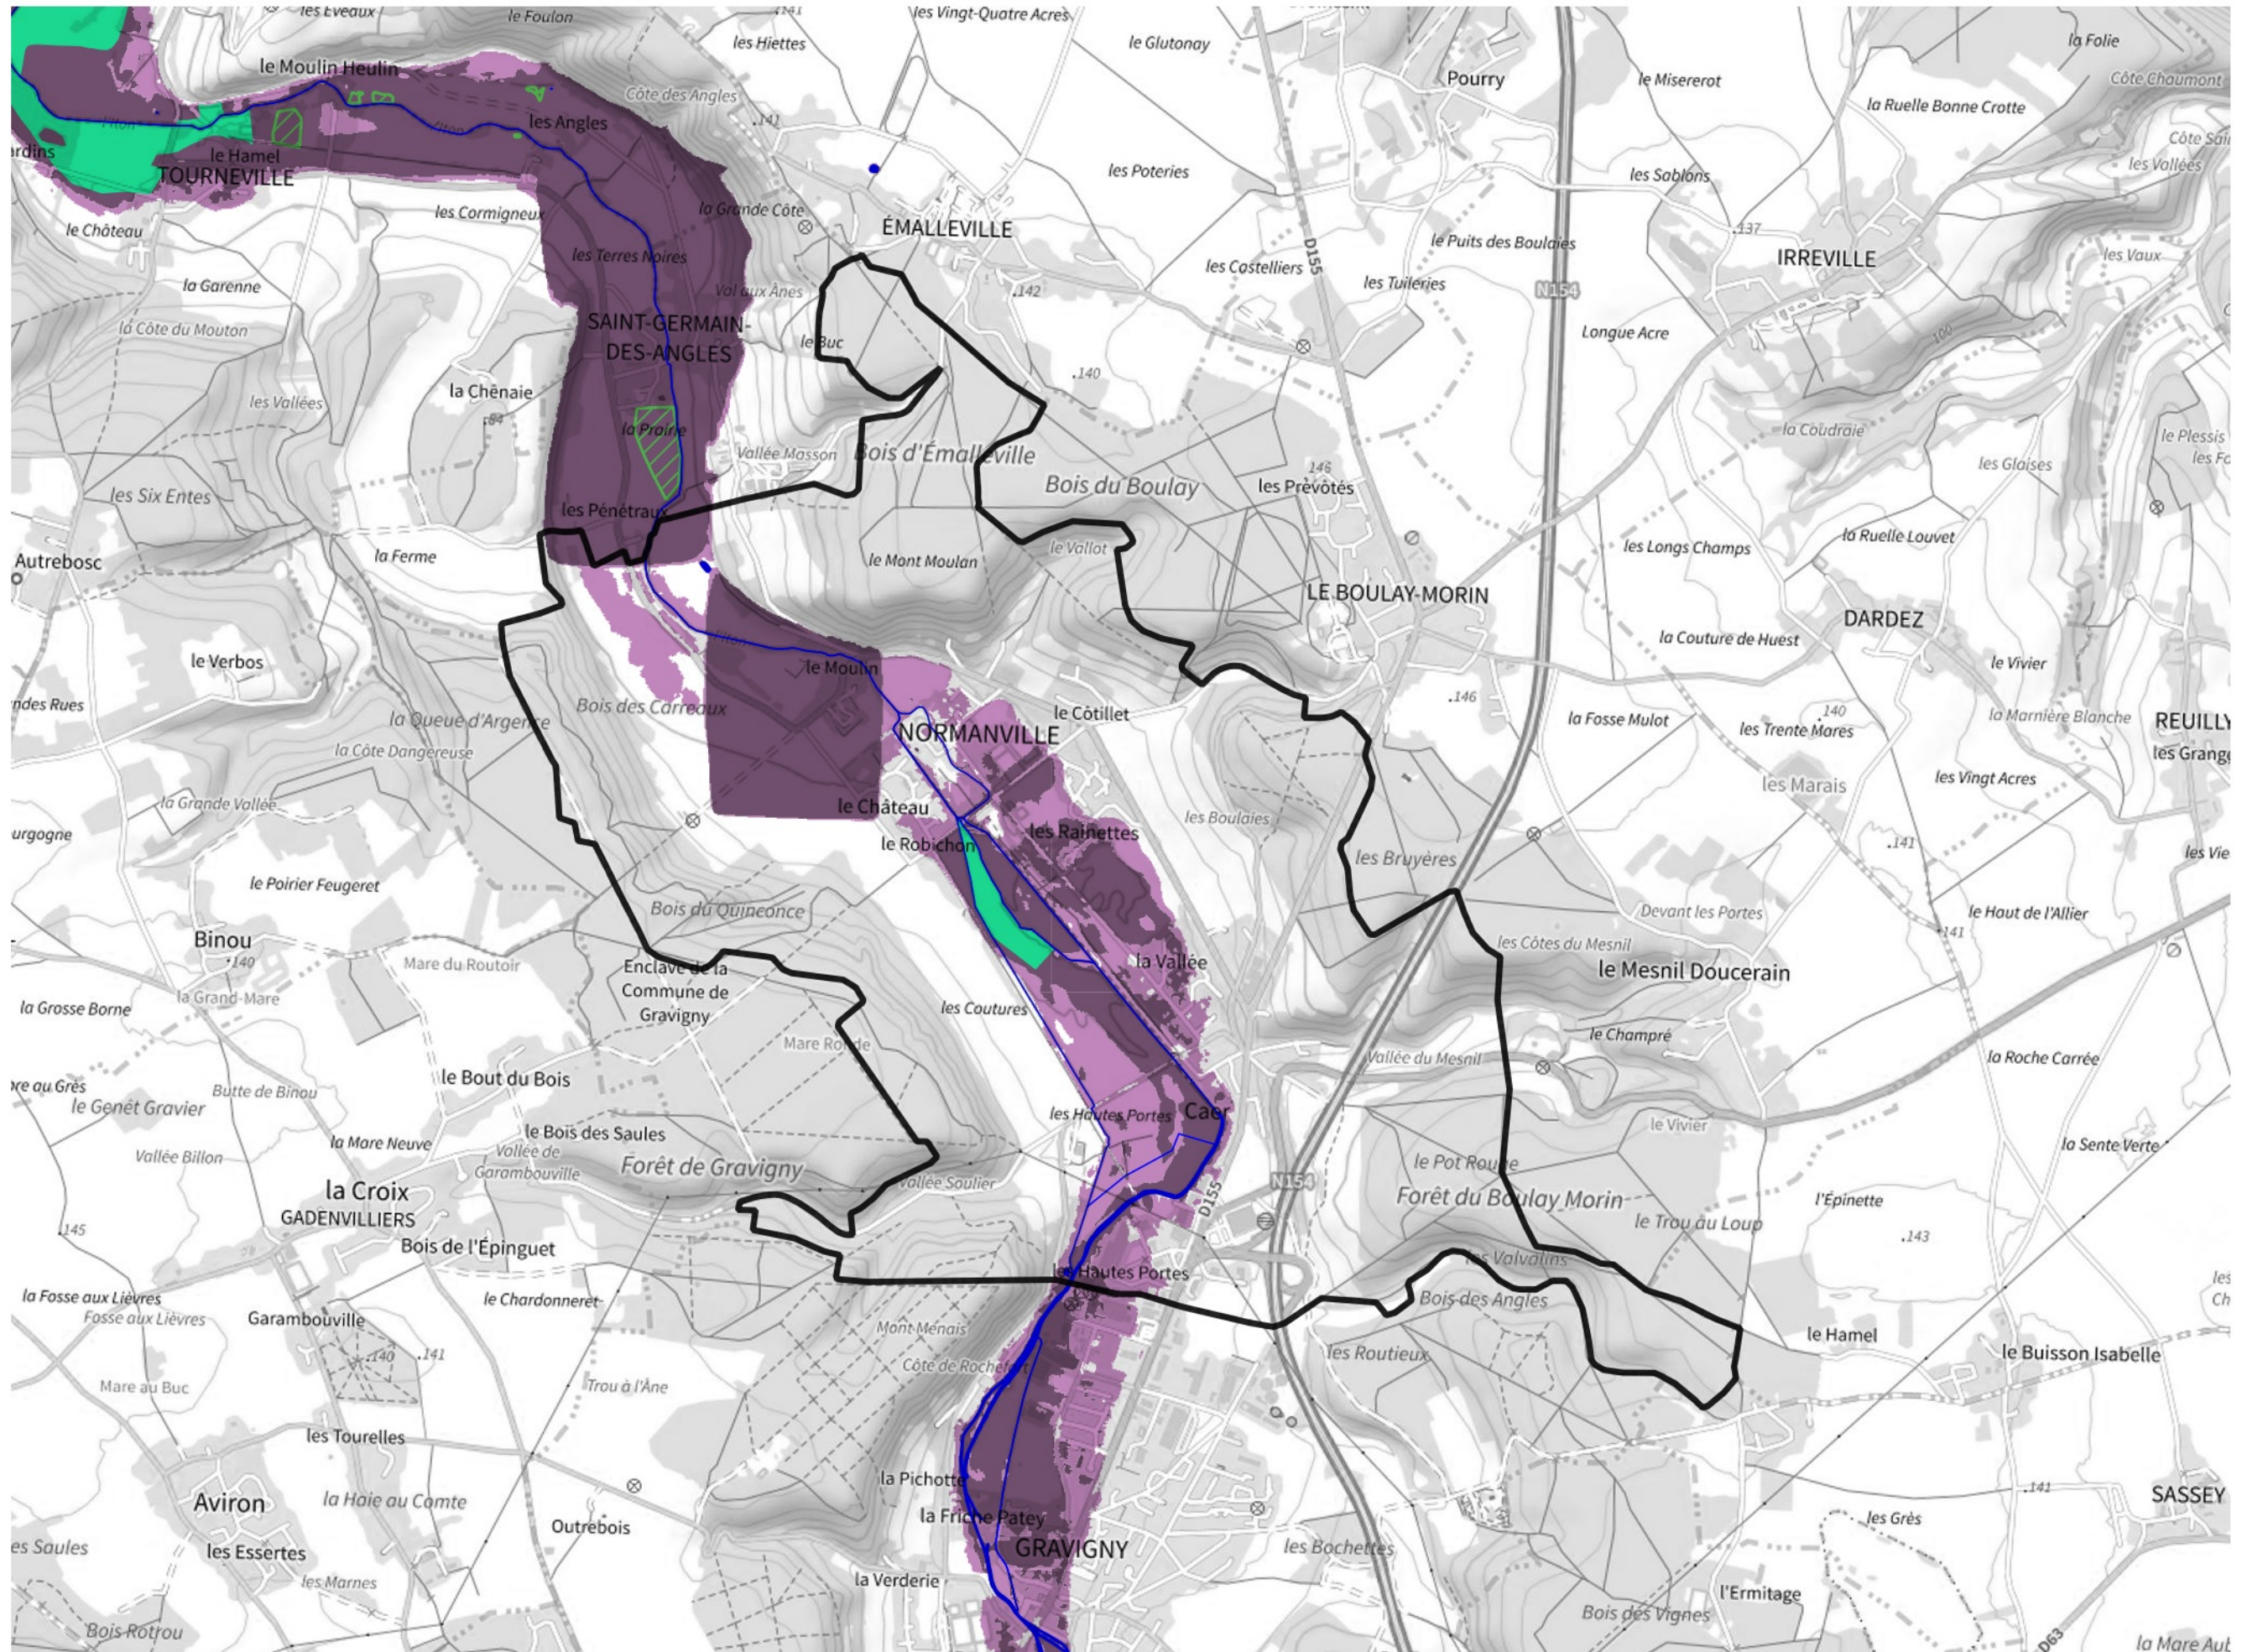

Inventaire régional des Zones Humides (ZH) et des Milieux Prédiposés à la Présence de Zones Humides (MPPZH) Normanville (27439)

- Zones humides**
- Inventaire terrain ou réglementaire
 - Autres (Photo-interprétation, non défini)
 - Zones humides dégradées
 - Milieux fortement prédisposés à la présence de zones humides
 - Milieux faiblement prédisposés à la présence de zones humides
 - Mares, étangs, lacs
 - Cours d'eau
 - Limite communale

Cette carte représente une mise à jour sur cette commune. Elle ne doit pas être utilisée pour les communes voisines.

[Il est fortement conseillé de se reporter à la notice avant l'interprétation de cette page](#)

0 250 500 m

Sources :
- IGN - Plan v2
- IGN - AdminExpress
- IGN - BD Topo
- DREAL Normandie

Production :
DREAL Normandie
le 24/07/2024