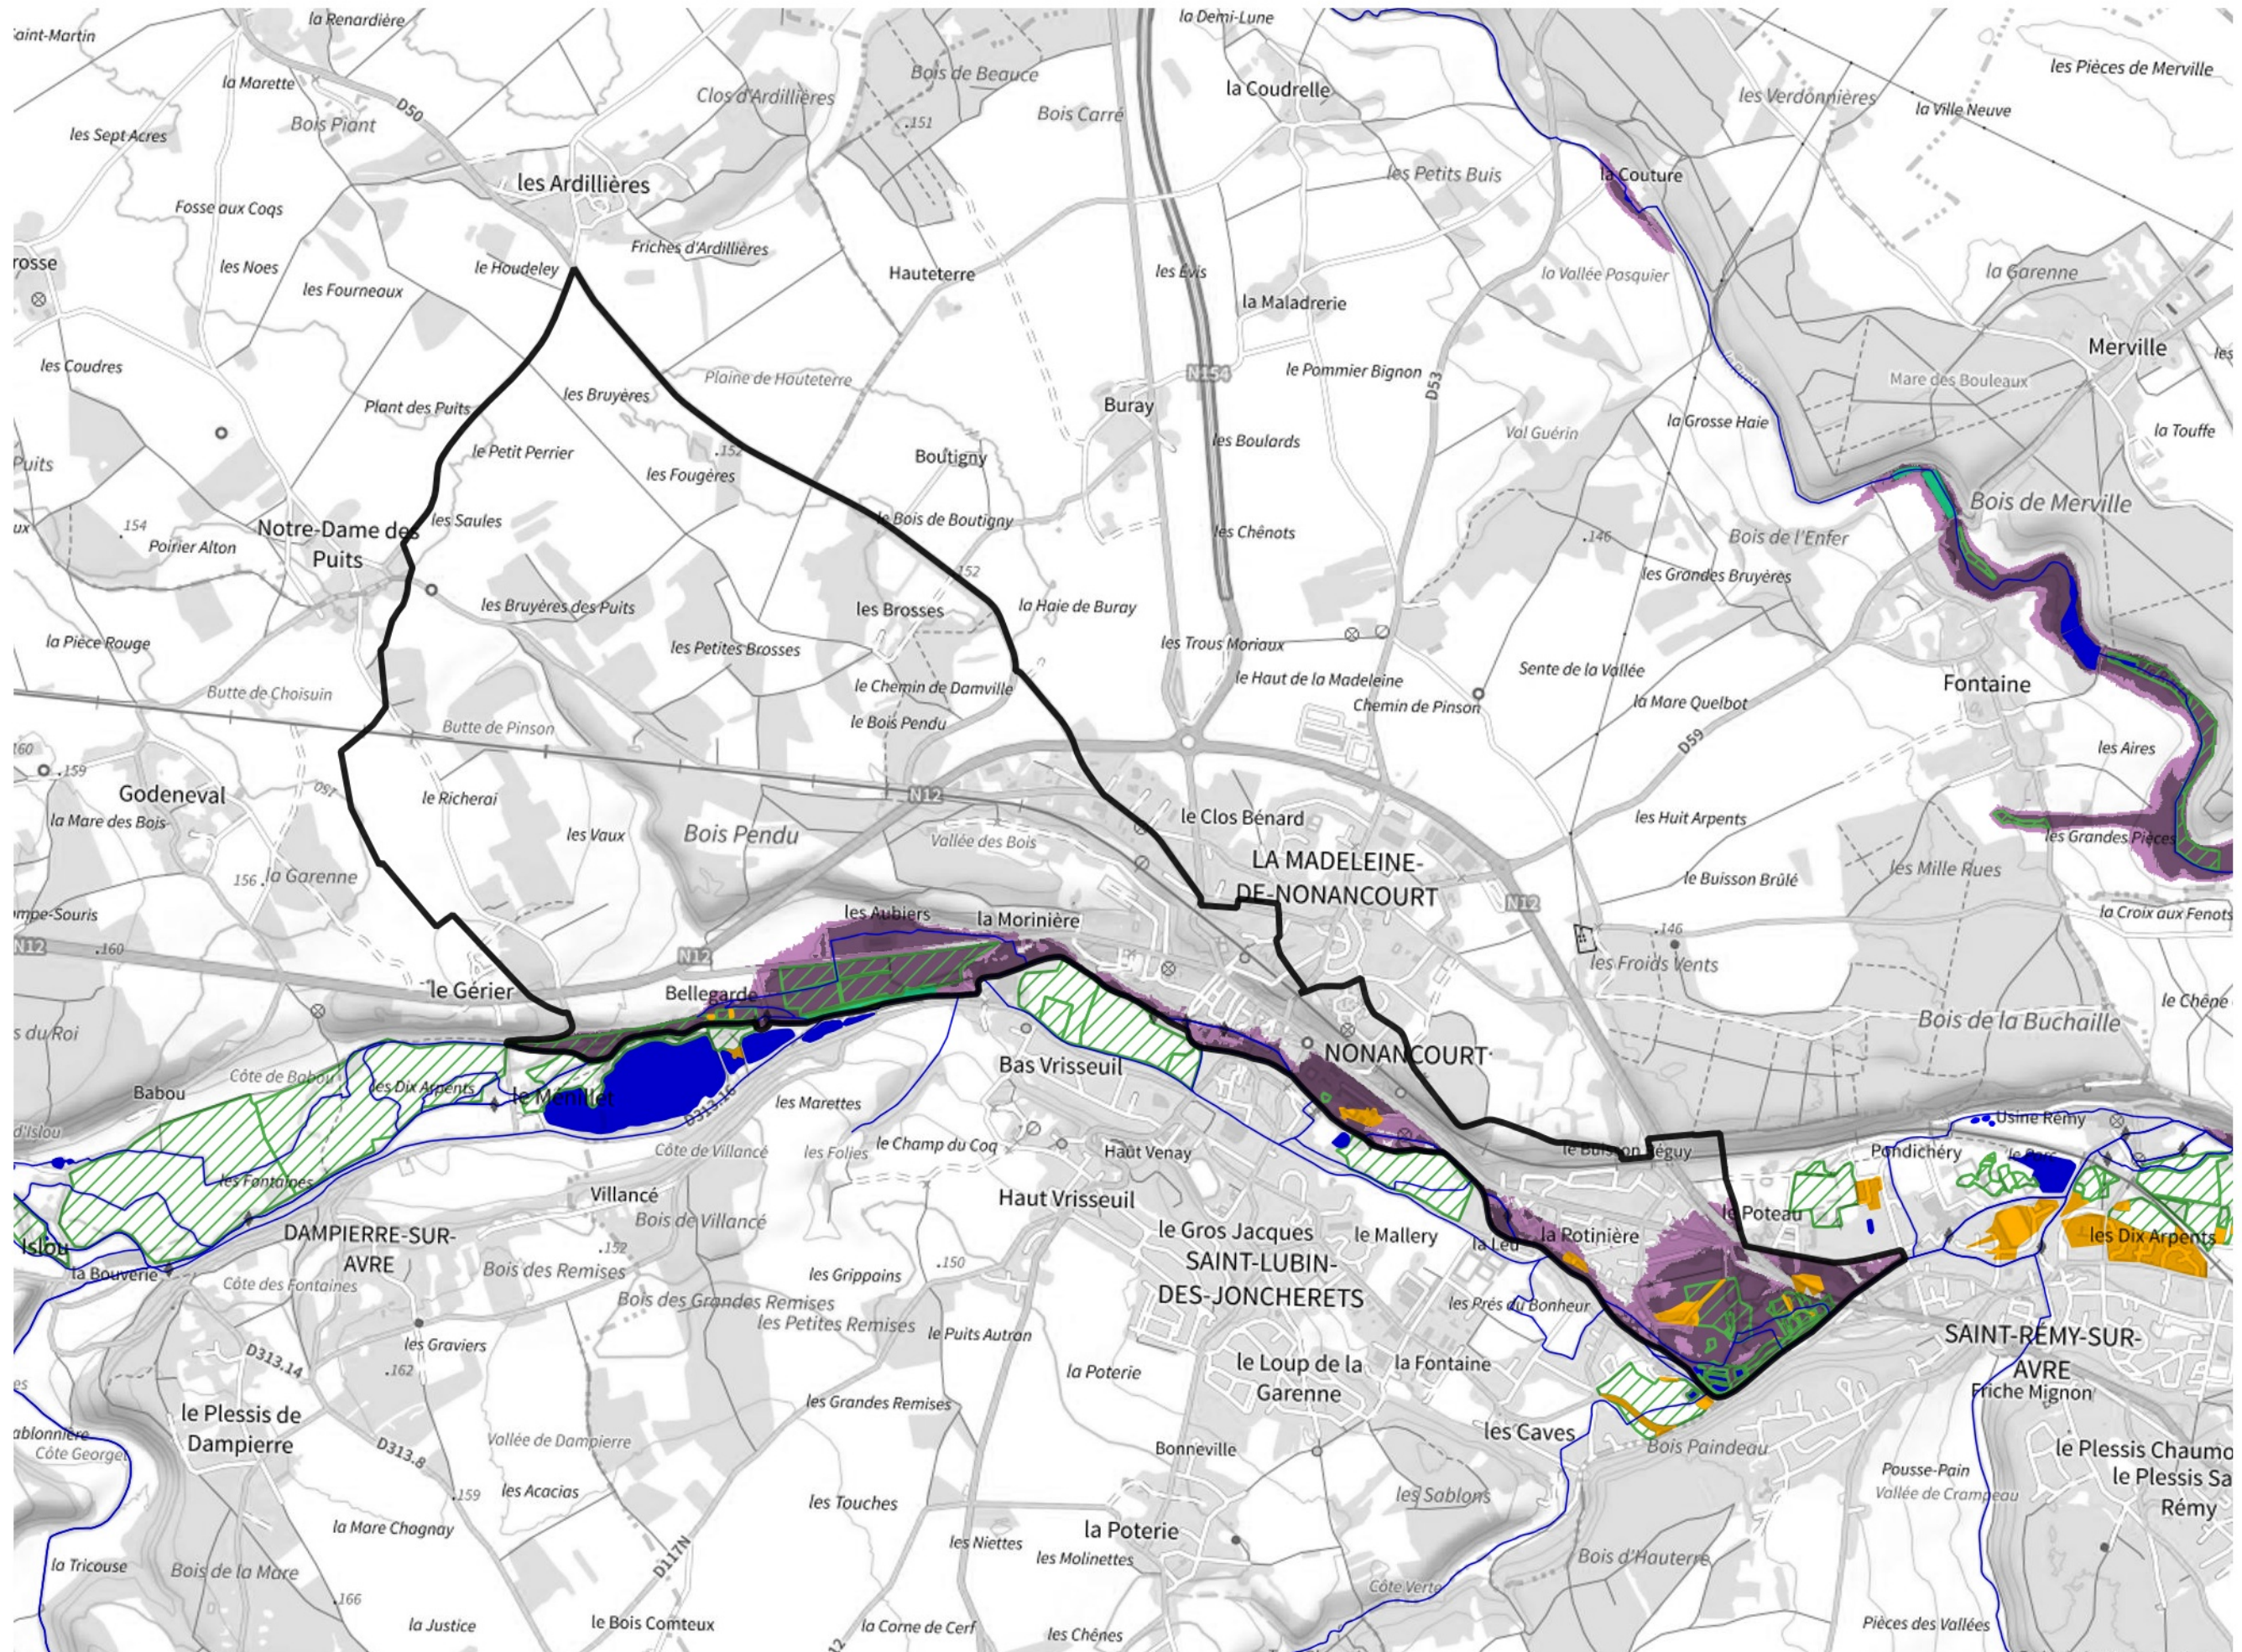

# Inventaire régional des Zones Humides (ZH) et des Milieux Prédiposés à la Présence de Zones Humides (MPPZH) Nonancourt (27438)

- Zones humides**
- Inventaire terrain ou réglementaire
  - Autres (Photo-interprétation, non défini)
  - Zones humides dégradées
  - Milieux fortement prédisposés à la présence de zones humides
  - Milieux faiblement prédisposés à la présence de zones humides
  - Mares, étangs, lacs
  - Cours d'eau
  - Limite communale

Cette carte représente une mise à jour sur cette commune. Elle ne doit pas être utilisée pour les communes voisines.

[Il est fortement conseillé de se reporter à la notice avant l'interprétation de cette page](#)

0 250 500 m

**Sources :**  
- IGN - Plan v2  
- IGN - AdminExpress  
- IGN - BD Topo  
- DREAL Normandie

**Production :**  
DREAL Normandie  
le 24/07/2024