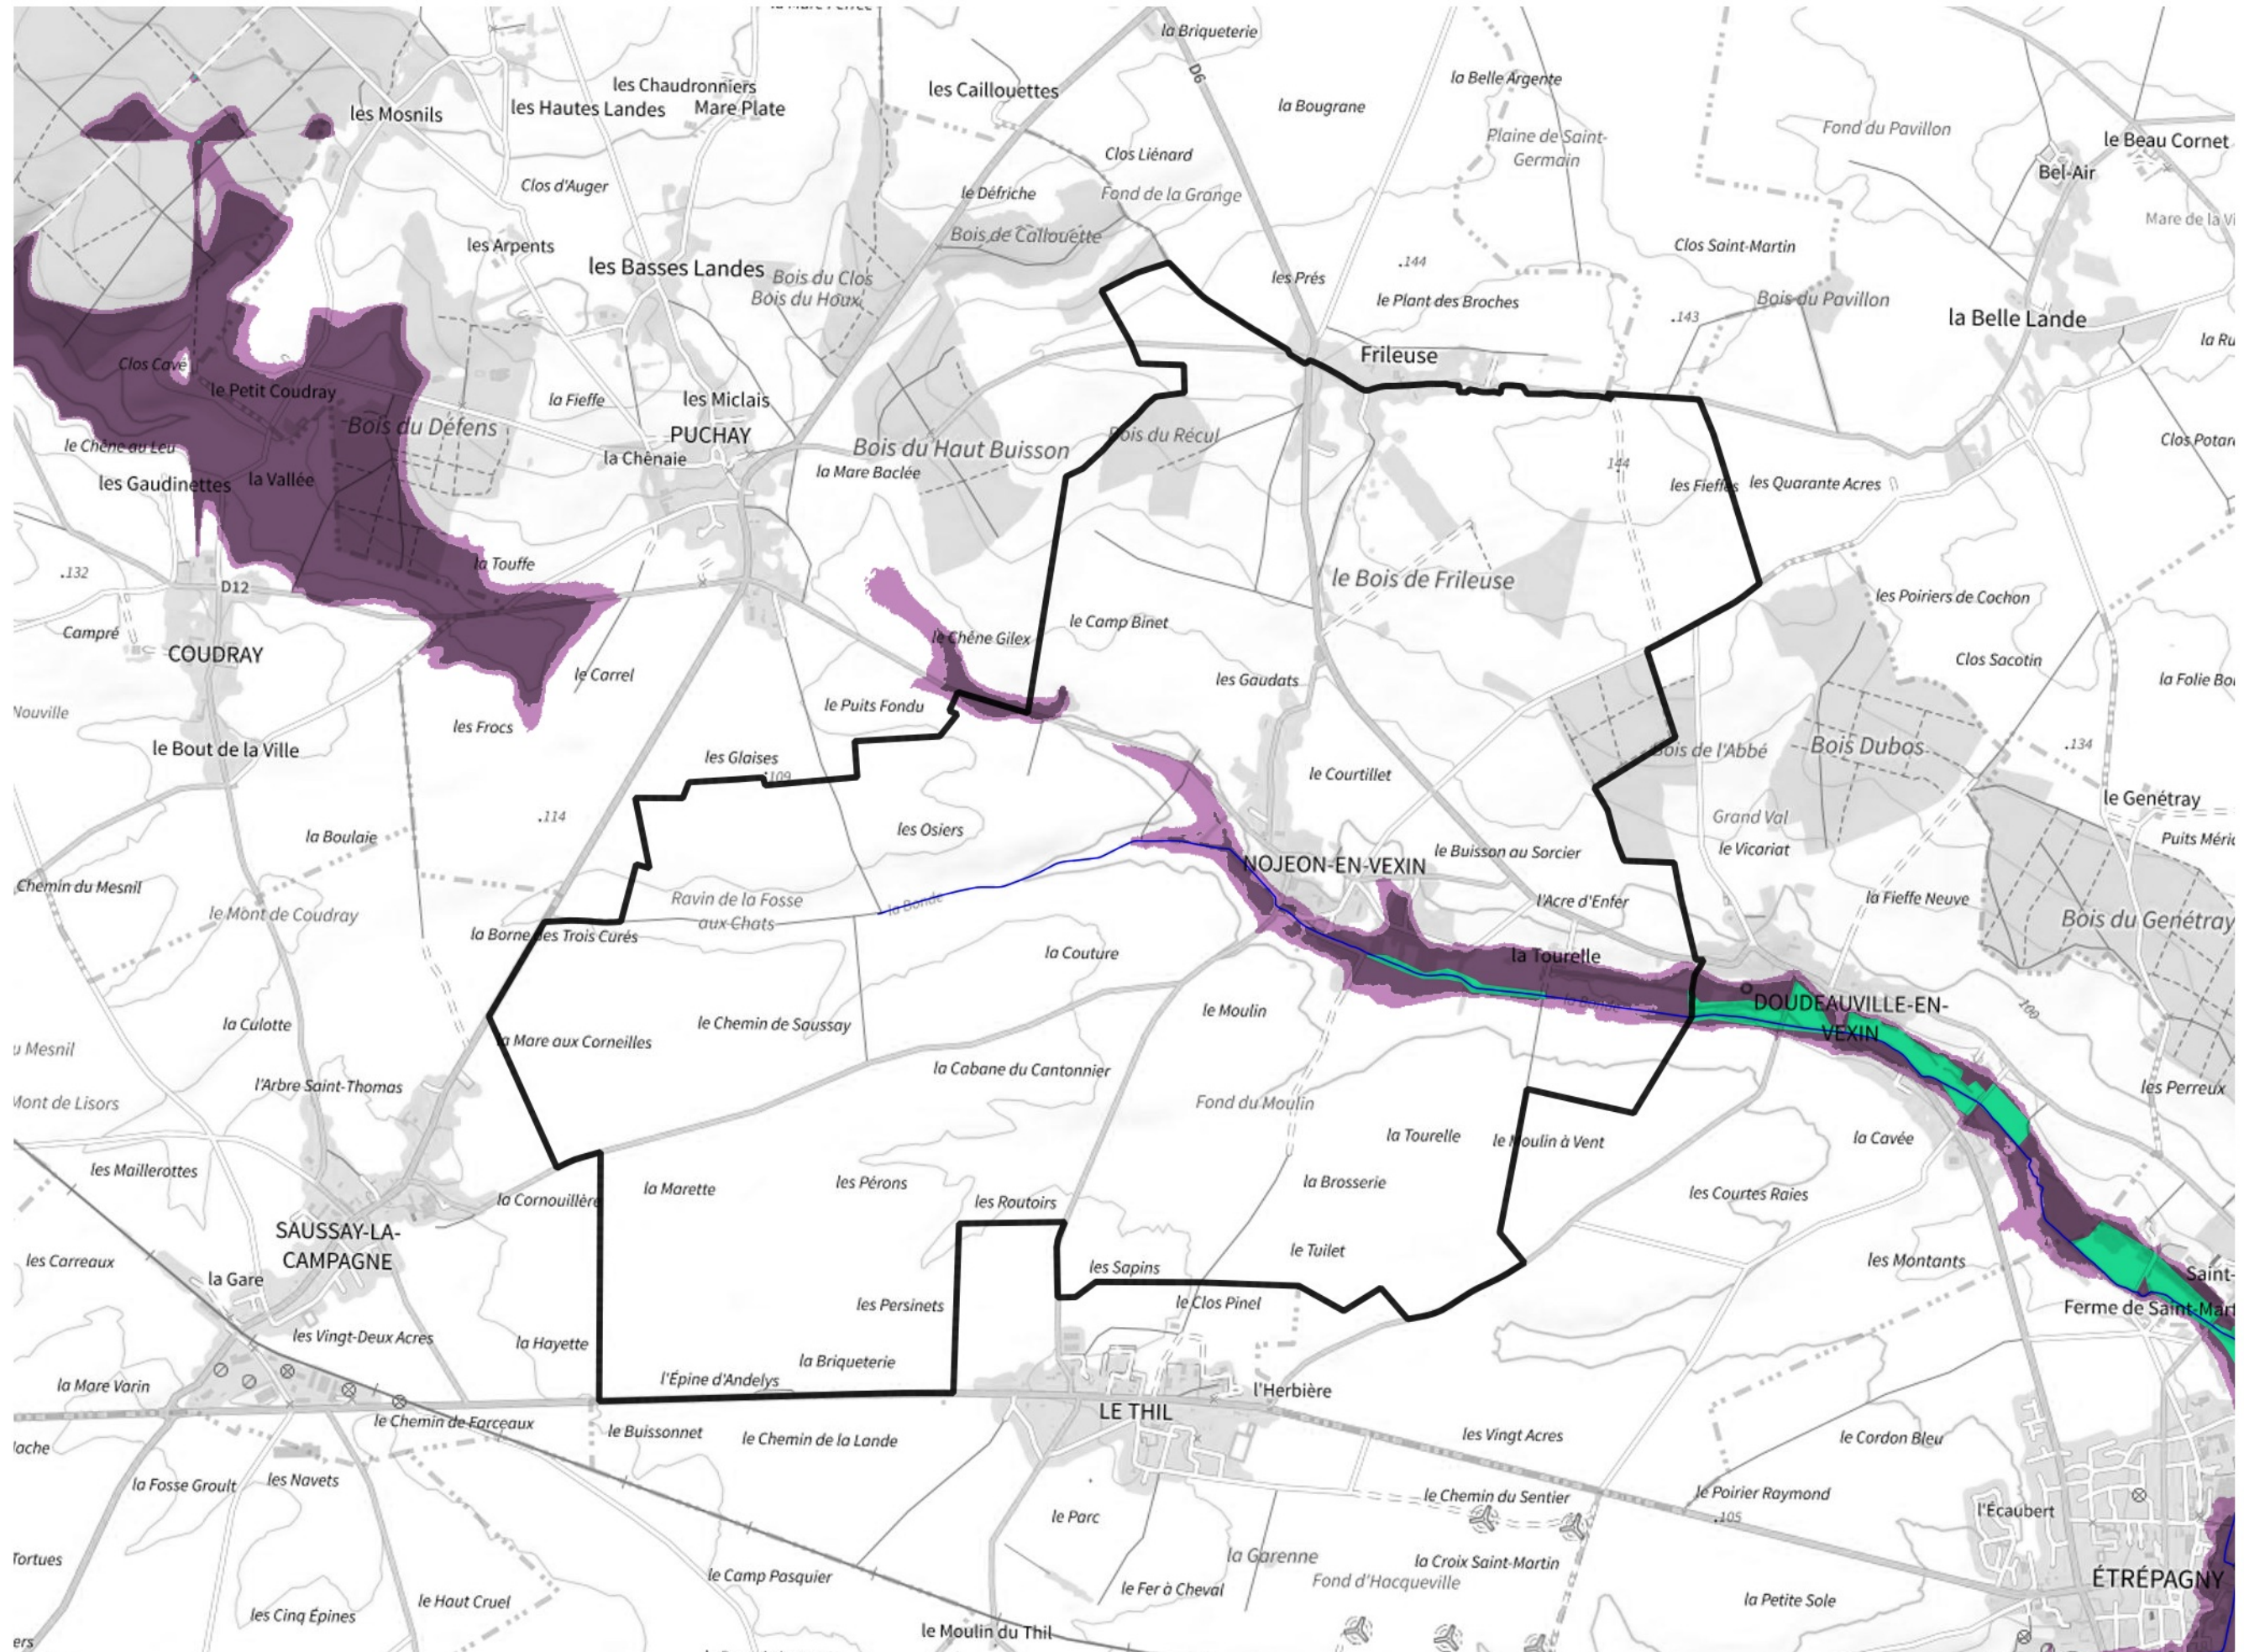

# Inventaire régional des Zones Humides (ZH) et des Milieux Prédiposés à la Présence de Zones Humides (MPPZH) Nojeon-en-Vexin (27437)

- Zones humides**
- Inventaire terrain ou réglementaire
  - Autres (Photo-interprétation, non défini)
  - Zones humides dégradées
  - Milieux fortement prédisposés à la présence de zones humides
  - Milieux faiblement prédisposés à la présence de zones humides
  - Mares, étangs, lacs
  - Cours d'eau
  - Limite communale

Cette carte représente une mise à jour sur cette commune. Elle ne doit pas être utilisée pour les communes voisines.

[Il est fortement conseillé de se reporter à la notice avant l'interprétation de cette page](#)

0 250 500 m

**Sources :**  
- IGN - Plan v2  
- IGN - AdminExpress  
- IGN - BD Topo  
- DREAL Normandie

**Production :**  
DREAL Normandie  
le 24/07/2024