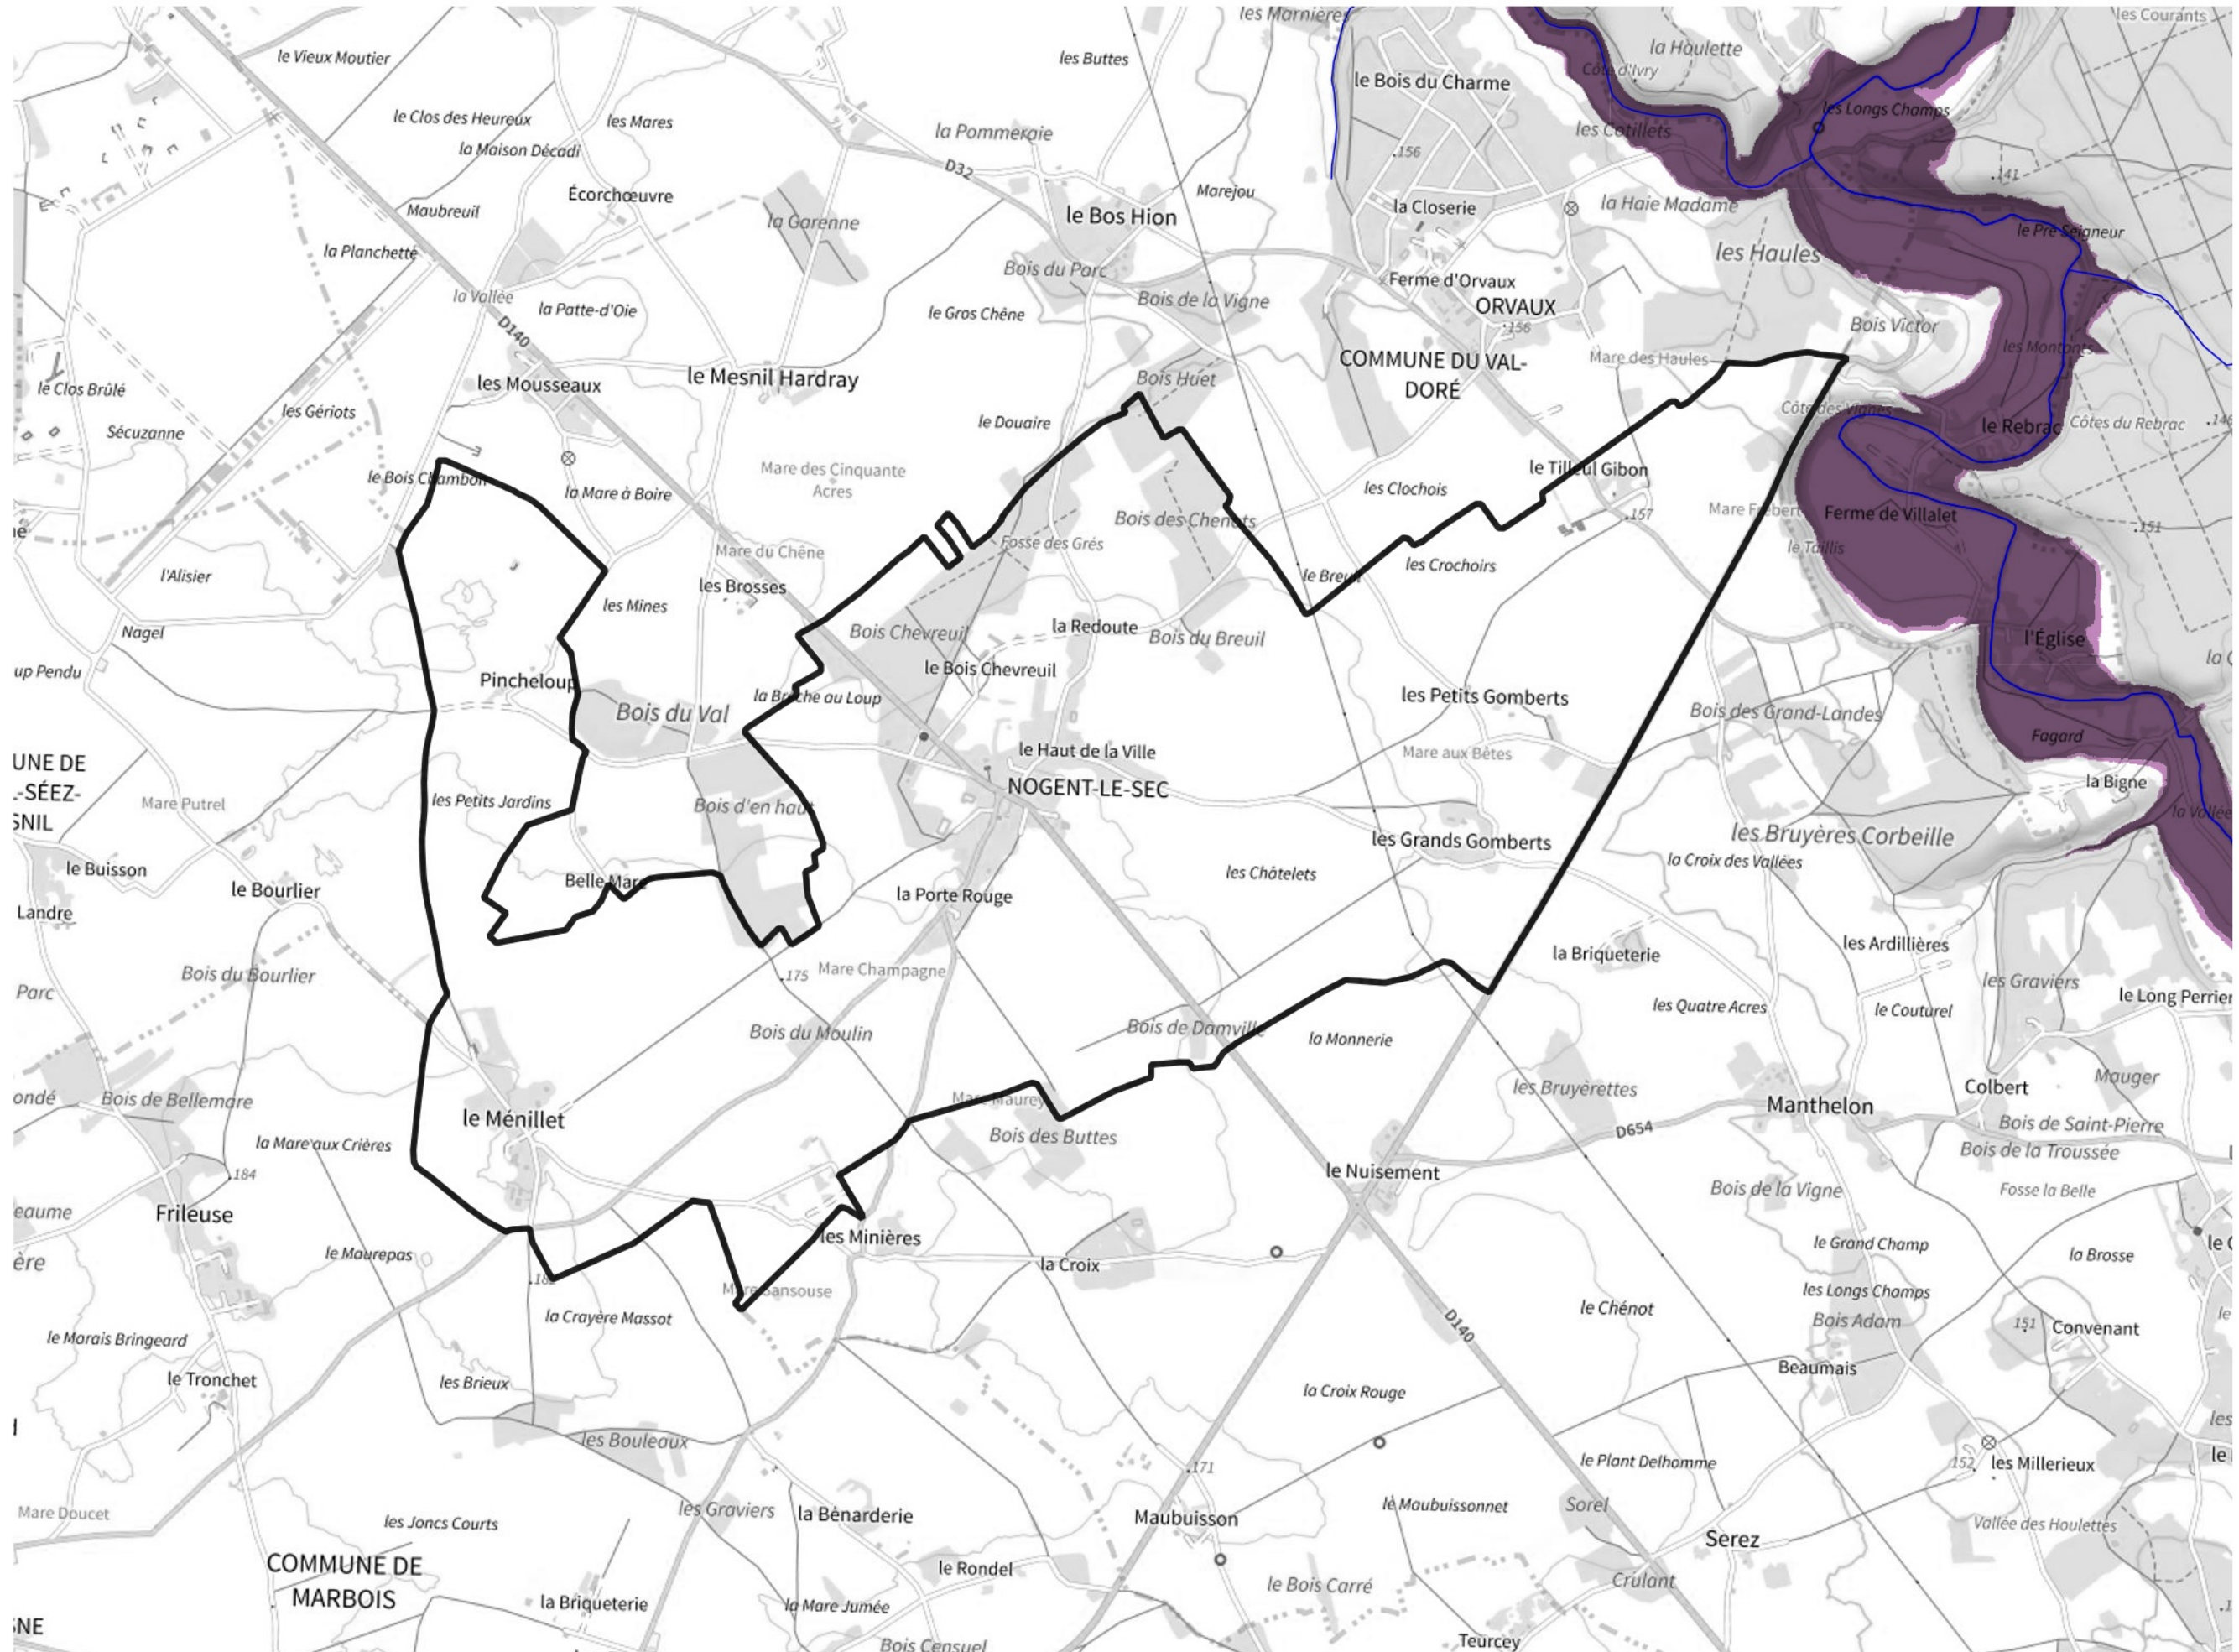

Inventaire régional des Zones Humides (ZH) et des Milieux Prédiposés à la Présence de Zones Humides (MPPZH) Nogent-le-Sec (27436)

- Zones humides**
- Inventaire terrain ou réglementaire
 - Autres (Photo-interprétation, non défini)
 - Zones humides dégradées
 - Milieux fortement prédisposés à la présence de zones humides
 - Milieux faiblement prédisposés à la présence de zones humides
 - Mares, étangs, lacs
 - Cours d'eau
 - Limite communale

Cette carte représente une mise à jour sur cette commune. Elle ne doit pas être utilisée pour les communes voisines.

[Il est fortement conseillé de se reporter à la notice avant l'interprétation de cette page](#)

0 250 500 m

Sources :
- IGN - Plan v2
- IGN - AdminExpress
- IGN - BD Topo
- DREAL Normandie

Production :
DREAL Normandie
le 24/07/2024