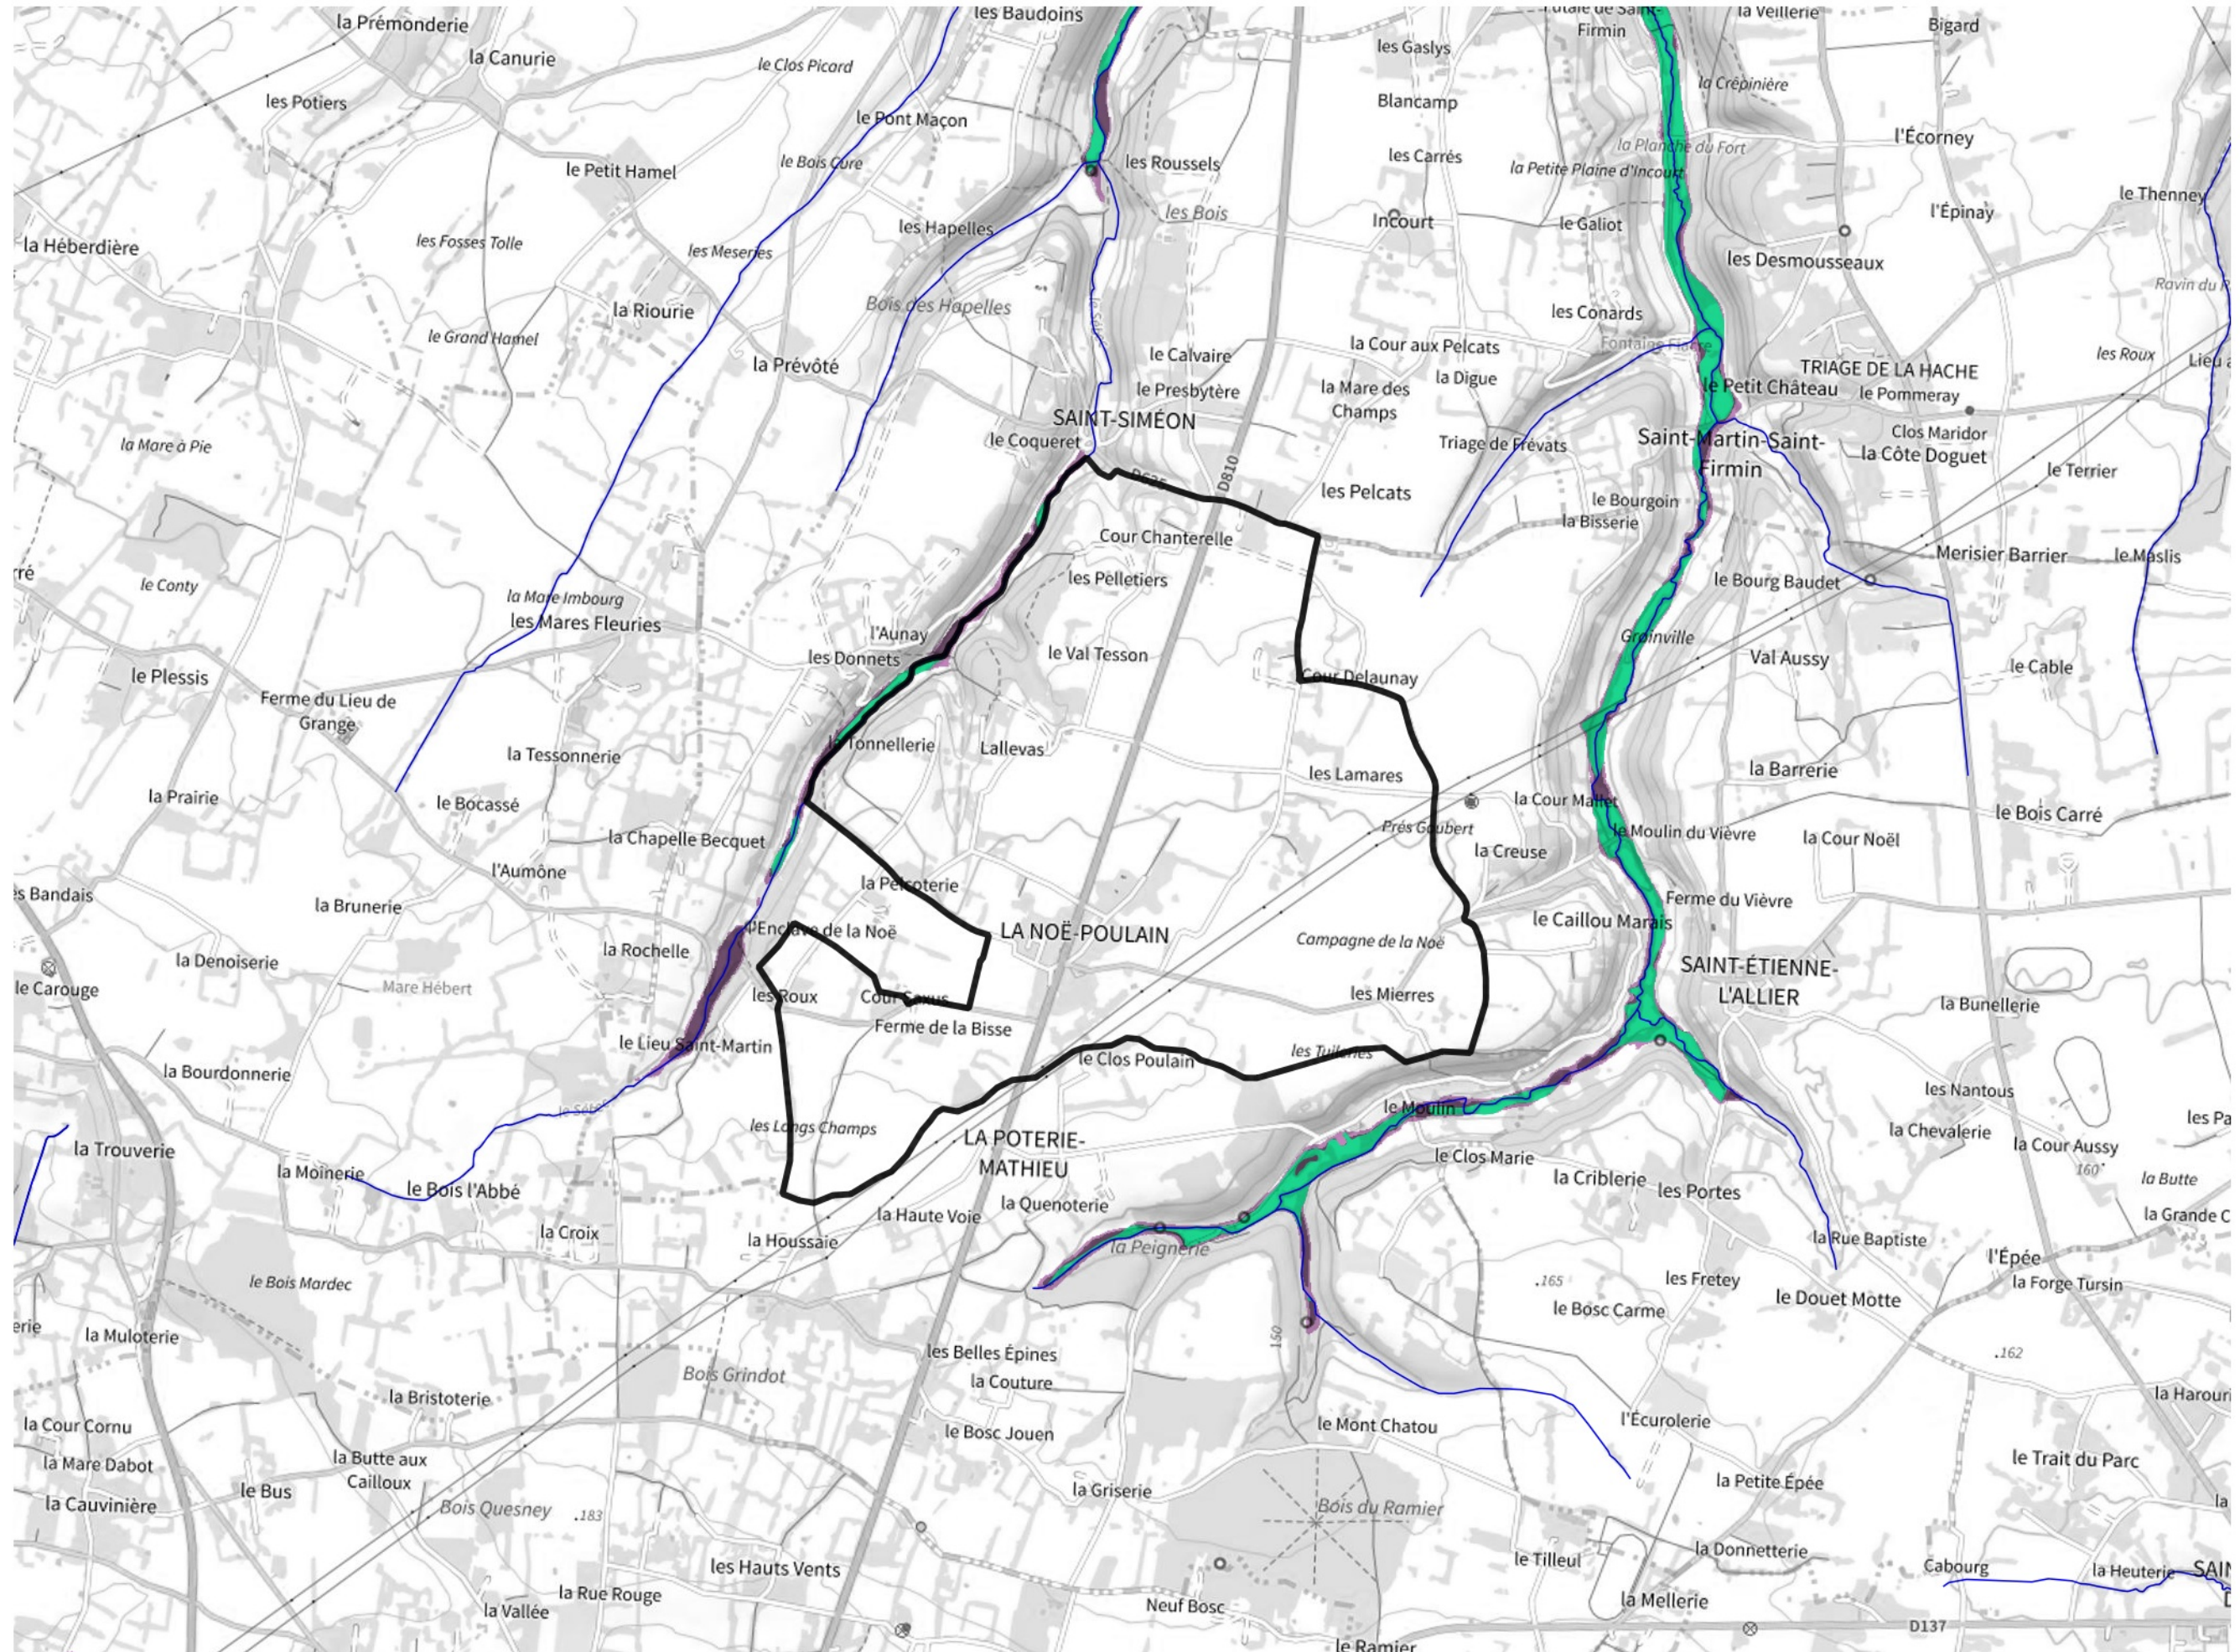

Inventaire régional des Zones Humides (ZH) et des Milieux Prédiposés à la Présence de Zones Humides (MPPZH) La Noë-Poulain (27435)

- Zones humides**
- Inventaire terrain ou réglementaire
 - Autres (Photo-interprétation, non défini)
 - Zones humides dégradées
 - Milieux fortement prédisposés à la présence de zones humides
 - Milieux faiblement prédisposés à la présence de zones humides
 - Mares, étangs, lacs
 - Cours d'eau
 - Limite communale

Cette carte représente une mise à jour sur cette commune. Elle ne doit pas être utilisée pour les communes voisines.

[Il est fortement conseillé de se reporter à la notice avant l'interprétation de cette page](#)

0 250 500 m

Sources :
- IGN - Plan v2
- IGN - AdminExpress
- IGN - BD Topo
- DREAL Normandie

Production :
DREAL Normandie
le 24/07/2024