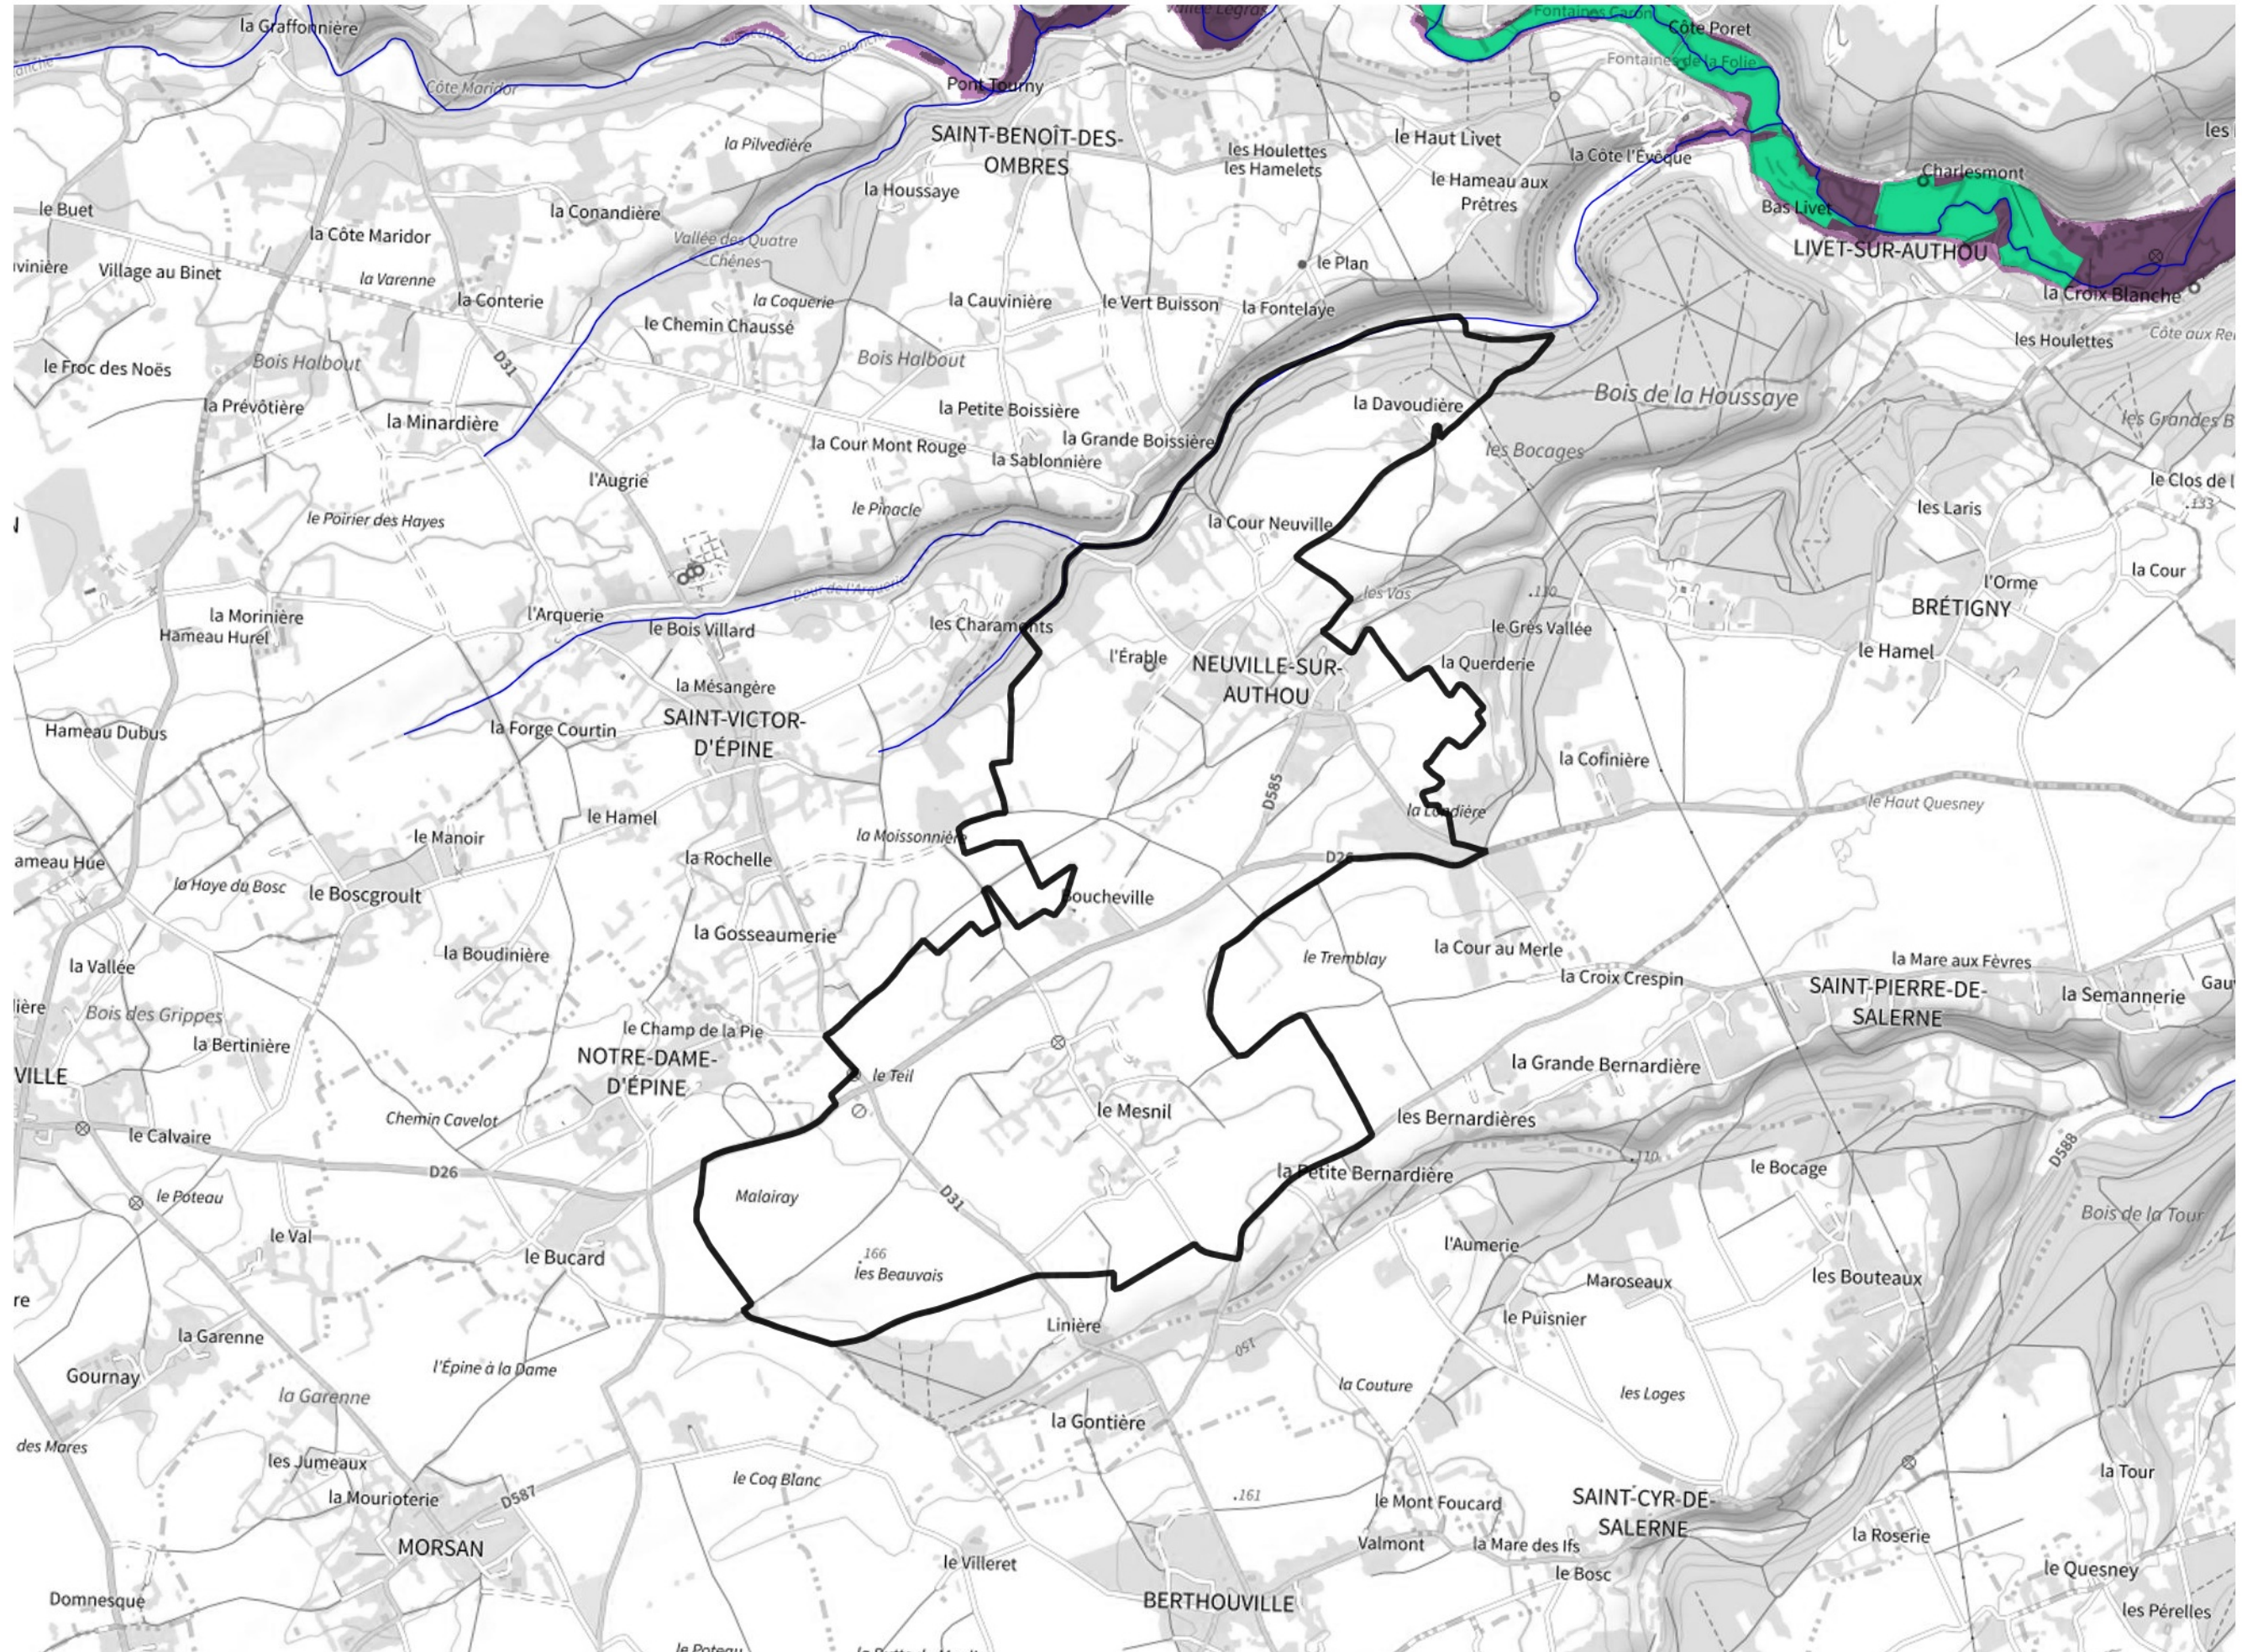

# Inventaire régional des Zones Humides (ZH) et des Milieux Prédiposés à la Présence de Zones Humides (MPPZH) Neuville-sur-Authou (27433)

- Zones humides**
- Inventaire terrain ou réglementaire
  - Autres (Photo-interprétation, non défini)
  - Zones humides dégradées
  - Milieux fortement prédisposés à la présence de zones humides
  - Milieux faiblement prédisposés à la présence de zones humides
  - Mares, étangs, lacs
  - Cours d'eau
  - Limite communale

Cette carte représente une mise à jour sur cette commune. Elle ne doit pas être utilisée pour les communes voisines.

[Il est fortement conseillé de se reporter à la notice avant l'interprétation de cette page](#)

0 250 500 m

**Sources :**  
- IGN - Plan v2  
- IGN - AdminExpress  
- IGN - BD Topo  
- DREAL Normandie

**Production :**  
DREAL Normandie  
le 24/07/2024