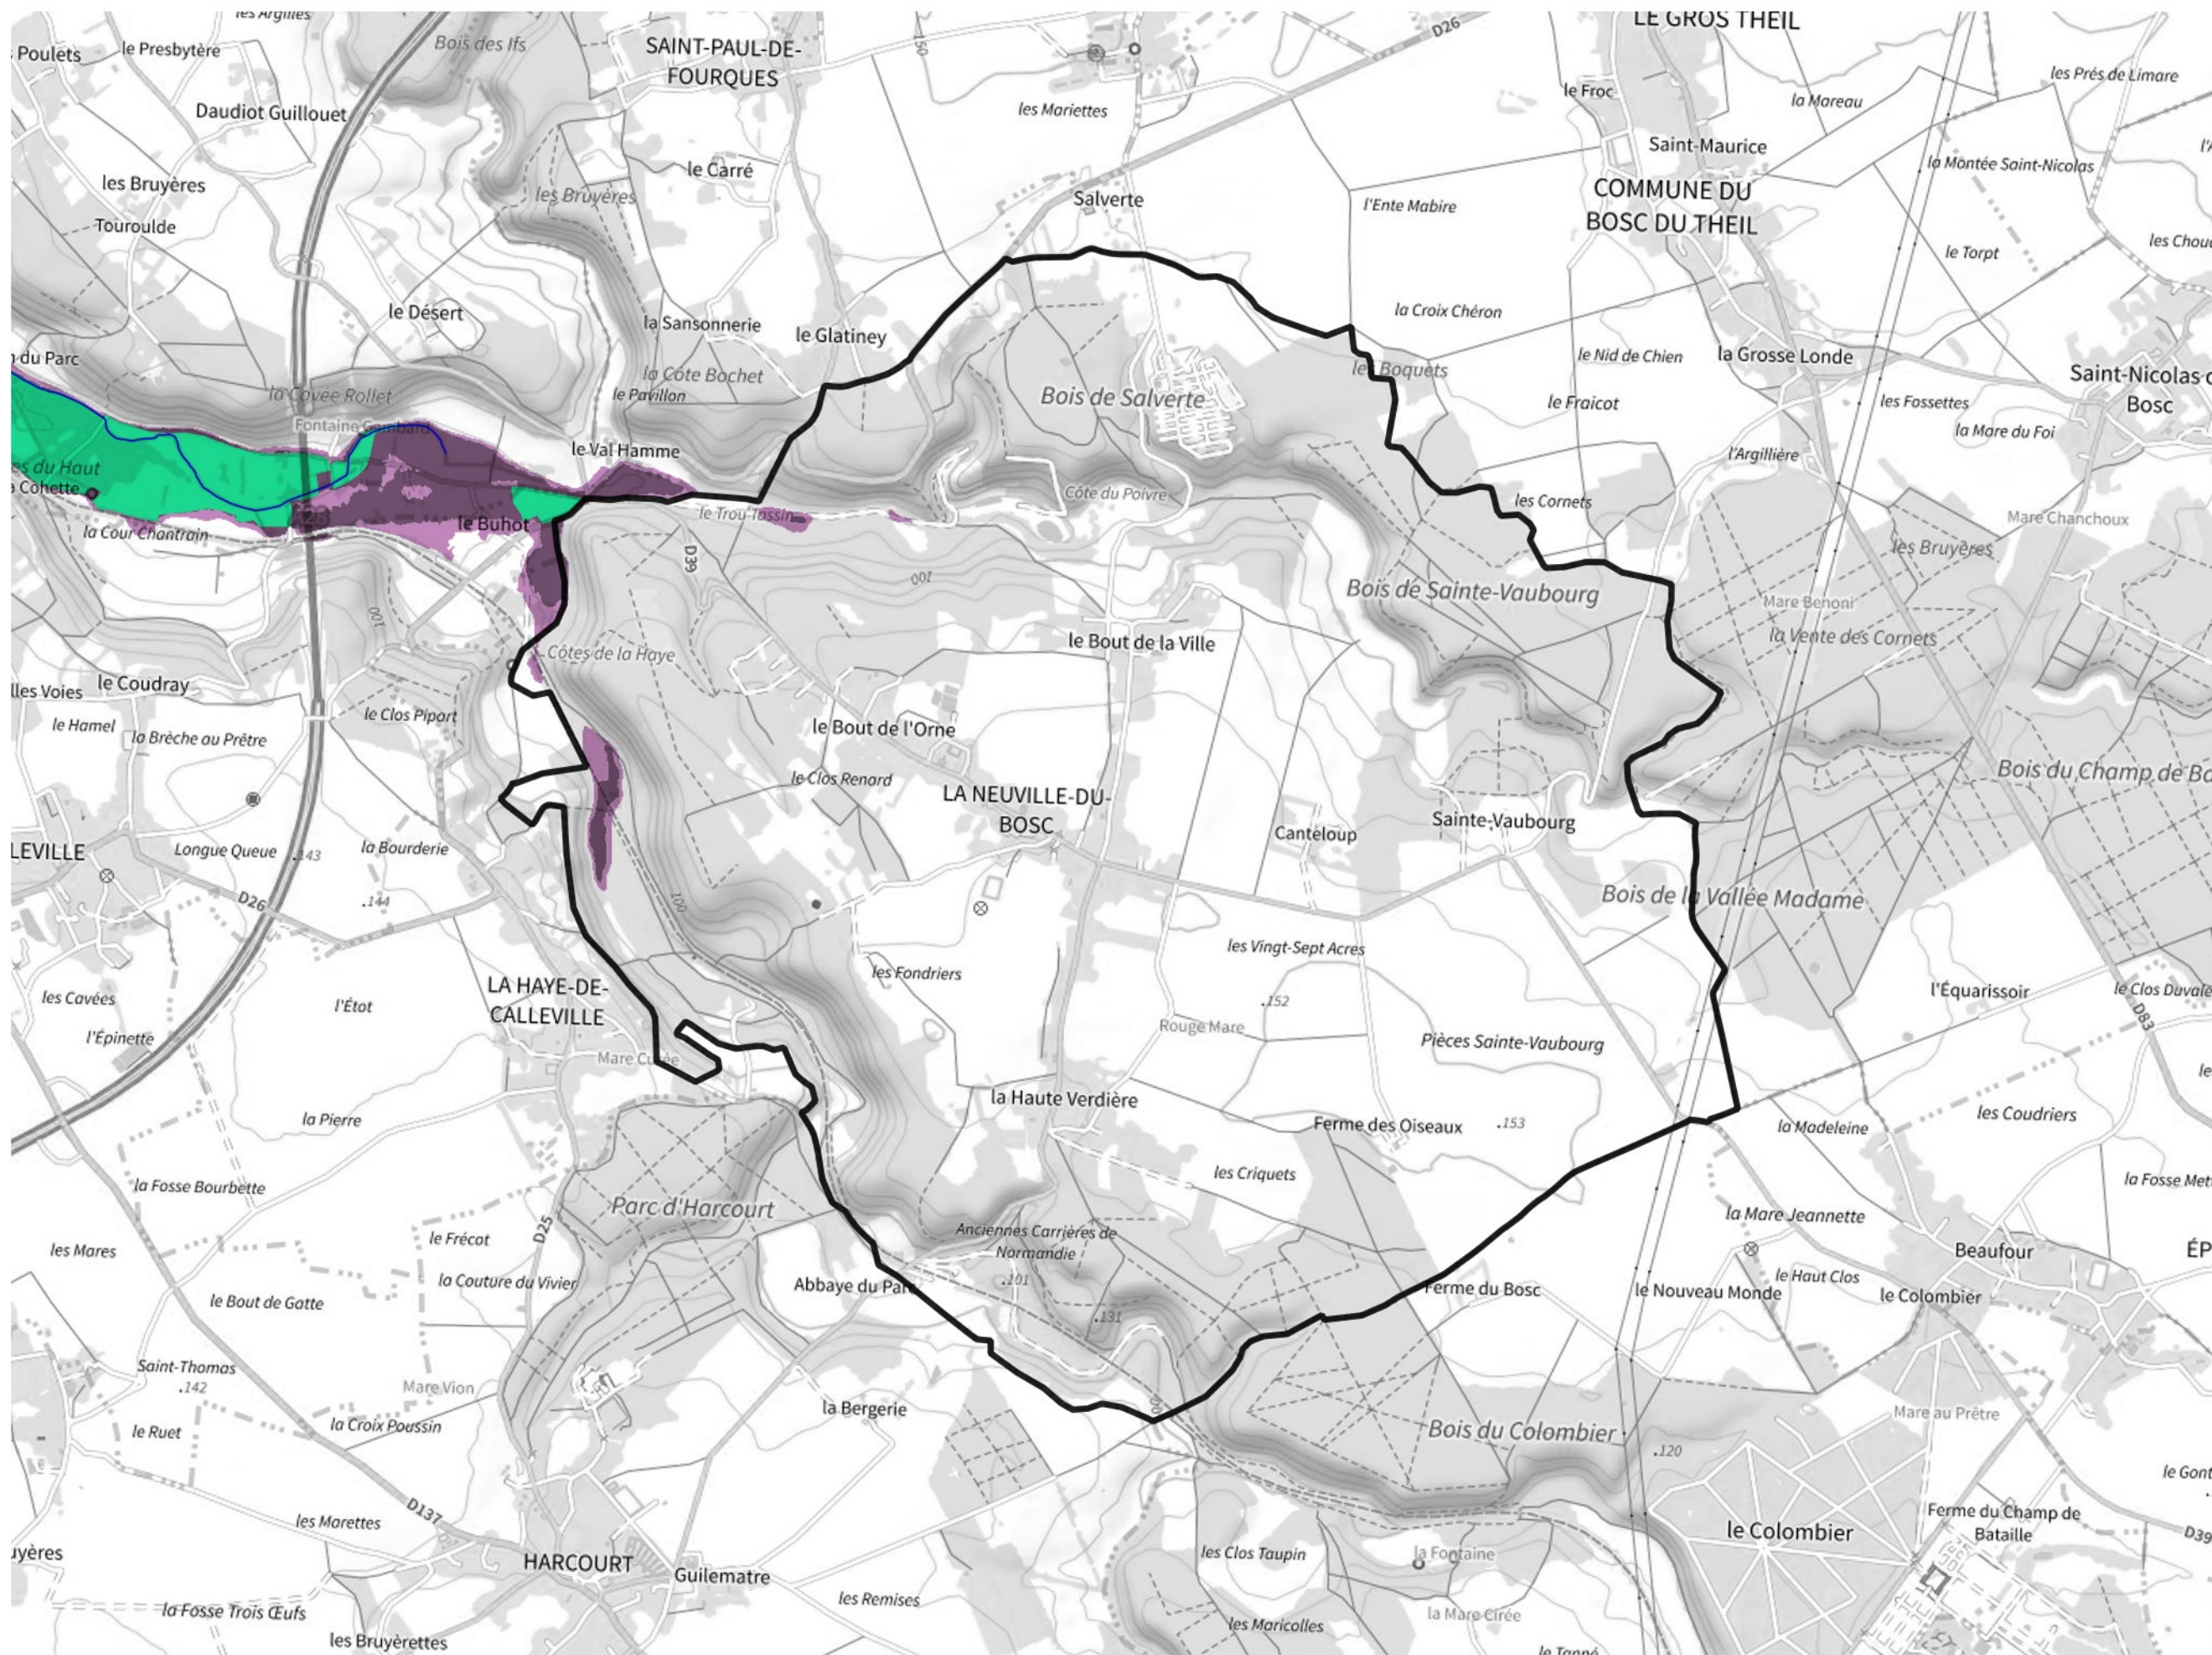

# Inventaire régional des Zones Humides (ZH) et des Milieux Prédiposés à la Présence de Zones Humides (MPPZH) La Neuville-du-Bosc (27432)

- Zones humides**
- Inventaire terrain ou réglementaire
  - Autres (Photo-interprétation, non défini)
  - Zones humides dégradées
  - Milieux fortement prédisposés à la présence de zones humides
  - Milieux faiblement prédisposés à la présence de zones humides
  - Mares, étangs, lacs
  - Cours d'eau
  - Limite communale

Cette carte représente une mise à jour sur cette commune. Elle ne doit pas être utilisée pour les communes voisines.

[Il est fortement conseillé de se reporter à la notice avant l'interprétation de cette page](#)

0 250 500 m

**Sources :**  
- IGN - Plan v2  
- IGN - AdminExpress  
- IGN - BD Topo  
- DREAL Normandie

**Production :**  
DREAL Normandie  
le 24/07/2024