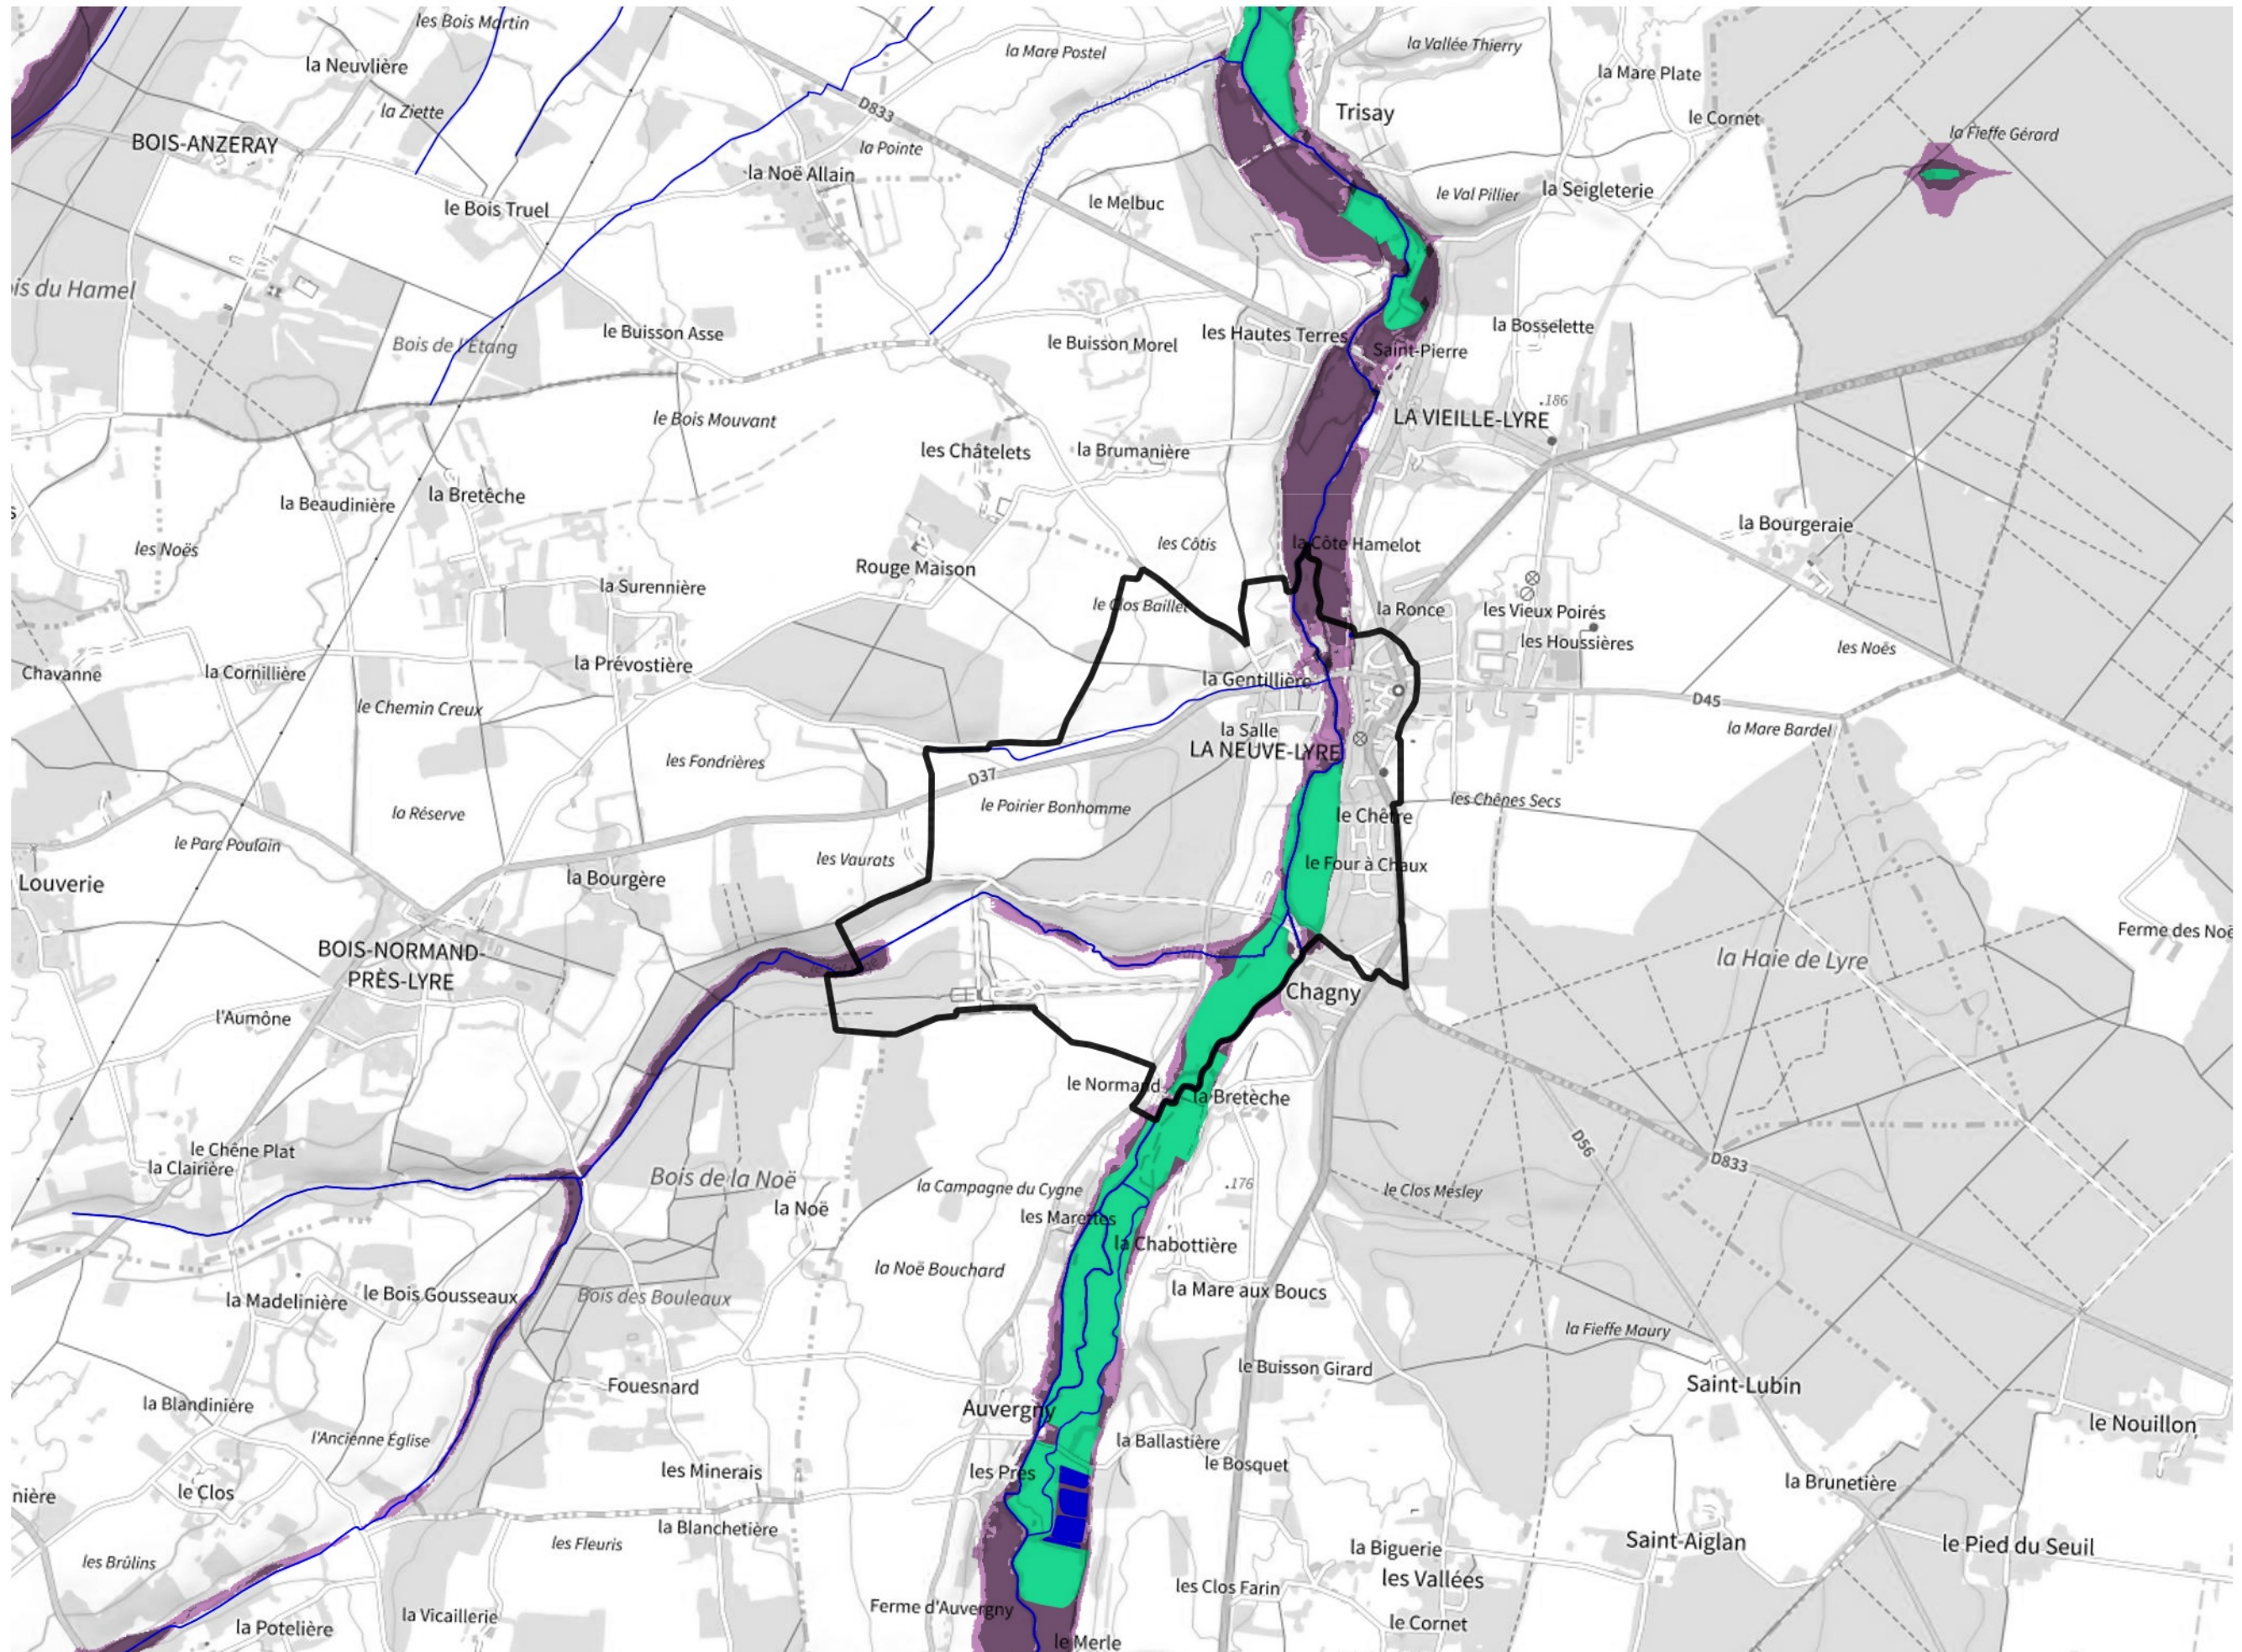

# Inventaire régional des Zones Humides (ZH) et des Milieux Prédiposés à la Présence de Zones Humides (MPPZH) La Neuve-Lyre (27431)

- Zones humides**
- Inventaire terrain ou réglementaire
  - Autres (Photo-interprétation, non défini)
  - Zones humides dégradées
  - Milieux fortement prédisposés à la présence de zones humides
  - Milieux faiblement prédisposés à la présence de zones humides
  - Mares, étangs, lacs
  - Cours d'eau
  - Limite communale

Cette carte représente une mise à jour sur cette commune. Elle ne doit pas être utilisée pour les communes voisines.

[Il est fortement conseillé de se reporter à la notice avant l'interprétation de cette page](#)

0 250 500 m

**Sources :**  
- IGN - Plan v2  
- IGN - AdminExpress  
- IGN - BD Topo  
- DREAL Normandie

**Production :**  
DREAL Normandie  
le 24/07/2024