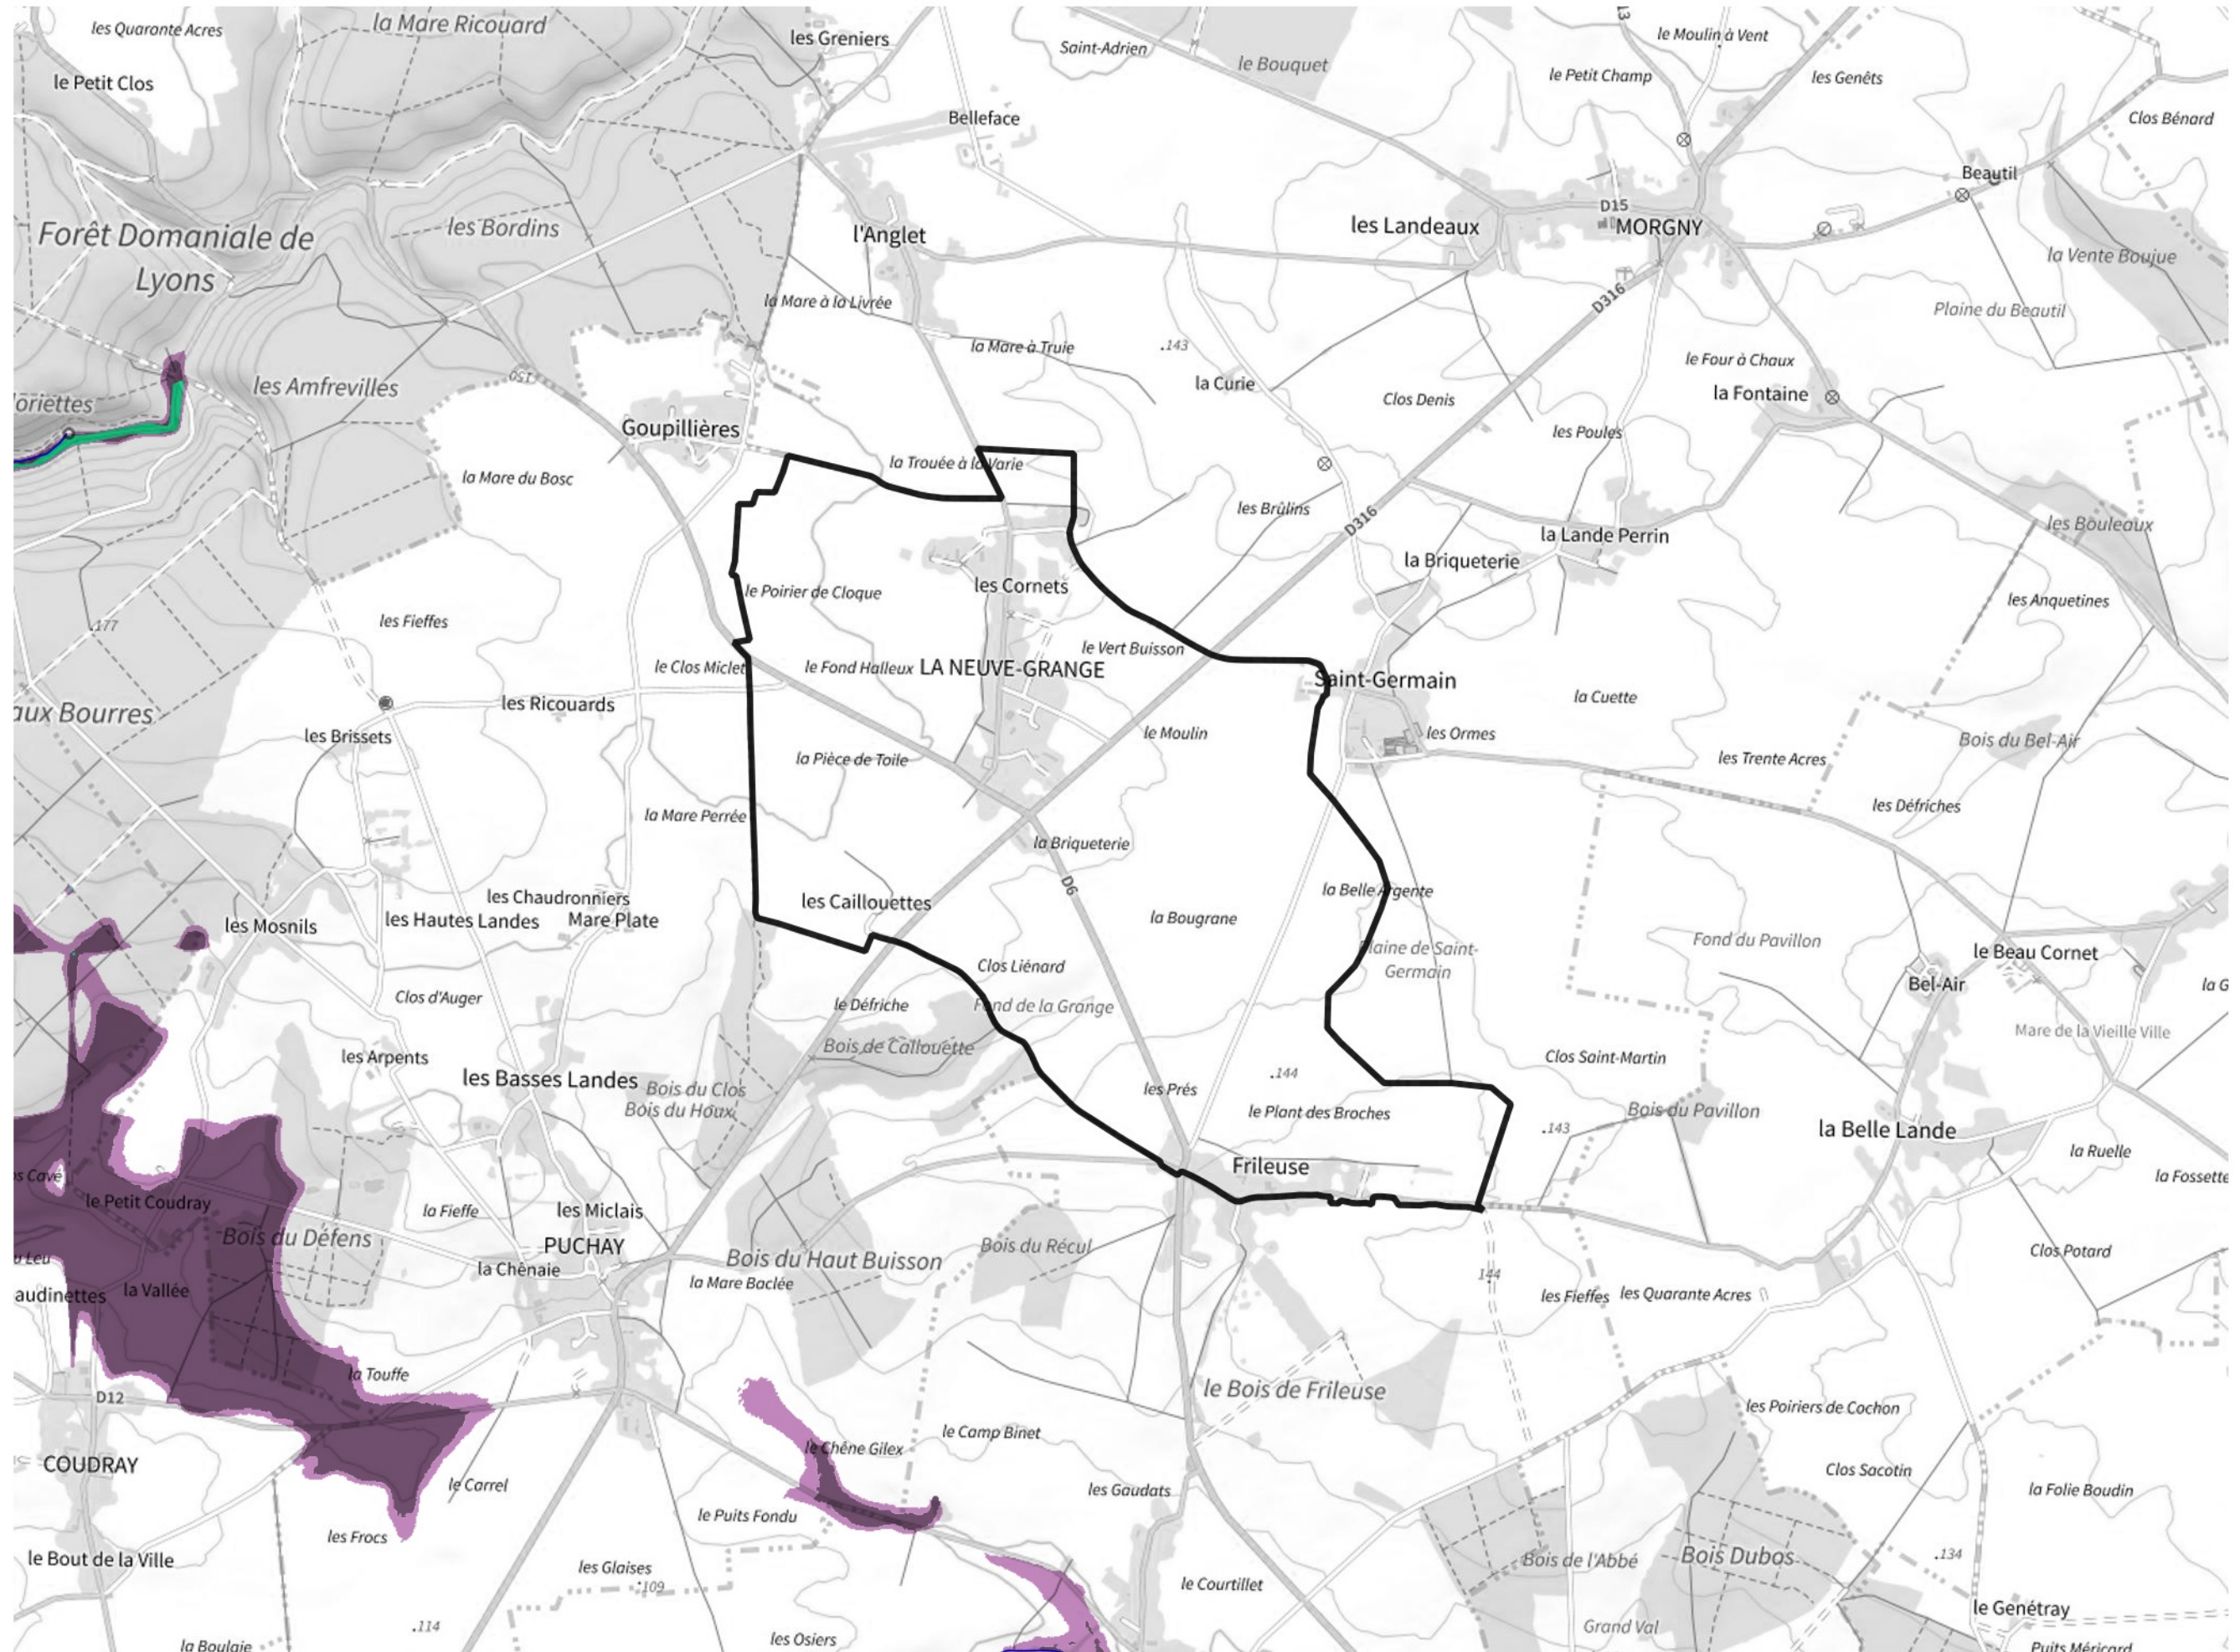

Inventaire régional des Zones Humides (ZH) et des Milieux Prédiposés à la Présence de Zones Humides (MPPZH) La Neuve-Grange (27430)

- Zones humides**
- Inventaire terrain ou réglementaire
 - Autres (Photo-interprétation, non défini)
 - Zones humides dégradées
 - Milieux fortement prédisposés à la présence de zones humides
 - Milieux faiblement prédisposés à la présence de zones humides
 - Mares, étangs, lacs
 - Cours d'eau
 - Limite communale

Cette carte représente une mise à jour sur cette commune. Elle ne doit pas être utilisée pour les communes voisines.

[Il est fortement conseillé de se reporter à la notice avant l'interprétation de cette page](#)

0 250 500 m

Sources :
- IGN - Plan v2
- IGN - AdminExpress
- IGN - BD Topo
- DREAL Normandie

Production :
DREAL Normandie
le 24/07/2024