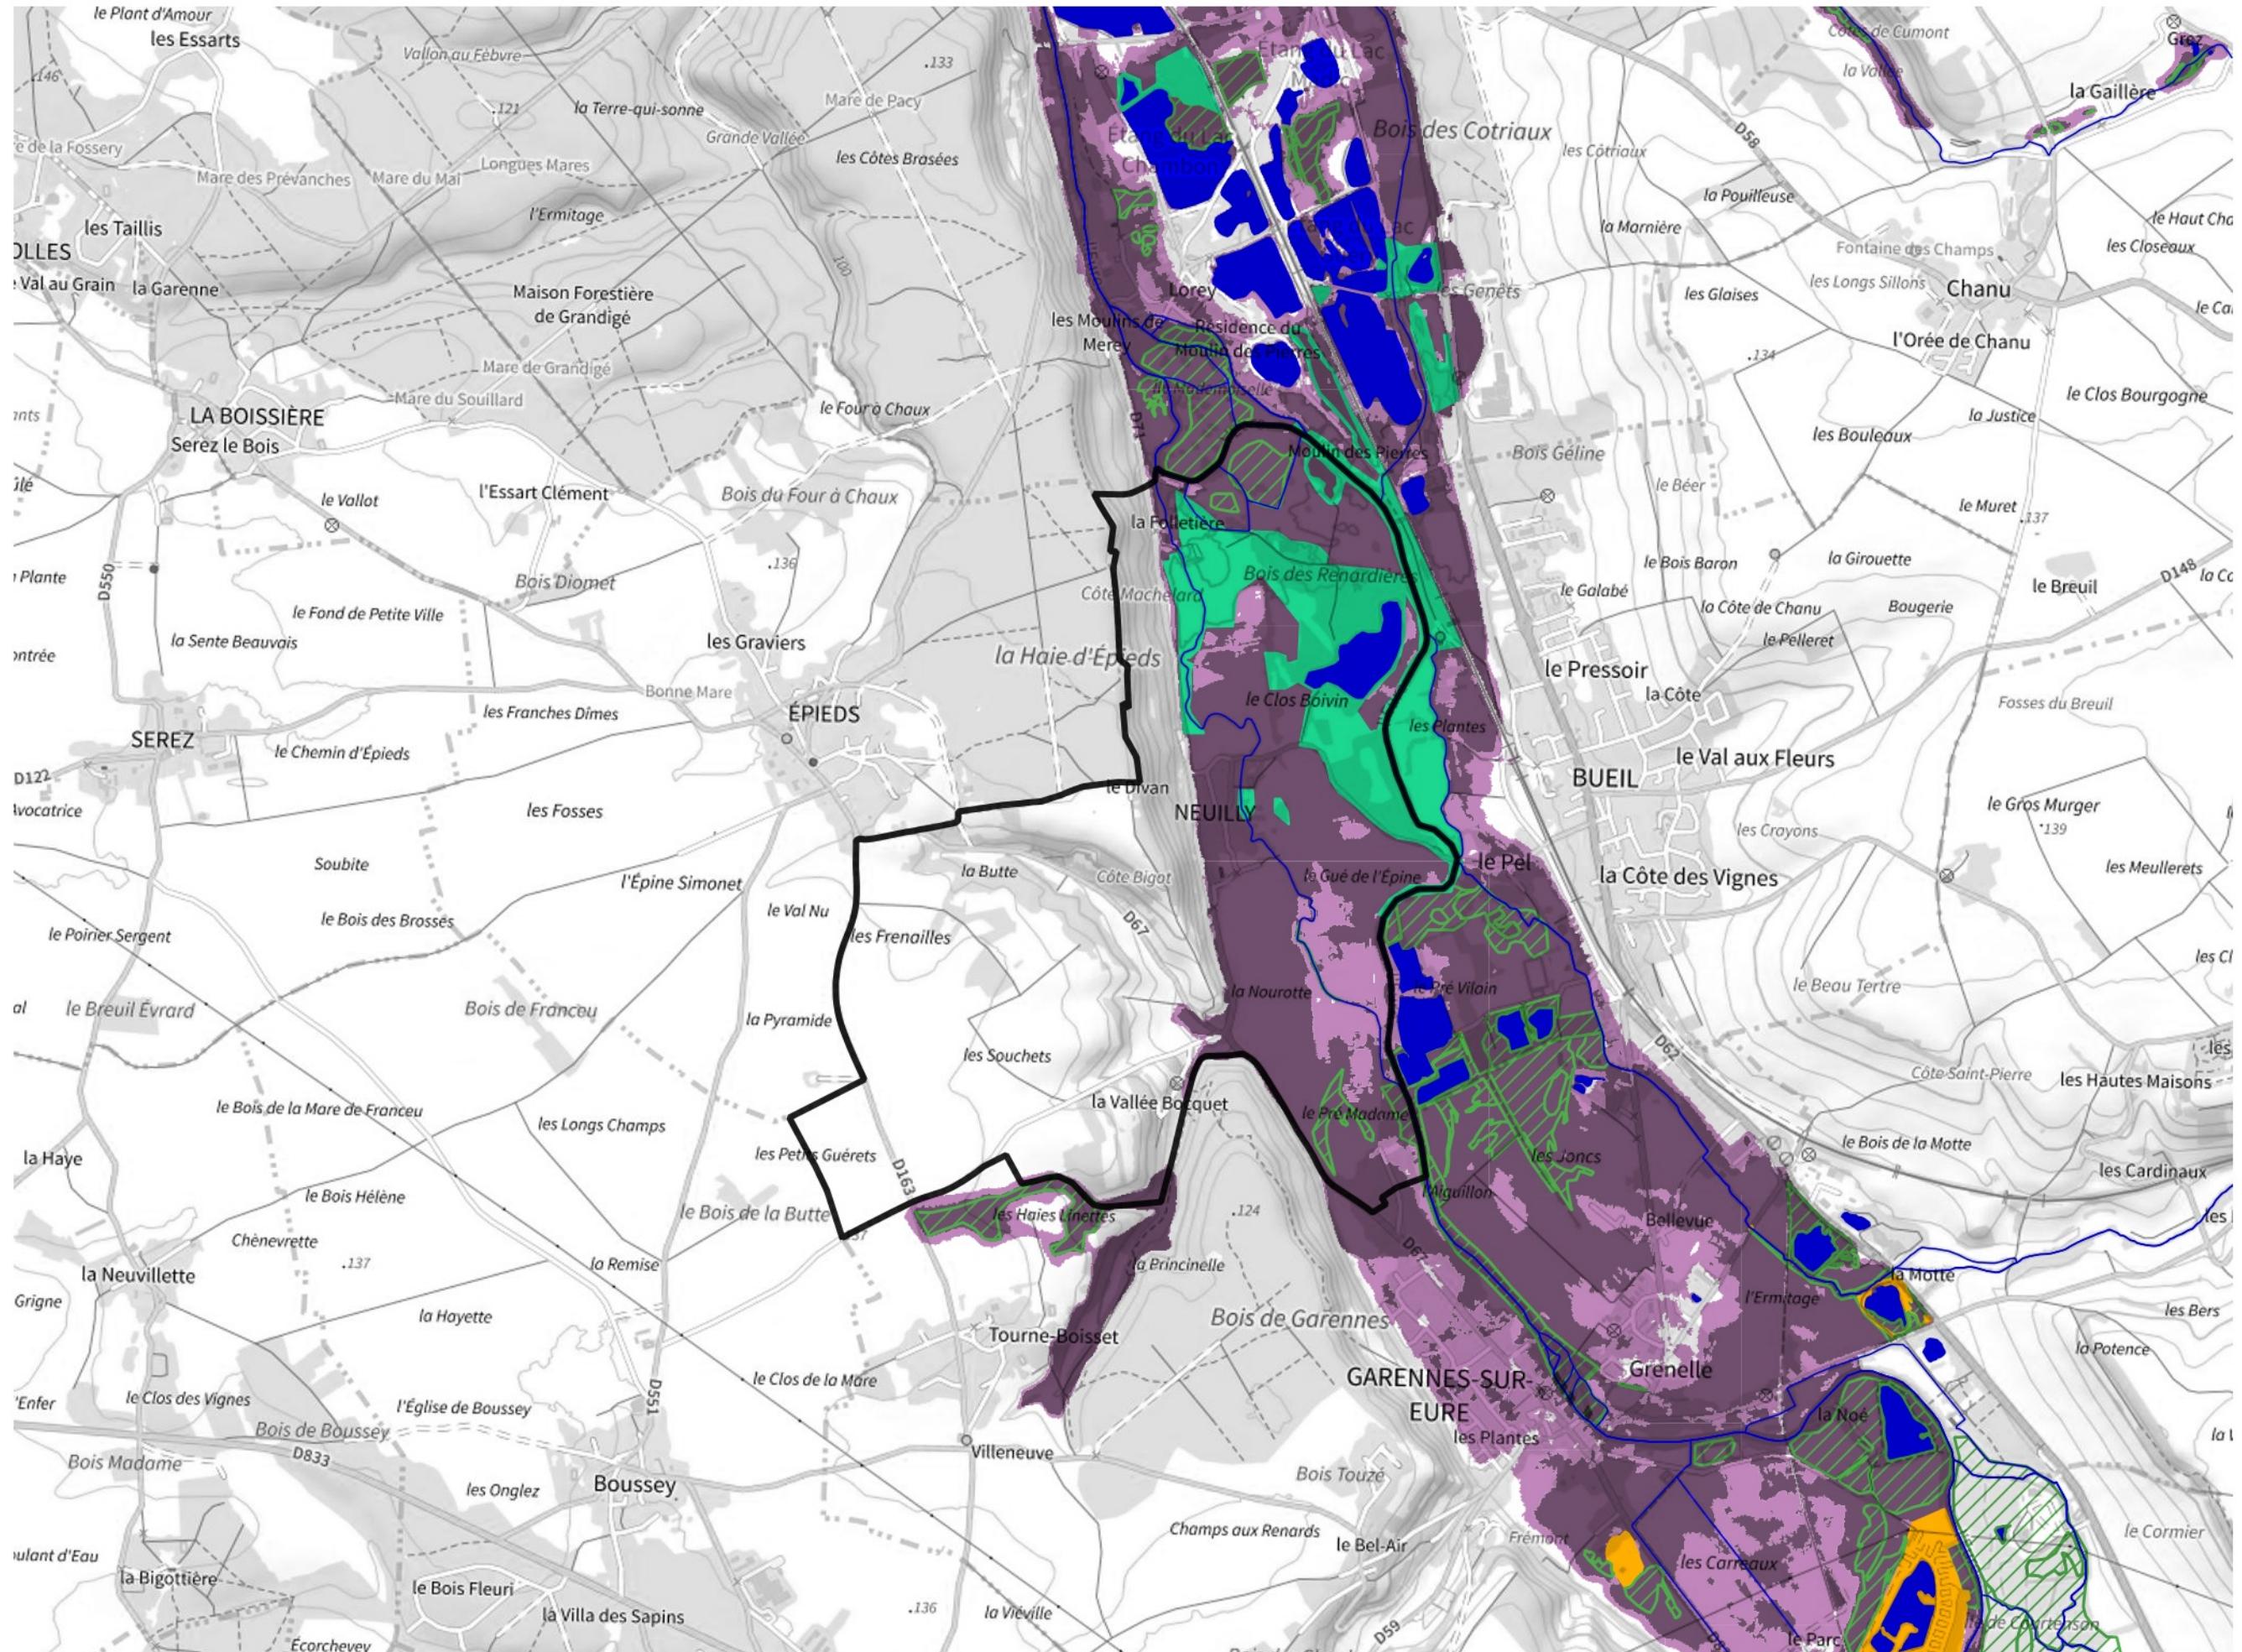

# Inventaire régional des Zones Humides (ZH) et des Milieux Prédiposés à la Présence de Zones Humides (MPPZH) Neully (27429)

- Zones humides**
- Inventaire terrain ou réglementaire
  - Autres (Photo-interprétation, non défini)
  - Zones humides dégradées
  - Milieux fortement prédisposés à la présence de zones humides
  - Milieux faiblement prédisposés à la présence de zones humides
  - Mares, étangs, lacs
  - Cours d'eau
  - Limite communale

Cette carte représente une mise à jour sur cette commune. Elle ne doit pas être utilisée pour les communes voisines.

[Il est fortement conseillé de se reporter à la notice avant l'interprétation de cette page](#)

0 250 500 m

**Sources :**  
- IGN - Plan v2  
- IGN - AdminExpress  
- IGN - BD Topo  
- DREAL Normandie

**Production :**  
DREAL Normandie  
le 24/07/2024