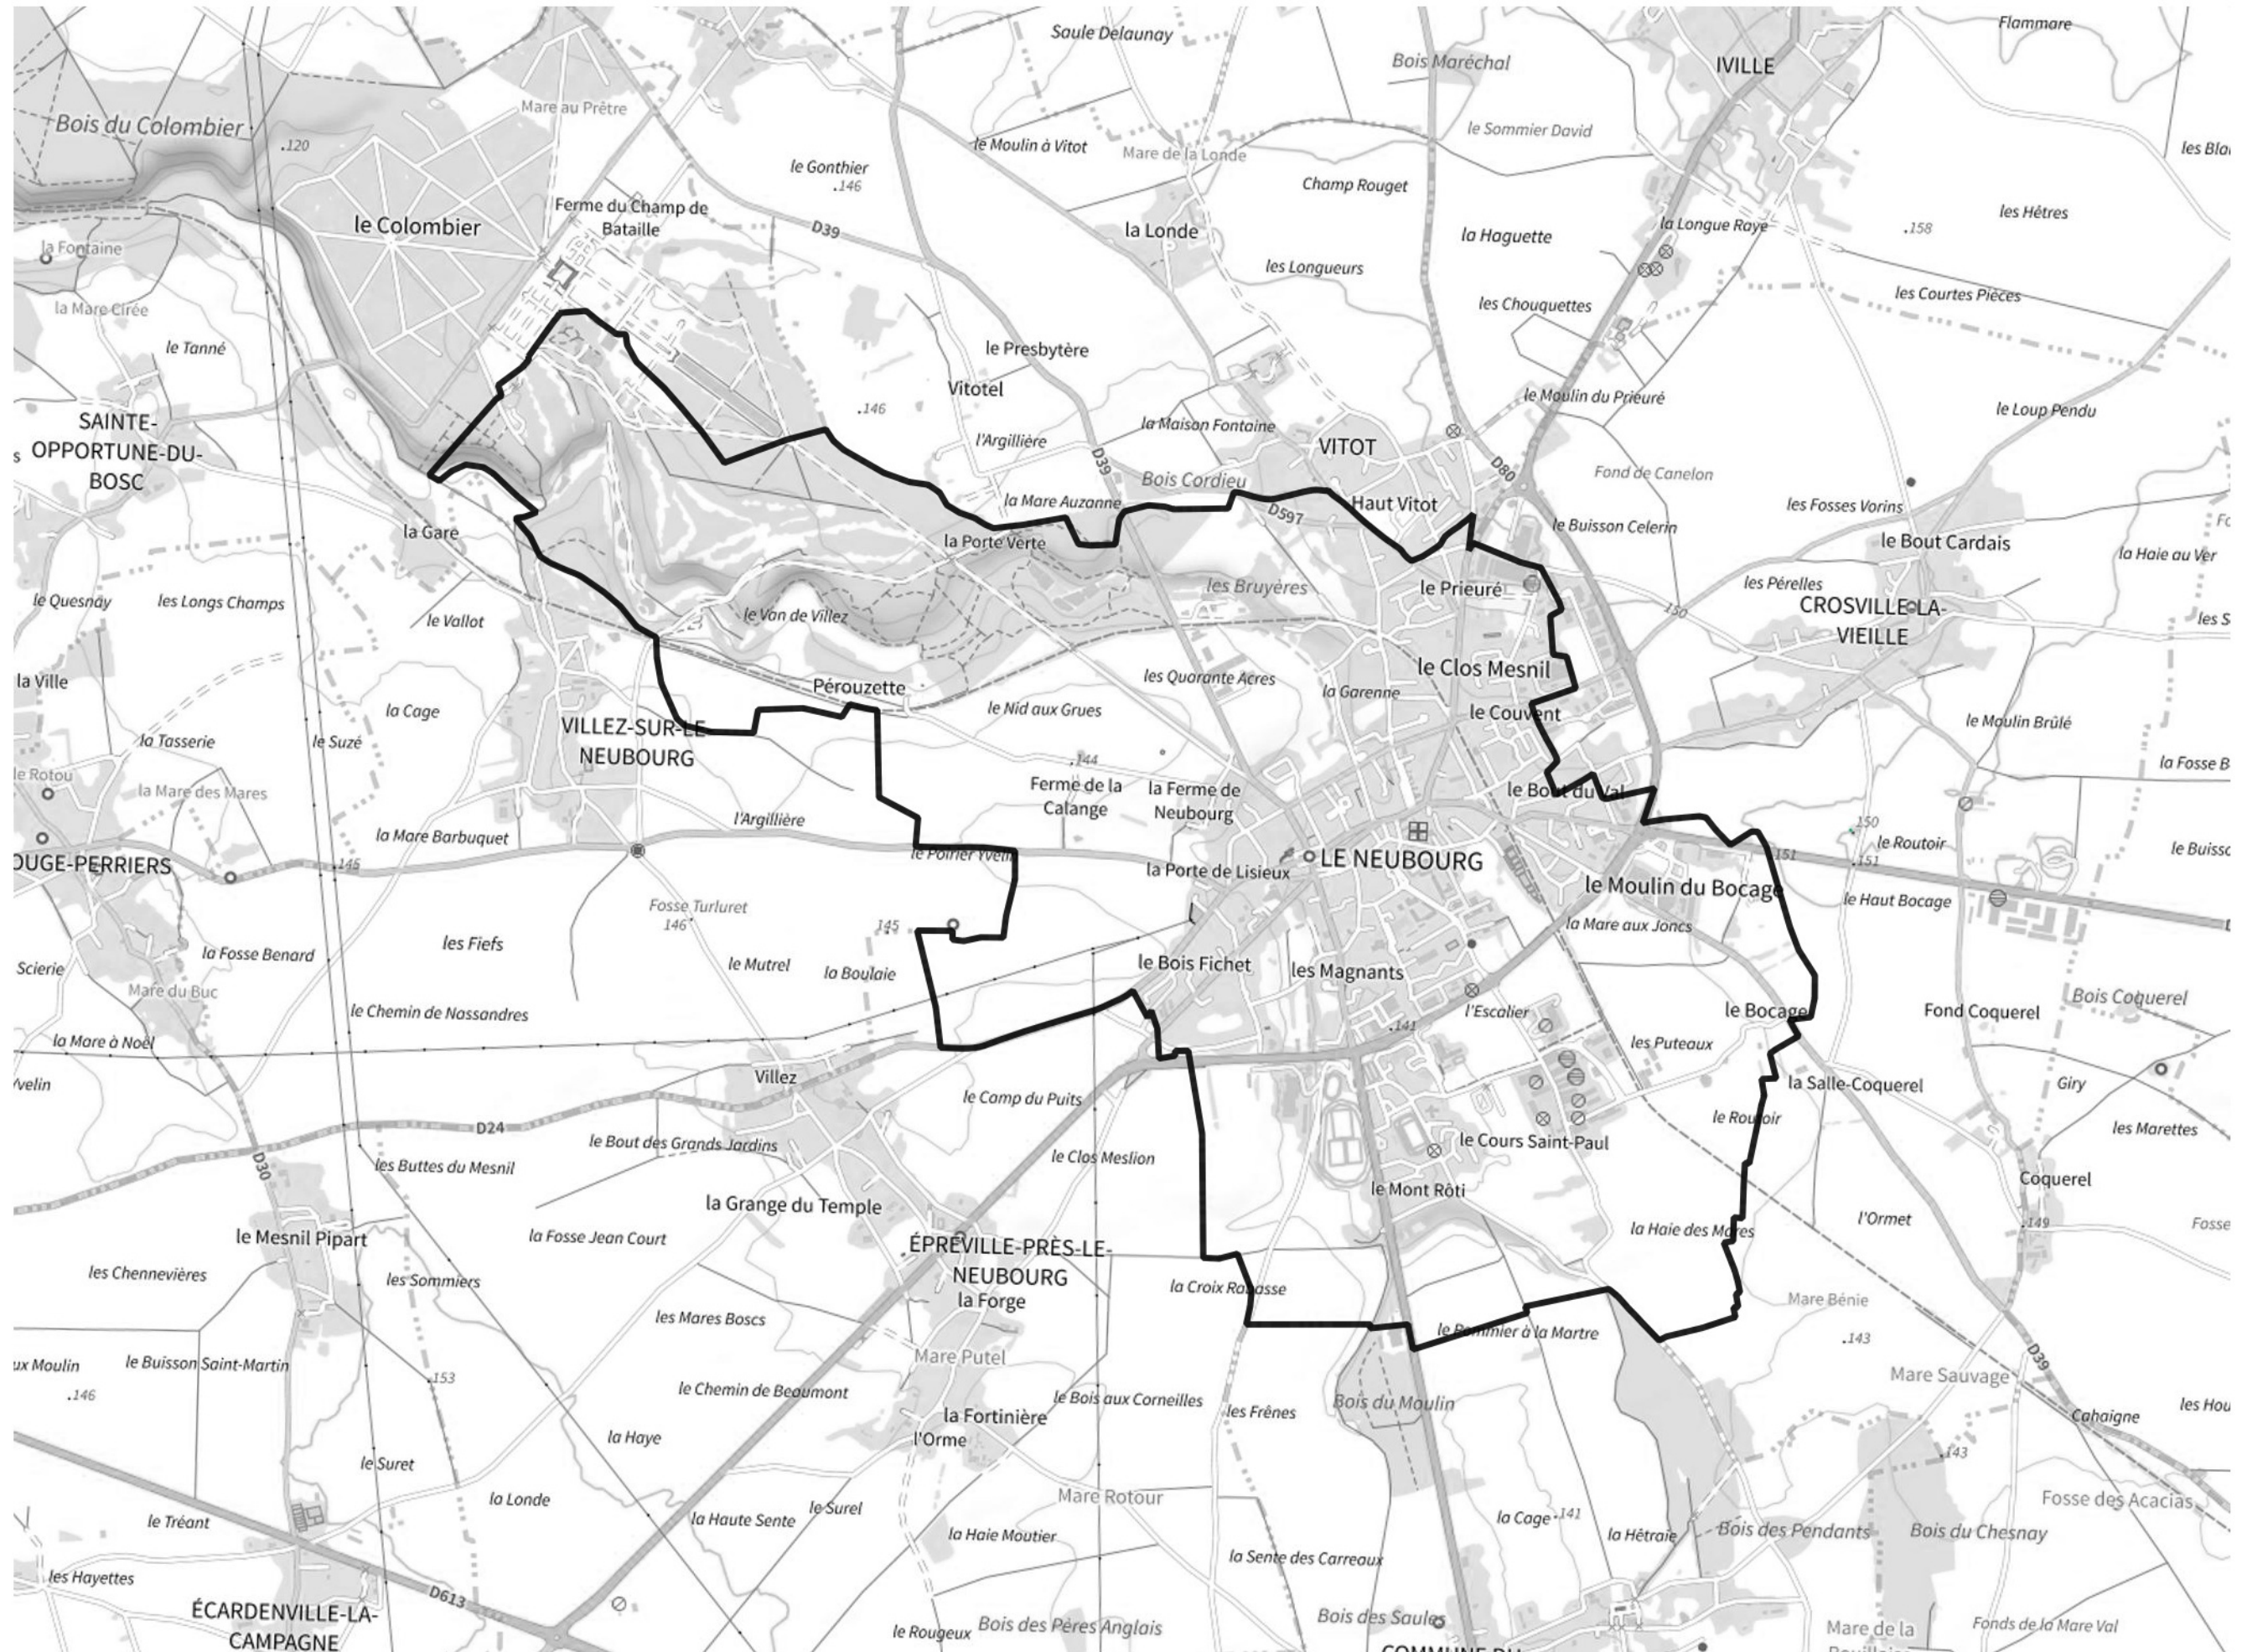

Inventaire régional des Zones Humides (ZH) et des Milieux Prédiposés à la Présence de Zones Humides (MPPZH) Le Neubourg (27428)

- Zones humides**
- Inventaire terrain ou réglementaire
 - Autres (Photo-interprétation, non défini)
 - Zones humides dégradées
 - Milieux fortement prédisposés à la présence de zones humides
 - Milieux faiblement prédisposés à la présence de zones humides
 - Mares, étangs, lacs
 - Cours d'eau
 - Limite communale

Cette carte représente une mise à jour sur cette commune. Elle ne doit pas être utilisée pour les communes voisines.

[Il est fortement conseillé de se reporter à la notice avant l'interprétation de cette page](#)

0 250 500 m

Sources :
- IGN - Plan v2
- IGN - AdminExpress
- IGN - BD Topo
- DREAL Normandie

Production :
DREAL Normandie
le 24/07/2024