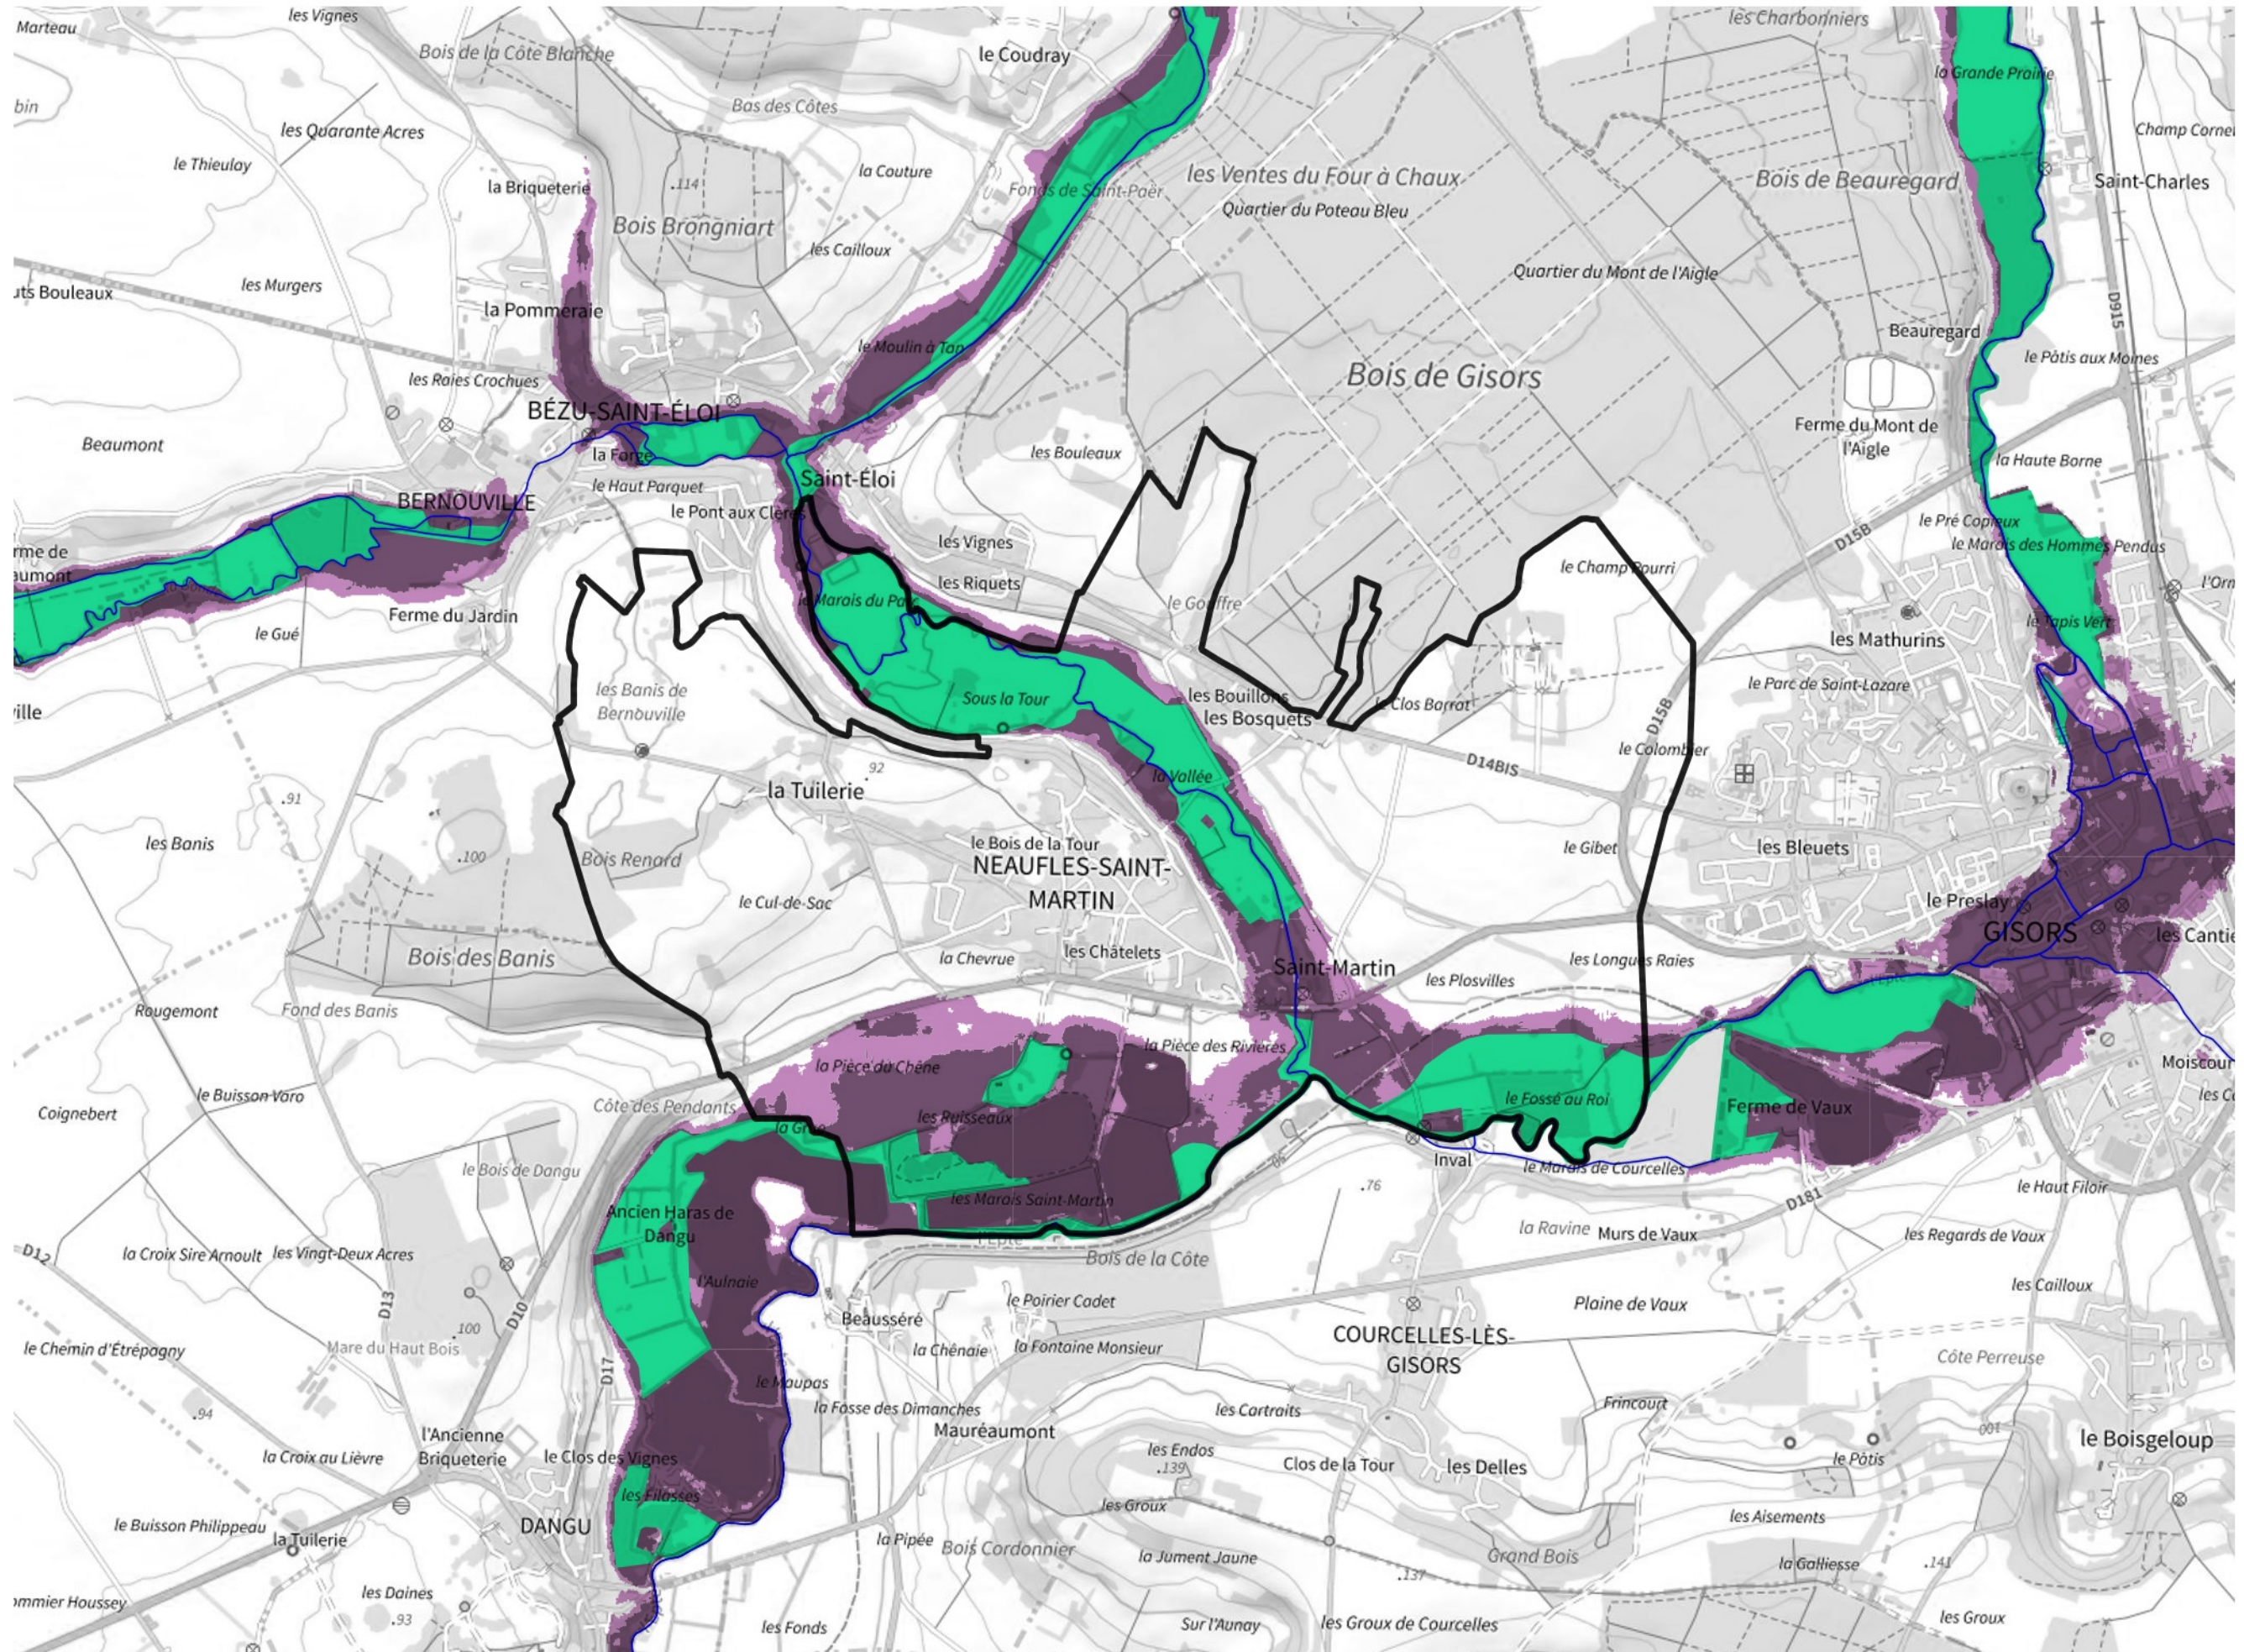

Inventaire régional des Zones Humides (ZH) et des Milieux Prédiposés à la Présence de Zones Humides (MPPZH) Neaufles-Saint-Martin (27426)

- Zones humides**
- Inventaire terrain ou réglementaire
 - Autres (Photo-interprétation, non défini)
 - Zones humides dégradées
 - Milieux fortement prédisposés à la présence de zones humides
 - Milieux faiblement prédisposés à la présence de zones humides
 - Mares, étangs, lacs
 - Cours d'eau
 - Limite communale

Cette carte représente une mise à jour sur cette commune. Elle ne doit pas être utilisée pour les communes voisines.

[Il est fortement conseillé de se reporter à la notice avant l'interprétation de cette page](#)

Sources :
- IGN - Plan v2
- IGN - AdminExpress
- IGN - BD Topo
- DREAL Normandie

Production :
DREAL Normandie
le 24/07/2024