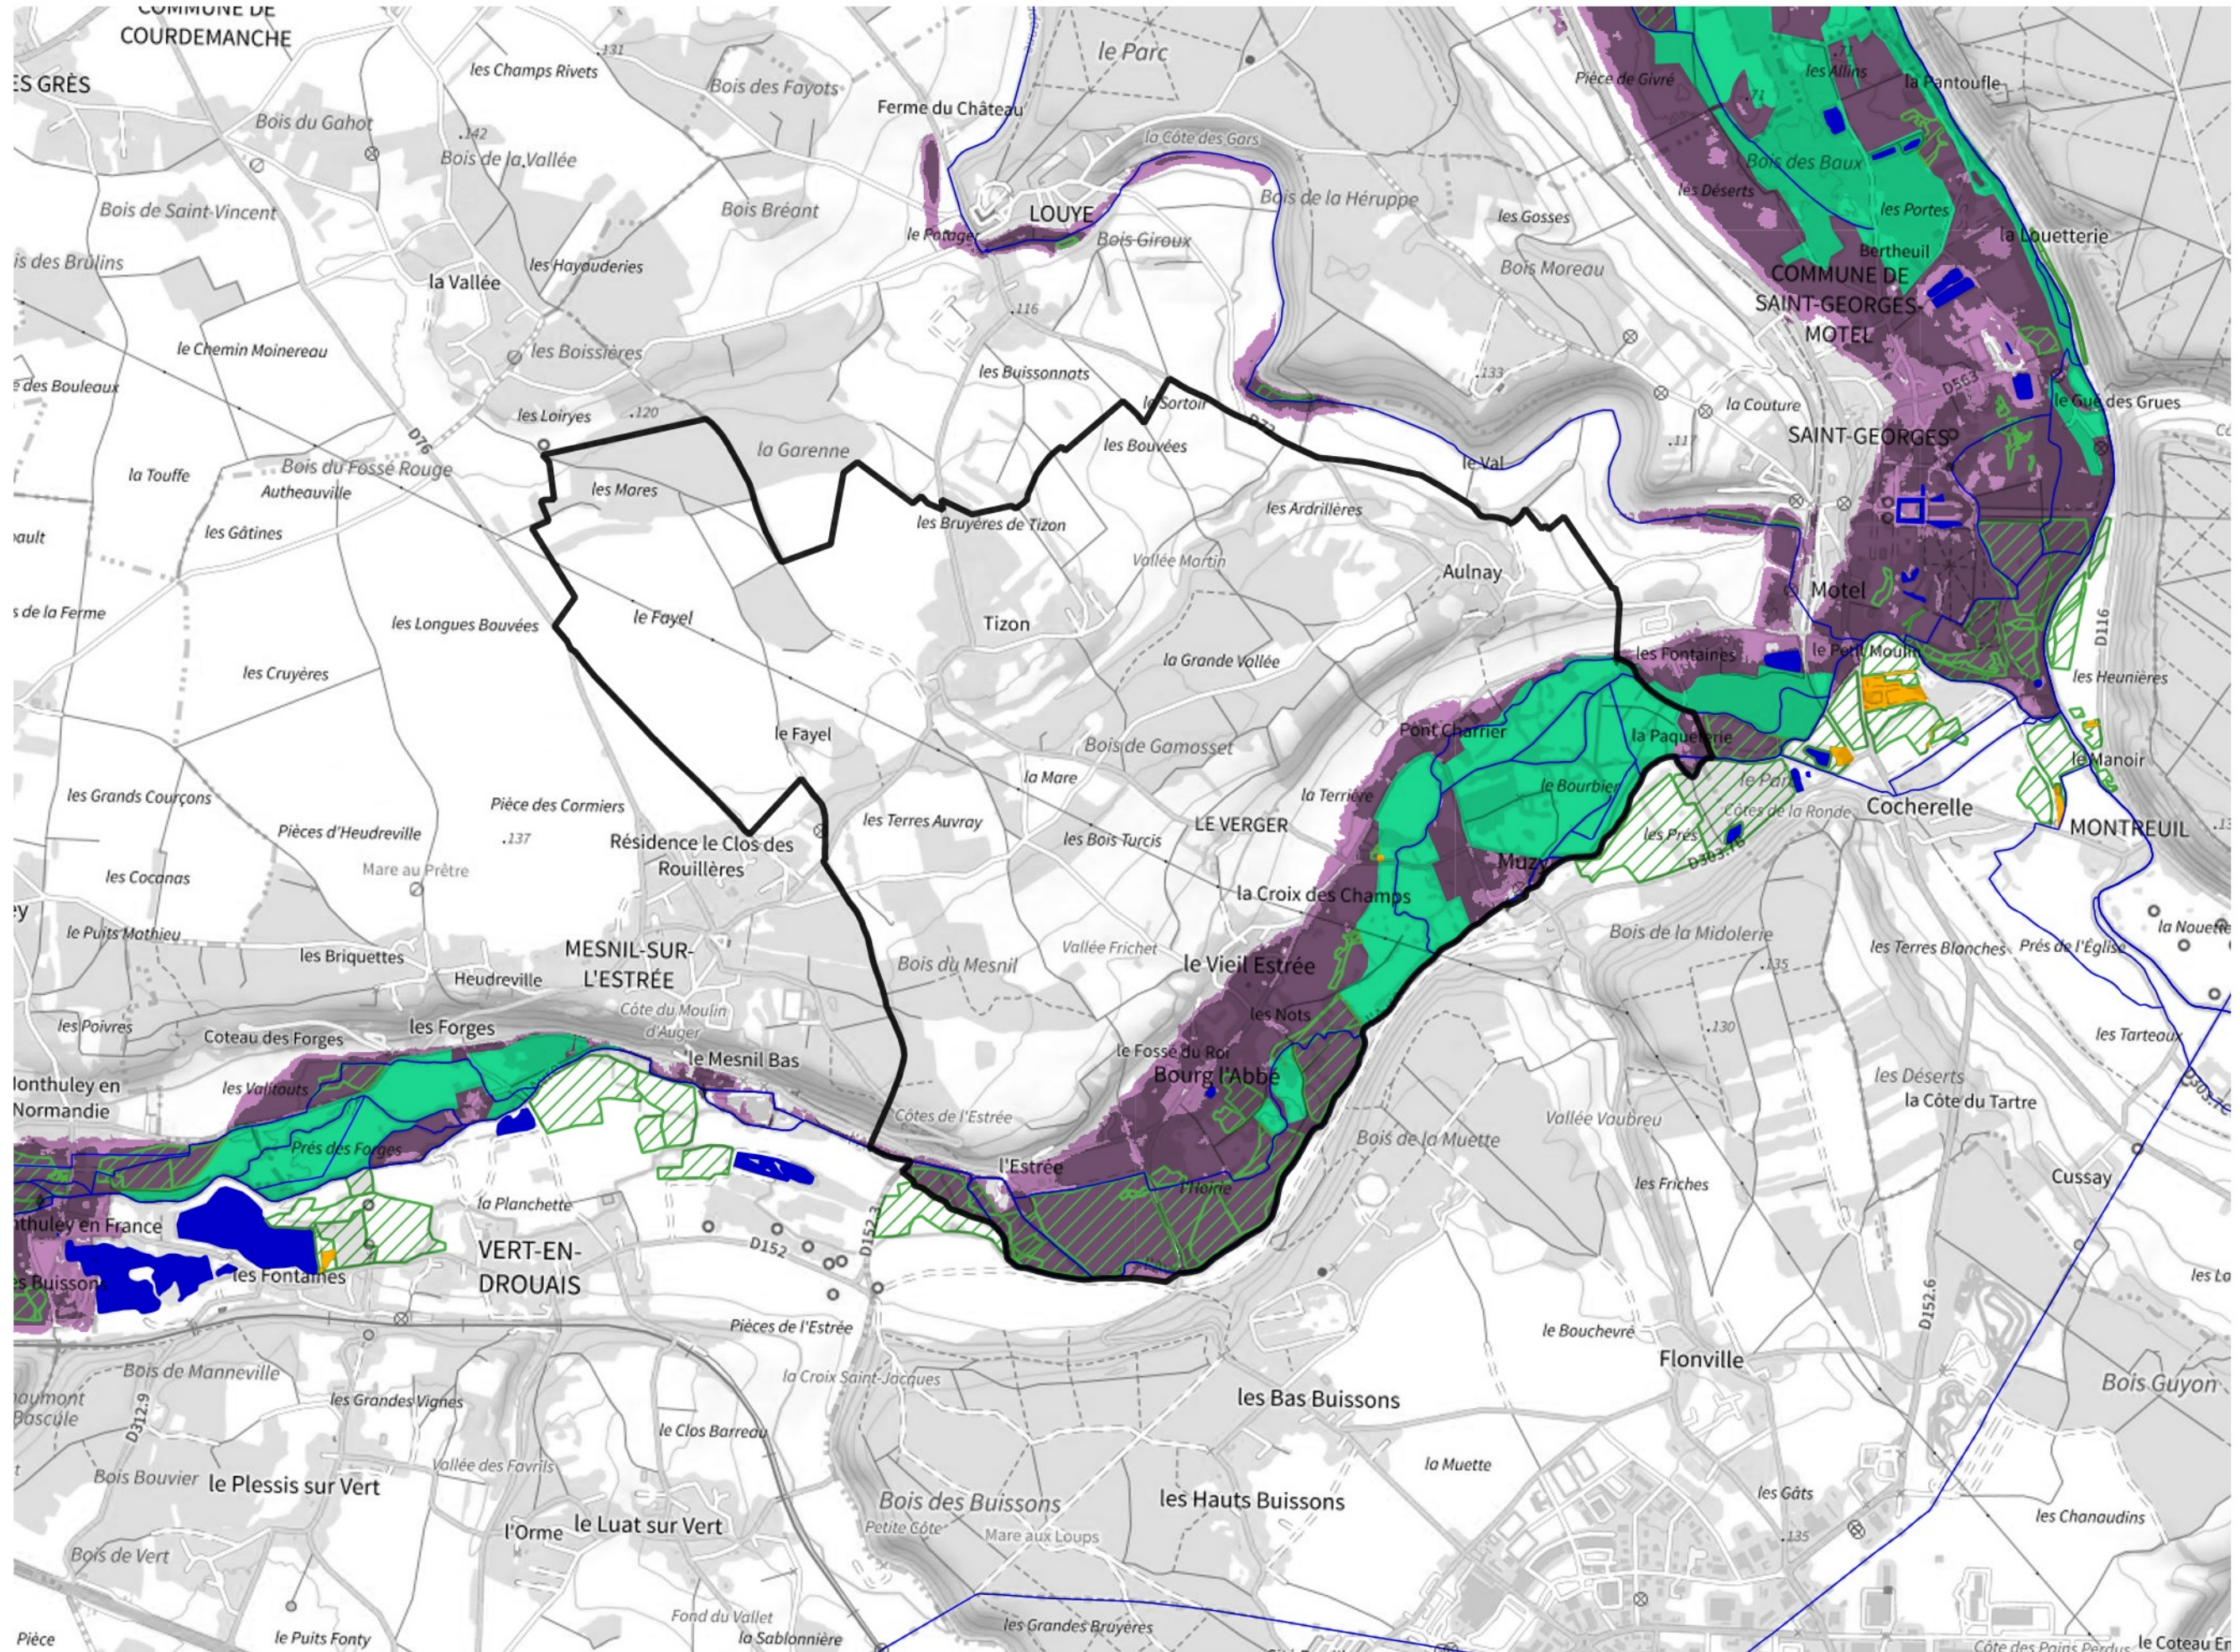

# Inventaire régional des Zones Humides (ZH) et des Milieux Prédiposés à la Présence de Zones Humides (MPPZH) Muzy (27423)

- Zones humides**
- Inventaire terrain ou réglementaire
  - Autres (Photo-interprétation, non défini)
  - Zones humides dégradées
  - Milieux fortement prédisposés à la présence de zones humides
  - Milieux faiblement prédisposés à la présence de zones humides
  - Mares, étangs, lacs
  - Cours d'eau
  - Limite communale

Cette carte représente une mise à jour sur cette commune. Elle ne doit pas être utilisée pour les communes voisines.

[Il est fortement conseillé de se reporter à la notice avant l'interprétation de cette page](#)

0 250 500 m

**Sources :**  
- IGN - Plan v2  
- IGN - AdminExpress  
- IGN - BD Topo  
- DREAL Normandie

**Production :**  
DREAL Normandie  
le 24/07/2024