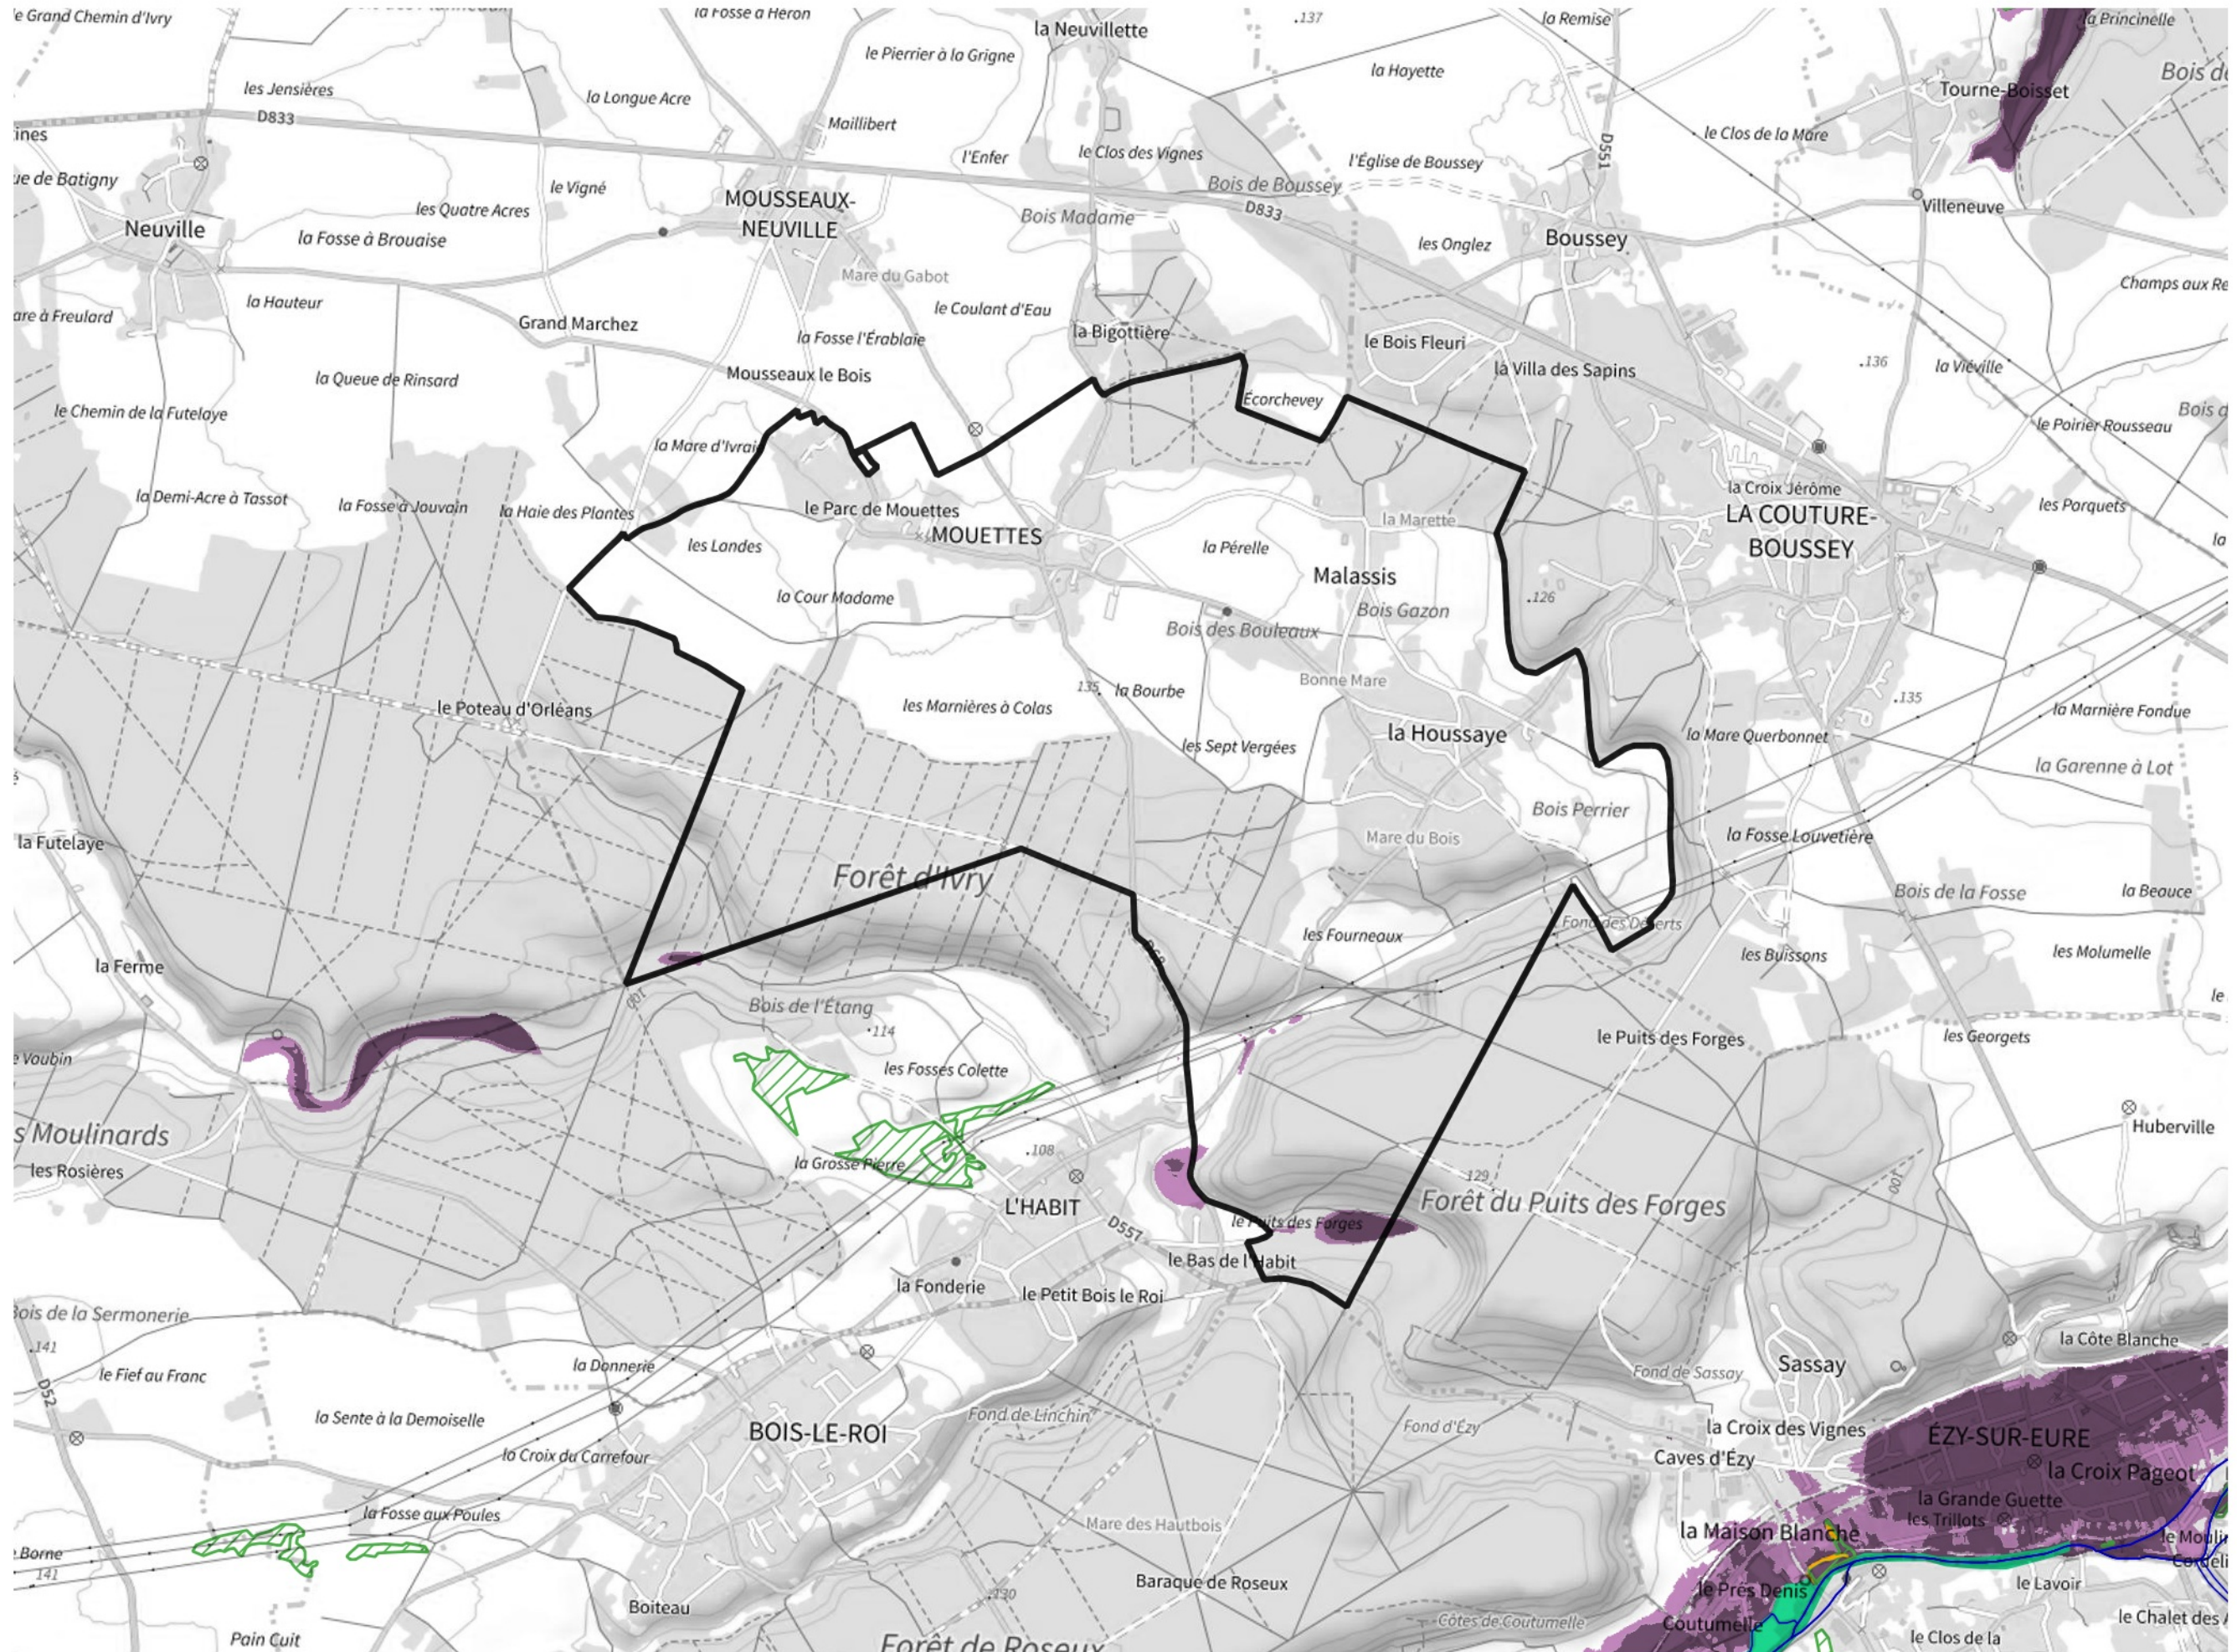

# Inventaire régional des Zones Humides (ZH) et des Milieux Prédiposés à la Présence de Zones Humides (MPPZH) Mouettes (27419)

- Zones humides**
- Inventaire terrain ou réglementaire
  - Autres (Photo-interprétation, non défini)
  - Zones humides dégradées
  - Milieux fortement prédisposés à la présence de zones humides
  - Milieux faiblement prédisposés à la présence de zones humides
  - Mares, étangs, lacs
  - Cours d'eau
  - Limite communale

Cette carte représente une mise à jour sur cette commune. Elle ne doit pas être utilisée pour les communes voisines.

[Il est fortement conseillé de se reporter à la notice avant l'interprétation de cette page](#)

0 250 500 m

**Sources :**  
- IGN - Plan v2  
- IGN - AdminExpress  
- IGN - BD Topo  
- DREAL Normandie

**Production :**  
DREAL Normandie  
le 24/07/2024