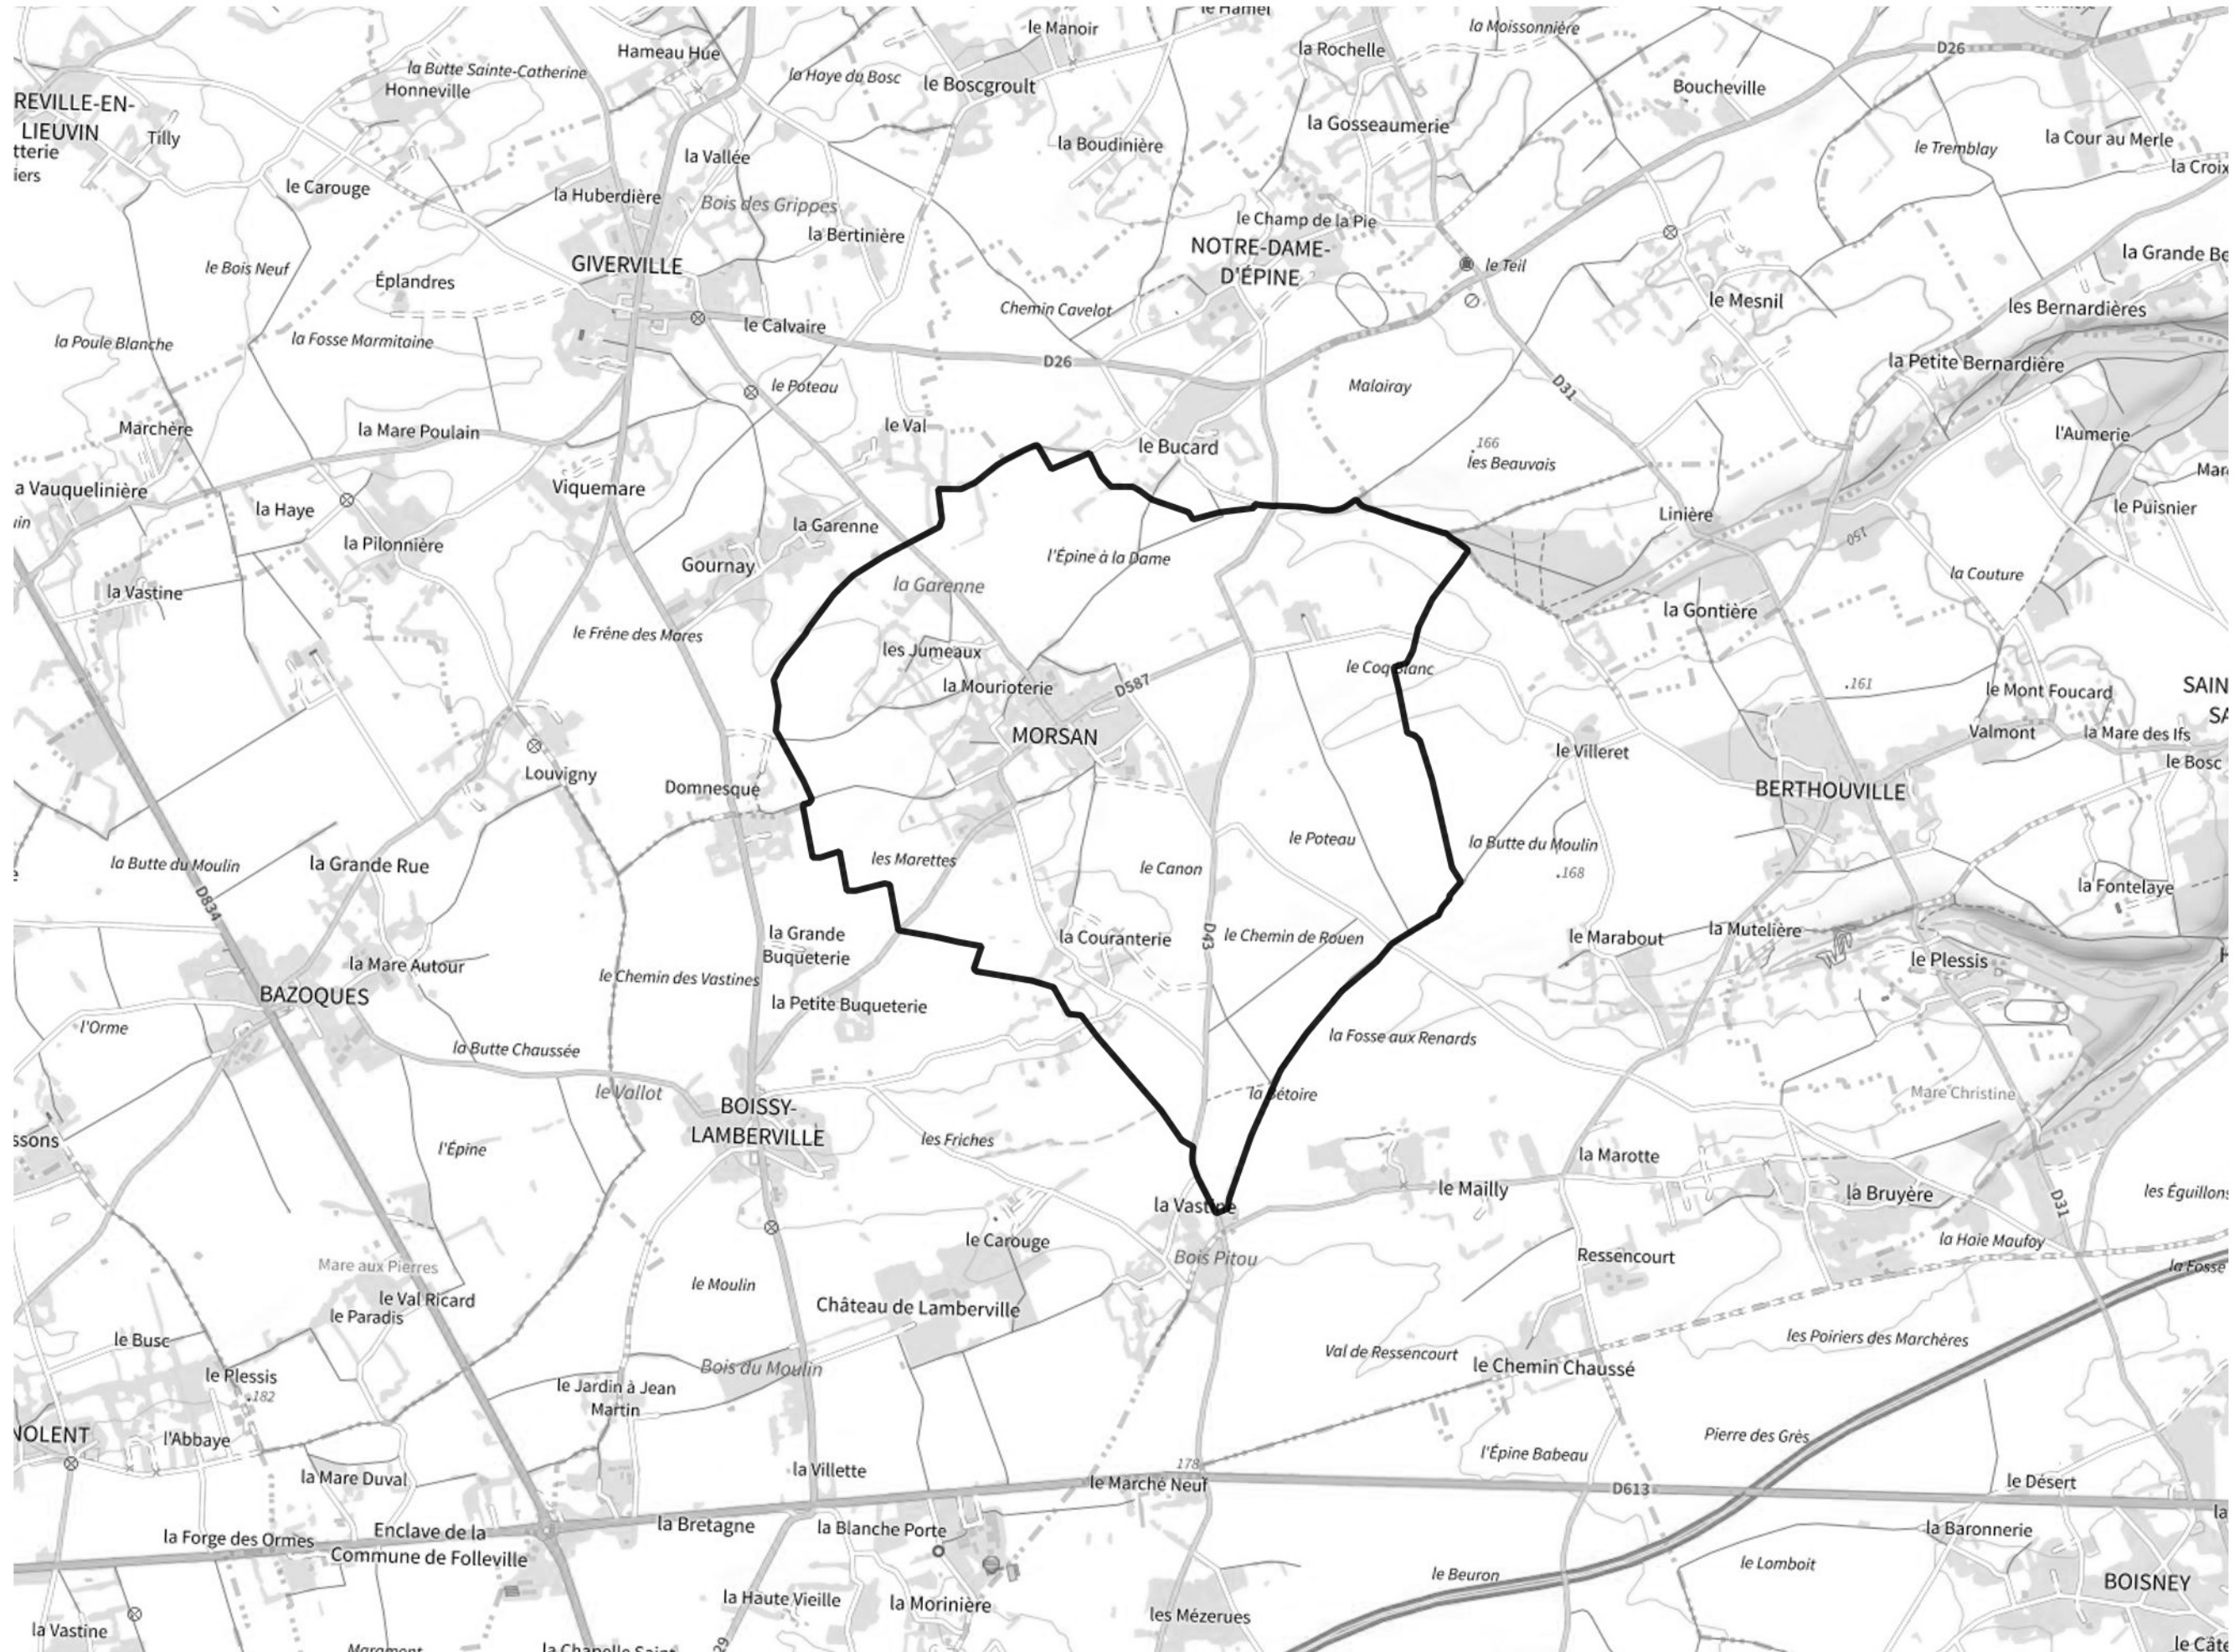

Inventaire régional des Zones Humides (ZH) et des Milieux Prédiposés à la Présence de Zones Humides (MPPZH) Morsan (27418)

- Zones humides**
- Inventaire terrain ou réglementaire
 - Autres (Photo-interprétation, non défini)
 - Zones humides dégradées
 - Milieux fortement prédisposés à la présence de zones humides
 - Milieux faiblement prédisposés à la présence de zones humides
 - Mares, étangs, lacs
 - Cours d'eau
 - Limite communale

Cette carte représente une mise à jour sur cette commune. Elle ne doit pas être utilisée pour les communes voisines.

[Il est fortement conseillé de se reporter à la notice avant l'interprétation de cette page](#)

0 250 500 m

Sources :
- IGN - Plan v2
- IGN - AdminExpress
- IGN - BD Topo
- DREAL Normandie

Production :
DREAL Normandie
le 24/07/2024