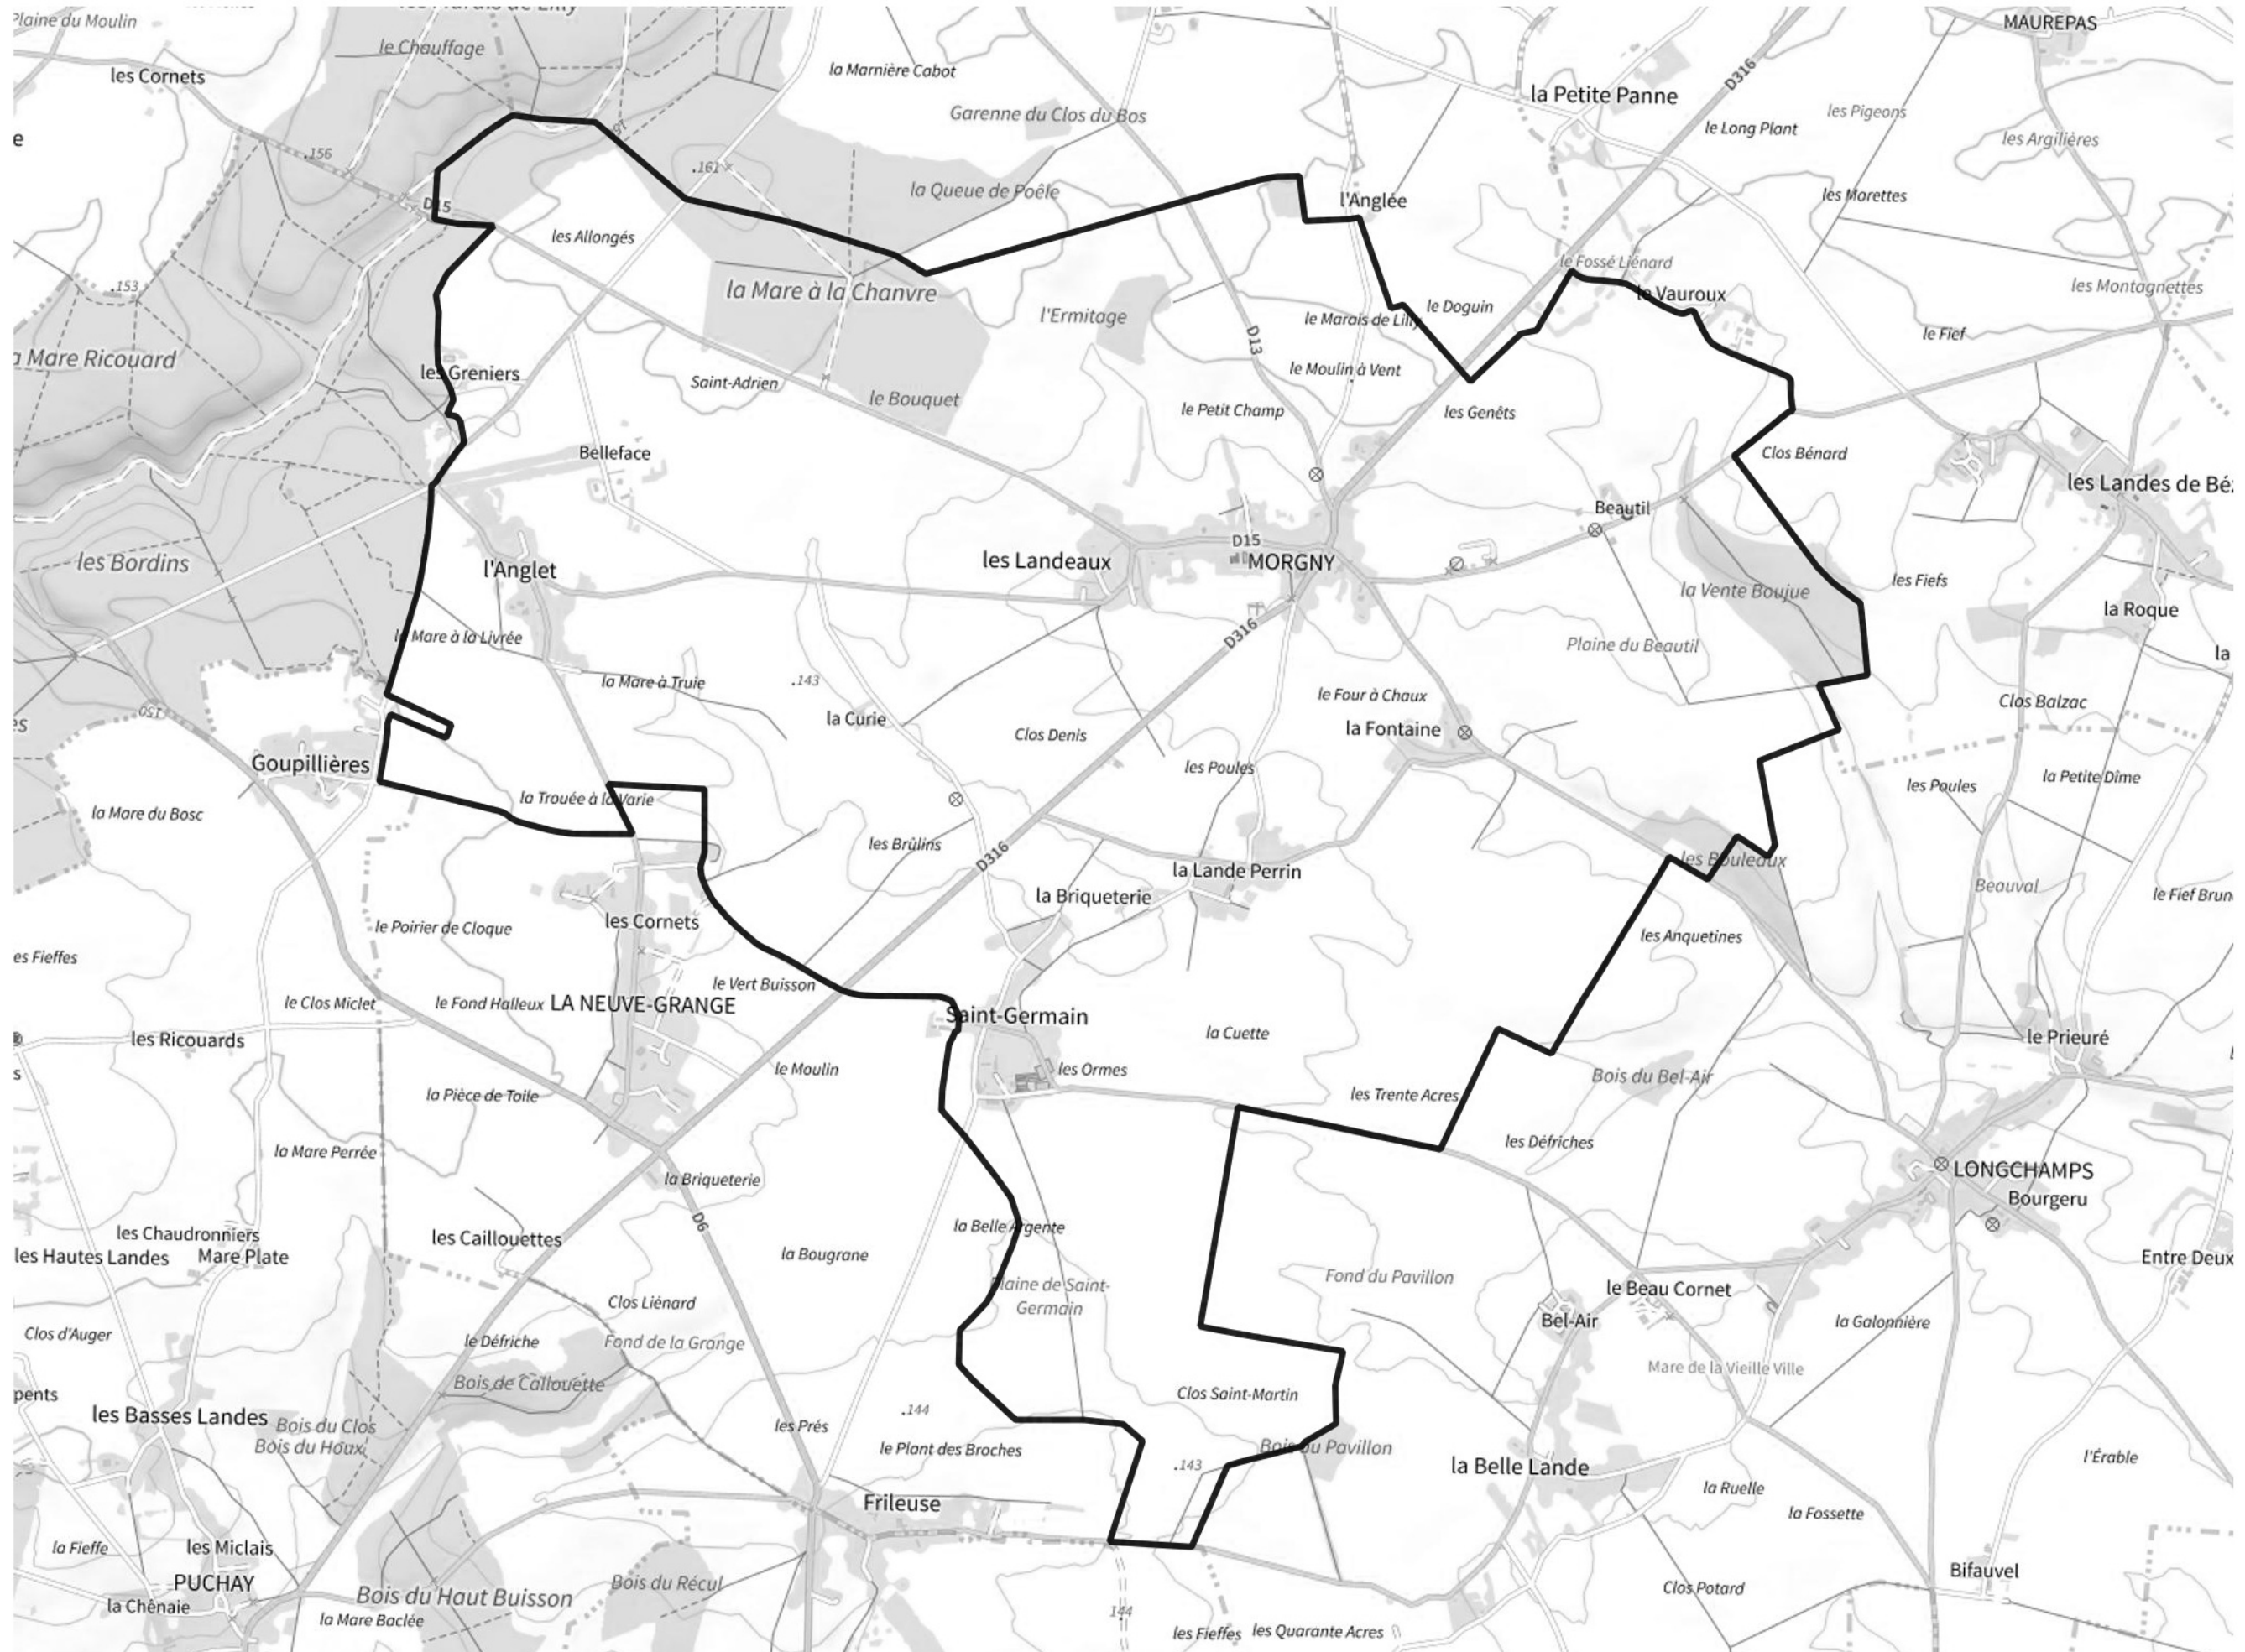

Inventaire régional des Zones Humides (ZH) et des Milieux Prédiposés à la Présence de Zones Humides (MPPZH) Morgny (27417)

- Zones humides**
- Inventaire terrain ou réglementaire
 - Autres (Photo-interprétation, non défini)
 - Zones humides dégradées
 - Milieux fortement prédisposés à la présence de zones humides
 - Milieux faiblement prédisposés à la présence de zones humides
 - Mares, étangs, lacs
 - Cours d'eau
 - Limite communale

Cette carte représente une mise à jour sur cette commune. Elle ne doit pas être utilisée pour les communes voisines.

[Il est fortement conseillé de se reporter à la notice avant l'interprétation de cette page](#)

0 250 500 m

Sources :
- IGN - Plan v2
- IGN - AdminExpress
- IGN - BD Topo
- DREAL Normandie

Production :
DREAL Normandie
le 24/07/2024