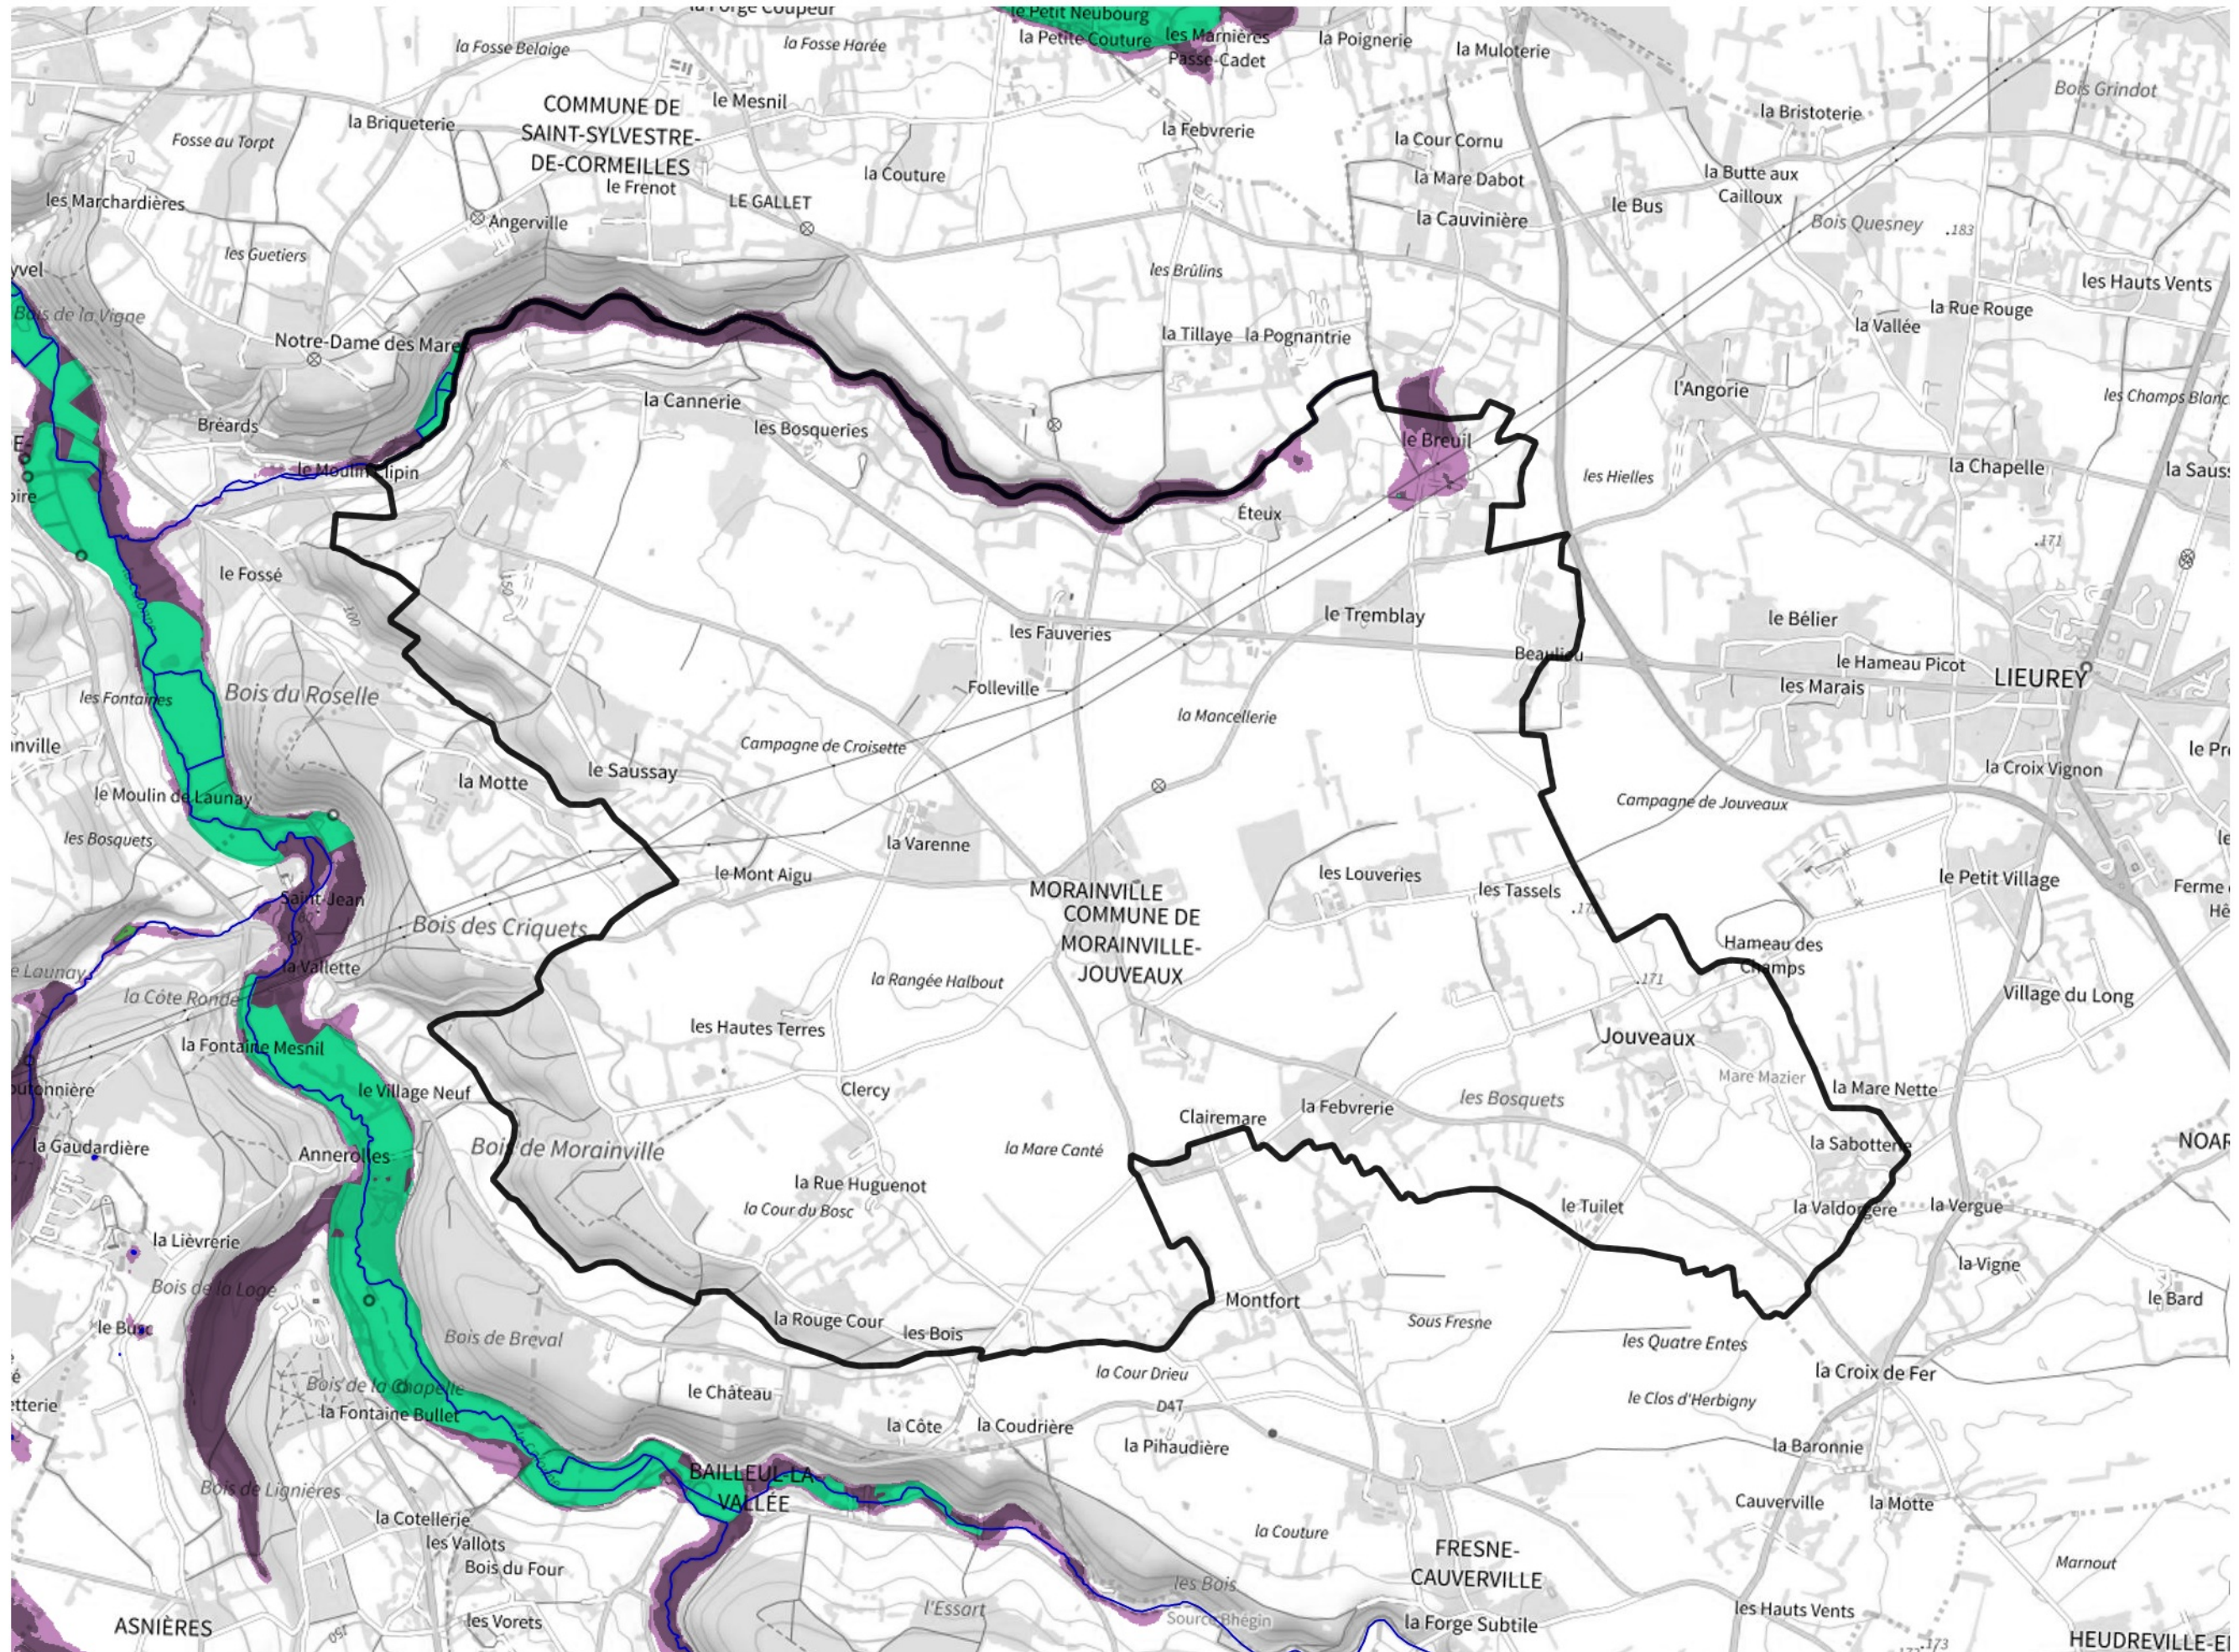

Inventaire régional des Zones Humides (ZH) et des Milieux Prédiposés à la Présence de Zones Humides (MPPZH) Morainville-Jouveaux (27415)

- Zones humides**
- Inventaire terrain ou réglementaire
 - Autres (Photo-interprétation, non défini)
 - Zones humides dégradées
 - Milieux fortement prédisposés à la présence de zones humides
 - Milieux faiblement prédisposés à la présence de zones humides
 - Mares, étangs, lacs
 - Cours d'eau
 - Limite communale

Cette carte représente une mise à jour sur cette commune. Elle ne doit pas être utilisée pour les communes voisines.

[Il est fortement conseillé de se reporter à la notice avant l'interprétation de cette page](#)

0 250 500 m

Sources :
- IGN - Plan v2
- IGN - AdminExpress
- IGN - BD Topo
- DREAL Normandie

Production :
DREAL Normandie
le 24/07/2024