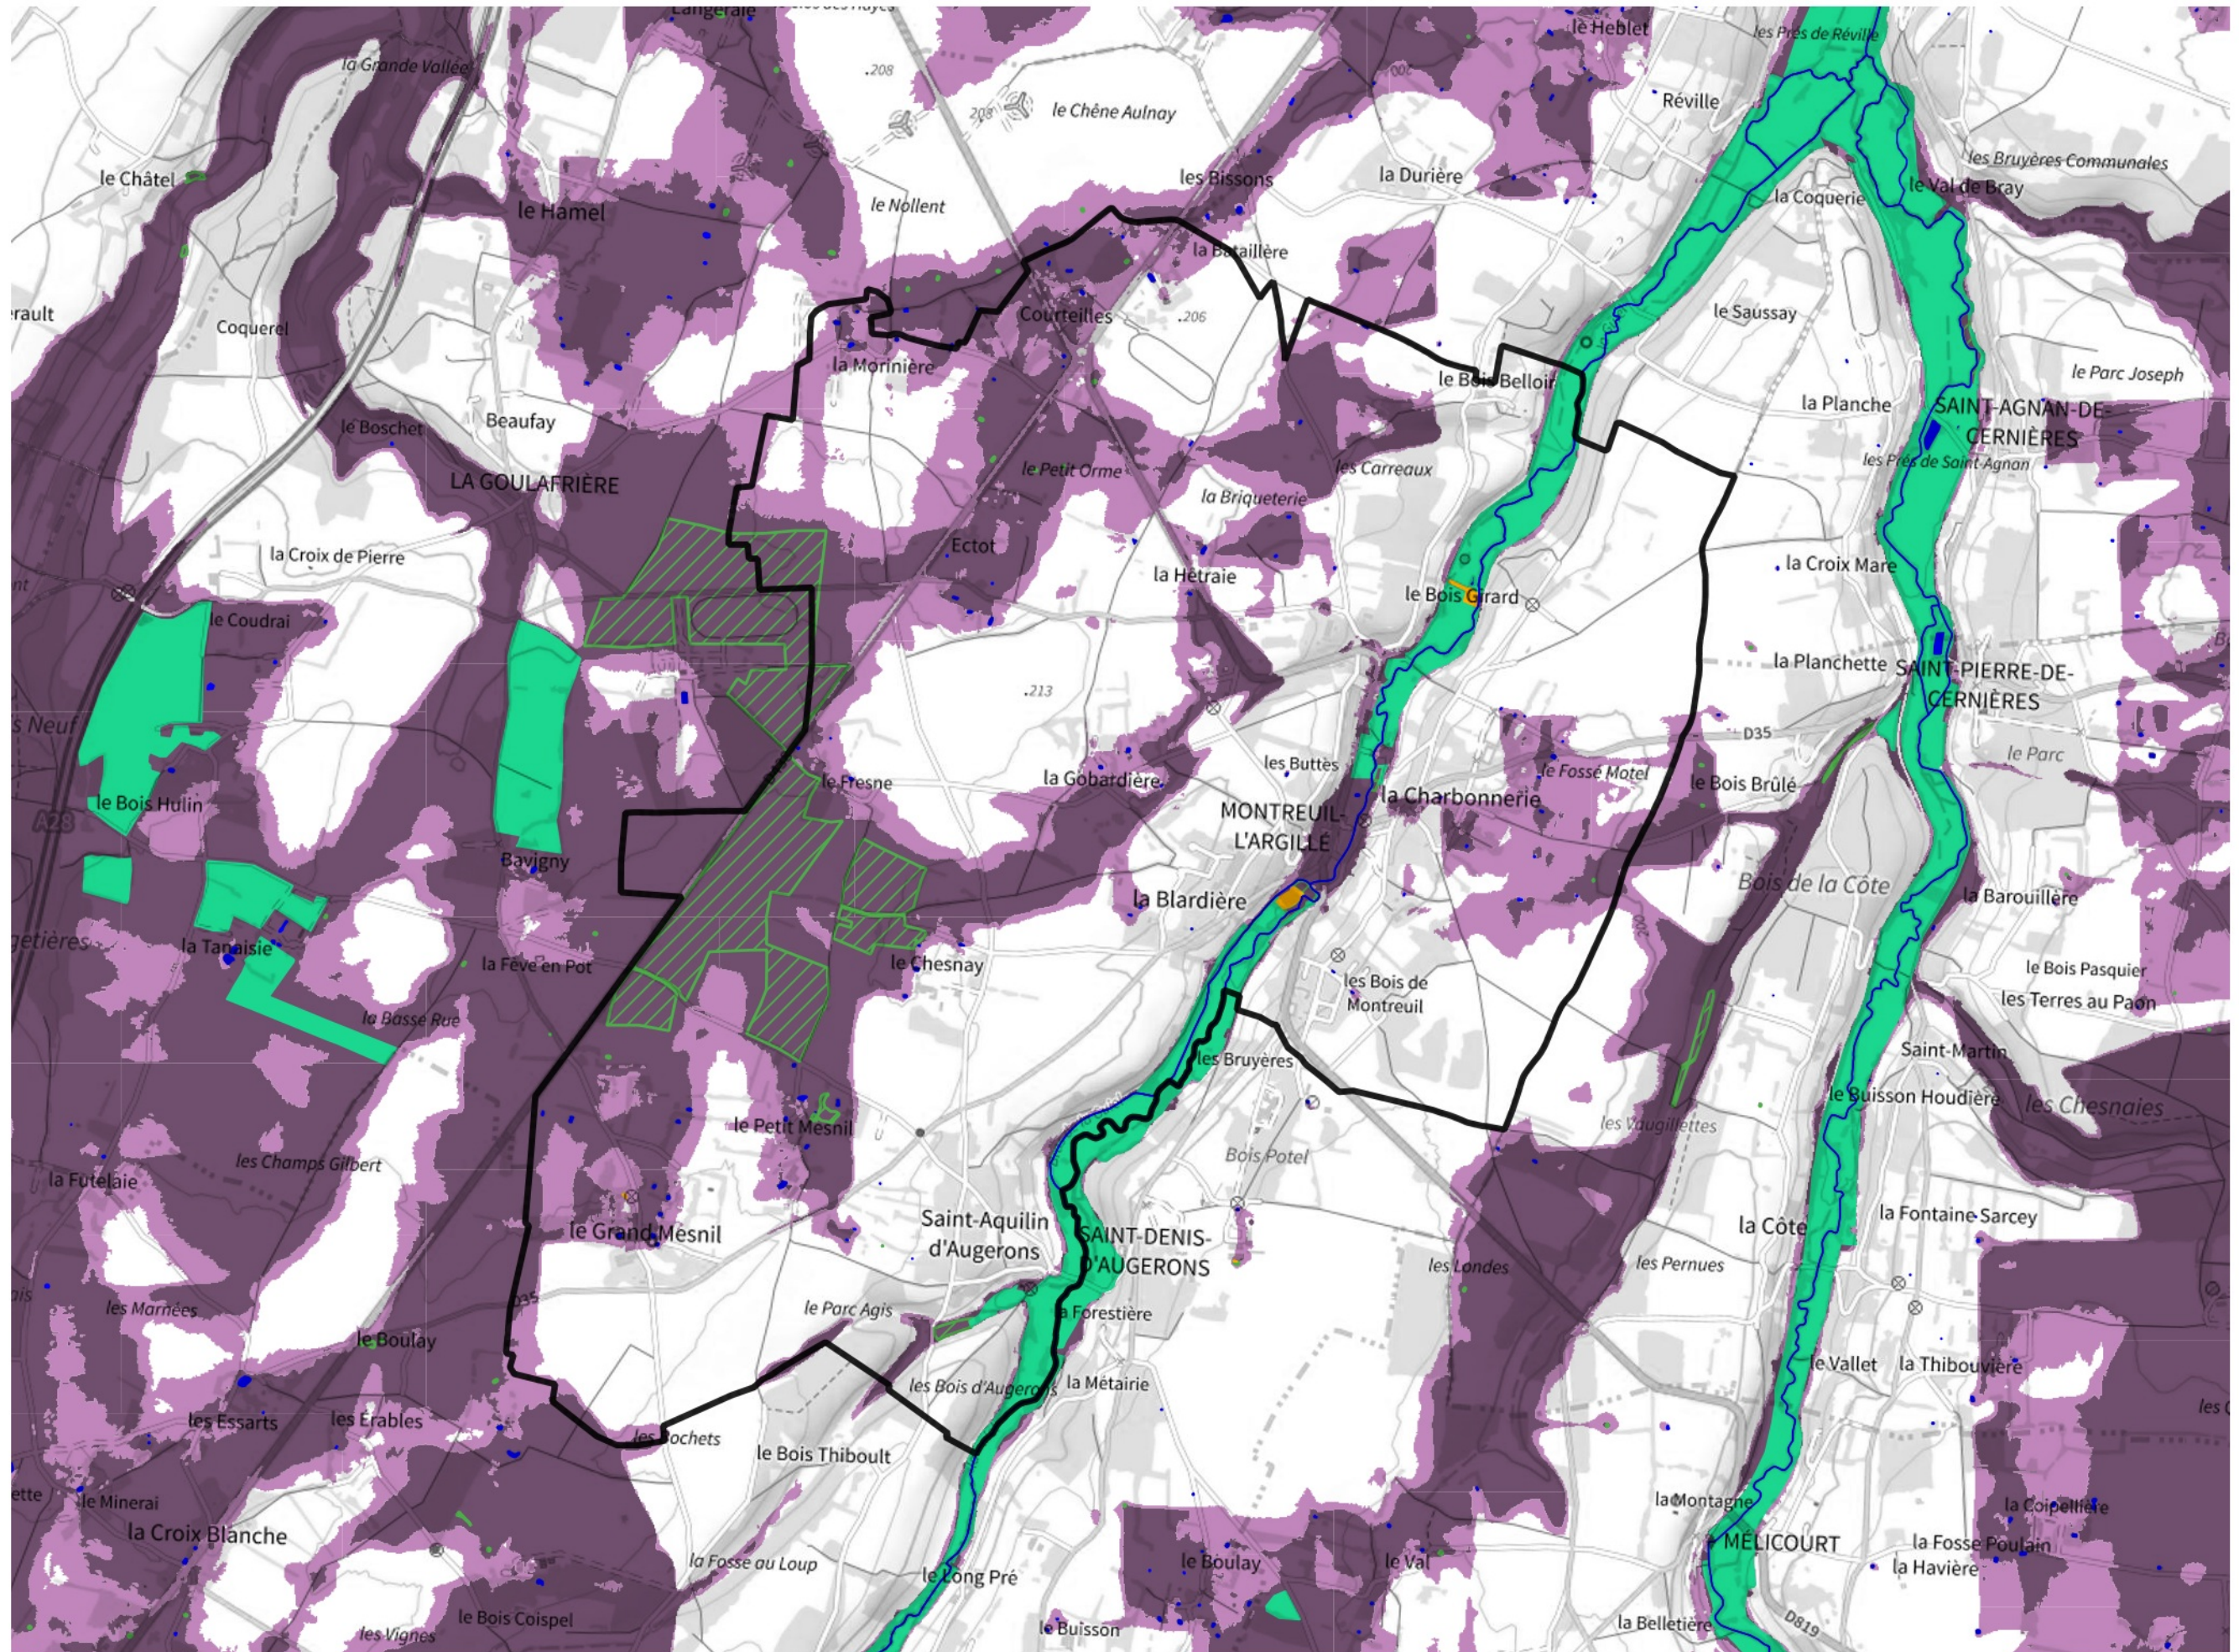

Inventaire régional des Zones Humides (ZH) et des Milieux Prédiposés à la Présence de Zones Humides (MPPZH) Montreuil-l'Argillé (27414)

- Zones humides**
- Inventaire terrain ou réglementaire
 - Autres (Photo-interprétation, non défini)
 - Zones humides dégradées
 - Milieux fortement prédisposés à la présence de zones humides
 - Milieux faiblement prédisposés à la présence de zones humides
 - Mares, étangs, lacs
 - Cours d'eau
 - Limite communale

Cette carte représente une mise à jour sur cette commune. Elle ne doit pas être utilisée pour les communes voisines.

[Il est fortement conseillé de se reporter à la notice avant l'interprétation de cette page](#)

0 250 500 m

Sources :
- IGN - Plan v2
- IGN - AdminExpress
- IGN - BD Topo
- DREAL Normandie

Production :
DREAL Normandie
le 24/07/2024