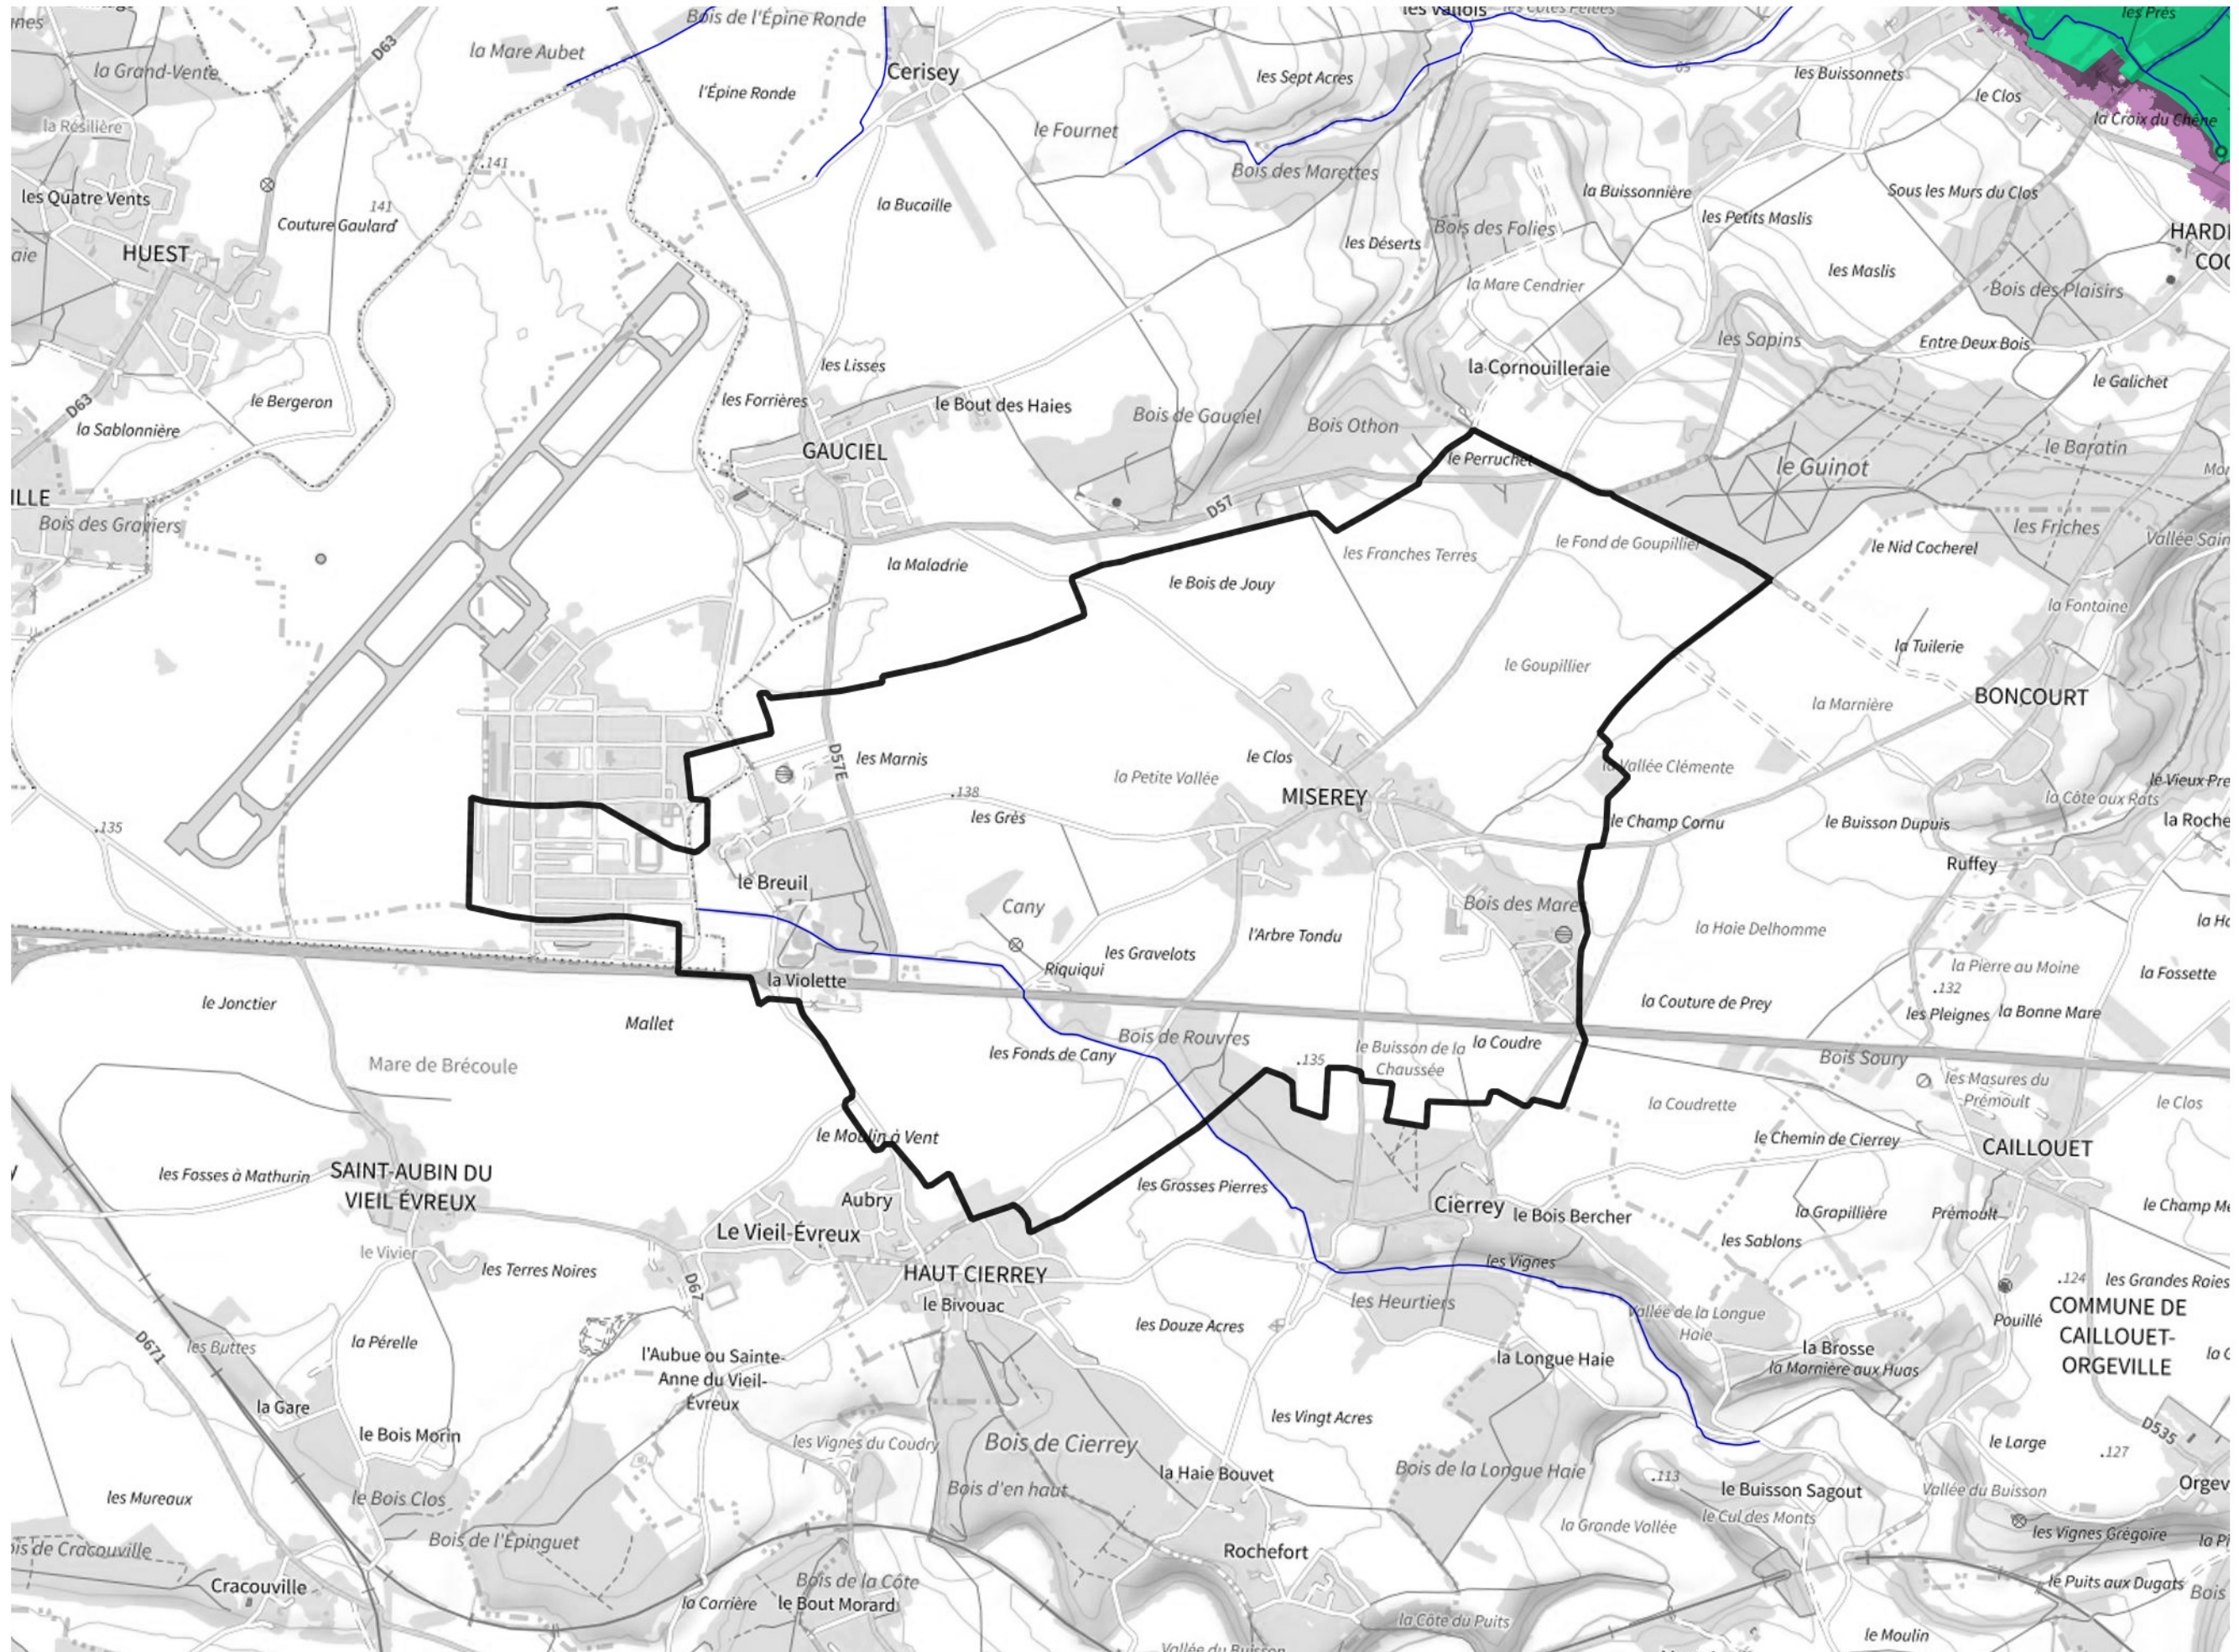

Inventaire régional des Zones Humides (ZH) et des Milieux Prédiposés à la Présence de Zones Humides (MPPZH) Miserey (27410)

- Zones humides**
- Inventaire terrain ou réglementaire
 - Autres (Photo-interprétation, non défini)
 - Zones humides dégradées
 - Milieux fortement prédisposés à la présence de zones humides
 - Milieux faiblement prédisposés à la présence de zones humides
 - Mares, étangs, lacs
 - Cours d'eau
 - Limite communale

Cette carte représente une mise à jour sur cette commune. Elle ne doit pas être utilisée pour les communes voisines.

[Il est fortement conseillé de se reporter à la notice avant l'interprétation de cette page](#)

0 250 500 m

Sources :
- IGN - Plan v2
- IGN - AdminExpress
- IGN - BD Topo
- DREAL Normandie

Production :
DREAL Normandie
le 24/07/2024