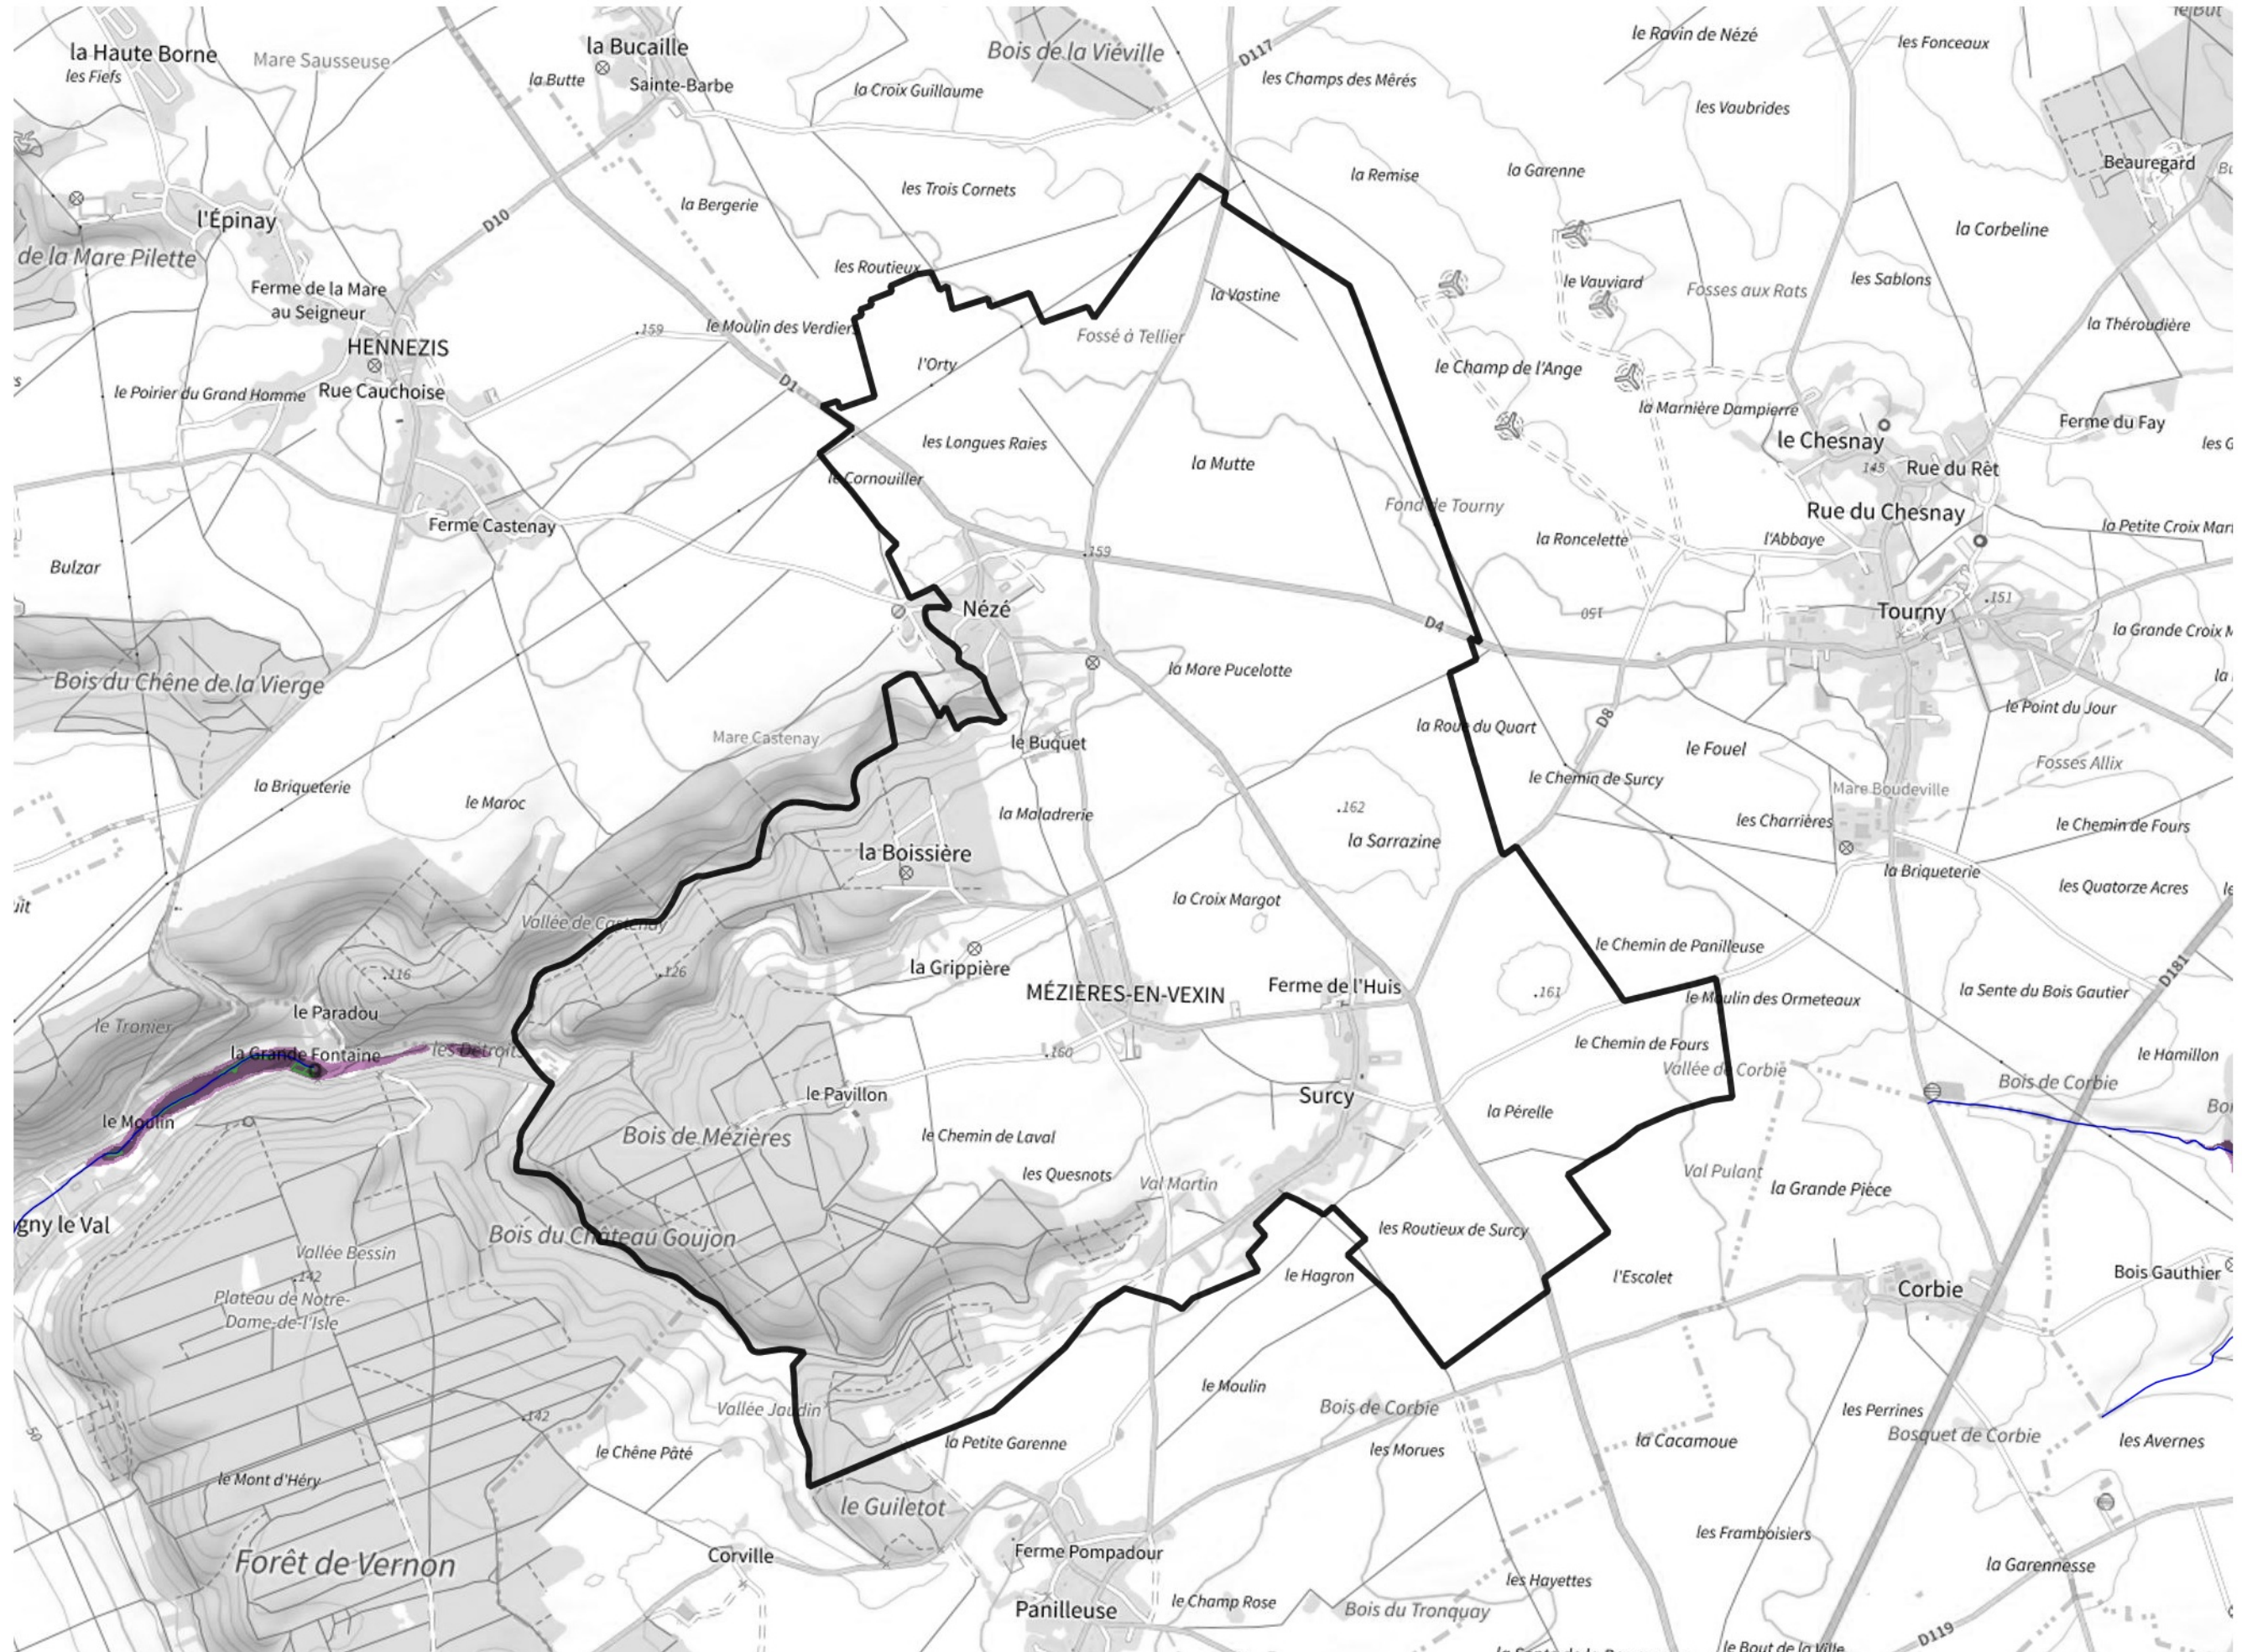

Inventaire régional des Zones Humides (ZH) et des Milieux Prédiposés à la Présence de Zones Humides (MPPZH) Mézières-en-Vexin (27408)

- Zones humides**
- Inventaire terrain ou réglementaire
 - Autres (Photo-interprétation, non défini)
 - Zones humides dégradées
 - Milieux fortement prédisposés à la présence de zones humides
 - Milieux faiblement prédisposés à la présence de zones humides
 - Mares, étangs, lacs
 - Cours d'eau
 - Limite communale

Cette carte représente une mise à jour sur cette commune. Elle ne doit pas être utilisée pour les communes voisines.

[Il est fortement conseillé de se reporter à la notice avant l'interprétation de cette page](#)

0 250 500 m

Sources :
- IGN - Plan v2
- IGN - AdminExpress
- IGN - BD Topo
- DREAL Normandie

Production :
DREAL Normandie
le 24/07/2024