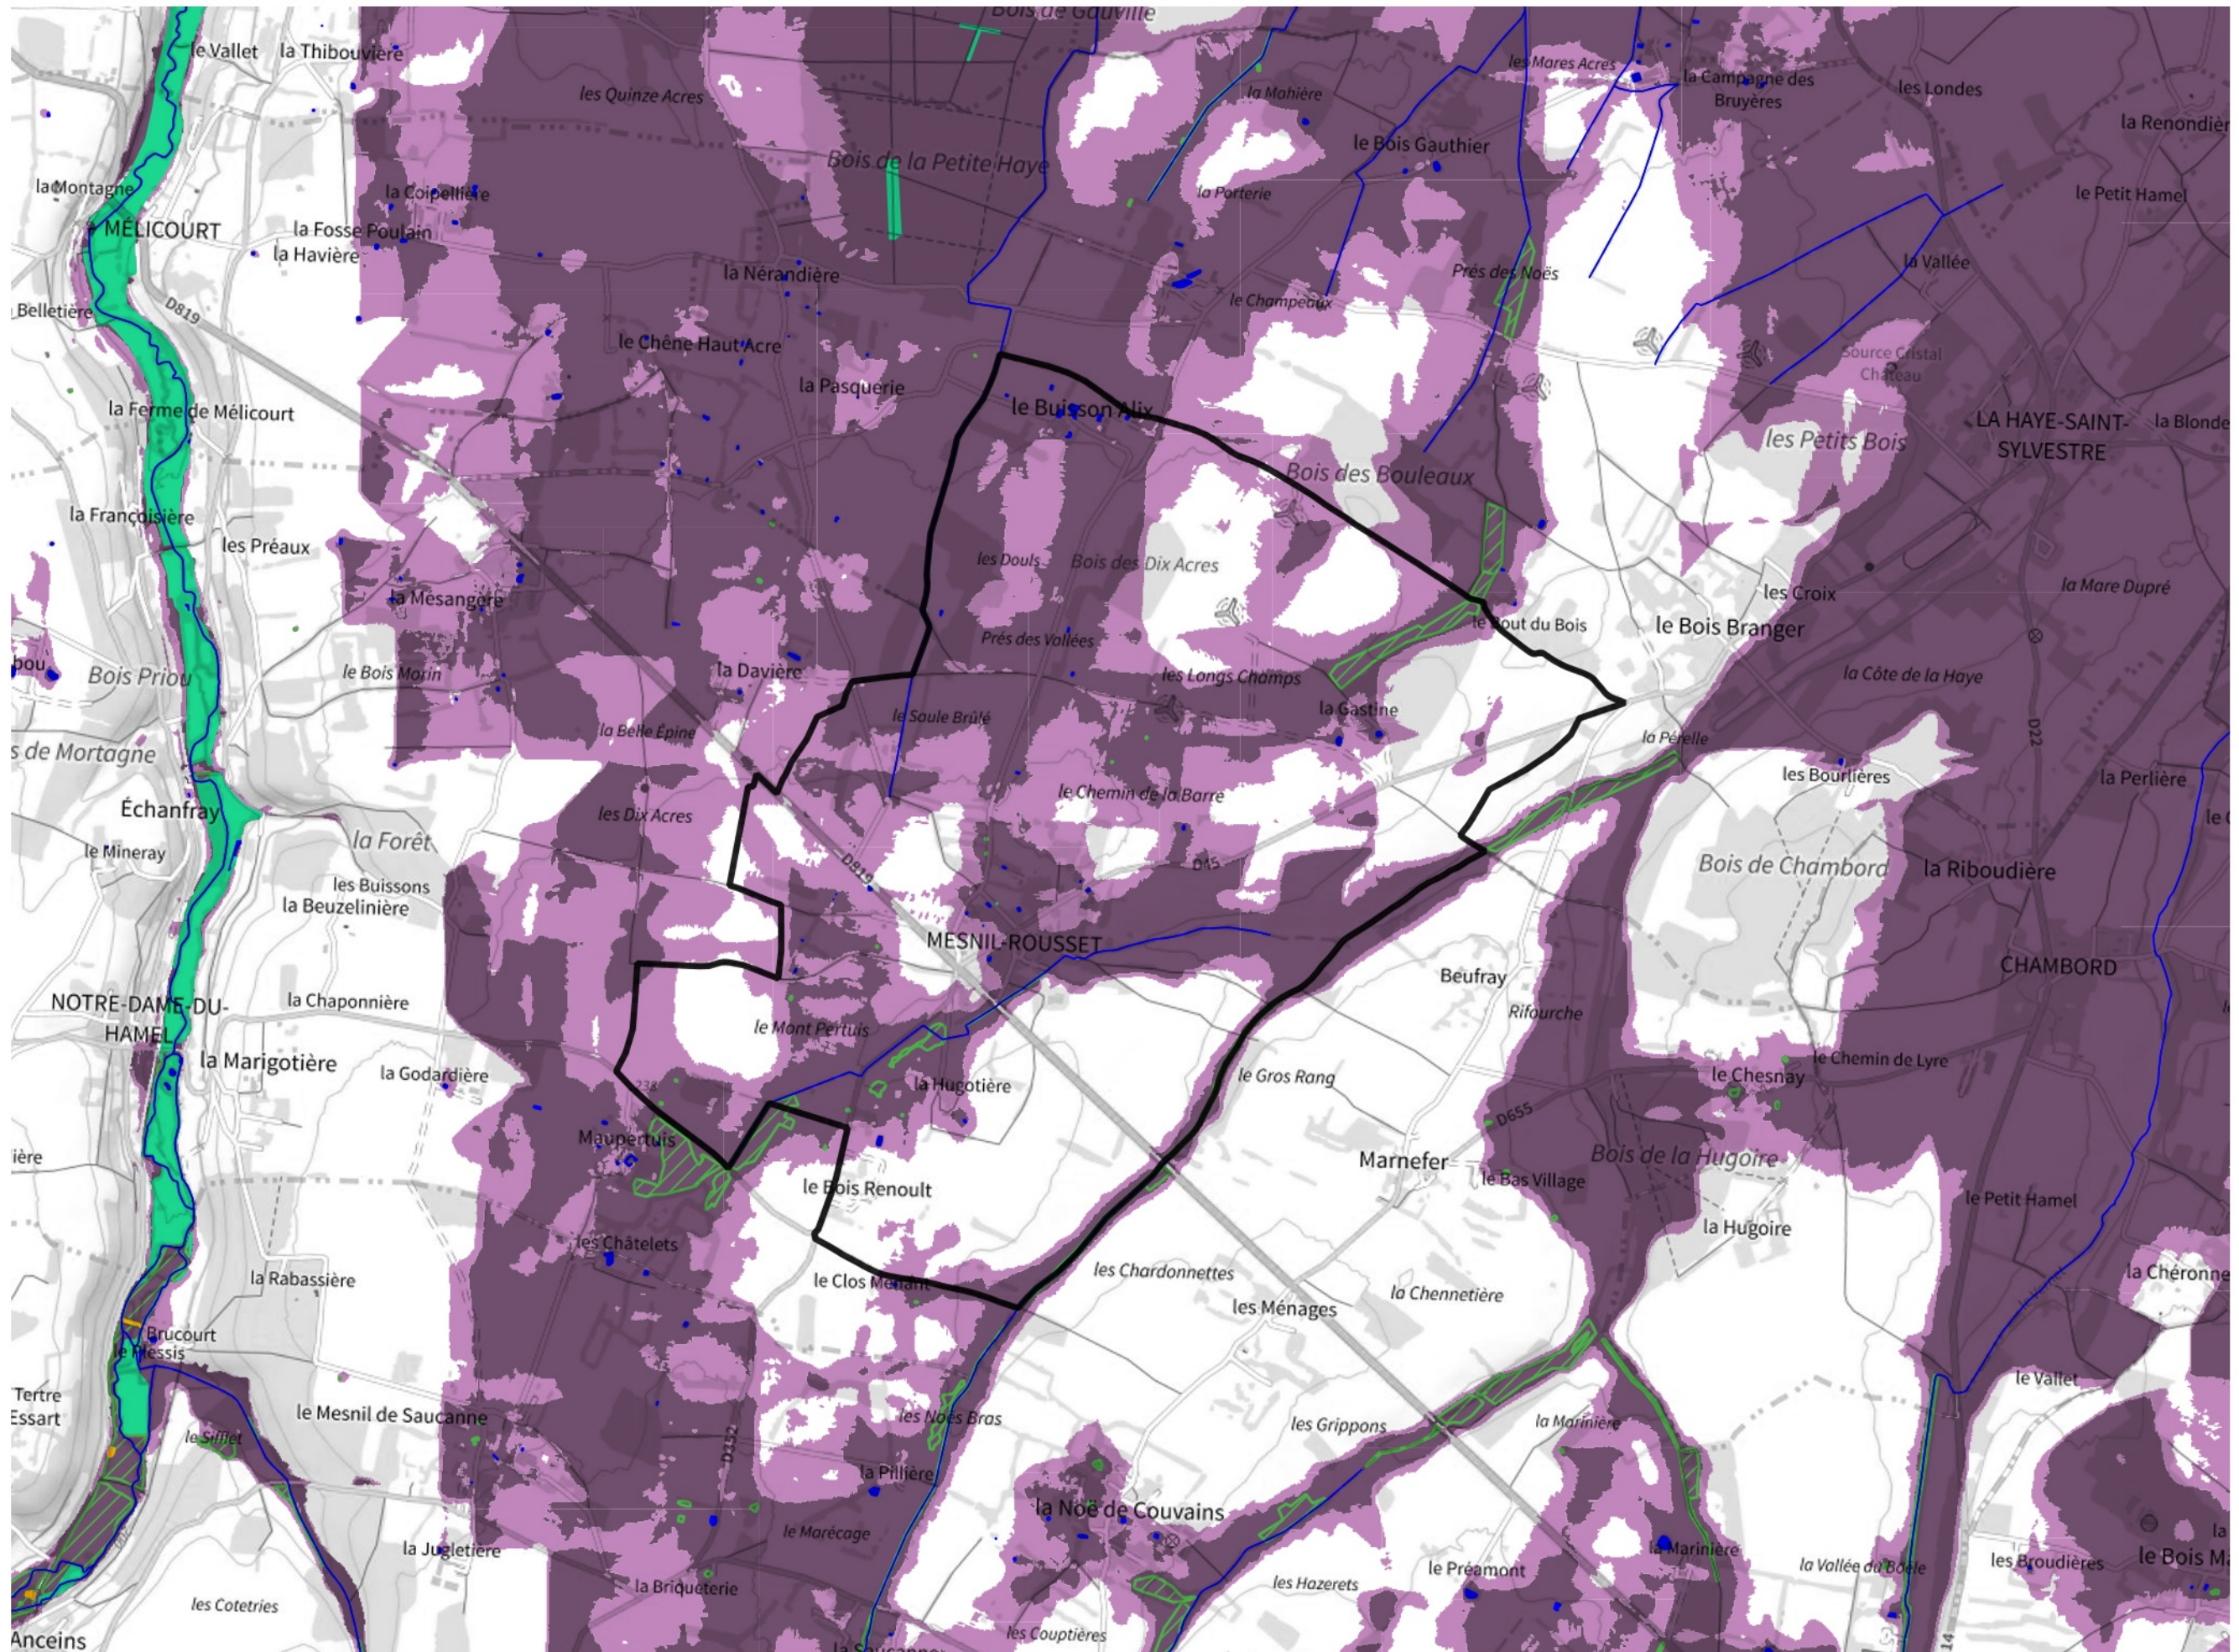

Inventaire régional des Zones Humides (ZH) et des Milieux Prédiposés à la Présence de Zones Humides (MPPZH) Mesnil-Rousset (27404)

- Zones humides**
- Inventaire terrain ou réglementaire
 - Autres (Photo-interprétation, non défini)
 - Zones humides dégradées
 - Milieux fortement prédisposés à la présence de zones humides
 - Milieux faiblement prédisposés à la présence de zones humides
 - Mares, étangs, lacs
 - Cours d'eau
 - Limite communale

Cette carte représente une mise à jour sur cette commune. Elle ne doit pas être utilisée pour les communes voisines.

[Il est fortement conseillé de se reporter à la notice avant l'interprétation de cette page](#)

0 250 500 m

Sources :
- IGN - Plan v2
- IGN - AdminExpress
- IGN - BD Topo
- DREAL Normandie

Production :
DREAL Normandie
le 24/07/2024