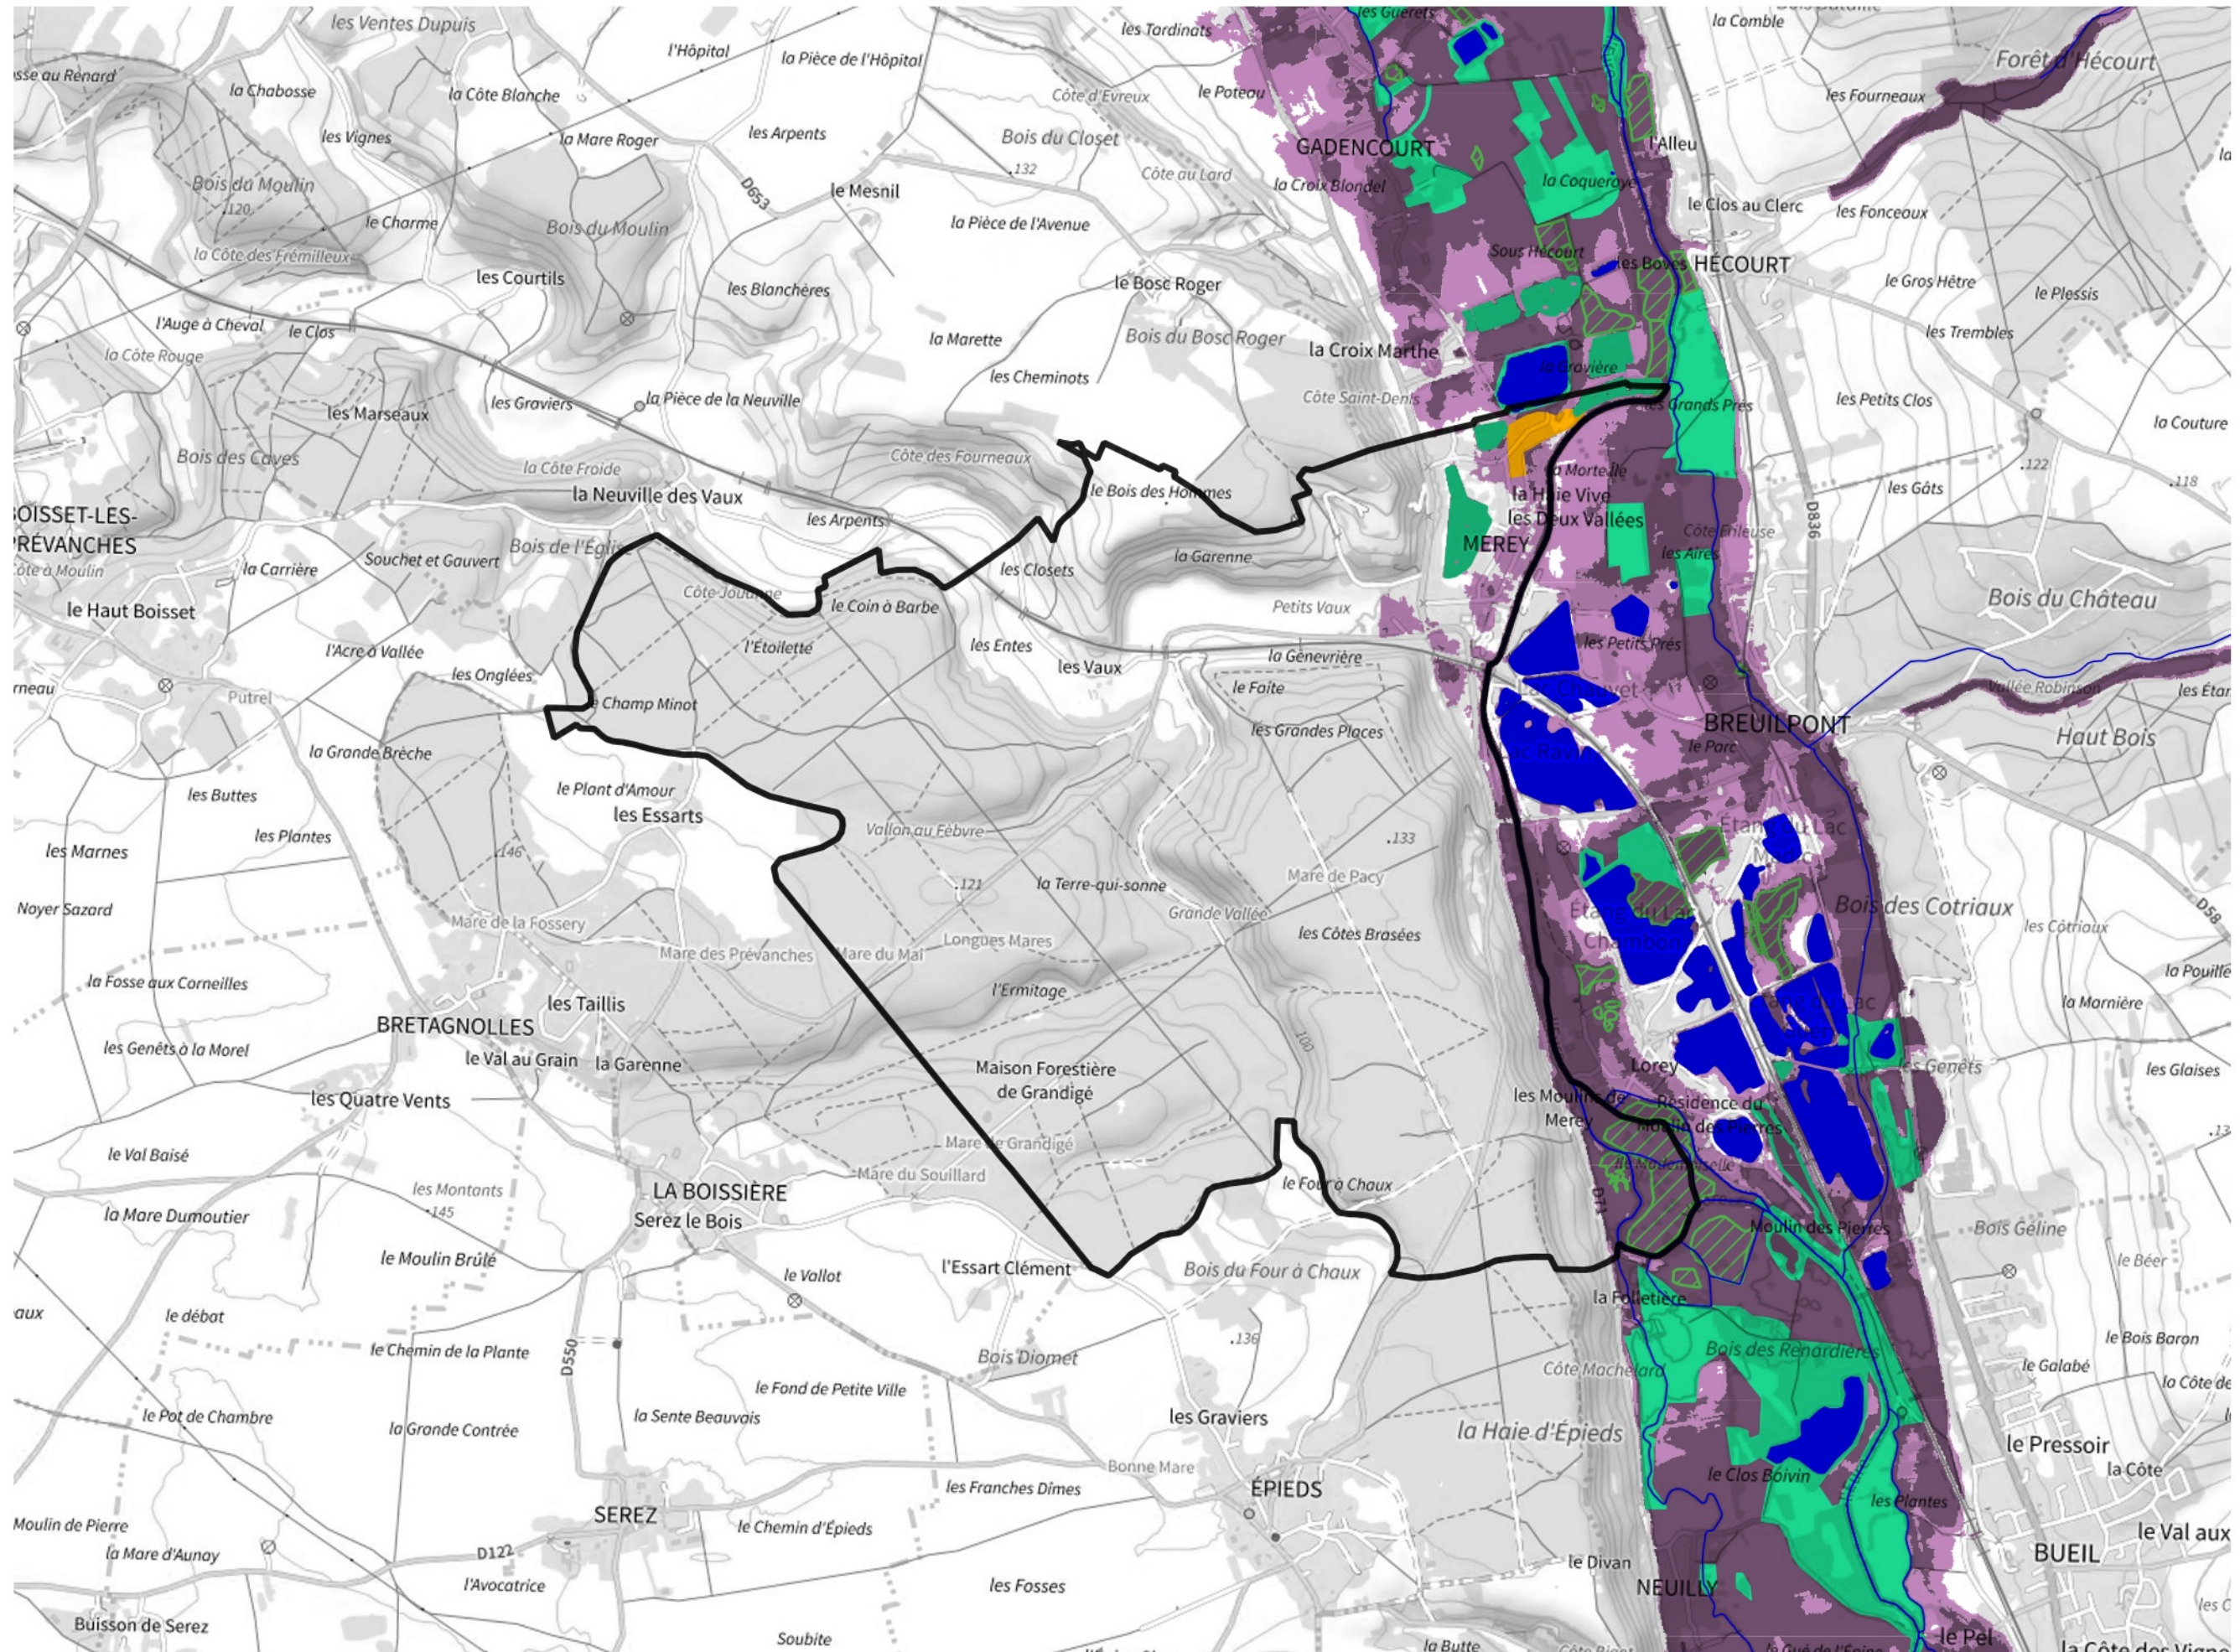

Inventaire régional des Zones Humides (ZH) et des Milieux Prédiposés à la Présence de Zones Humides (MPPZH) Merrey (27400)

- Zones humides**
- Inventaire terrain ou réglementaire
 - Autres (Photo-interprétation, non défini)
 - Zones humides dégradées
 - Milieux fortement prédisposés à la présence de zones humides
 - Milieux faiblement prédisposés à la présence de zones humides
 - Mares, étangs, lacs
 - Cours d'eau
 - Limite communale

Cette carte représente une mise à jour sur cette commune. Elle ne doit pas être utilisée pour les communes voisines.

[Il est fortement conseillé de se reporter à la notice avant l'interprétation de cette page](#)

0 250 500 m

Sources :
- IGN - Plan v2
- IGN - AdminExpress
- IGN - BD Topo
- DREAL Normandie

Production :
DREAL Normandie
le 24/07/2024