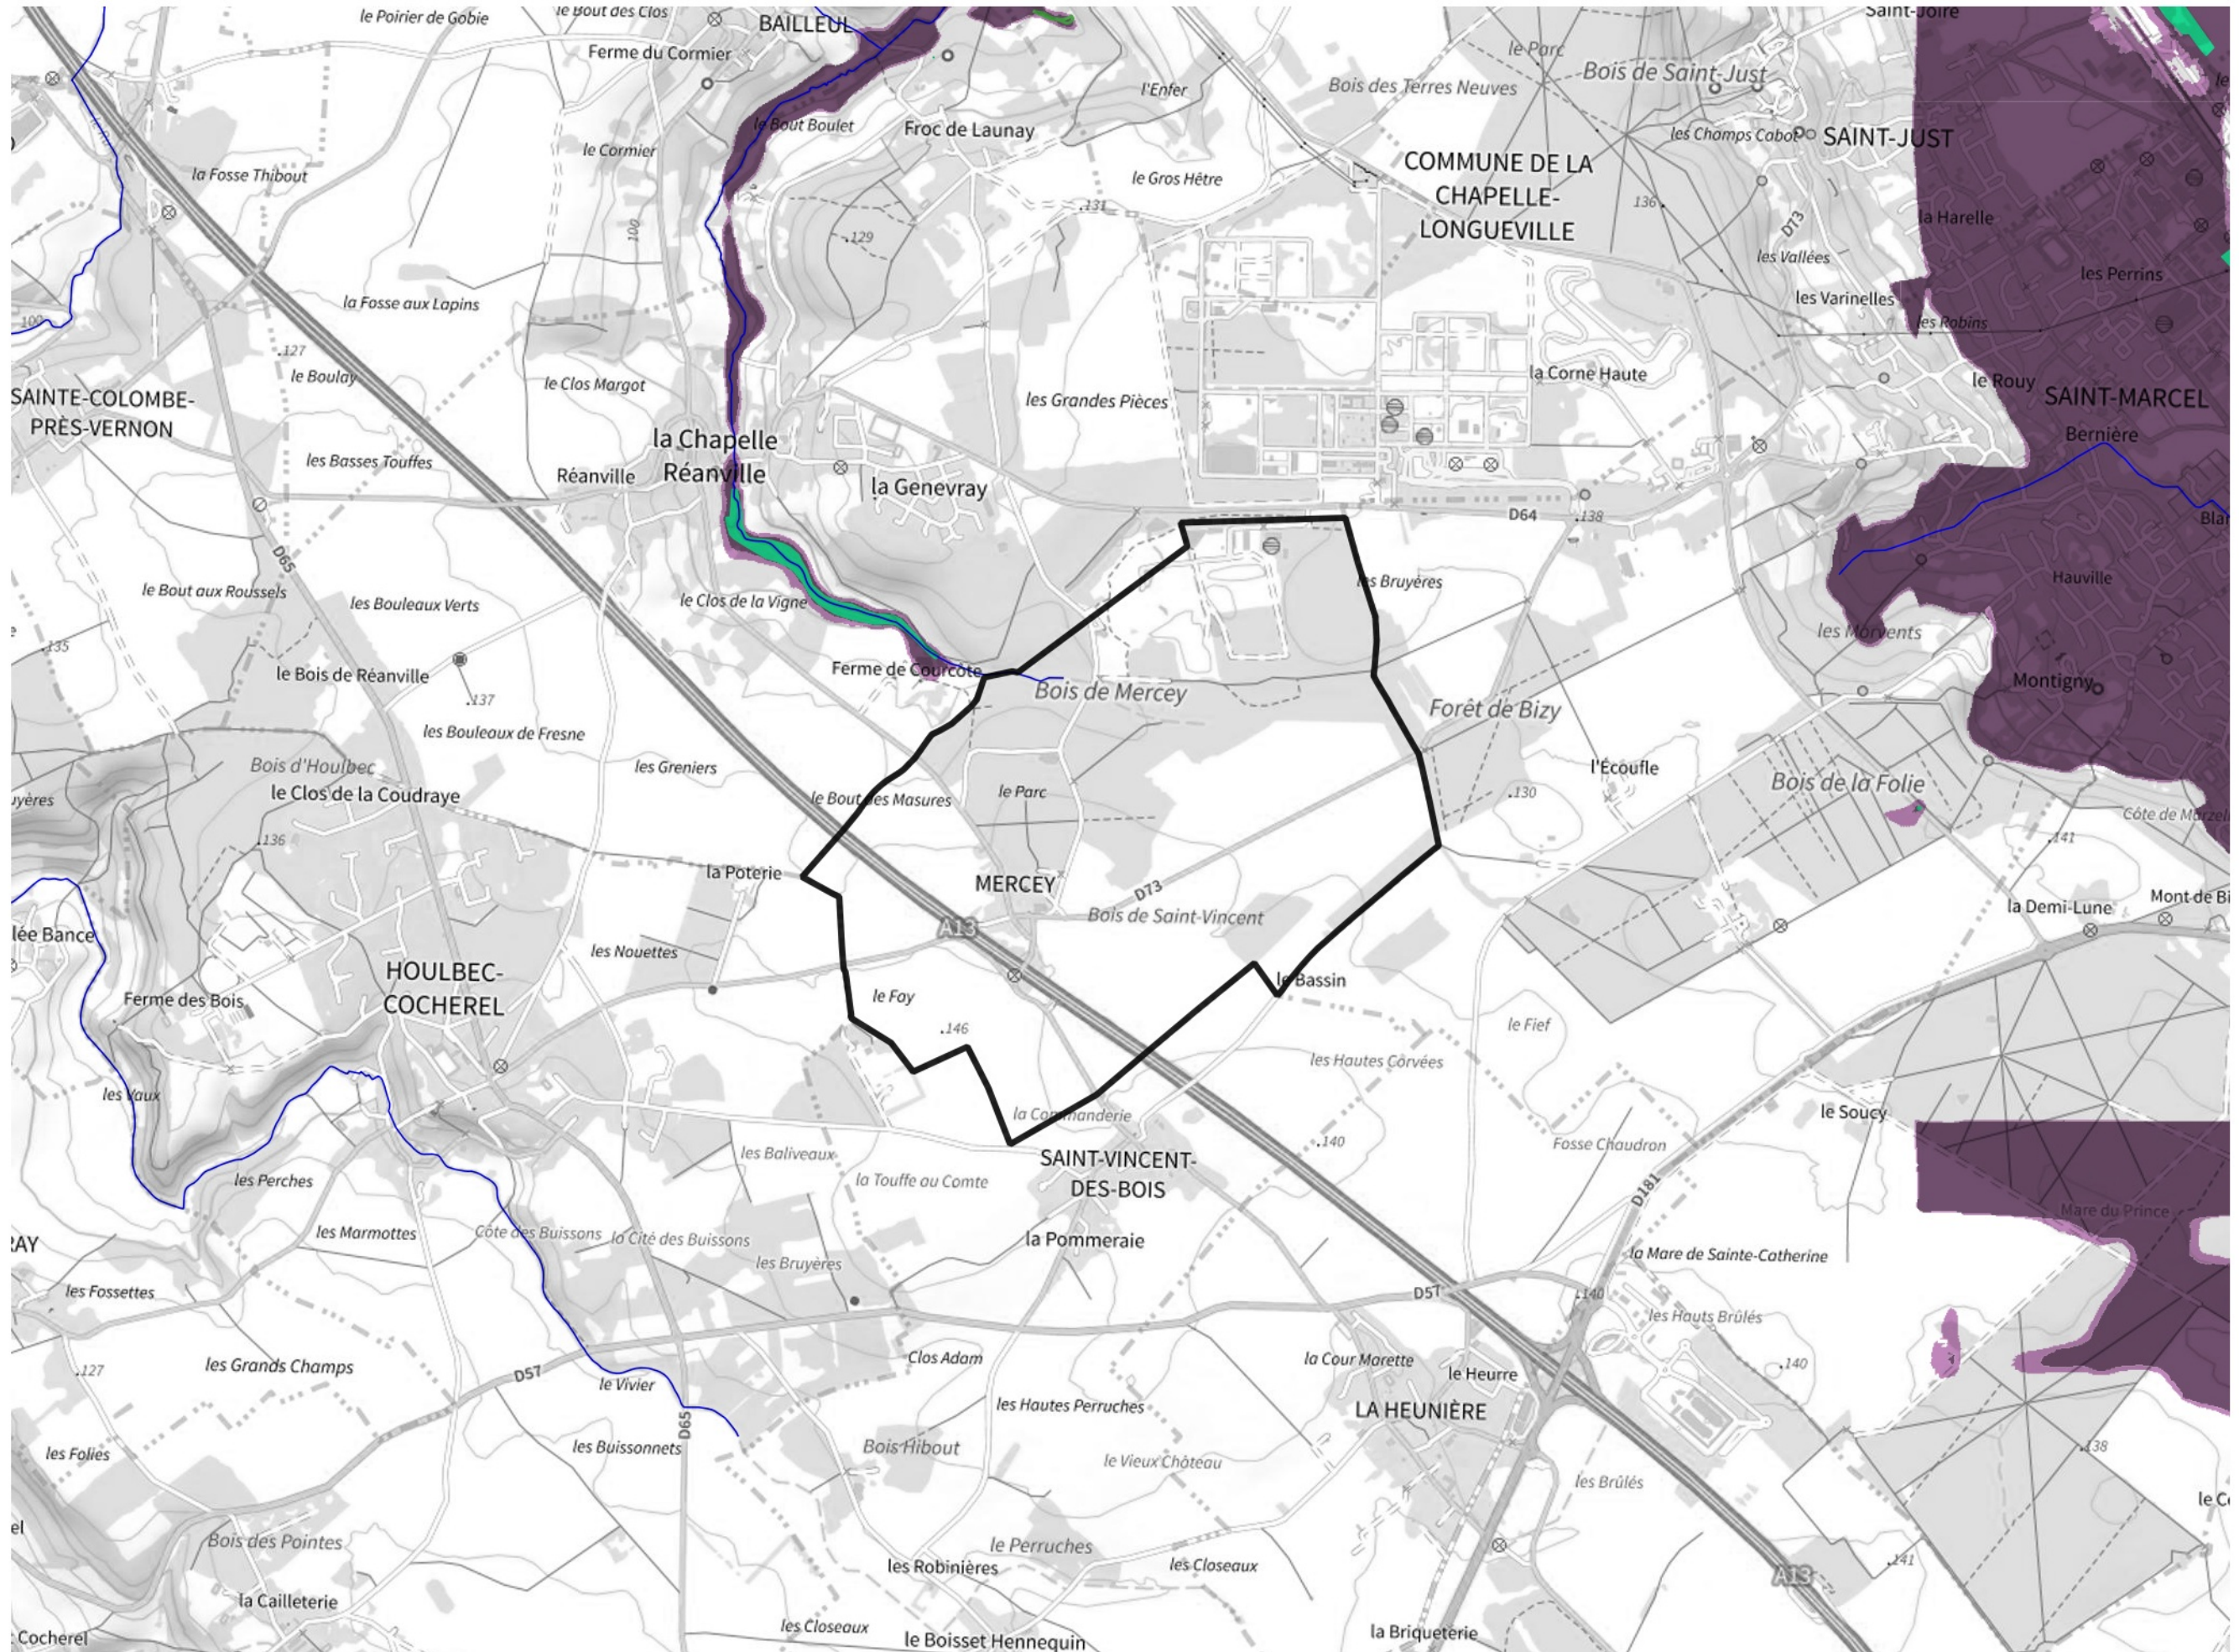

Inventaire régional des Zones Humides (ZH) et des Milieux Prédiposés à la Présence de Zones Humides (MPPZH) Mercey (27399)

- Zones humides**
- Inventaire terrain ou réglementaire
 - Autres (Photo-interprétation, non défini)
 - Zones humides dégradées
 - Milieux fortement prédisposés à la présence de zones humides
 - Milieux faiblement prédisposés à la présence de zones humides
 - Mares, étangs, lacs
 - Cours d'eau
 - Limite communale

Cette carte représente une mise à jour sur cette commune. Elle ne doit pas être utilisée pour les communes voisines.

[Il est fortement conseillé de se reporter à la notice avant l'interprétation de cette page](#)

0 250 500 m

Sources :
- IGN - Plan v2
- IGN - AdminExpress
- IGN - BD Topo
- DREAL Normandie

Production :
DREAL Normandie
le 24/07/2024