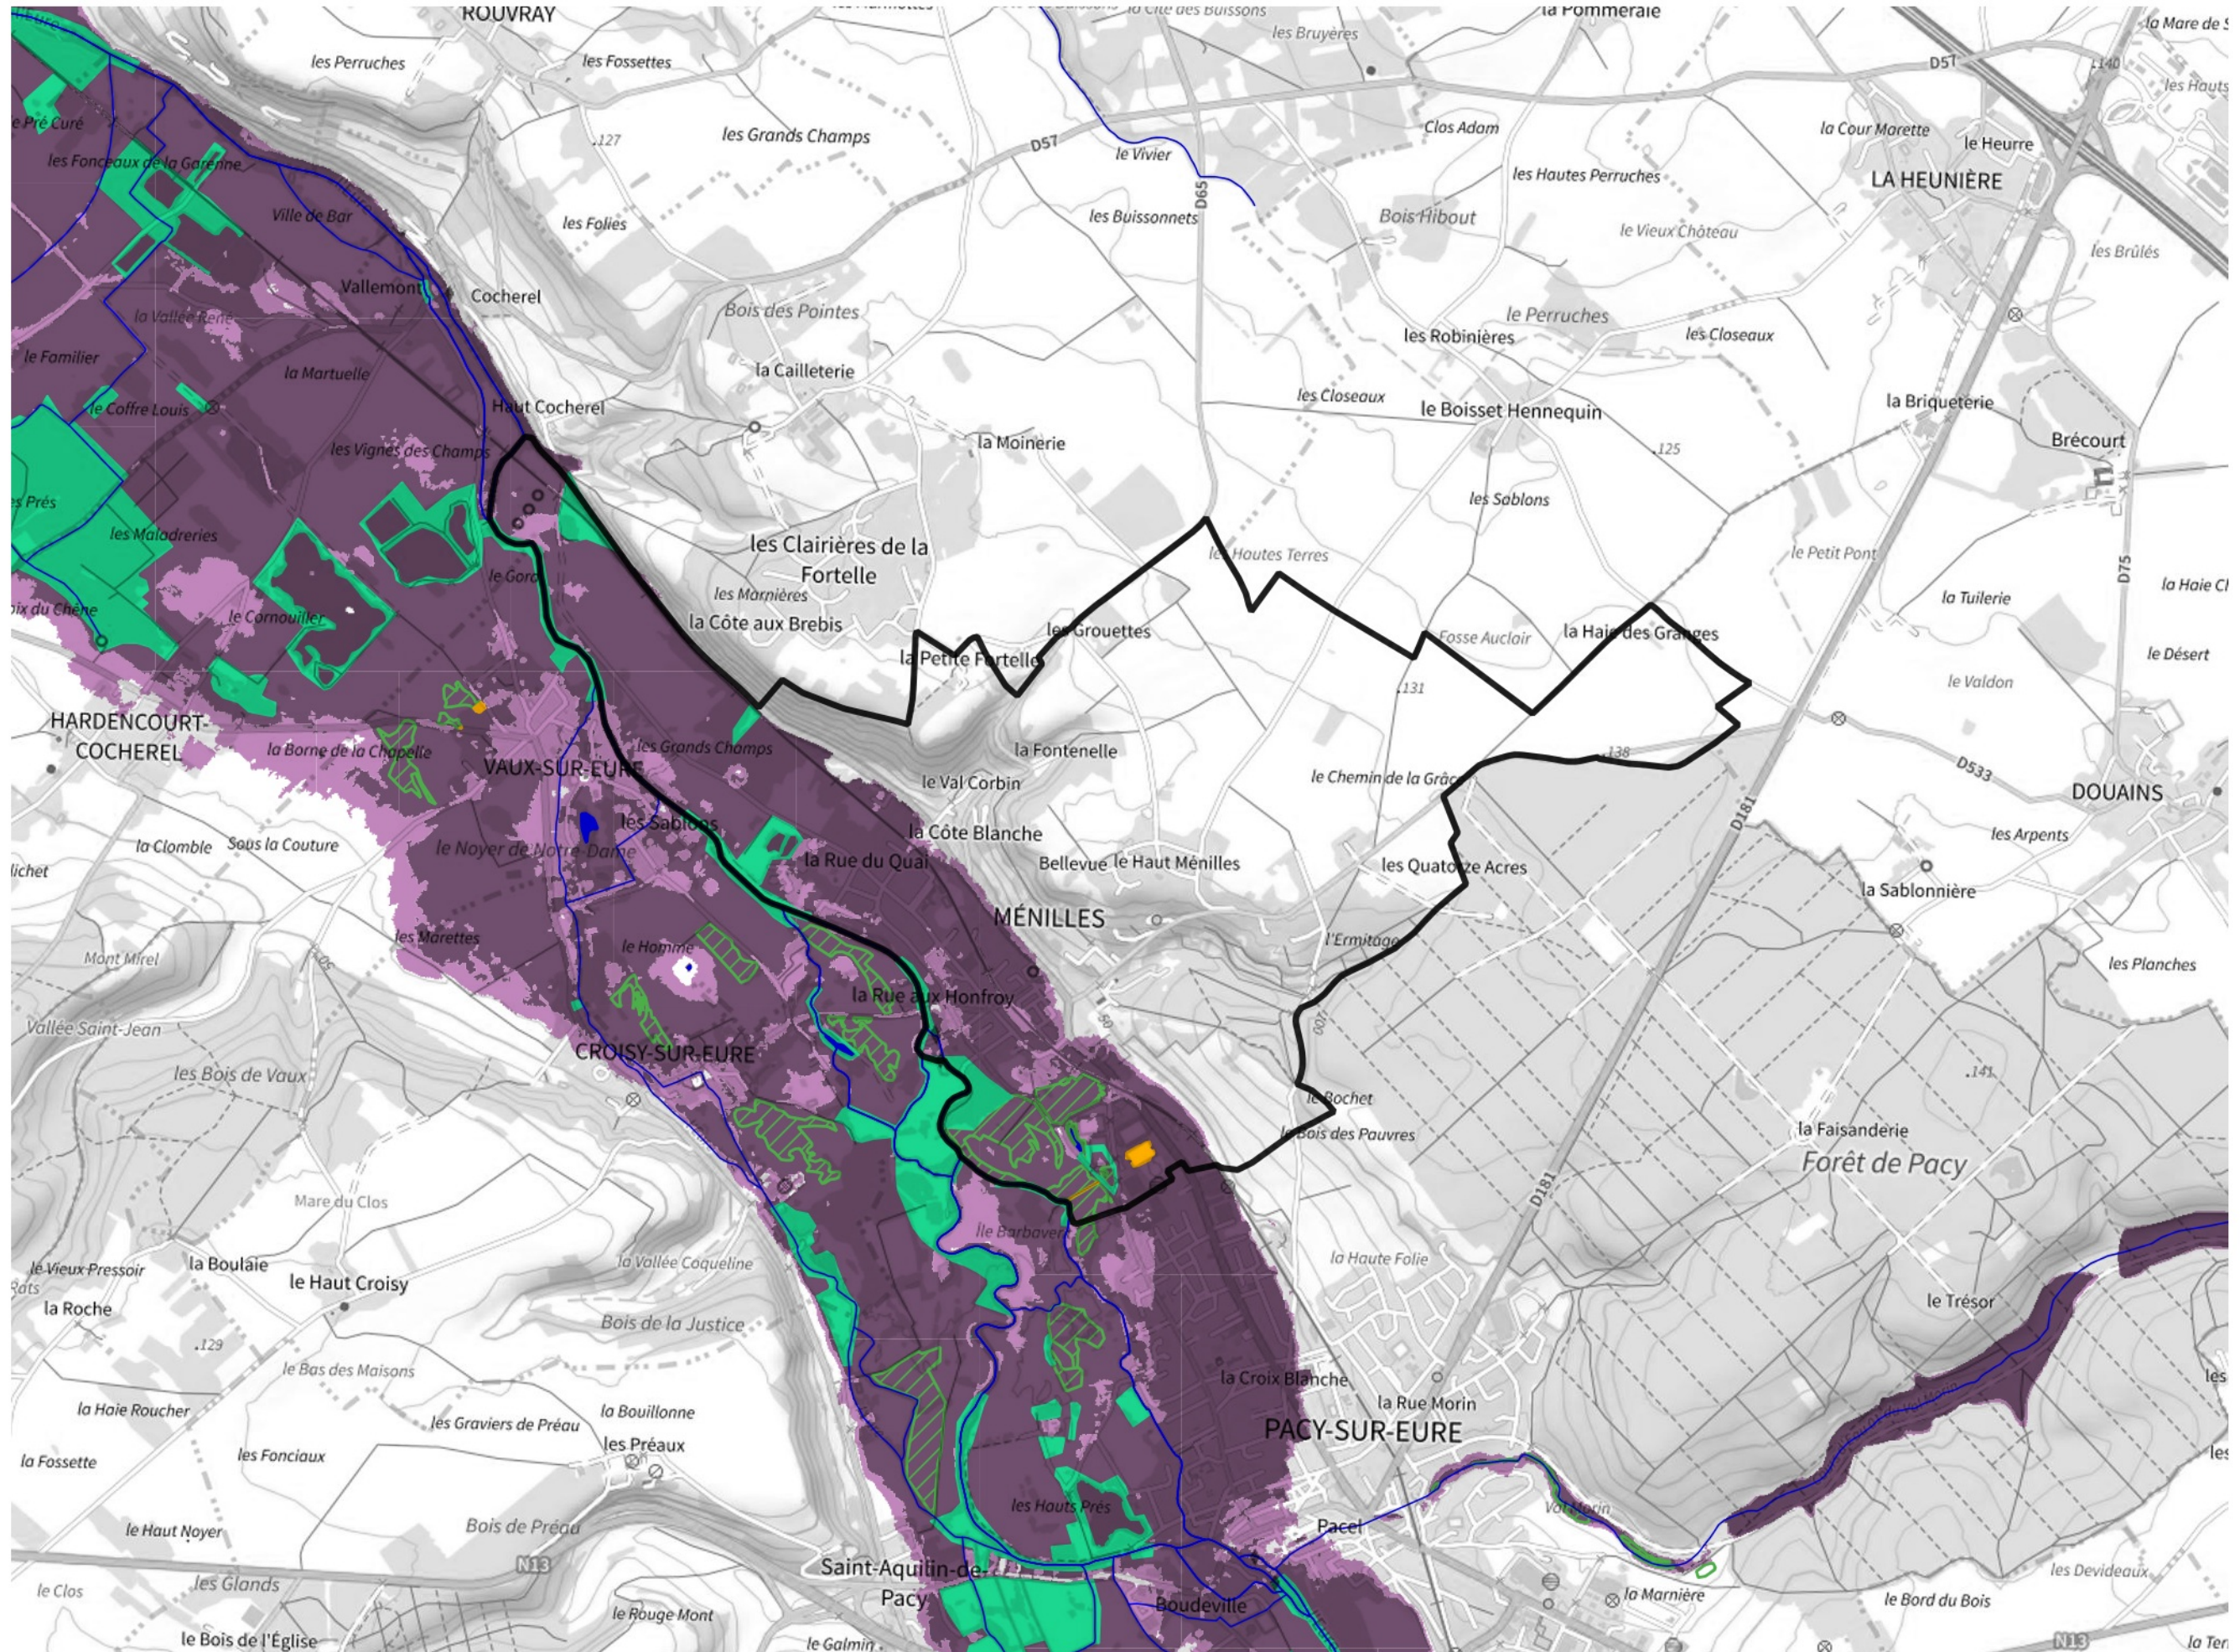

Inventaire régional des Zones Humides (ZH) et des Milieux Prédiposés à la Présence de Zones Humides (MPPZH) Ménilles (27397)

- Zones humides**
- Inventaire terrain ou réglementaire
 - Autres (Photo-interprétation, non défini)
 - Zones humides dégradées
 - Milieux fortement prédisposés à la présence de zones humides
 - Milieux faiblement prédisposés à la présence de zones humides
 - Mares, étangs, lacs
 - Cours d'eau
 - Limite communale

Cette carte représente une mise à jour sur cette commune. Elle ne doit pas être utilisée pour les communes voisines.

[Il est fortement conseillé de se reporter à la notice avant l'interprétation de cette page](#)

0 250 500 m

Sources :
- IGN - Plan v2
- IGN - AdminExpress
- IGN - BD Topo
- DREAL Normandie

Production :
DREAL Normandie
le 24/07/2024