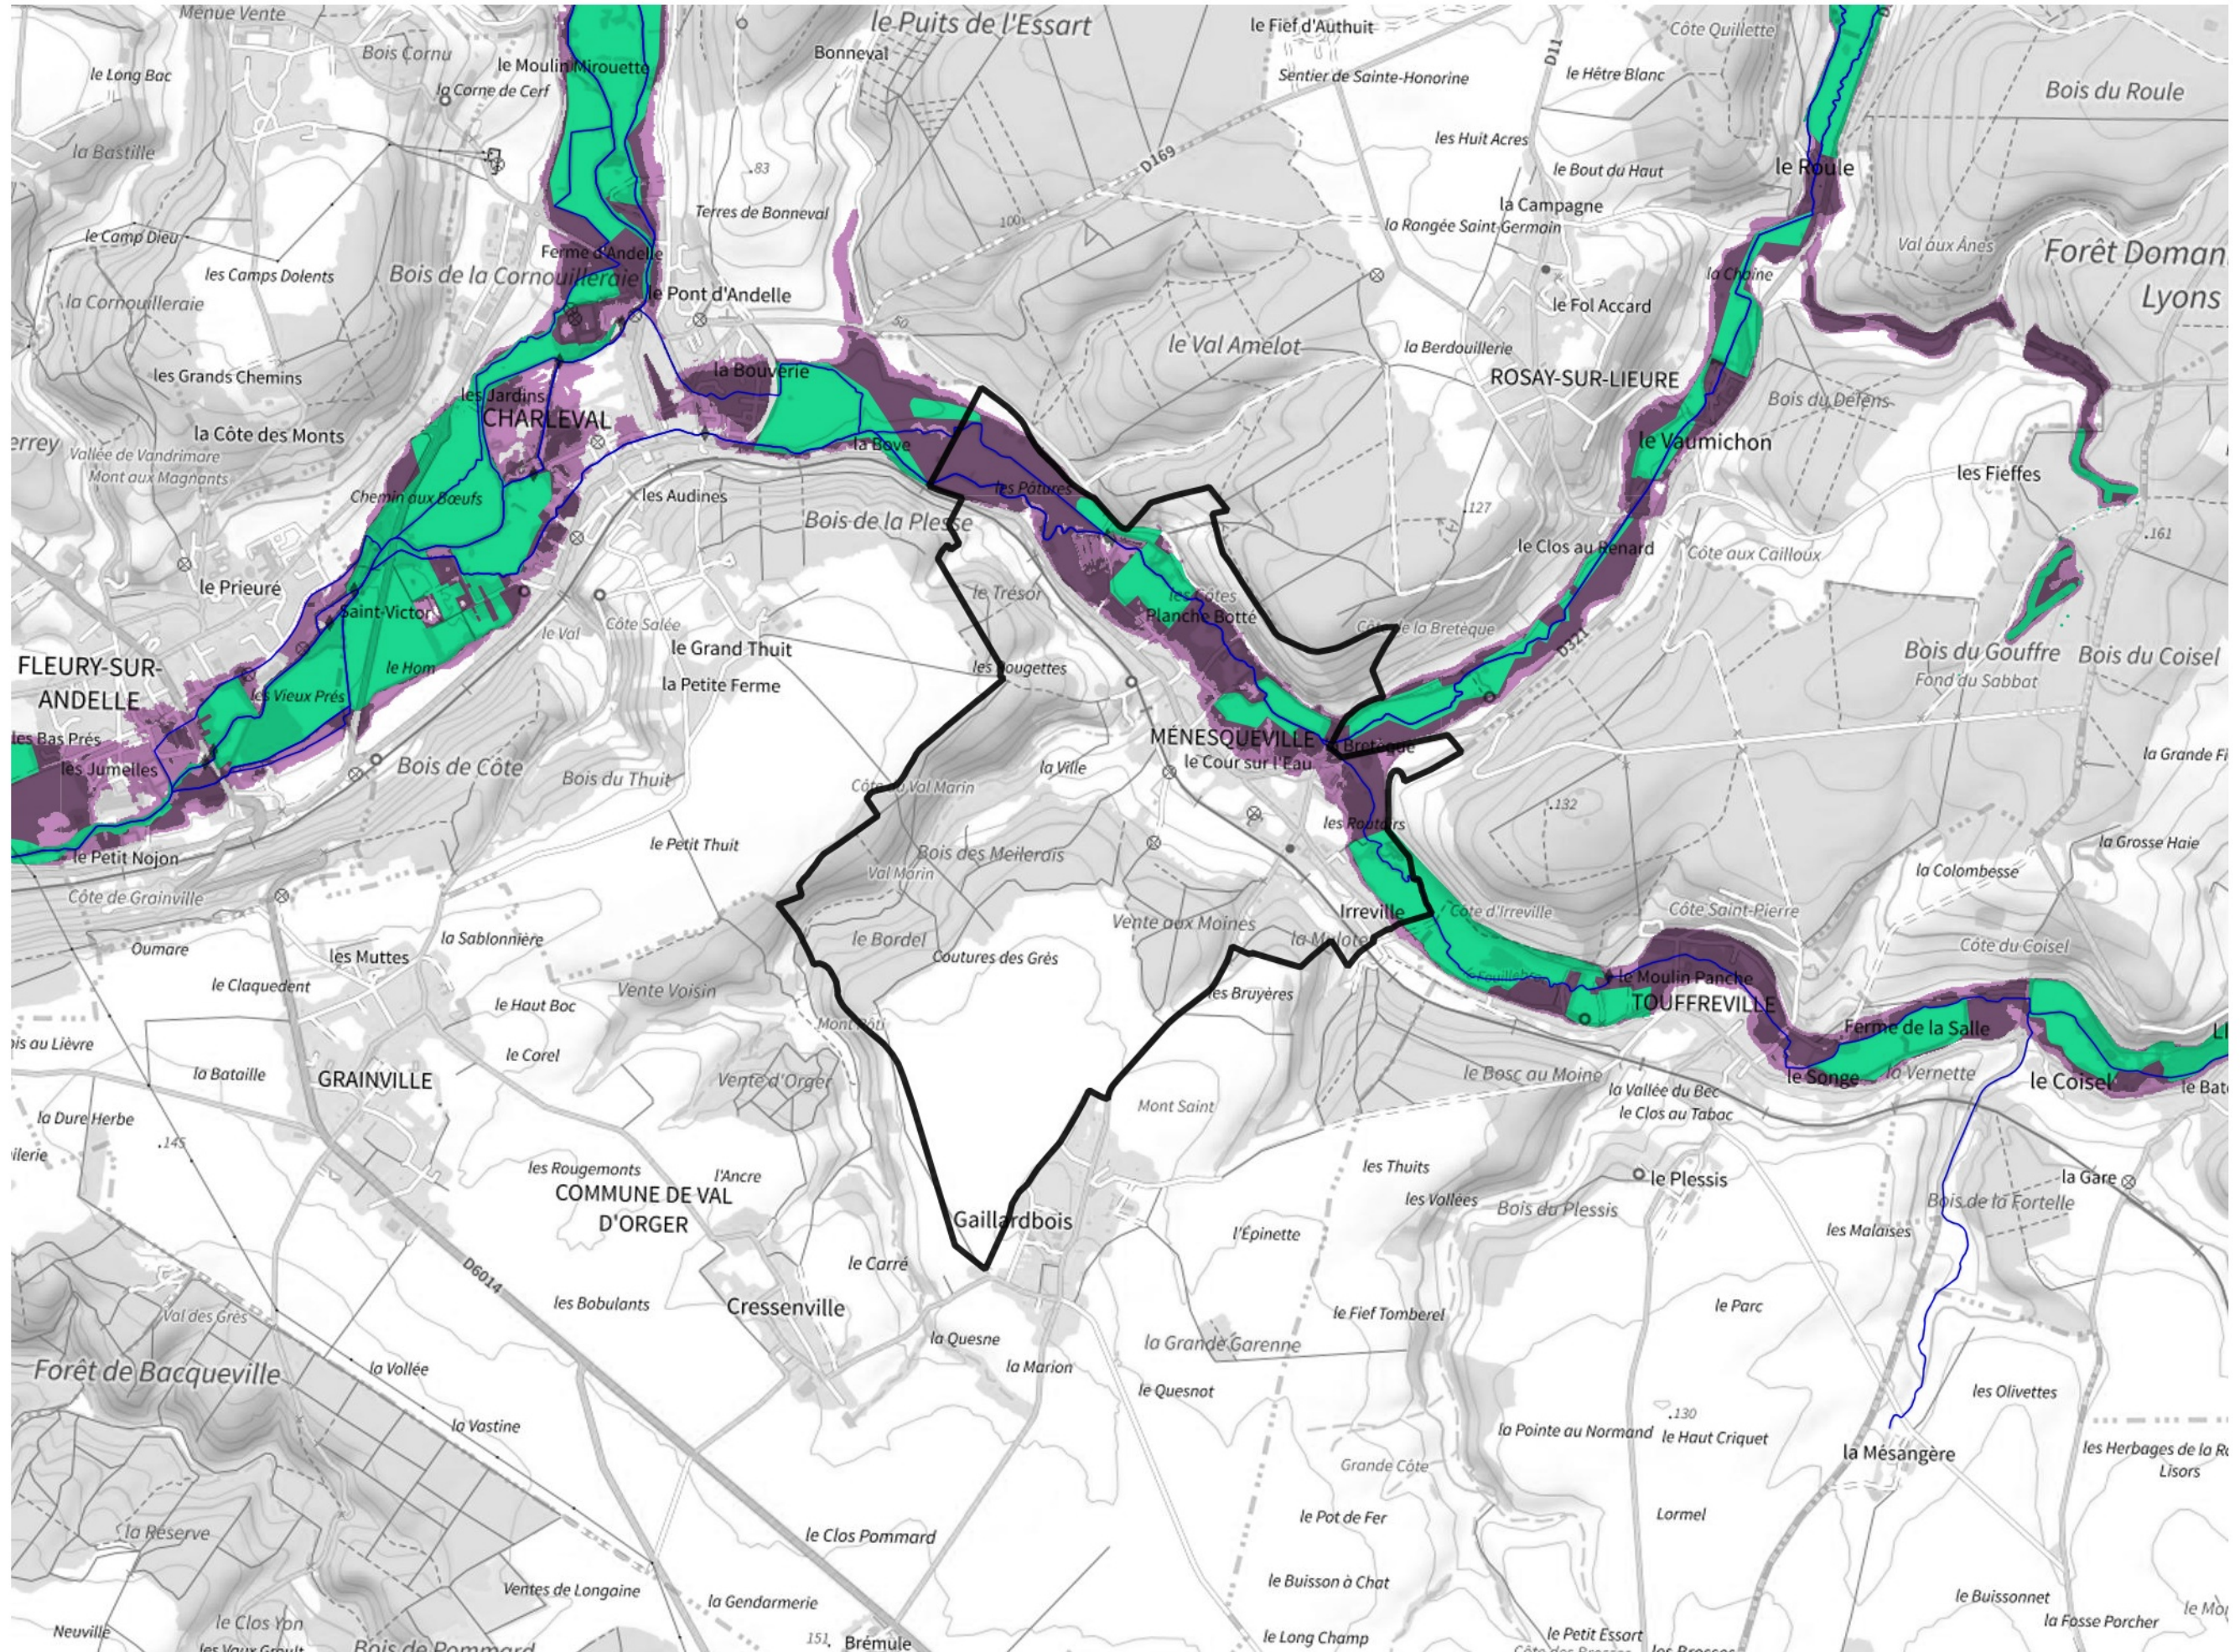

Inventaire régional des Zones Humides (ZH) et des Milieux Prédiposés à la Présence de Zones Humides (MPPZH) Ménesqueville (27396)

- Zones humides**
- Inventaire terrain ou réglementaire
 - Autres (Photo-interprétation, non défini)
 - Zones humides dégradées
 - Milieux fortement prédisposés à la présence de zones humides
 - Milieux faiblement prédisposés à la présence de zones humides
 - Mares, étangs, lacs
 - Cours d'eau
 - Limite communale

Cette carte représente une mise à jour sur cette commune. Elle ne doit pas être utilisée pour les communes voisines.

[Il est fortement conseillé de se reporter à la notice avant l'interprétation de cette page](#)

0 250 500 m

Sources :
- IGN - Plan v2
- IGN - AdminExpress
- IGN - BD Topo
- DREAL Normandie

Production :
DREAL Normandie
le 24/07/2024