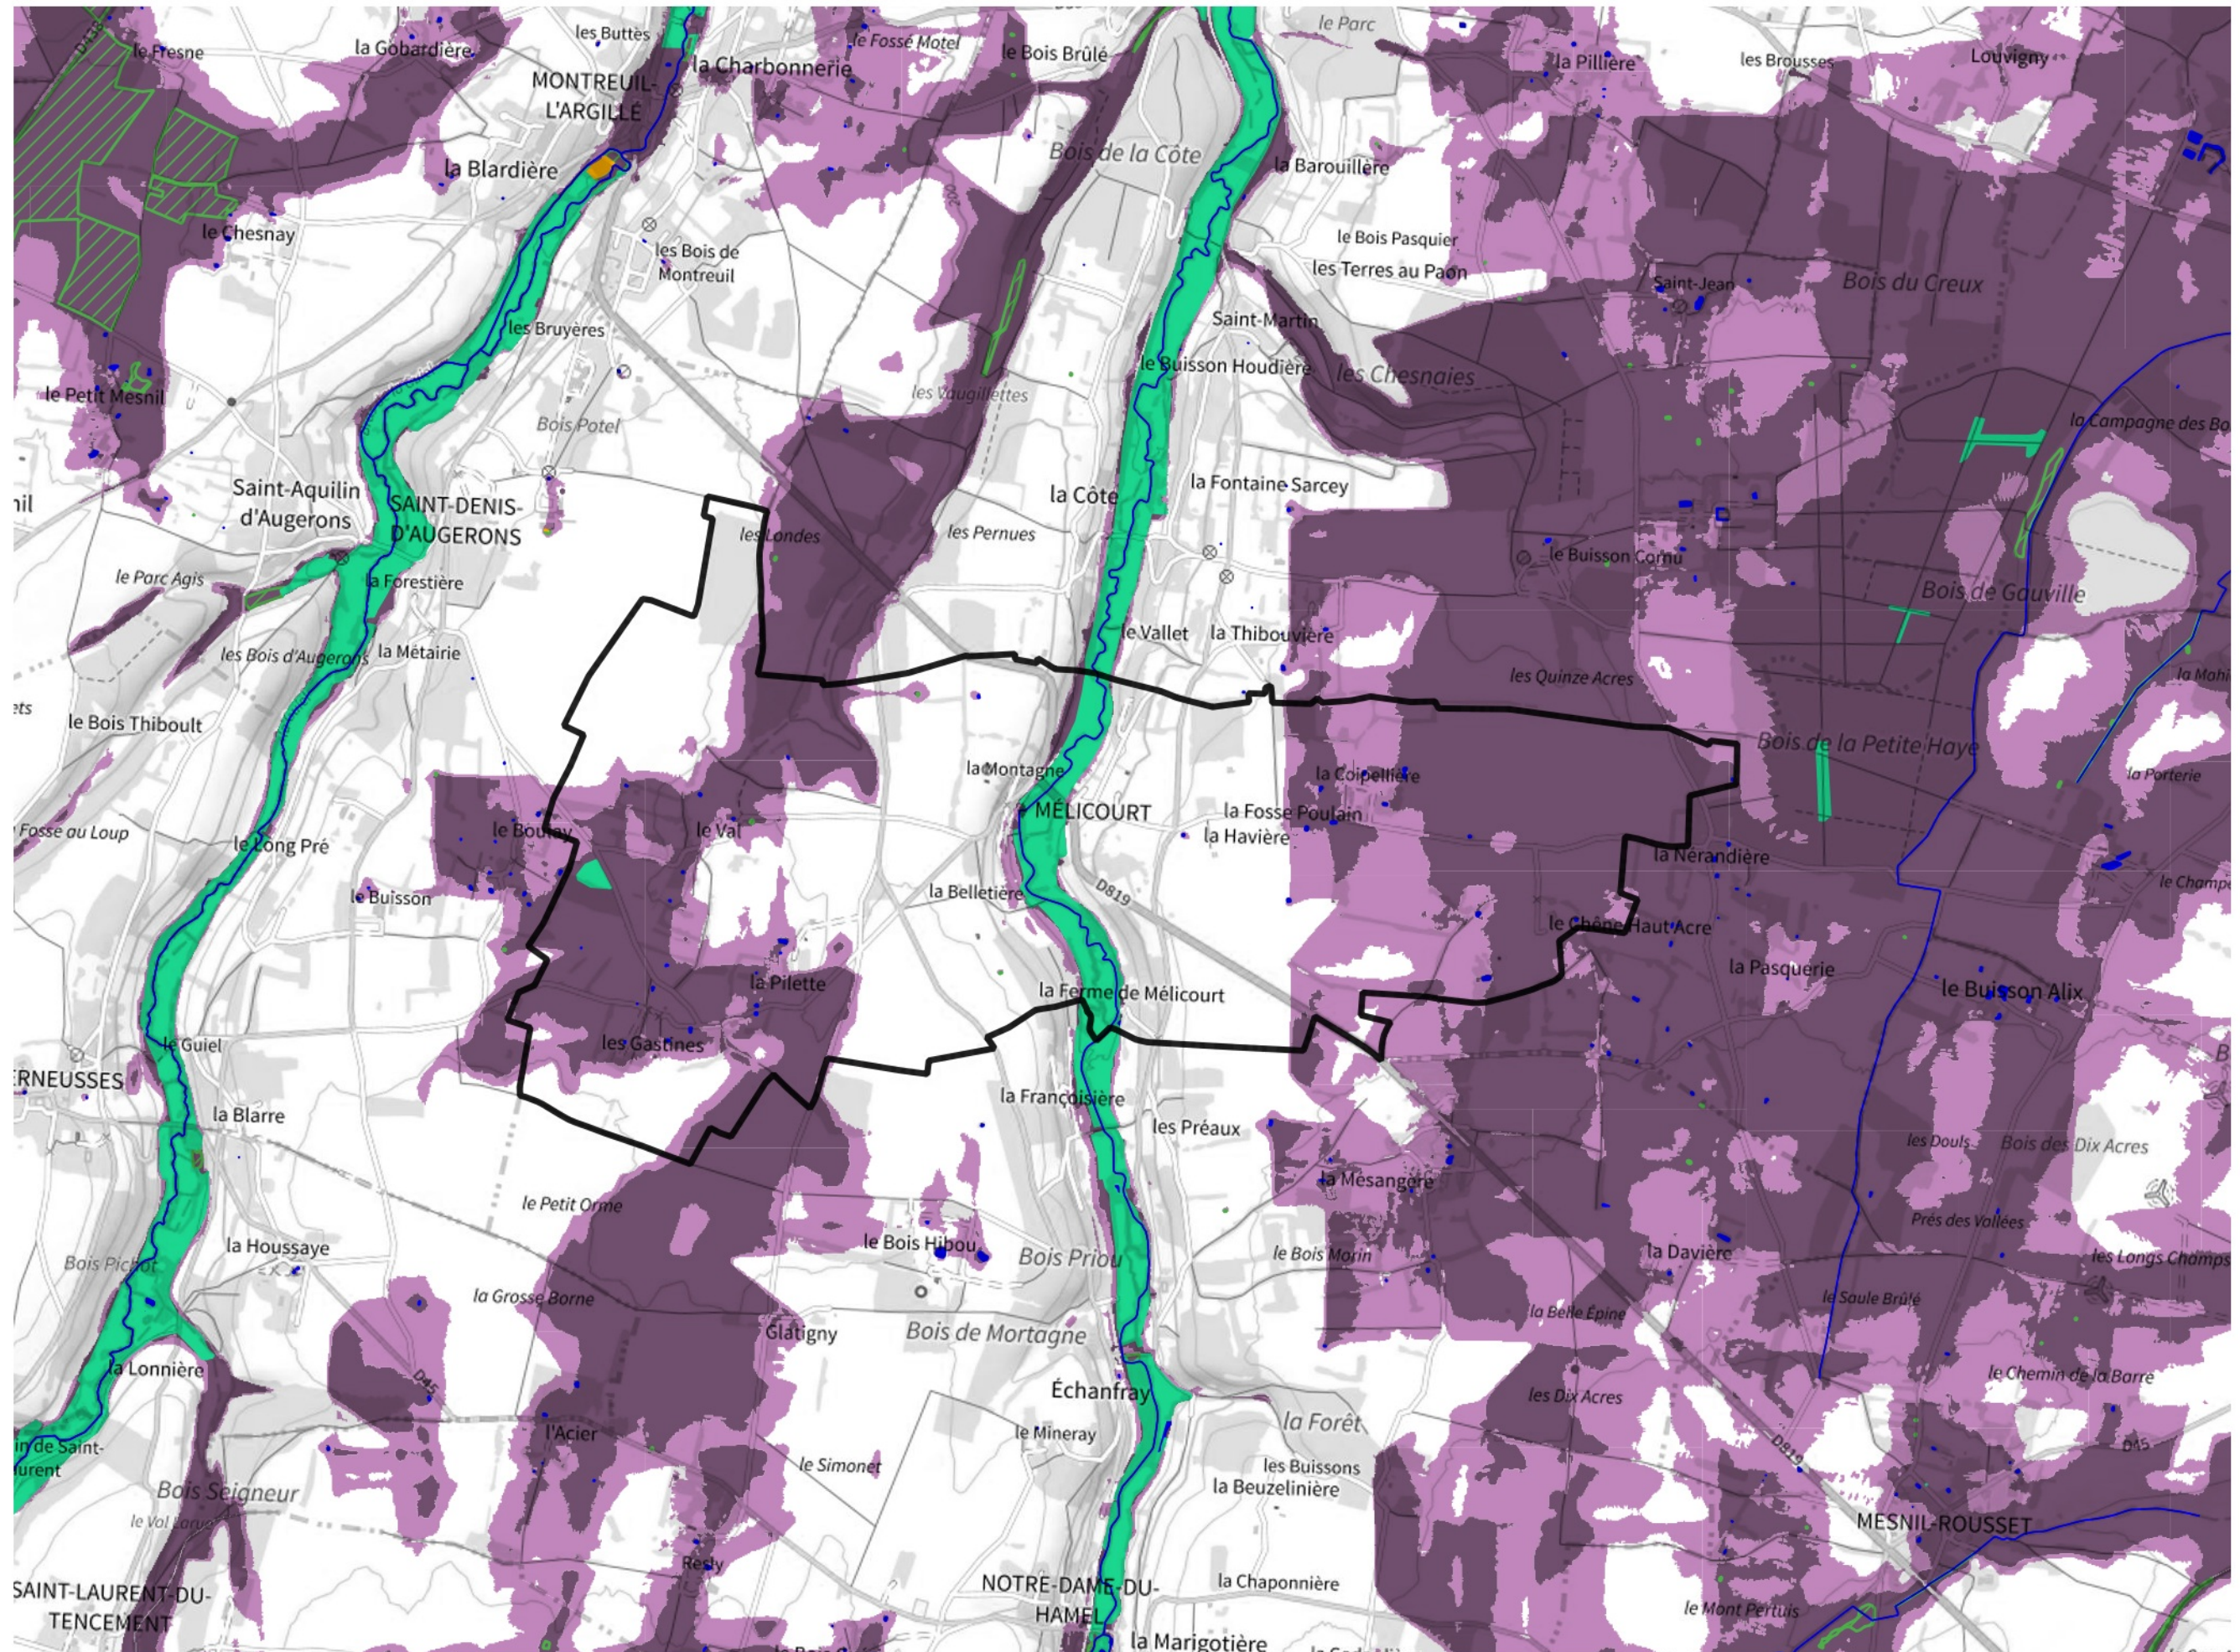

# Inventaire régional des Zones Humides (ZH) et des Milieux Prédiposés à la Présence de Zones Humides (MPPZH) Mélécourt (27395)

- Zones humides**
- Inventaire terrain ou réglementaire
  - Autres (Photo-interprétation, non défini)
  - Zones humides dégradées
  - Milieux fortement prédisposés à la présence de zones humides
  - Milieux faiblement prédisposés à la présence de zones humides
  - Mares, étangs, lacs
  - Cours d'eau
  - Limite communale

Cette carte représente une mise à jour sur cette commune. Elle ne doit pas être utilisée pour les communes voisines.

[Il est fortement conseillé de se reporter à la notice avant l'interprétation de cette page](#)

0 250 500 m

**Sources :**  
- IGN - Plan v2  
- IGN - AdminExpress  
- IGN - BD Topo  
- DREAL Normandie

**Production :**  
DREAL Normandie  
le 24/07/2024