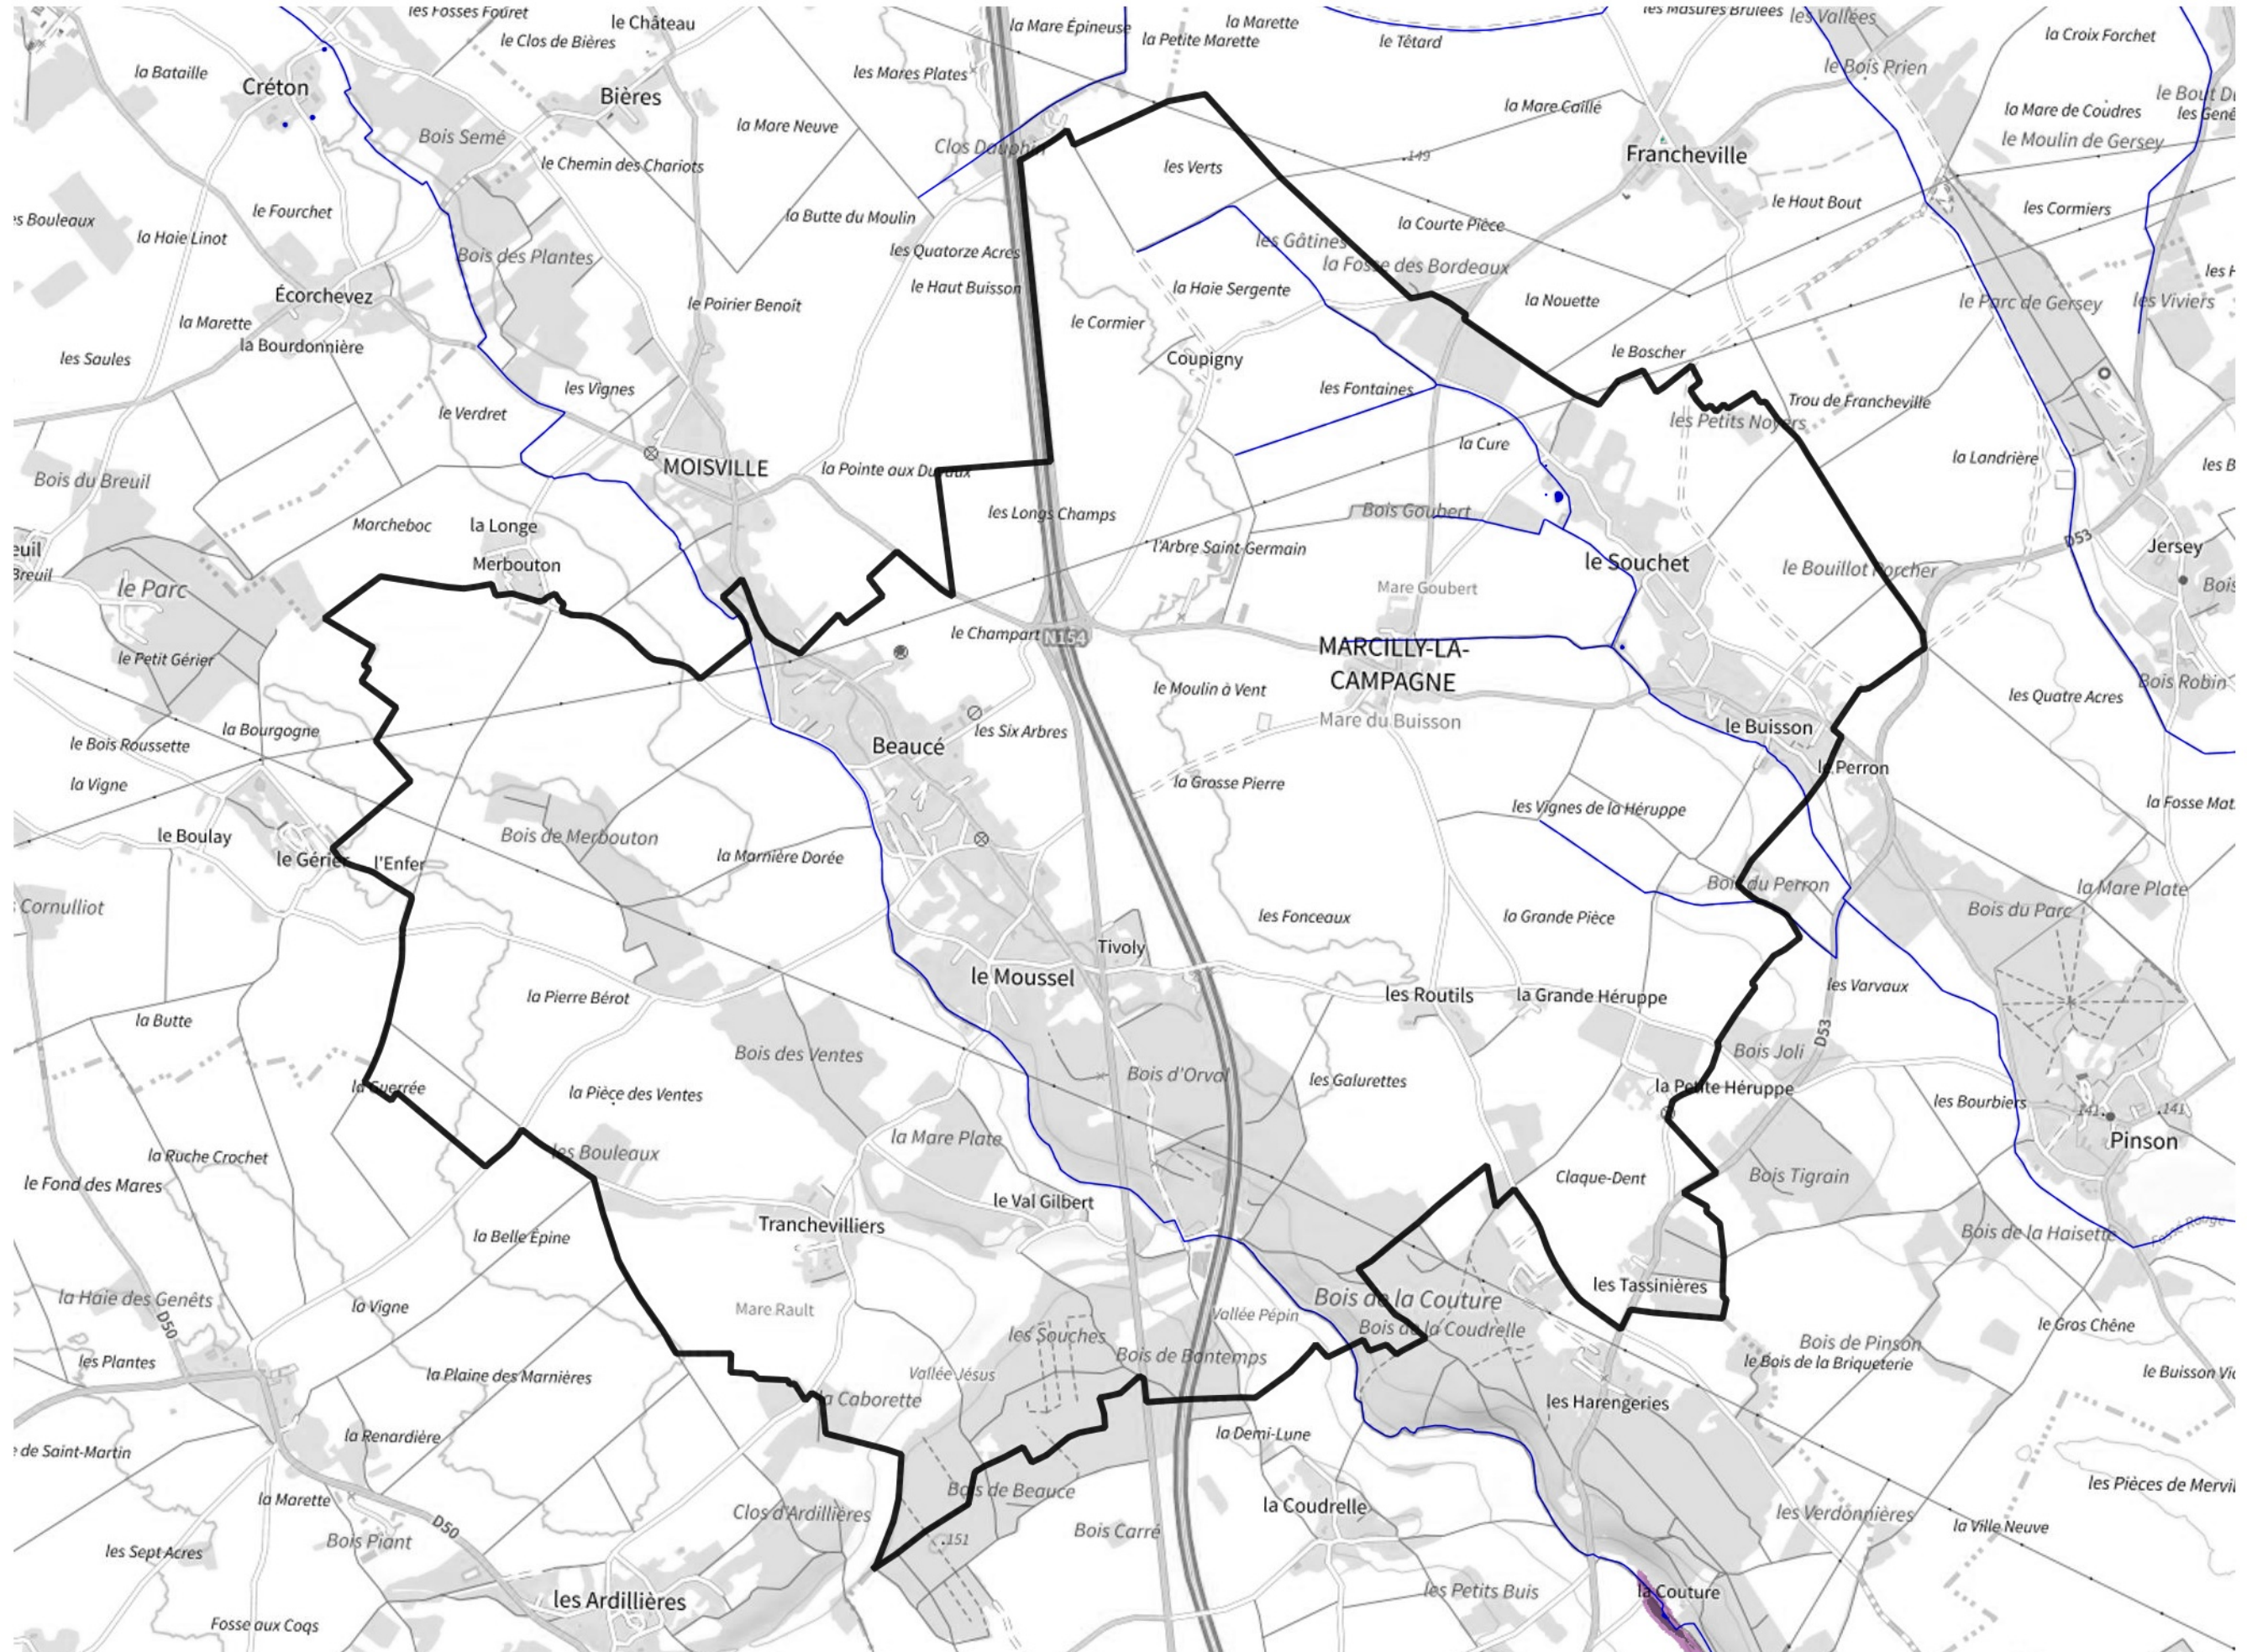

Inventaire régional des Zones Humides (ZH) et des Milieux Prédiposés à la Présence de Zones Humides (MPPZH) Marcilly-la-Campagne (27390)

- Zones humides**
- Inventaire terrain ou réglementaire
 - Autres (Photo-interprétation, non défini)
 - Zones humides dégradées
 - Milieux fortement prédisposés à la présence de zones humides
 - Milieux faiblement prédisposés à la présence de zones humides
 - Mares, étangs, lacs
 - Cours d'eau
 - Limite communale

Cette carte représente une mise à jour sur cette commune. Elle ne doit pas être utilisée pour les communes voisines.

[Il est fortement conseillé de se reporter à la notice avant l'interprétation de cette page](#)

0 250 500 m

Sources :
- IGN - Plan v2
- IGN - AdminExpress
- IGN - BD Topo
- DREAL Normandie

Production :
DREAL Normandie
le 24/07/2024