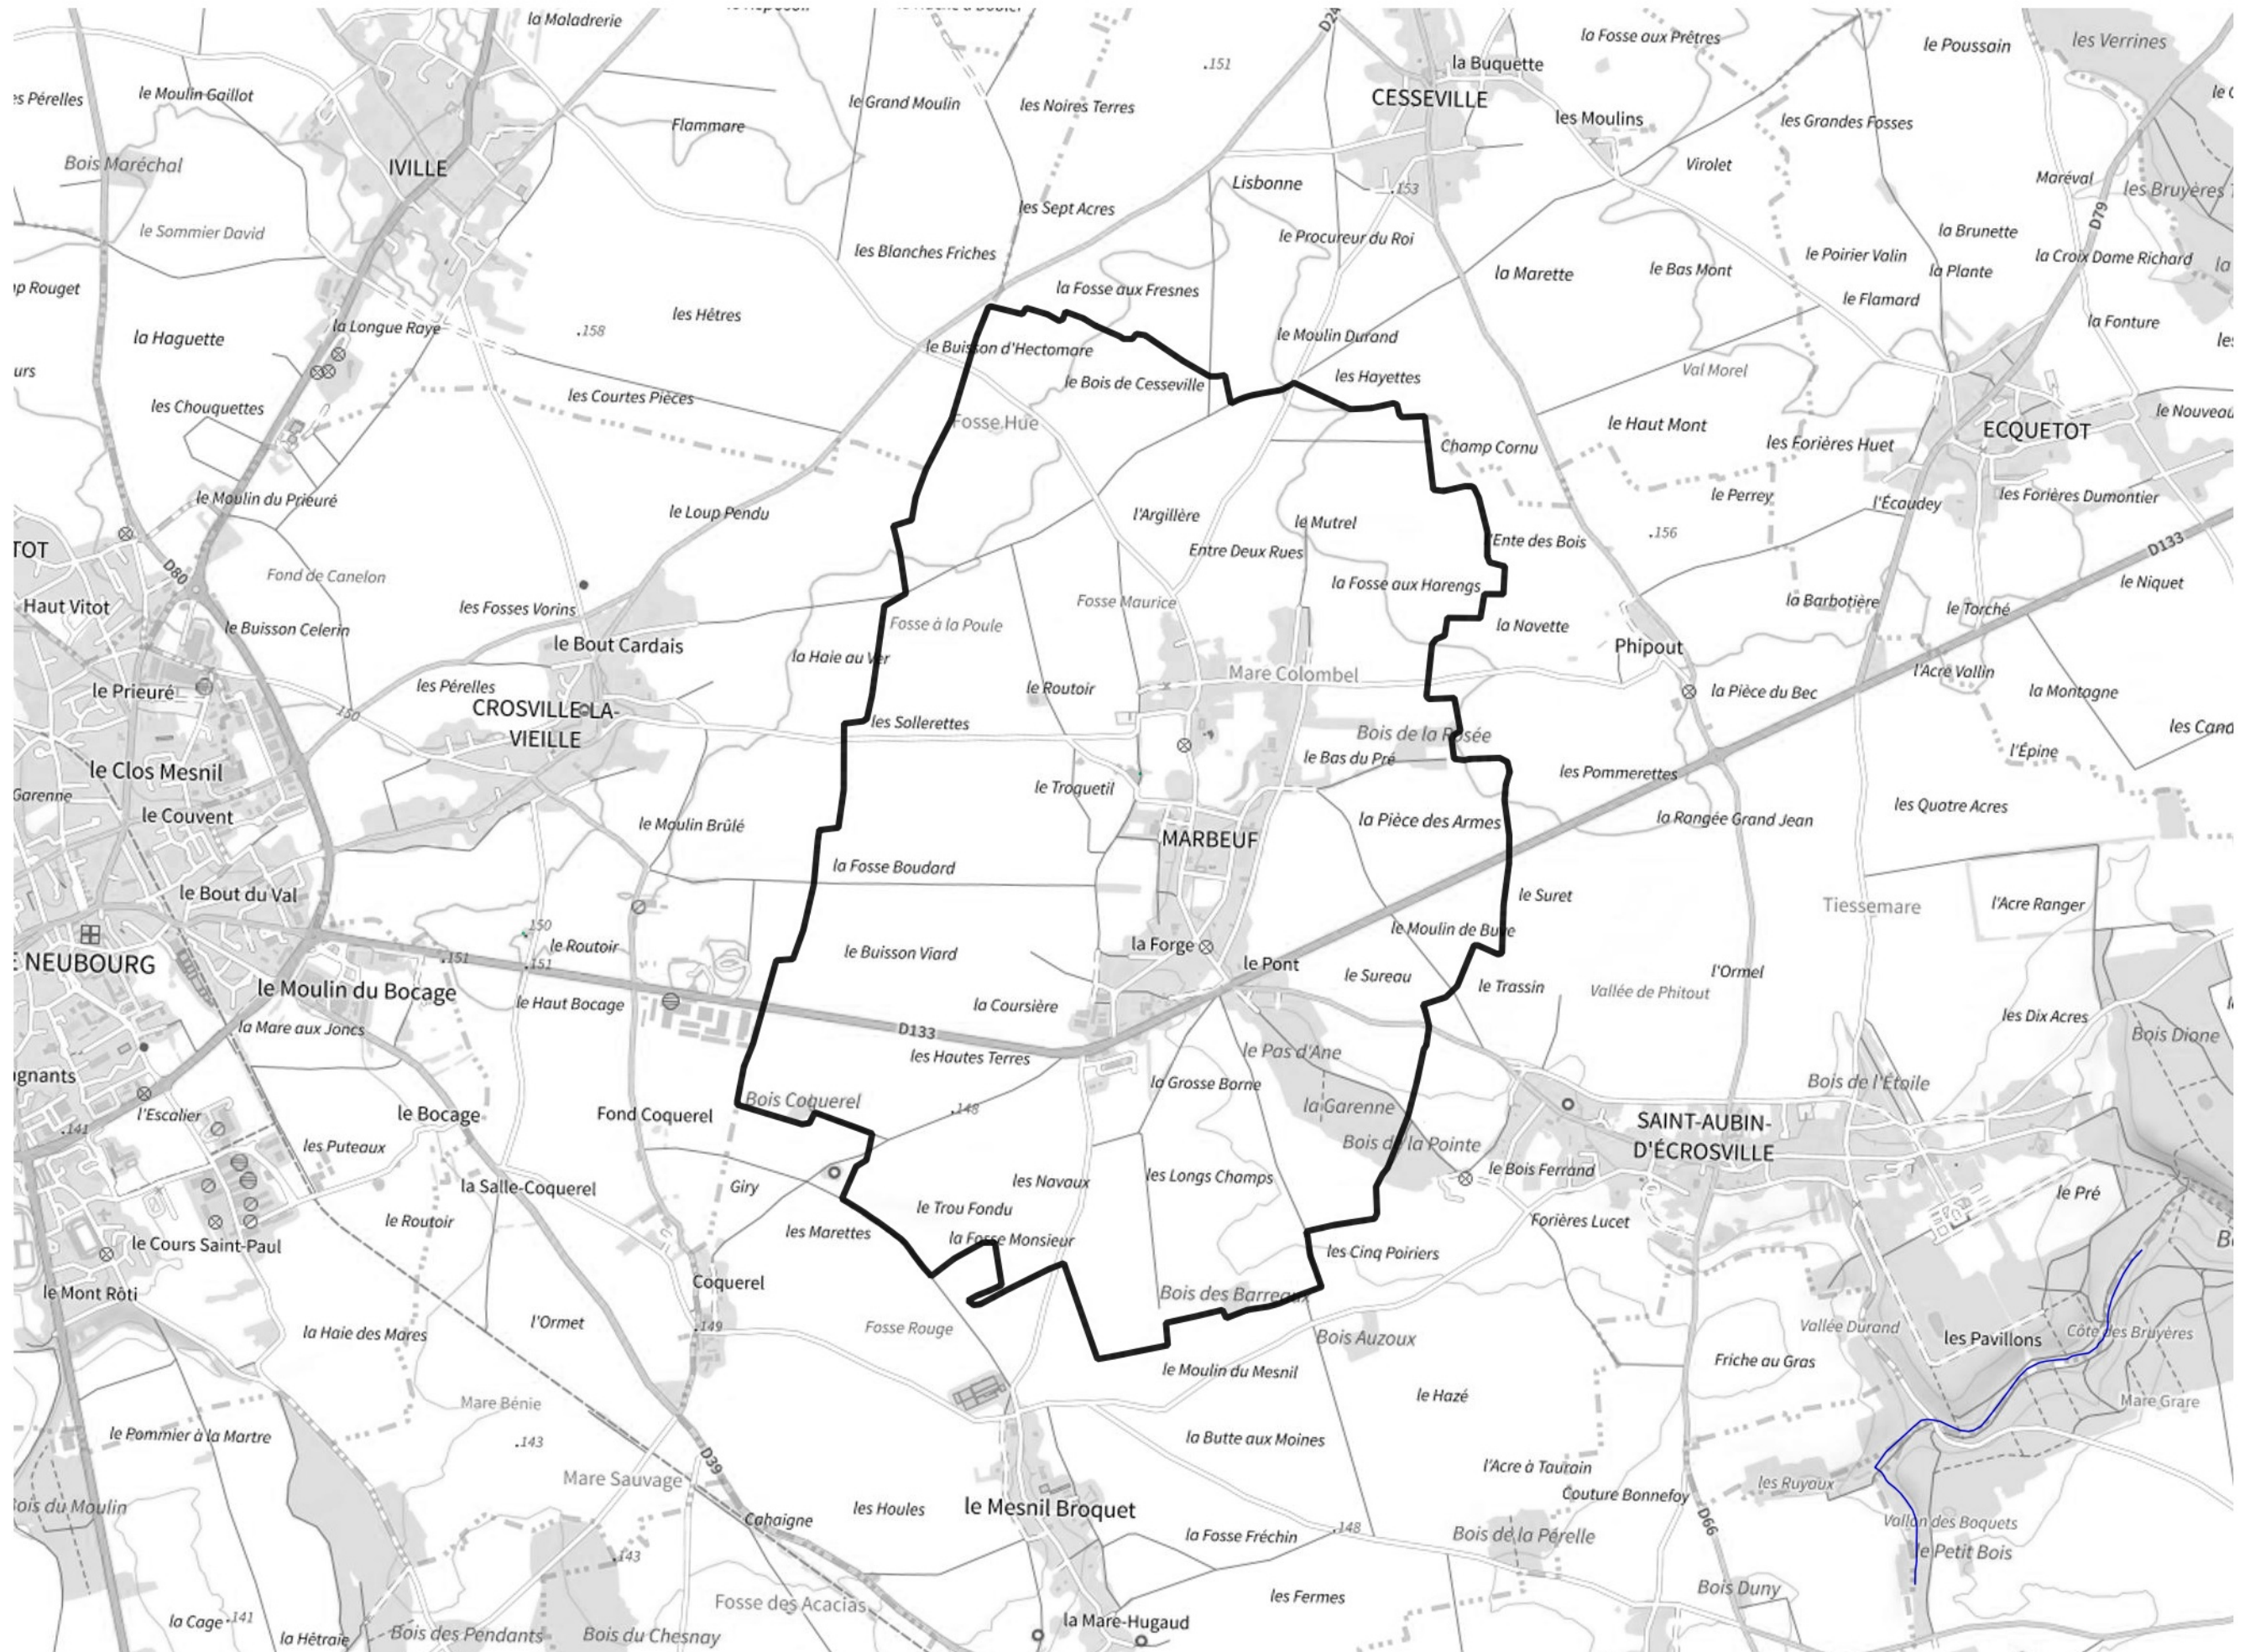

# Inventaire régional des Zones Humides (ZH) et des Milieux Prédiposés à la Présence de Zones Humides (MPPZH) Marbeuf (27389)

- Zones humides**
- Inventaire terrain ou réglementaire
  - Autres (Photo-interprétation, non défini)
  - Zones humides dégradées
  - Milieux fortement prédisposés à la présence de zones humides
  - Milieux faiblement prédisposés à la présence de zones humides
  - Mares, étangs, lacs
  - Cours d'eau
  - Limite communale

Cette carte représente une mise à jour sur cette commune. Elle ne doit pas être utilisée pour les communes voisines.

[Il est fortement conseillé de se reporter à la notice avant l'interprétation de cette page](#)

0 250 500 m

**Sources :**  
- IGN - Plan v2  
- IGN - AdminExpress  
- IGN - BD Topo  
- DREAL Normandie

**Production :**  
DREAL Normandie  
le 24/07/2024