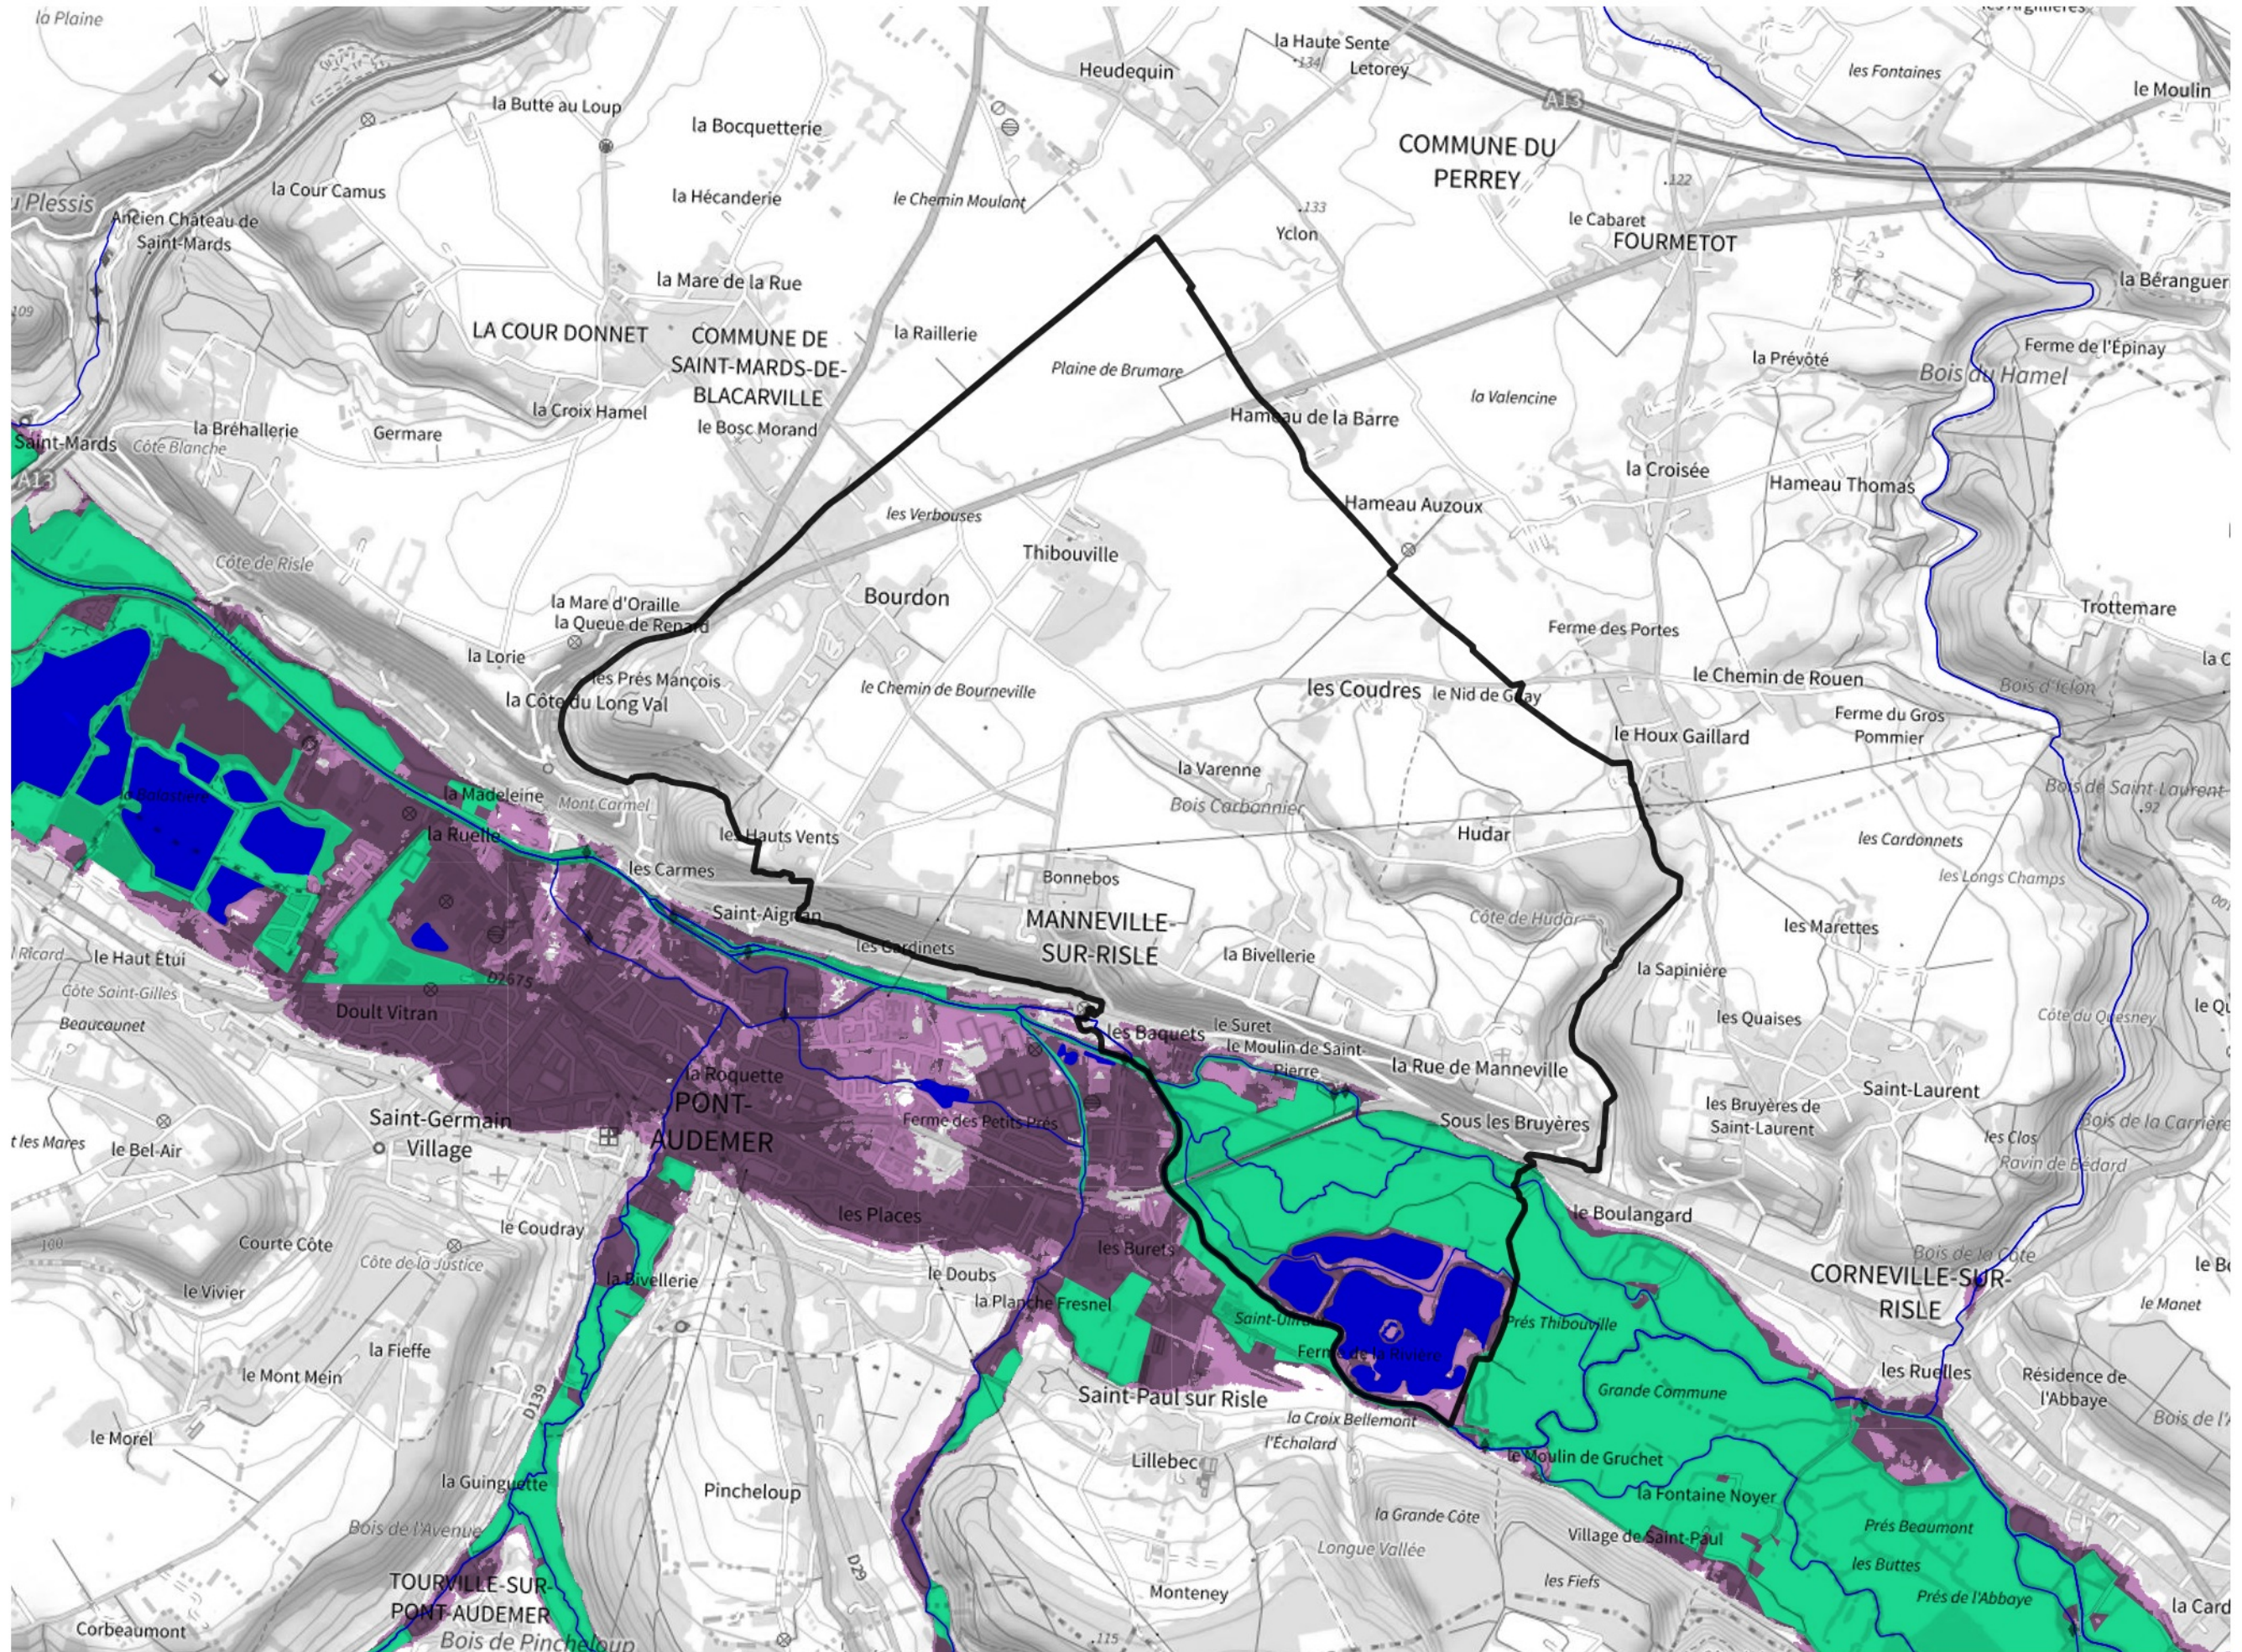

Inventaire régional des Zones Humides (ZH) et des Milieux Prédiposés à la Présence de Zones Humides (MPPZH) Manneville-sur-Risle (27385)

- Zones humides**
- Inventaire terrain ou réglementaire
 - Autres (Photo-interprétation, non défini)
 - Zones humides dégradées
 - Milieux fortement prédisposés à la présence de zones humides
 - Milieux faiblement prédisposés à la présence de zones humides
 - Mares, étangs, lacs
 - Cours d'eau
 - Limite communale

Cette carte représente une mise à jour sur cette commune. Elle ne doit pas être utilisée pour les communes voisines.

[Il est fortement conseillé de se reporter à la notice avant l'interprétation de cette page](#)

0 250 500 m

Sources :
- IGN - Plan v2
- IGN - AdminExpress
- IGN - BD Topo
- DREAL Normandie

Production :
DREAL Normandie
le 24/07/2024